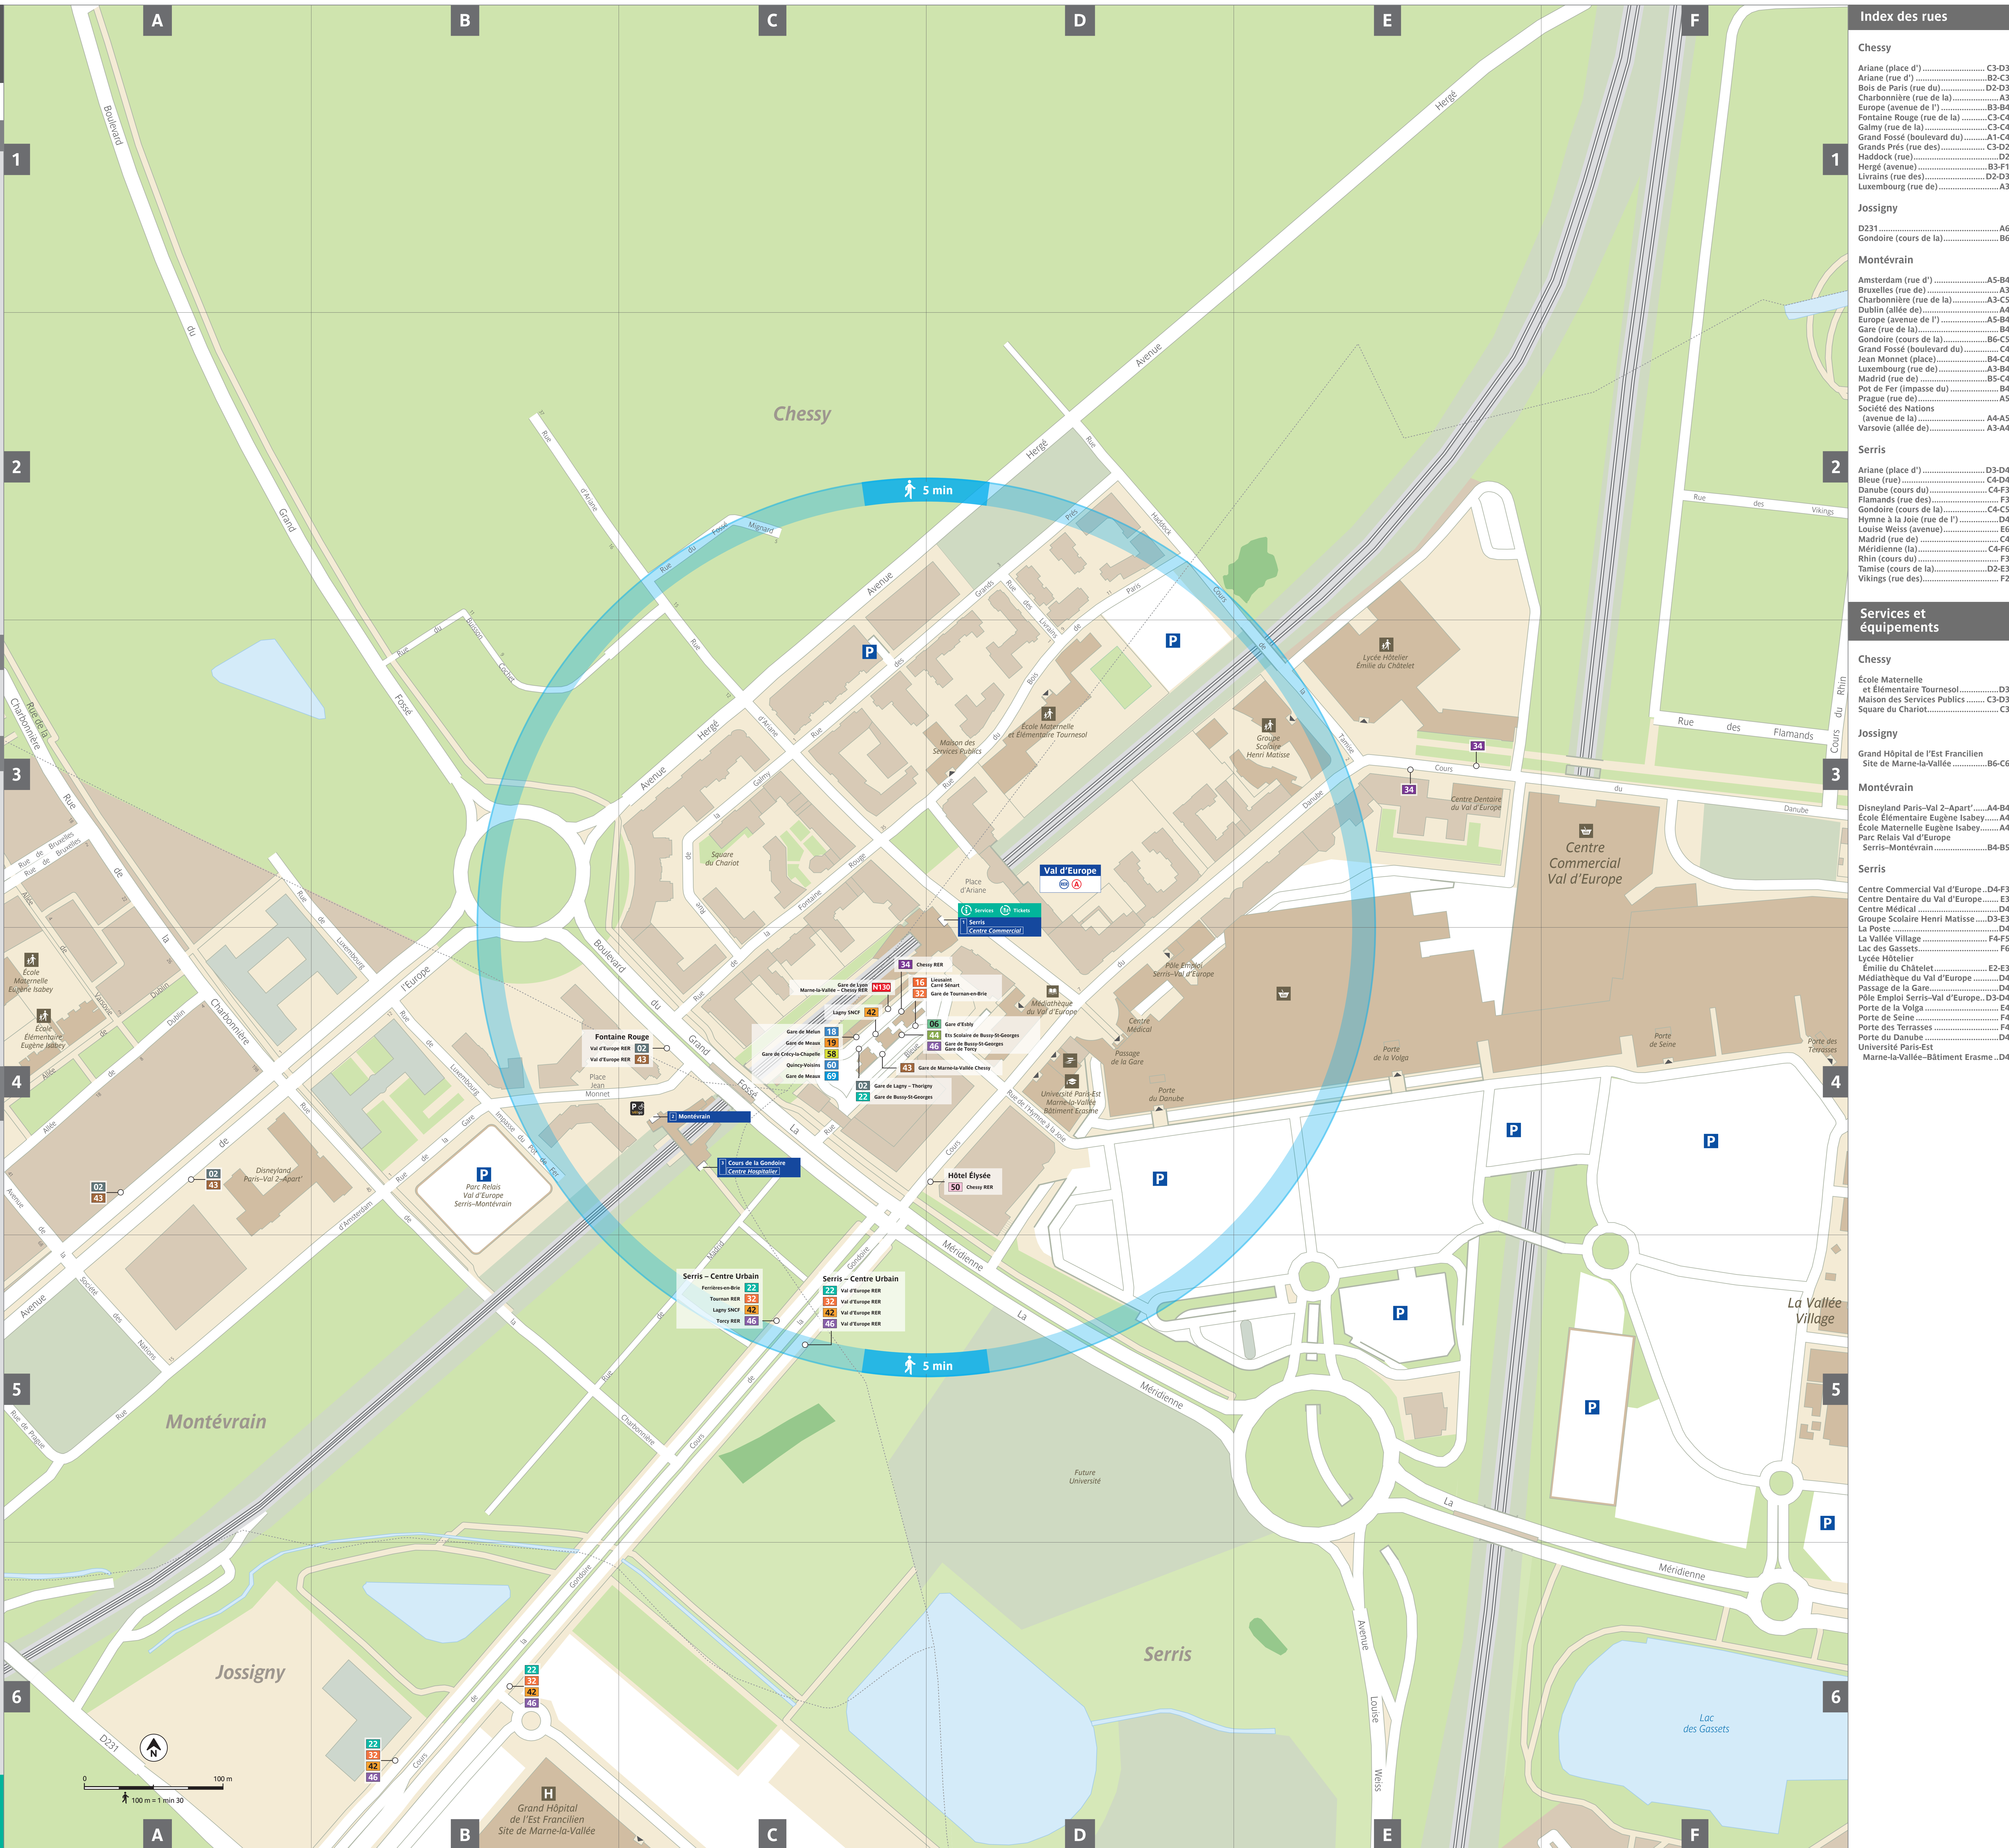

Plan du quartier
Val d'Europe

Lignes de transport en commun

Accessibilité*

RER A St-Germain-en-Laye - Poissy
Cergy - Boissy-St-Léger
Marne-la-Vallée

BUS

02	Val d'Europe RER	43	Gare de Marne-la-Vallée Chessy - Val d'Europe RER
06	Gare de Lagry-Thorigny	44	Its Scolaire de Bussy-St-Georges
16	Livruziat-Carré Sénart	46	Torcy RER
18	Gare de Melun	46	Gare de Bussy St-Georges - Gare de Torcy
19	Gare de Meaux	50	Chessy RER
22	Ferrières-en-Brie	58	Gare de Crécy-la-Chapelle
22	Val d'Europe RER	60	Quincy-Voisins
32	Tournan RER	69	Gare de Meaux
32	Val d'Europe RER		
34	Chessy RER		
42	Lagry SNCF		
42	Val d'Europe RER		

N

N130 Gare de Lyon
Marne-la-Vallée - Chessy RER

* Vérifiez le niveau d'accessibilité à l'adresse www.vianavigo.com

Services

Toilettes en station, suivre : **Sortie 1**

Sorties

Services Tickets

1 Serris
Centre Commercial

2 Montévrain

3 Cours de la Gondoire
Centre Hospitalier

Équipements publics et touristiques à 5 min à pied

1. **Services - Équipements**
2. Centre Commercial Val d'Europe
   - Centre Dentaire du Val d'Europe
   - Centre Médical
   - Groupe Scolaire Henri Matisse
   - La Poste
   - La Vallée Village
   - Lycée Hôtelier Émilie du Châtelet
   - Médiathèque du Val d'Europe
   - Passage de la Gare
   - Pôle Emploi Serris-Val d'Europe
   - Université Paris-Est Marne-la-Vallée-Bâtiment Erasme

ratp.fr
appils RATP
@ClientsRATP

34 24
Service clients 7j/24h

RATP Service clients
75664 Paris Cedex 12

32 46
0 90 4 euros 7j/24h

Index des rues

Jossigny

D231	A6
Gondoire (cours de la)	B6

Services et équipements

Chessy

École Maternelle et Élémentaire Tournesol	D3
Maison des Services Publics	C3-D3
Square du Chariot	C3

Jossigny

Grand Hôpital de l'Est Francilien Site de Marne-la-Vallée	B6-C6