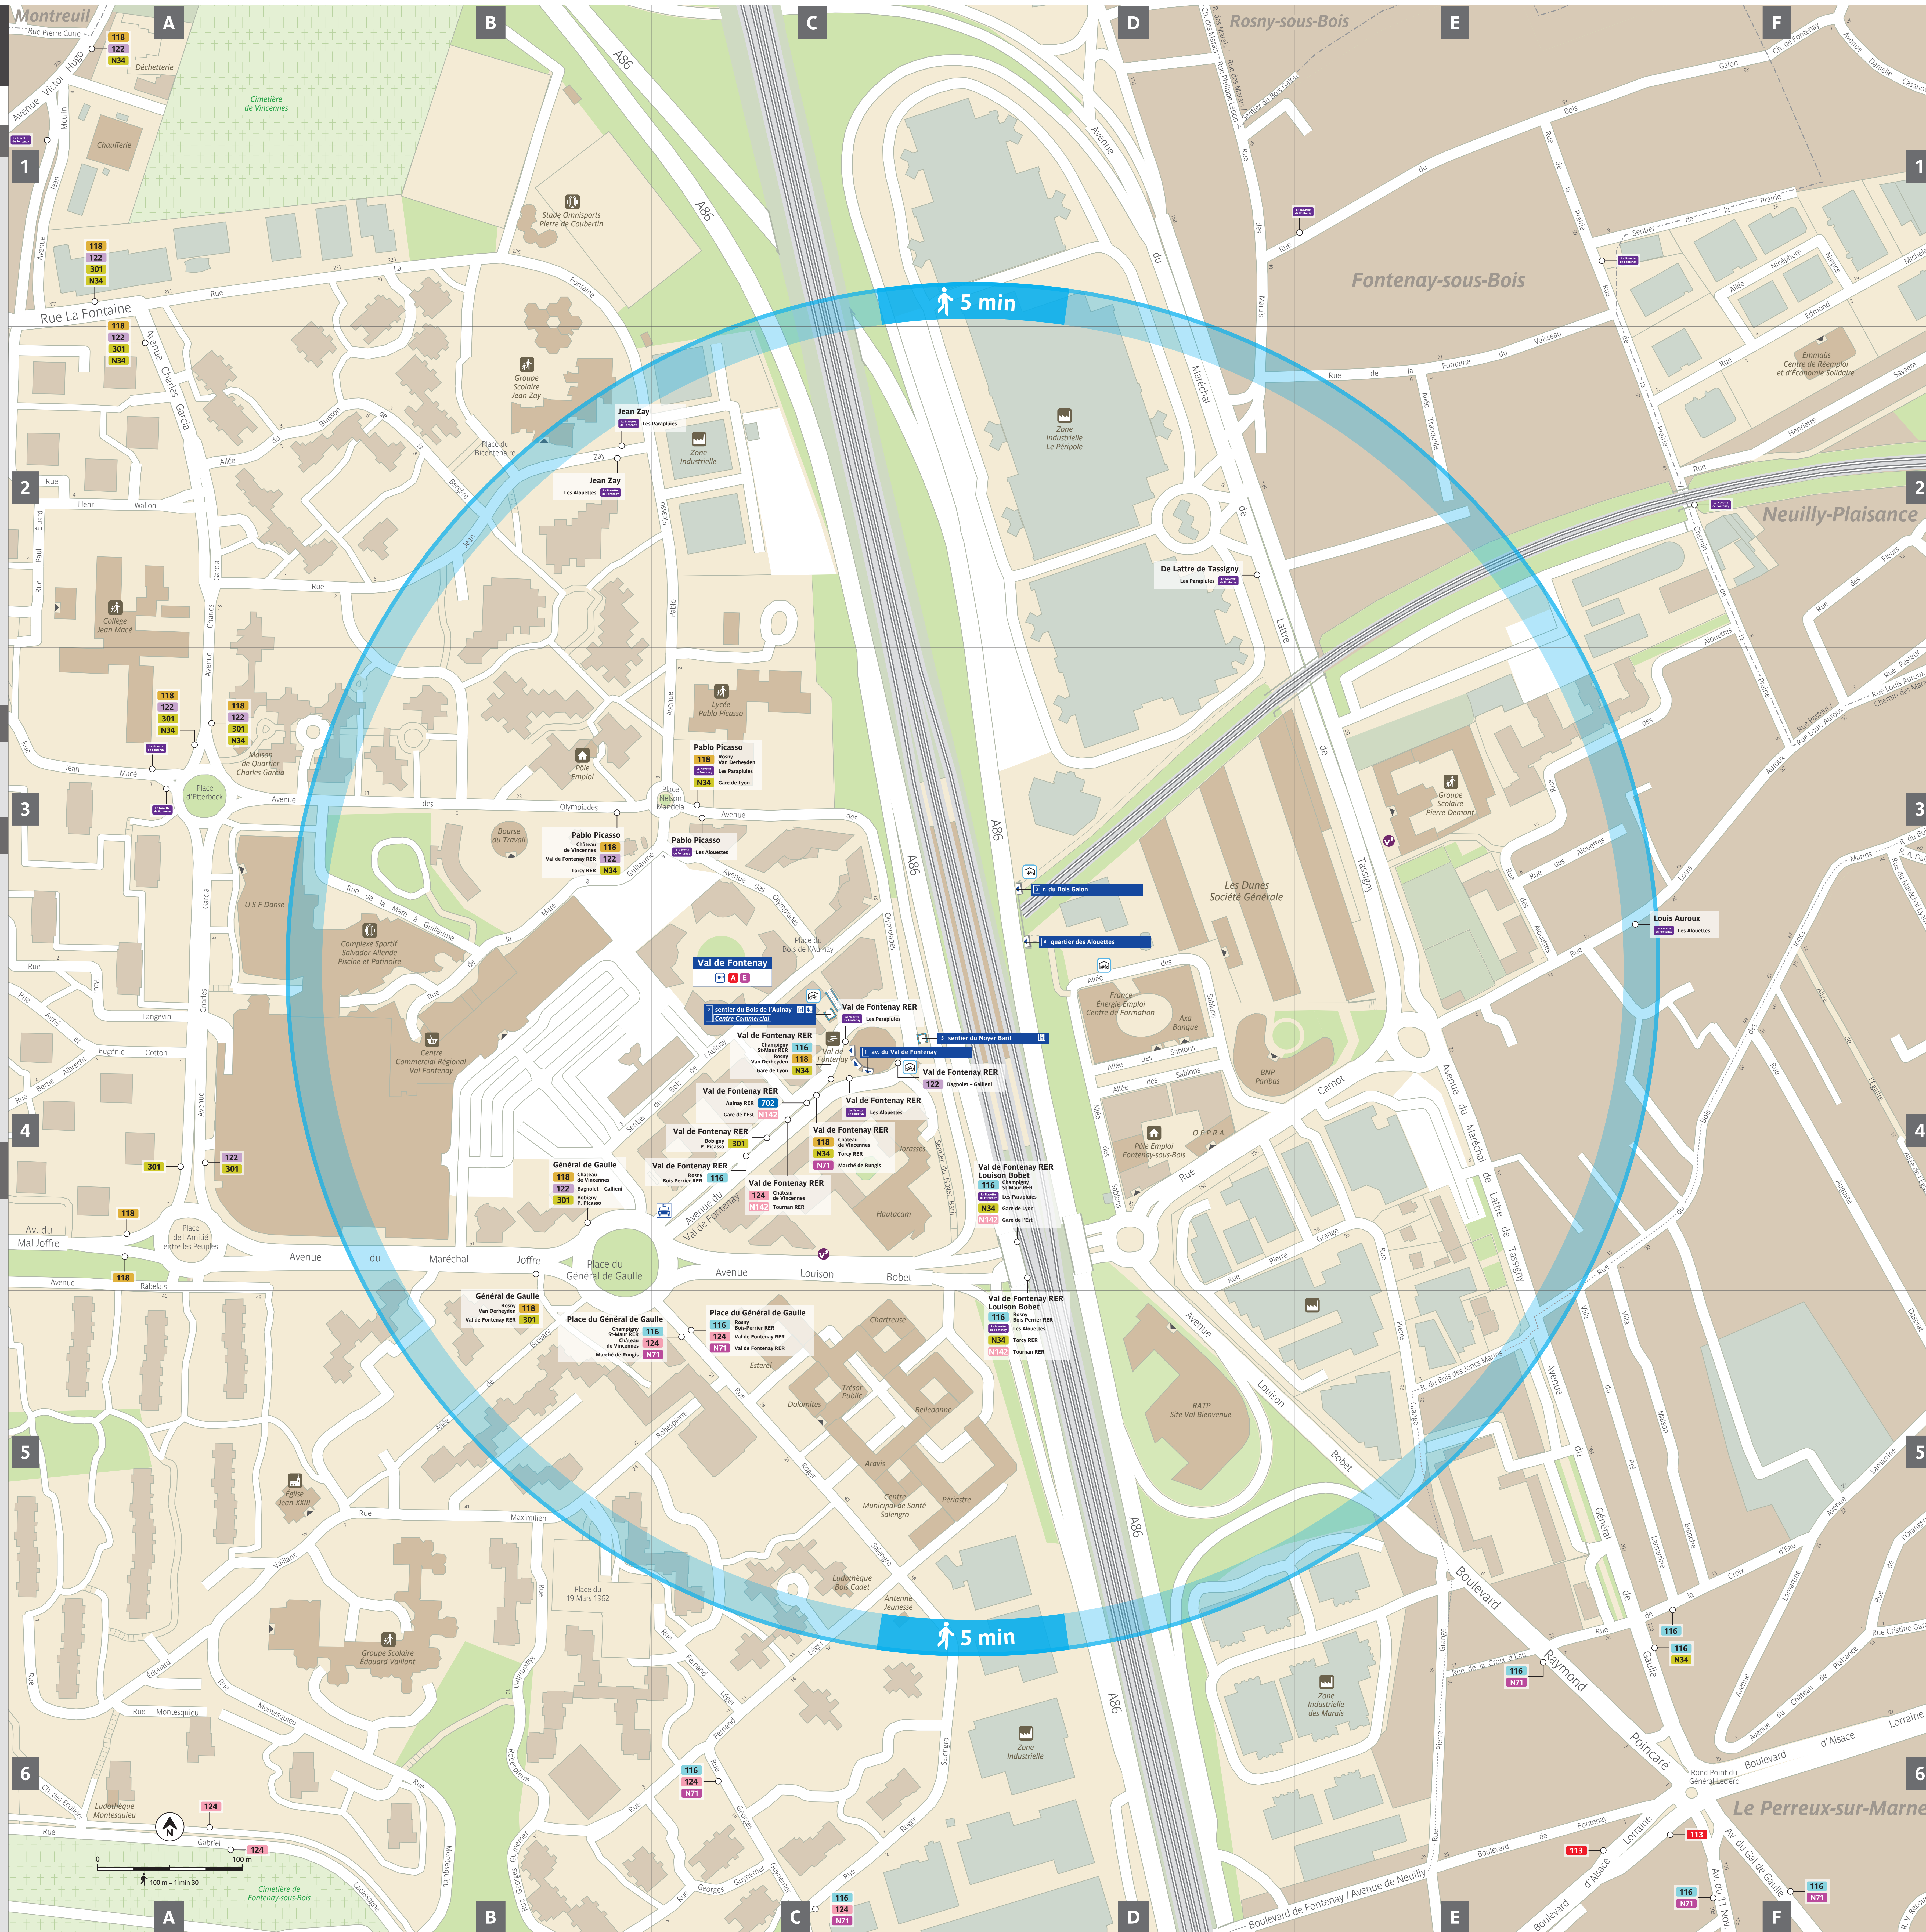

Plan du quartier
Val de Fontenay

Lignes de transport en commun

RER

- **A** St-Germain-en-Laye • Poissy • Cergy • Boissy-St-Leger • Mantes-la-Vallée
- **E** Haussmann-Saint-Lazare • Chelles-Goumny • Torcy

BUS

Lignes de jour

- **116** Rosny-Bois-Perrier RER • Champigny-St-Maur RER
- **118** Château de Vincennes • Rosny-Van Derheyden
- **122** Bagnot-Gallieni • Val de Fontenay RER
- **124** Château de Vincennes • Val de Fontenay RER
- **301** Bobigny-P. Picasso • Val de Fontenay RER
- **702** Aulnay RER
- La Navette de Fontenay
- Les Parapluies
- Les Alouettes

Lignes de nuit

- **N34** Gare de Lyon • Torcy RER
- **N71** Marché de Rungis • Val de Fontenay RER
- **N142** Gare de l'Est • Torcy RER

Services

Sorties

1. 1 av. du Val de Fontenay
  2. 2 sentier du Bois de l'Aulnay
     Centre Commercial
  3. 3 r. du Bois Galon
  4. 4 quartier des Alouettes
  5. 5 sentier du Noyer Baril
2. Depuis le quai direction Paris

Équipements publics et touristiques à 5 min à pied

1. **Services-Équipements**
2. Centre Commercial Régional Val Fontenay
   - Centre Municipal de Santé Salengro
   - La Poste-Fontenay-sous-Bois-Val de Fontenay
   - Les Dunes-Société Générale
   - O.F.P.R.A.
   - Trésor Public

Index des rues

AQR_VAL_DE_FONTENAY
DSF/DMO/PRIVCS • EDITERRA • © RATP • TOUS DROITS RÉSERVÉS • 08.2023

iledefrance-mobilités.fr
ratp.fr

Service clientèle
RATP
34 24
service gratuit
hors appel

Objets trouvés
32 46
0.80 €/min
hors appel