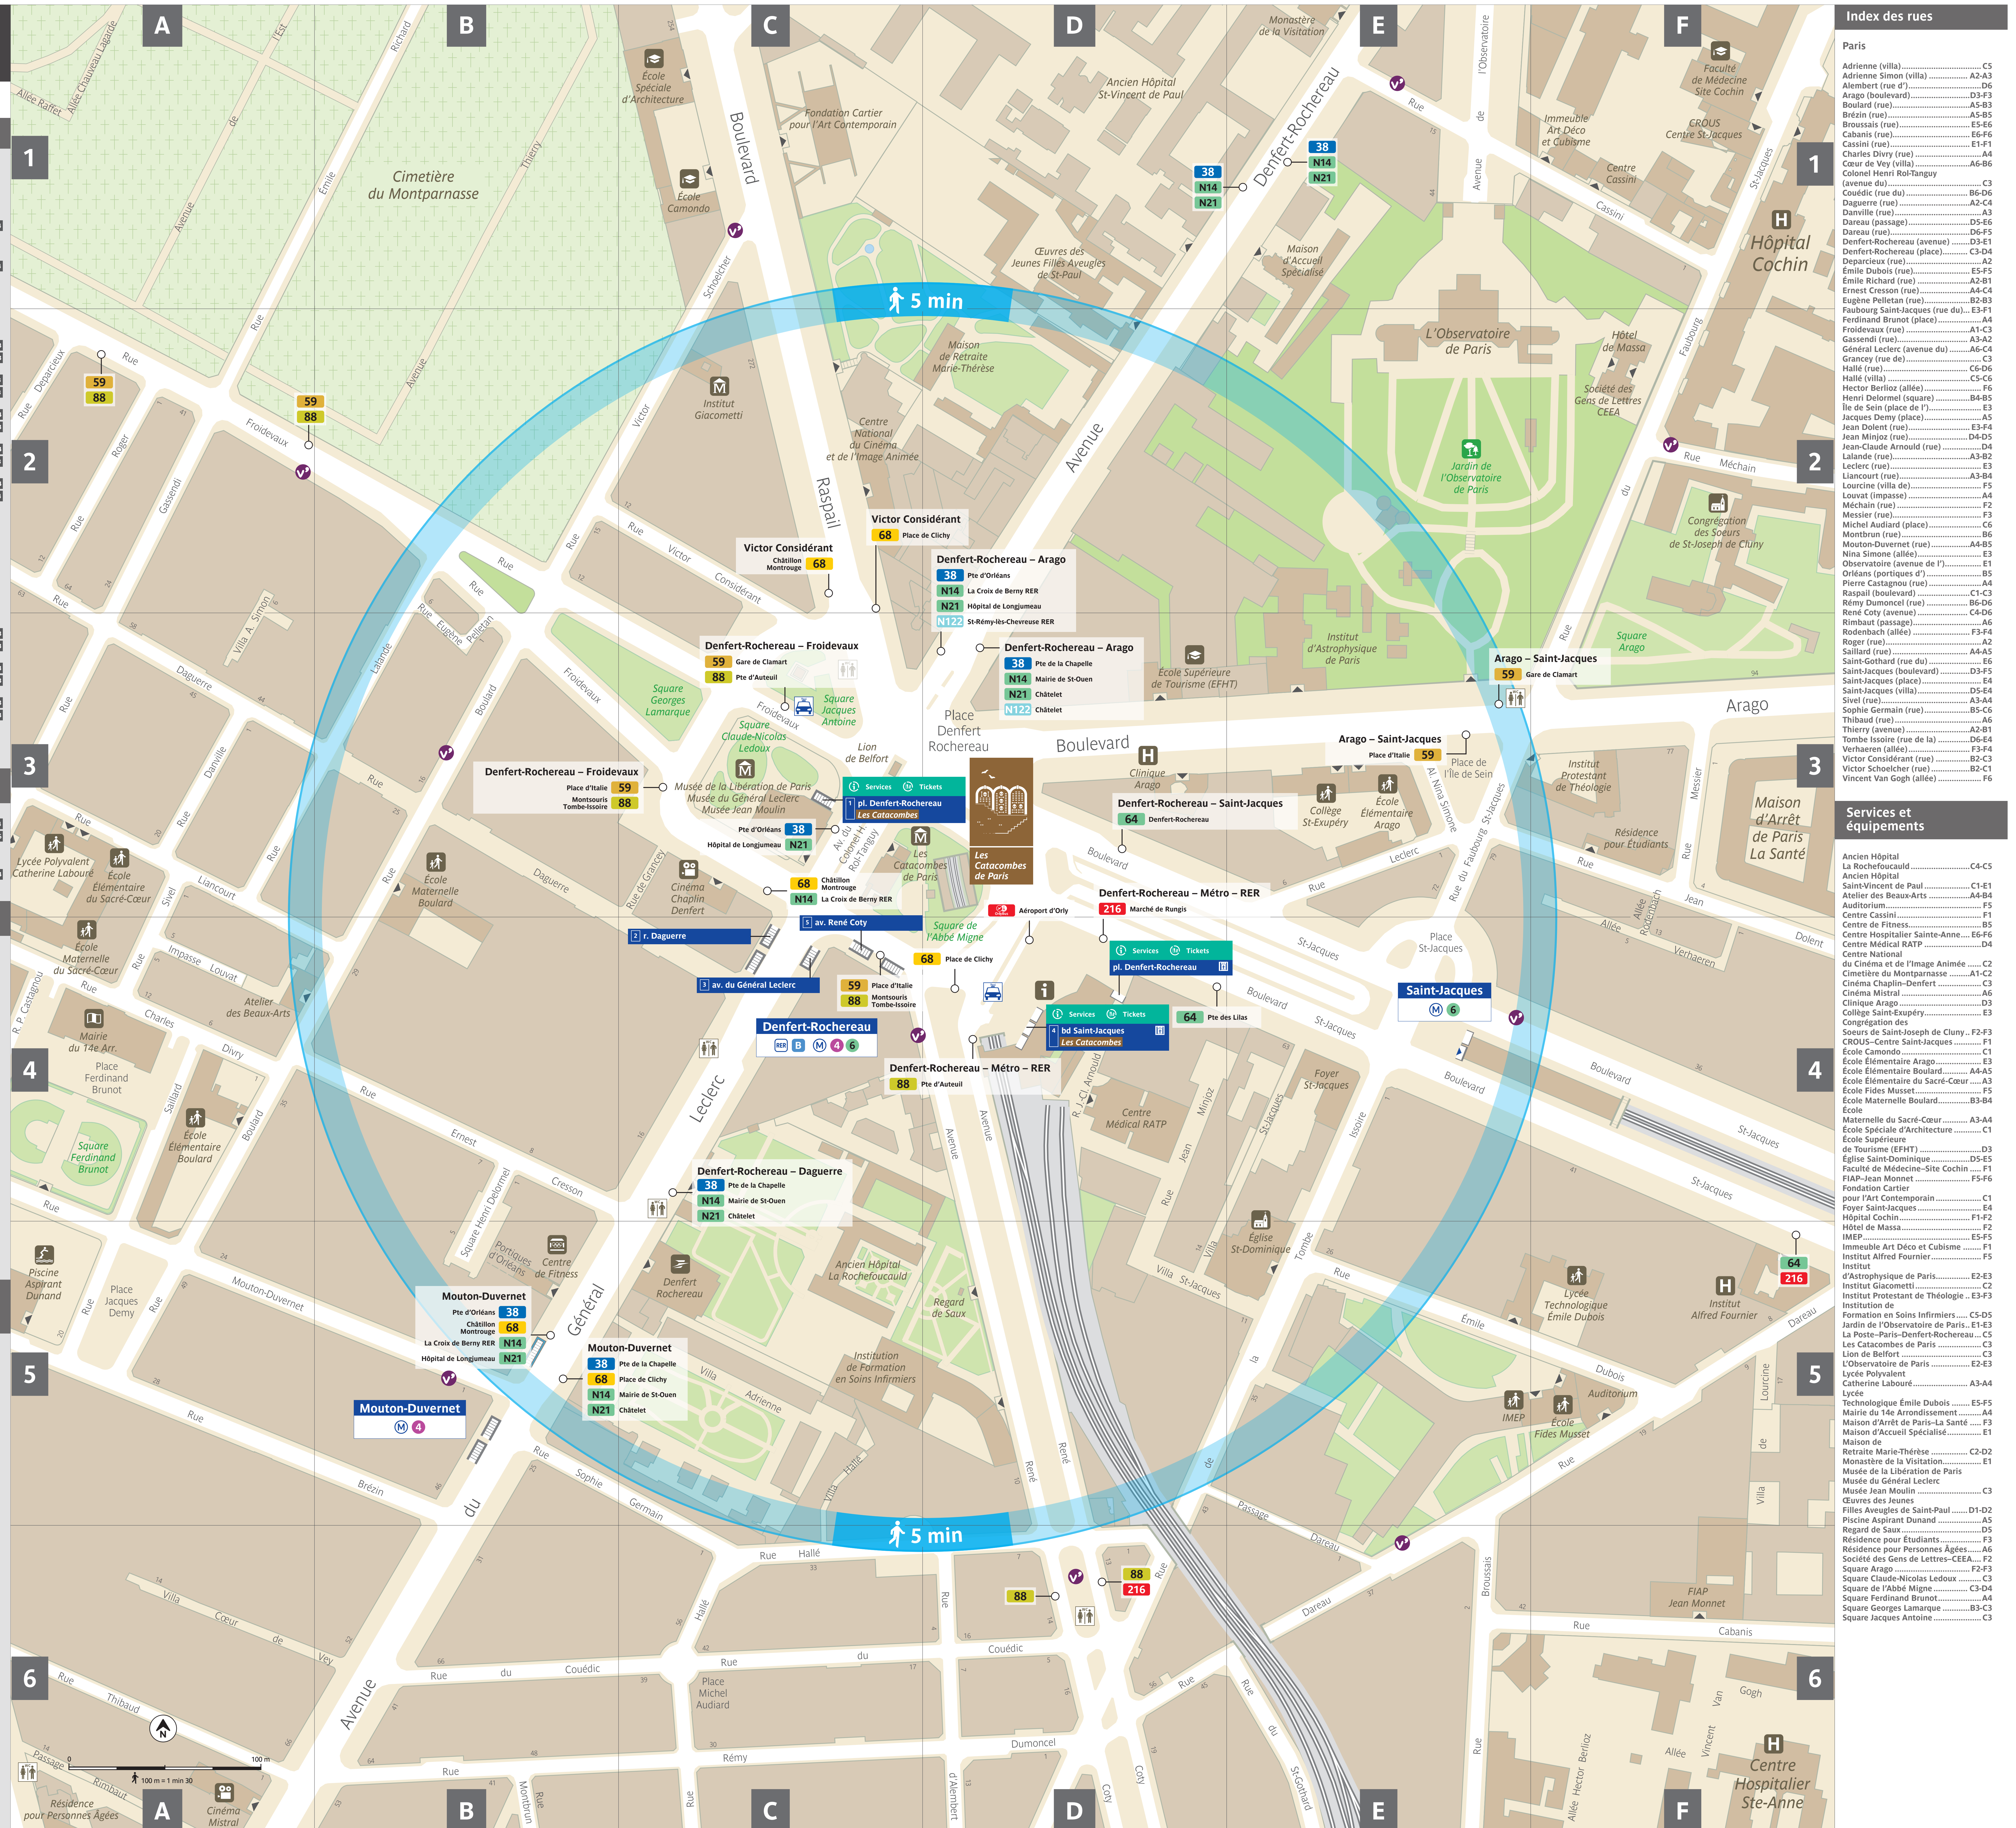

Plan du quartier
Denfert-Rochereau

Lignes de transport en commun

- **RER B** Aéroport Ch. de Gaulle
  Mitry-Claye
  Robinson • Antony
  St-Rémy-lès-Chevreuse
- **M 4** P^o de Clignancourt
  Bagneux
- **6** Étoile
  Nation

BUS

- **38** P^o d'Orléans
  P^o de la Chapelle
- **59** Gare de Clamart
  Place d'Italie
- **64** Denfert-Rochereau
- **68** Place de Clichy
  Châtillon-Montrouge
- **88** P^o d'Auteuil
  Montsouris-Tombe-Issoire
- **216** Marché de Rungis
- **Orlyval** Aéroport d'Orly

BUS N

- **N14** Mairie de St-Ouen
  La Croix de Berry RER
- **N21** Châtelet
  Hôpital de Longjumeau
- **N122** St-Rémy-lès-Chevreuse RER
  Châtelet

Services

- Toilettes sur la voie publique
- Taxi

Sorties

- **Services** **Tickets**
- **1** pl. Denfert-Rochereau
  Les Catacombes de Paris
- **2** r. Daguerre
- **3** av. du Général Leclerc
- **Services** **Tickets**
- **4** bd Saint-Jacques
  Les Catacombes de Paris
- **5** av. René Coty

Équipements publics et touristiques à 5 min à pied

Tourisme-Culture

- Les Catacombes de Paris
- Lion de Belfort

Services-Équipements

- Clinique Arago
- La Poste-Paris-Denfert-Rochereau

Services et équipements