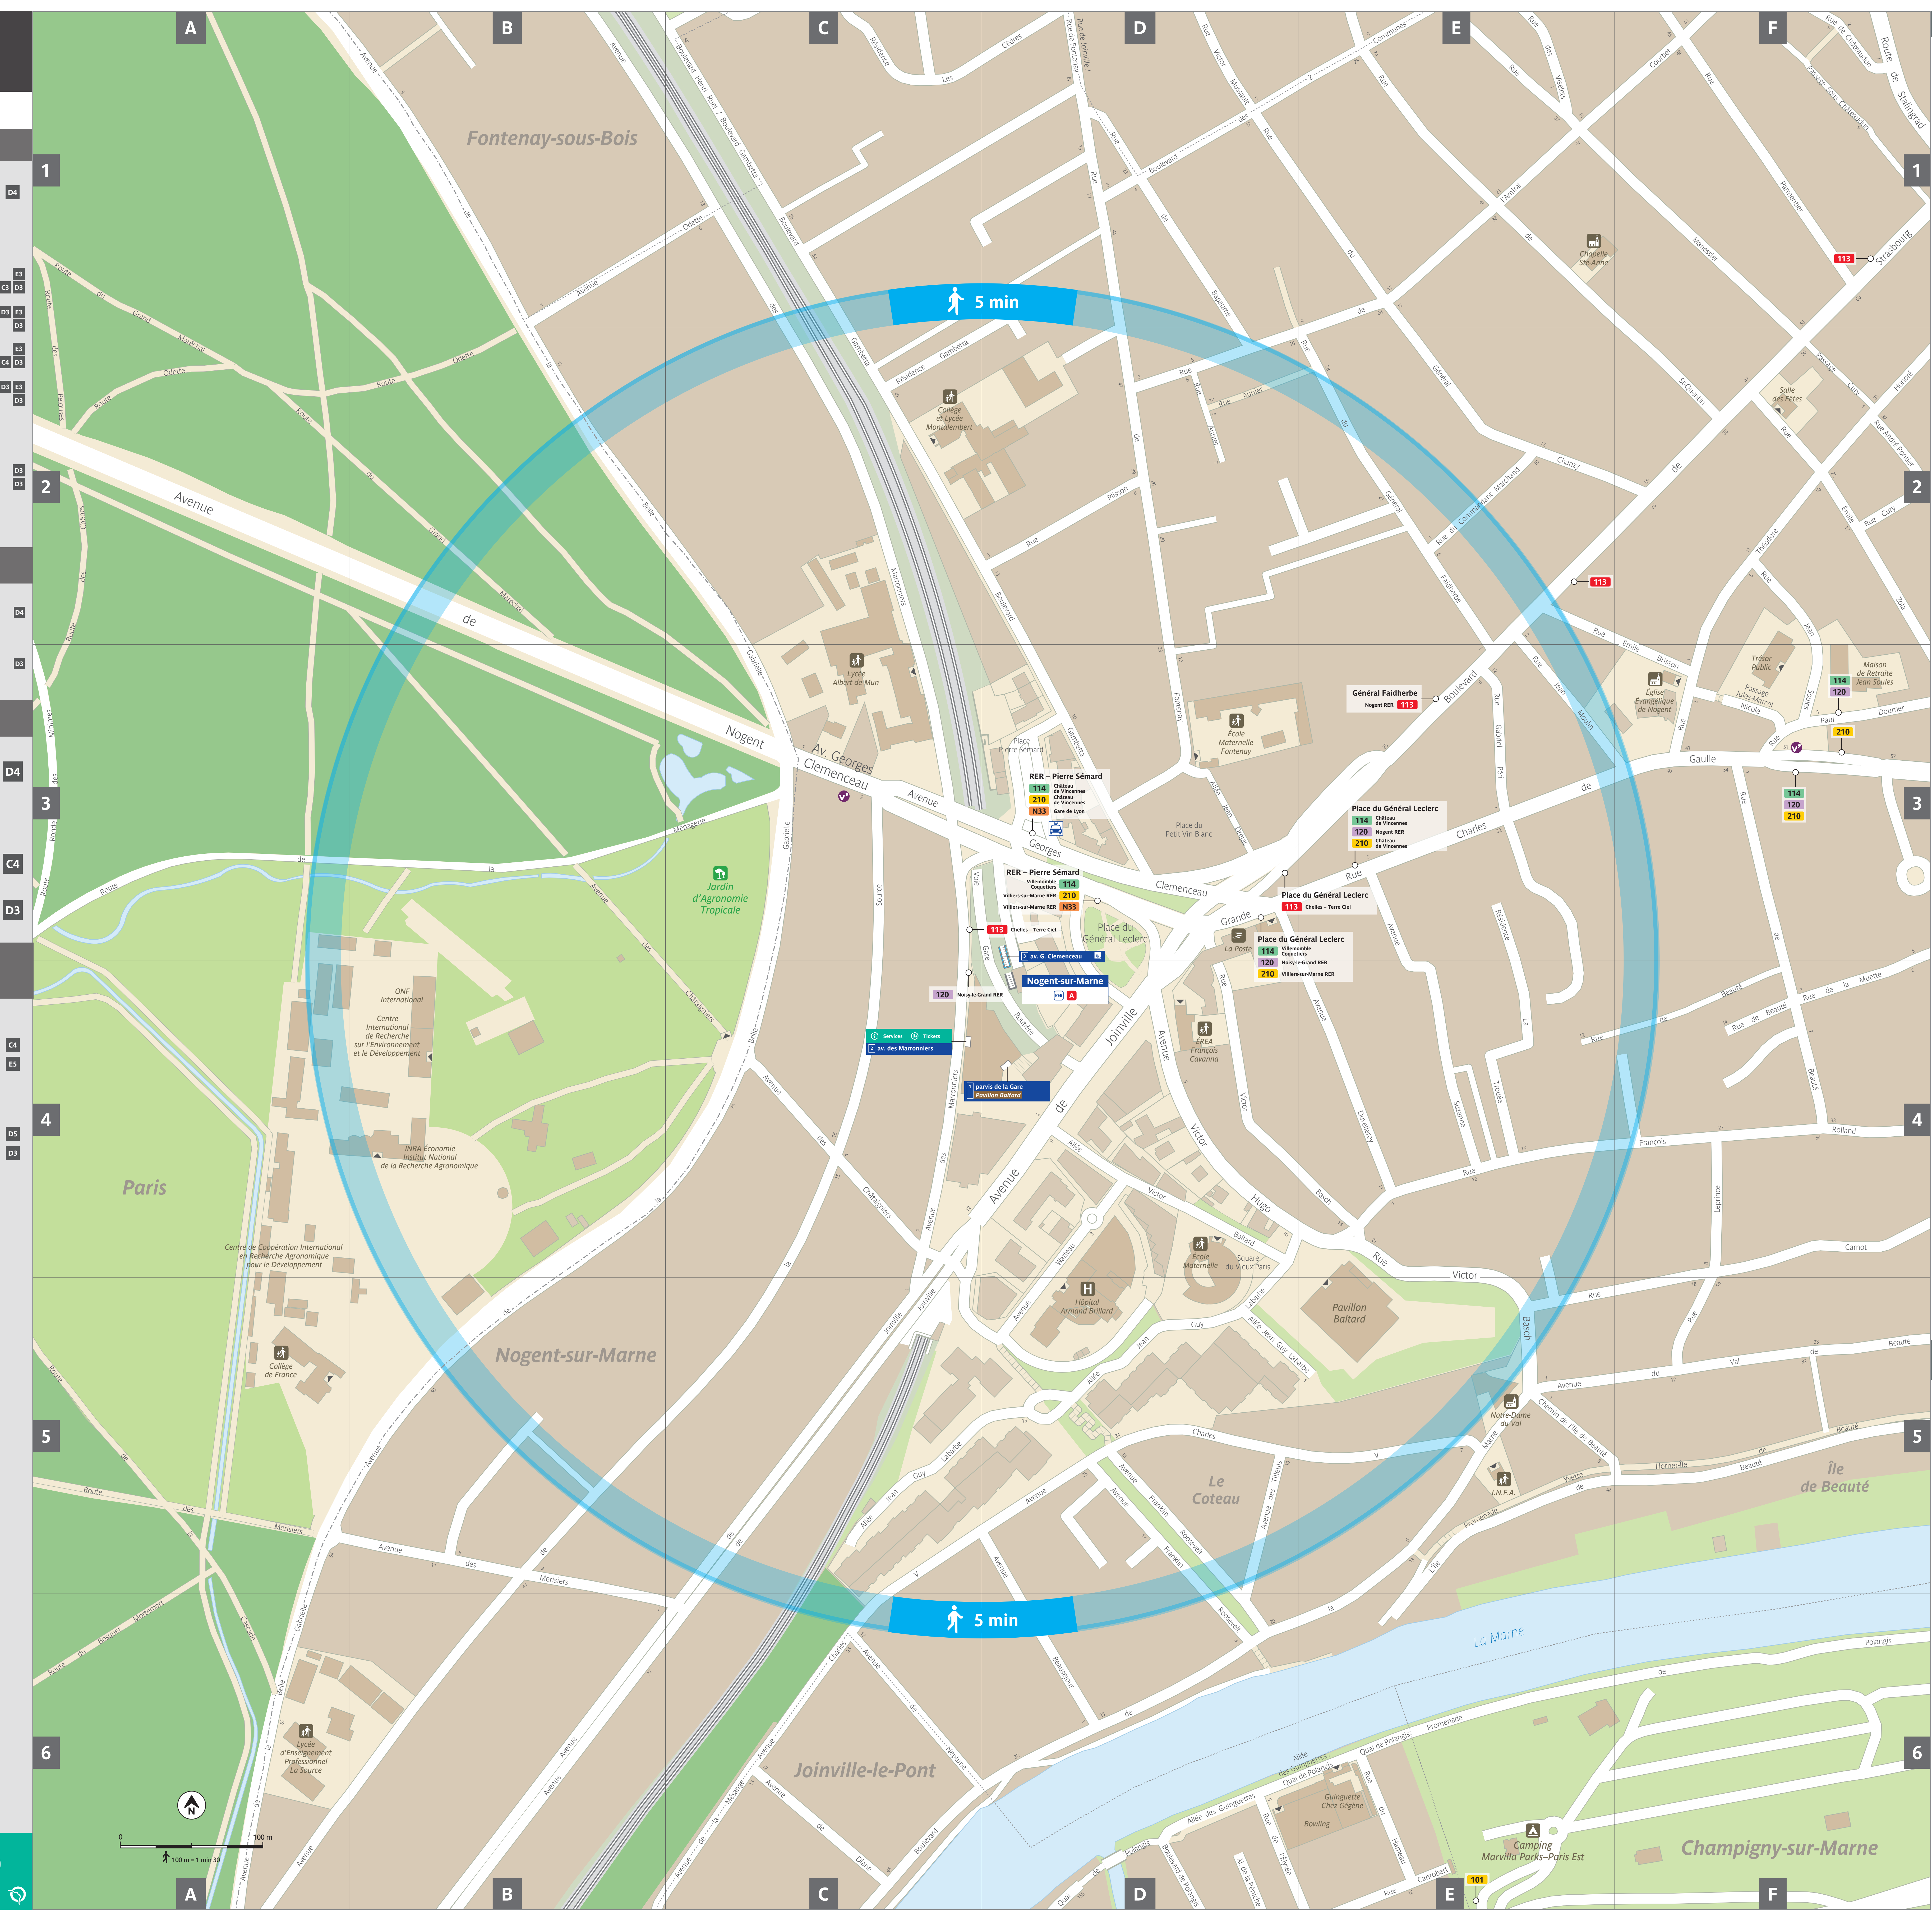

Plan du quartier
Nogent-sur-Marne

Lignes de transport en commun

RER A St-Germain-en-Laye • Poissy
Cergy • Boissy-St-Léger
Marne-la-Vallée

BUS

113 Nogent RER
Chelles - Terre Ciel

114 Château de Vincennes
Villemomble - Coquetiers

120 Nogent RER
Noisy-le-Grand RER

210 Château de Vincennes
Villiers-sur-Marne RER

BUS N

N33 Gare de Lyon
Villiers-sur-Marne RER

(1) Vérifiez le niveau d'accessibilité sur www.iledefrance-mobilites.fr

Services

Toilettes en station, suivre : **Sortie 1**

Taxi

Sorties

1 parvis de la Gare
Pavillon Baltard

2 av. des Marronniers

3 av. G. Clemenceau

Équipements publics et touristiques à 5 min à pied

Tourisme - Culture

- Jardin d'Agronomie Tropicale
- Pavillon Baltard

Services - Équipements

- Hôpital Armand Brillard
- La Poste - Nogent-sur-Marne

ratp.fr
applis RATP
@ClientsRATP

34 24
RATP Services clients
14 81 20
7564 Paris Cedex 12

32 46
0 90 4 euros + prix appel