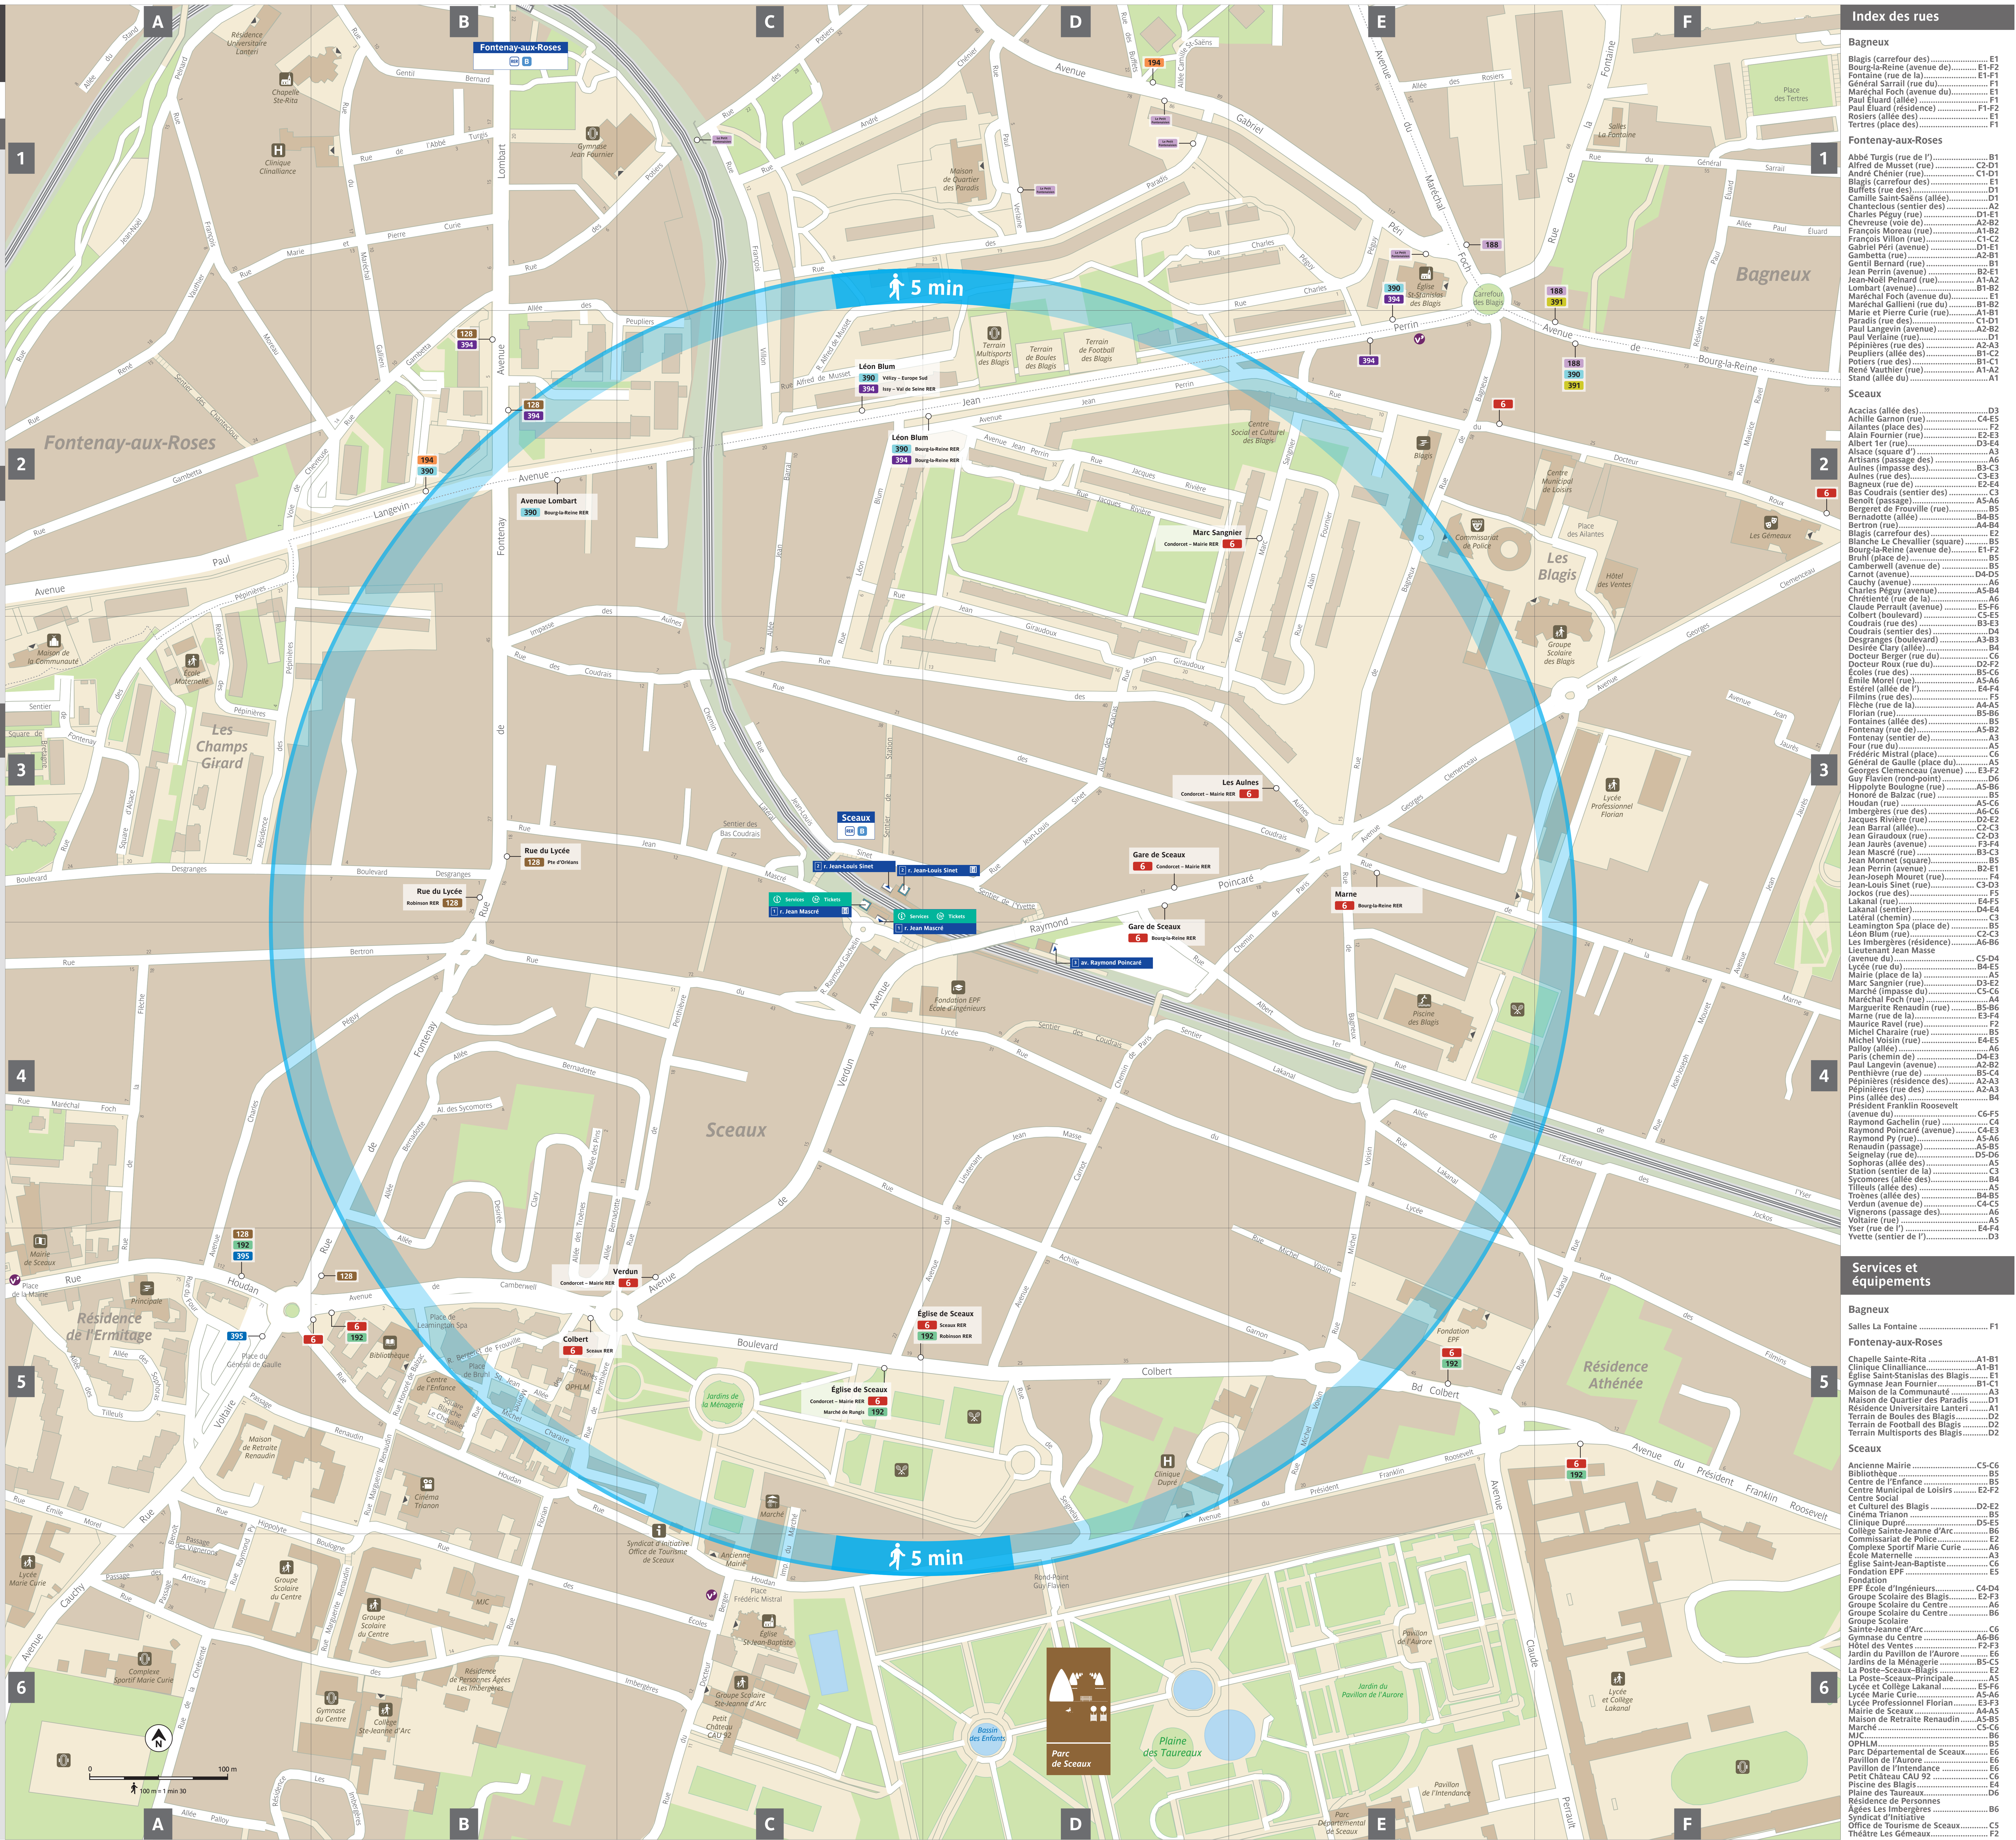

Plan du quartier
Sceaux

Lignes de transport en commun

BUS

1. **Lignes de jour**
2. **6** Condorcet-Mairie RER Sceaux RER Bourg-la-Reine RER
   - **128** 9th d'Orléans Robinson RER
   - **192** Robison RER Marché de Rungis
   - **390** Vélizy-Europe Sud Bourg-la-Reine RER
   - **394** Issy-Val de Seine RER Bourg-la-Reine RER

Sorties

1. **Services** **Tickets**
   - **1** r. Jean Mascré
   - **2** r. Jean-Louis Sinet
   - **3** av. Raymond Poincaré
2. Depuis le quai direction Aéroport Charles de Gaulle - Mithy-Claye

Équipements publics et touristiques à 5 min à pied

Tourisme - Culture

- Parc Départemental de Sceaux

Services - Équipements

- Clinique Dupré
- Commissariat de Police
- La Poste - Sceaux-Blagis

AQR_SCEAUX
DSF/DMO/PRIVICS • EDITERRA • © RATP • TOUS DROITS RÉSERVÉS • 09.2023

Service clientèle RATP
34 24 service gratuit par appel

Objets trouvés
32 46 0,80 €/min par appel

iledefrance-mobilites.fr
App: Île-de-France Mobilités
Bonjour RATP
@ ClientsRATP

Index des rues

Services et équipements