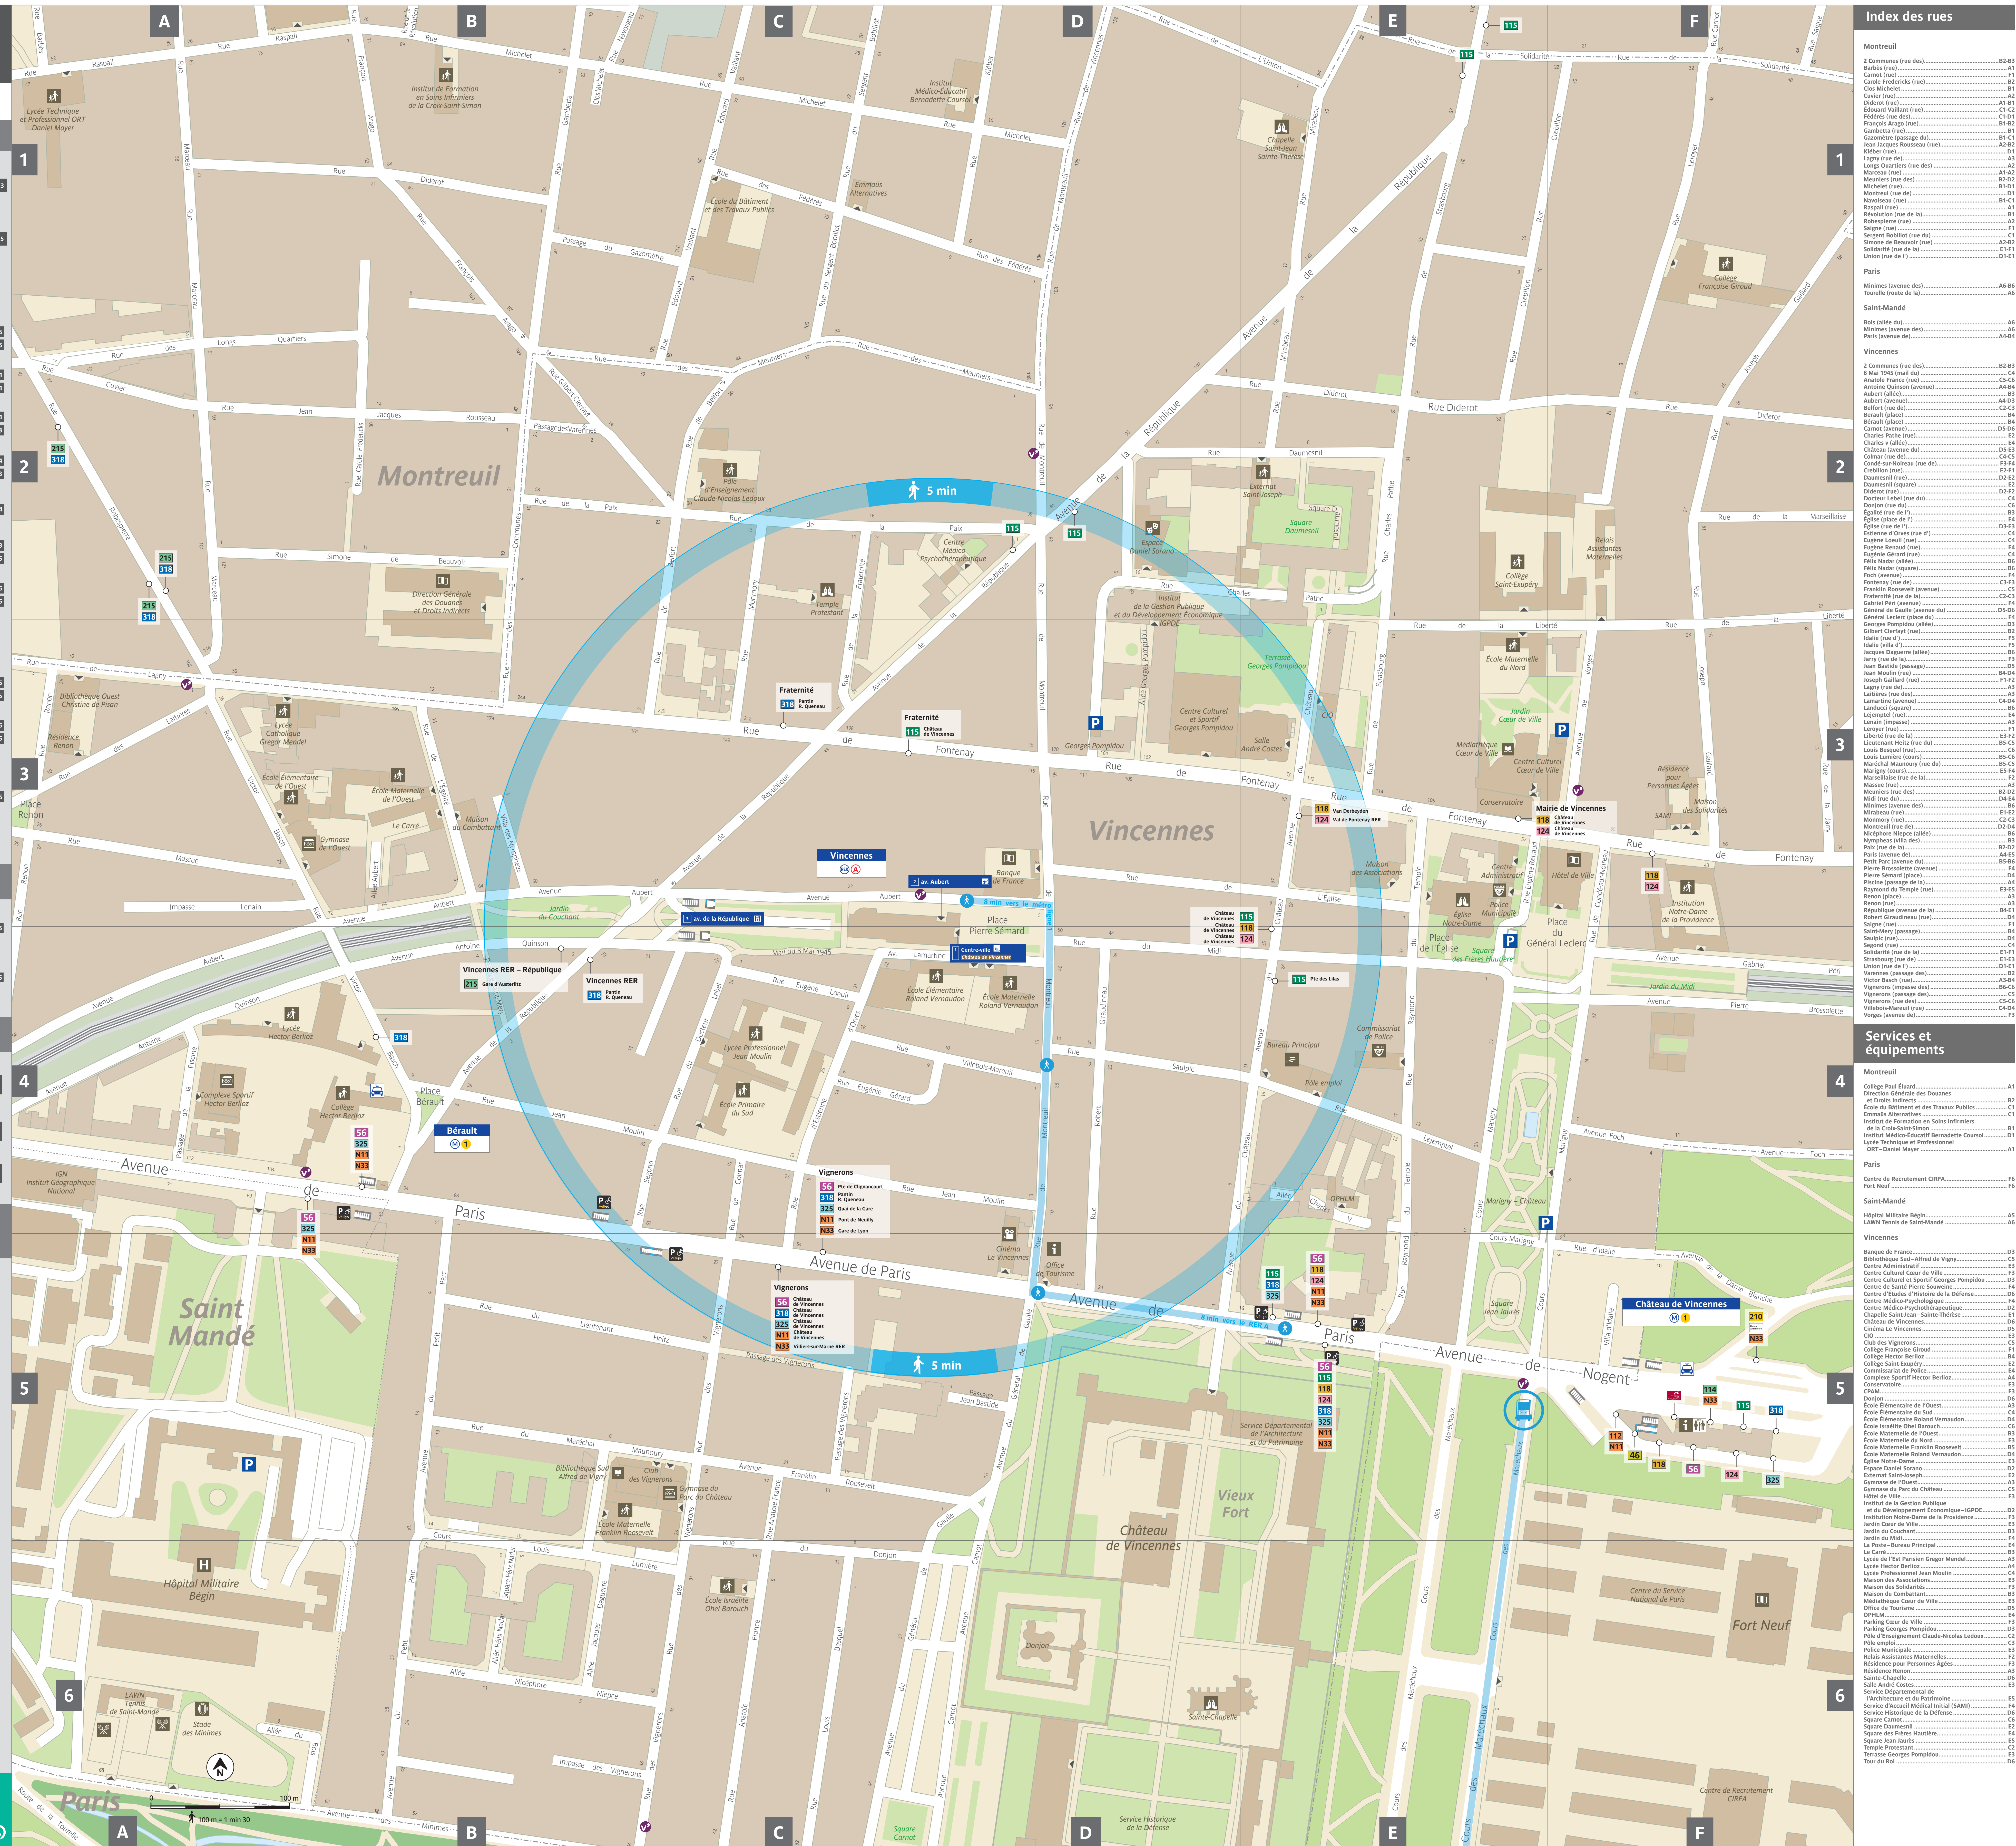

Plan du quartier Vincennes

Lignes de transport en commun

- RER A St-Germain-en-Laye - Poissy Cergy - Boissy-St-Leger Marne-la-Vallée
  M 1 La Défense Ch. de Vincennes
  BUS 56 Pte de Clignancourt Château de Vincennes
  115 Château de Vincennes Pte des Lilas
  118 Château de Vincennes Rosny-Van Derbeyden
  124 Château de Vincennes Val de Fontenay RER
  215 Gare d'Austerlitz
  318 Pantin-R. Queneau Château de Vincennes
  325 Quai de la Gare Château de Vincennes
  N Pont de Neuilly Château de Vincennes
  N11 Villiers-sur-Marne RER
  N33 Gare de Lyon
  Navette AUTONOME RATP

Services

- Toilettes sur la voie publique
  Taxi

Sorties

- 1 Centre-ville Château de Vincennes
  2 av. Aubert
  3 av. de la République

Équipements publics et touristiques à 5 min à pied

Tourisme - Culture

- Château de Vincennes

Services - Équipements

- Banque de France
  Cinéma Le Vincennes
  Centre Culturel et Sportif Georges Pompidou
  Centre Médico Psychothérapeutique
  École Élémentaire Roland Vernaudon
  École Maternelle Roland Vernaudon
  École Primaire du Sud
  Espace Daniel Sorano
  IGPDE
  Jardin du Couchant
  La Poste Bureau Principal
  Lycée Professionnel Jean Moulin
  Office de Tourisme
  Parking Georges Pompidou
  Pôle emploi
  Salle André Costes
  Temple Protestant
  Terrasse Georges Pompidou

Navigation icons and contact information: ratp.fr, applis RATP, @ClientsRATP, 34 24, 32 46

Index des rues: Table listing street names and their corresponding grid coordinates (e.g., Montreuil, Vincennes, Paris).

Services et équipements: Table listing various services and equipment locations with their grid coordinates.