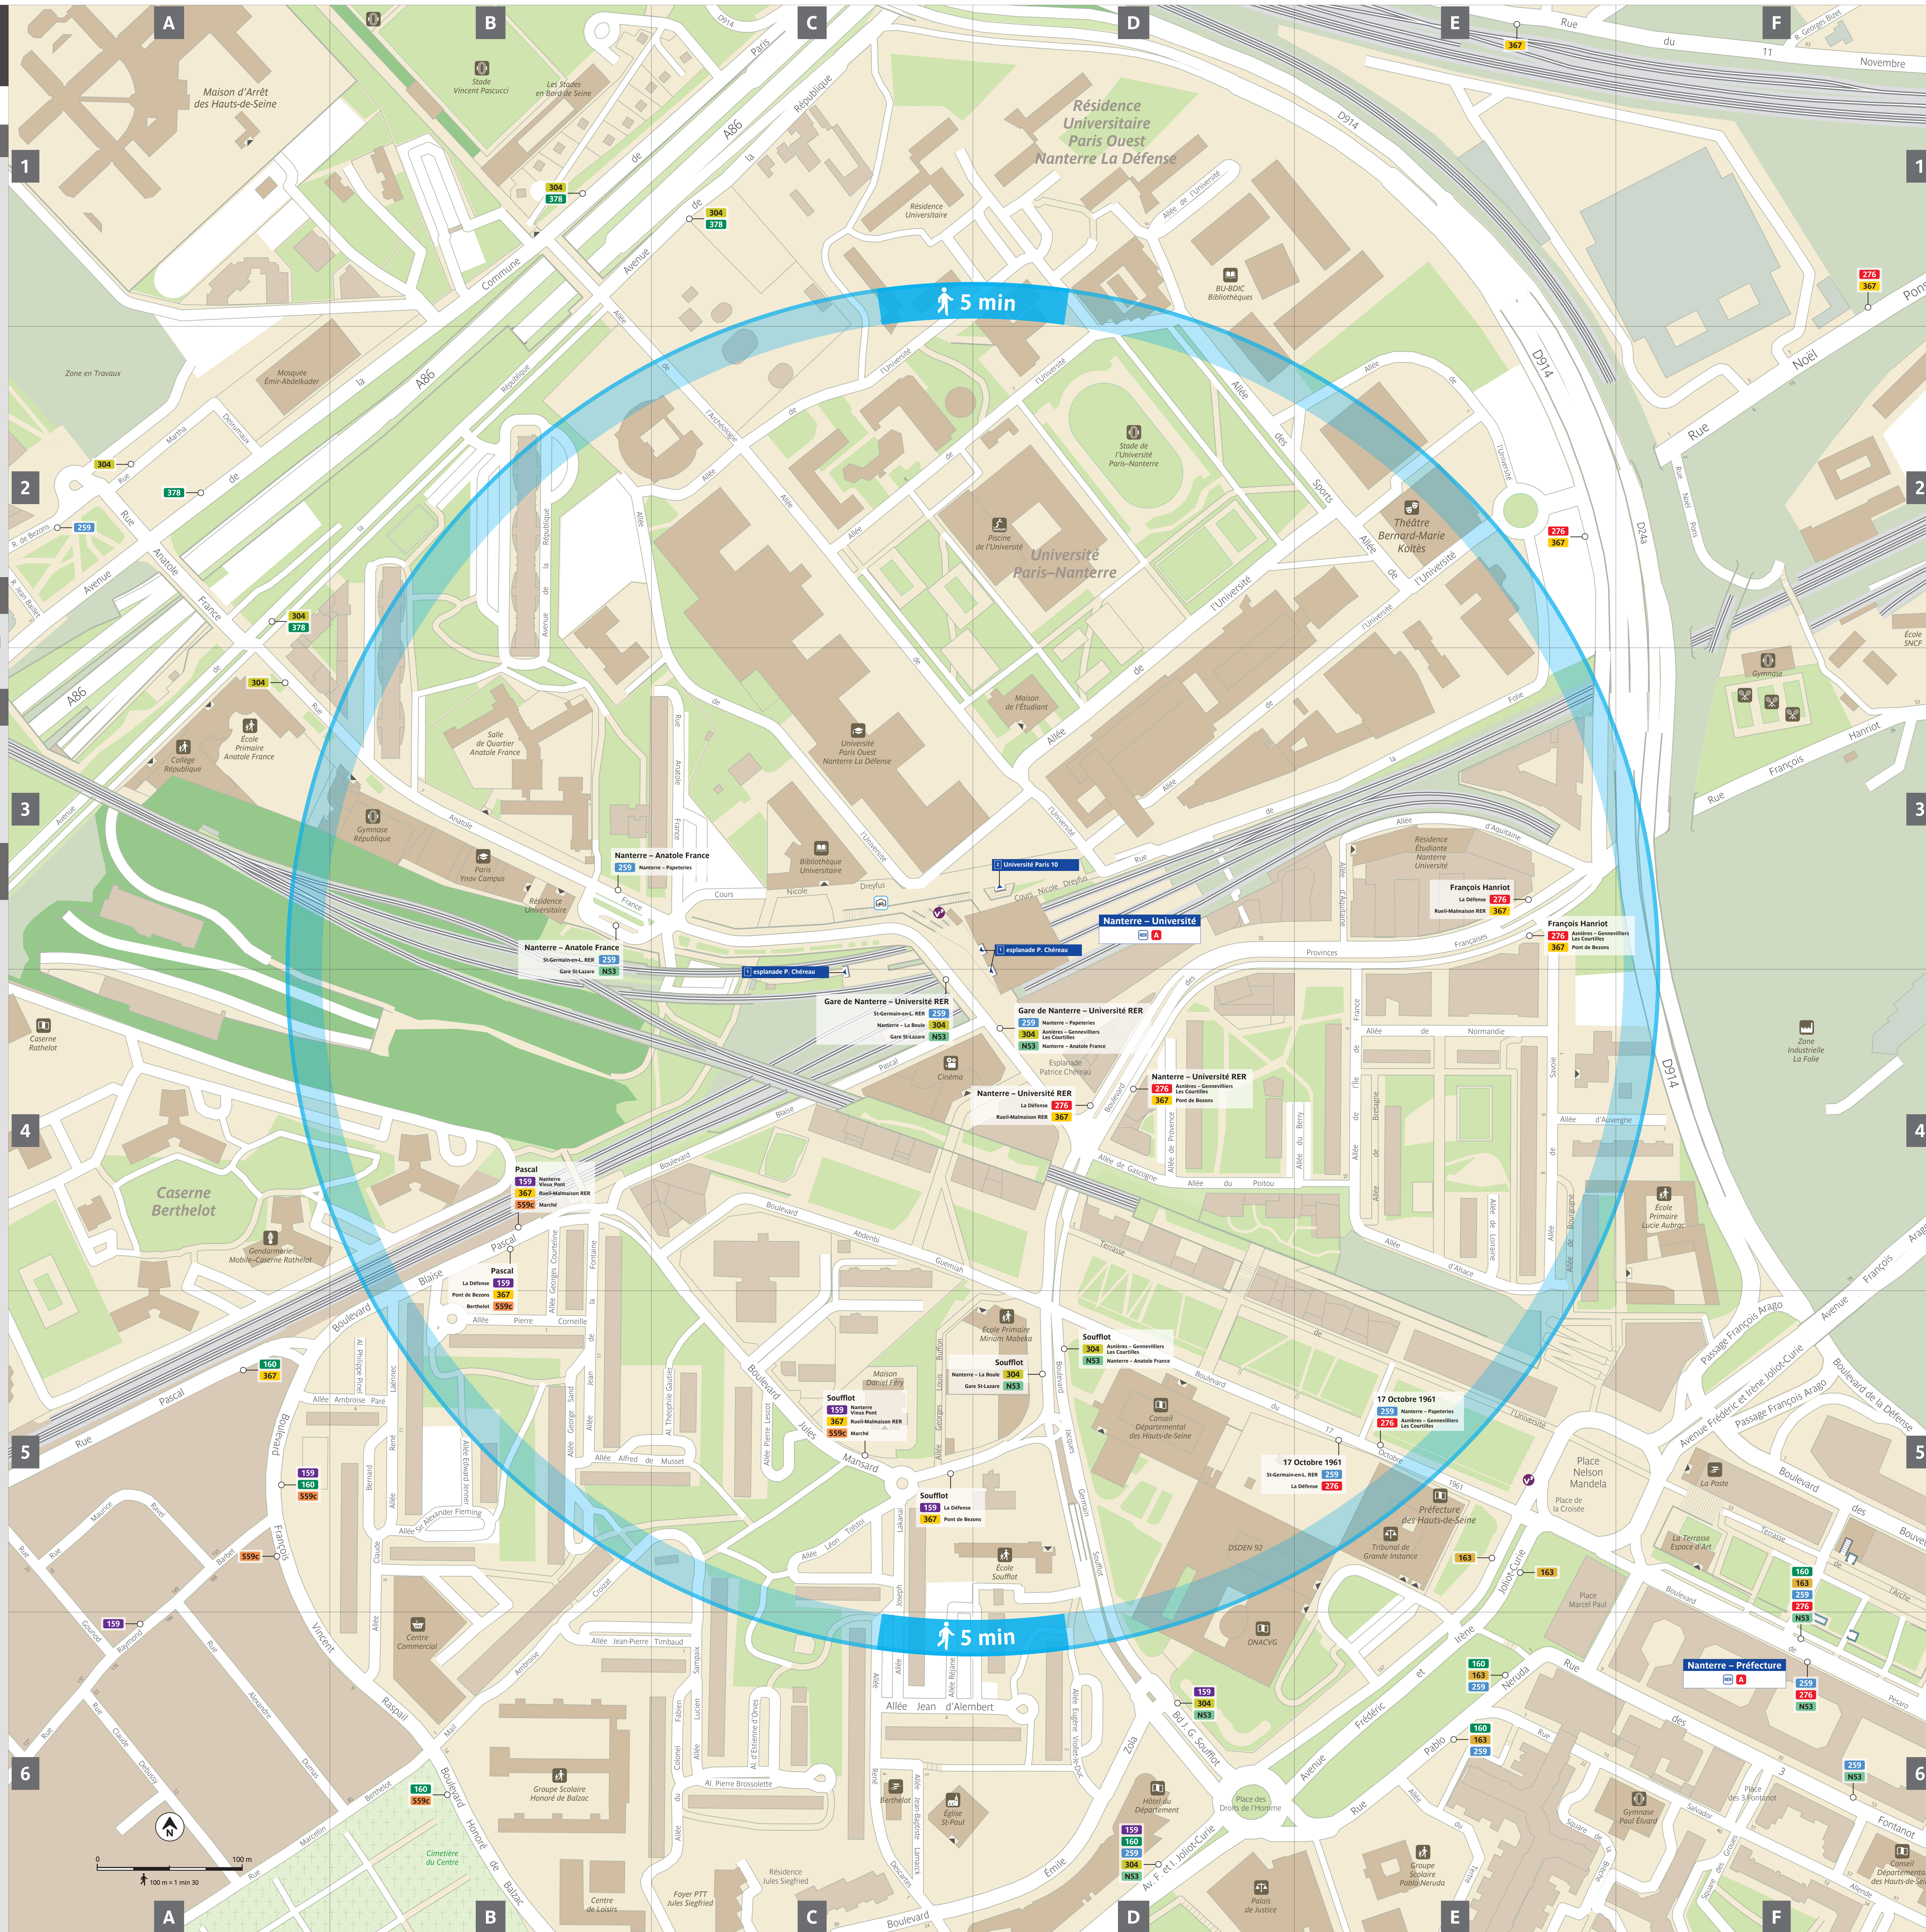

Plan du quartier
Nanterre-Université

Lignes de transport en commun

BUS

Lignes de jour

- **159** Nanterre-Vieux Pont La Défense
- **259** St-Germain-en-L. RER Nanterre-Papeteries
- **276** La Défense Asnières-Gennevilliers-Les Courtilles
- **304** Nanterre-La Boule Asnières-Gennevilliers-Les Courtilles
- **367** Rueil-Malmaison RER Pont de Bezons
- **559c** Marché Berthelot

Lignes de nuit

- **N53** Nanterre-Anatole France Gare St-Lazare

Services

Toilettes en station, suivre : **Sortie 1**

Sorties

- **1** esplanade P. Chéreau
- **2** Université Paris 10

Équipements publics et touristiques à 5 min à pied

Tourisme-Culture

- Théâtre Bernard-Marie Koltès

Services-Équipements

- Conseil Départemental des Hauts-de-Seine
- Gendarmerie Mobile-Caserne Rathelot
- Préfecture des Hauts-de-Seine
- Tribunal de Grande Instance
- Université Paris Ouest Nanterre La Défense

Index des rues

Services et équipements

AQR_NANTERRE_UNIVERSITE
DSF/DMO/PRIVICS • EDITERRA • © RATP • TOUS DROITS RÉSERVÉS • 09.2023

Service clientèle RATP
34 24 service gratuit par appel

Objets trouvés
32 46 0,80 €/min par appel