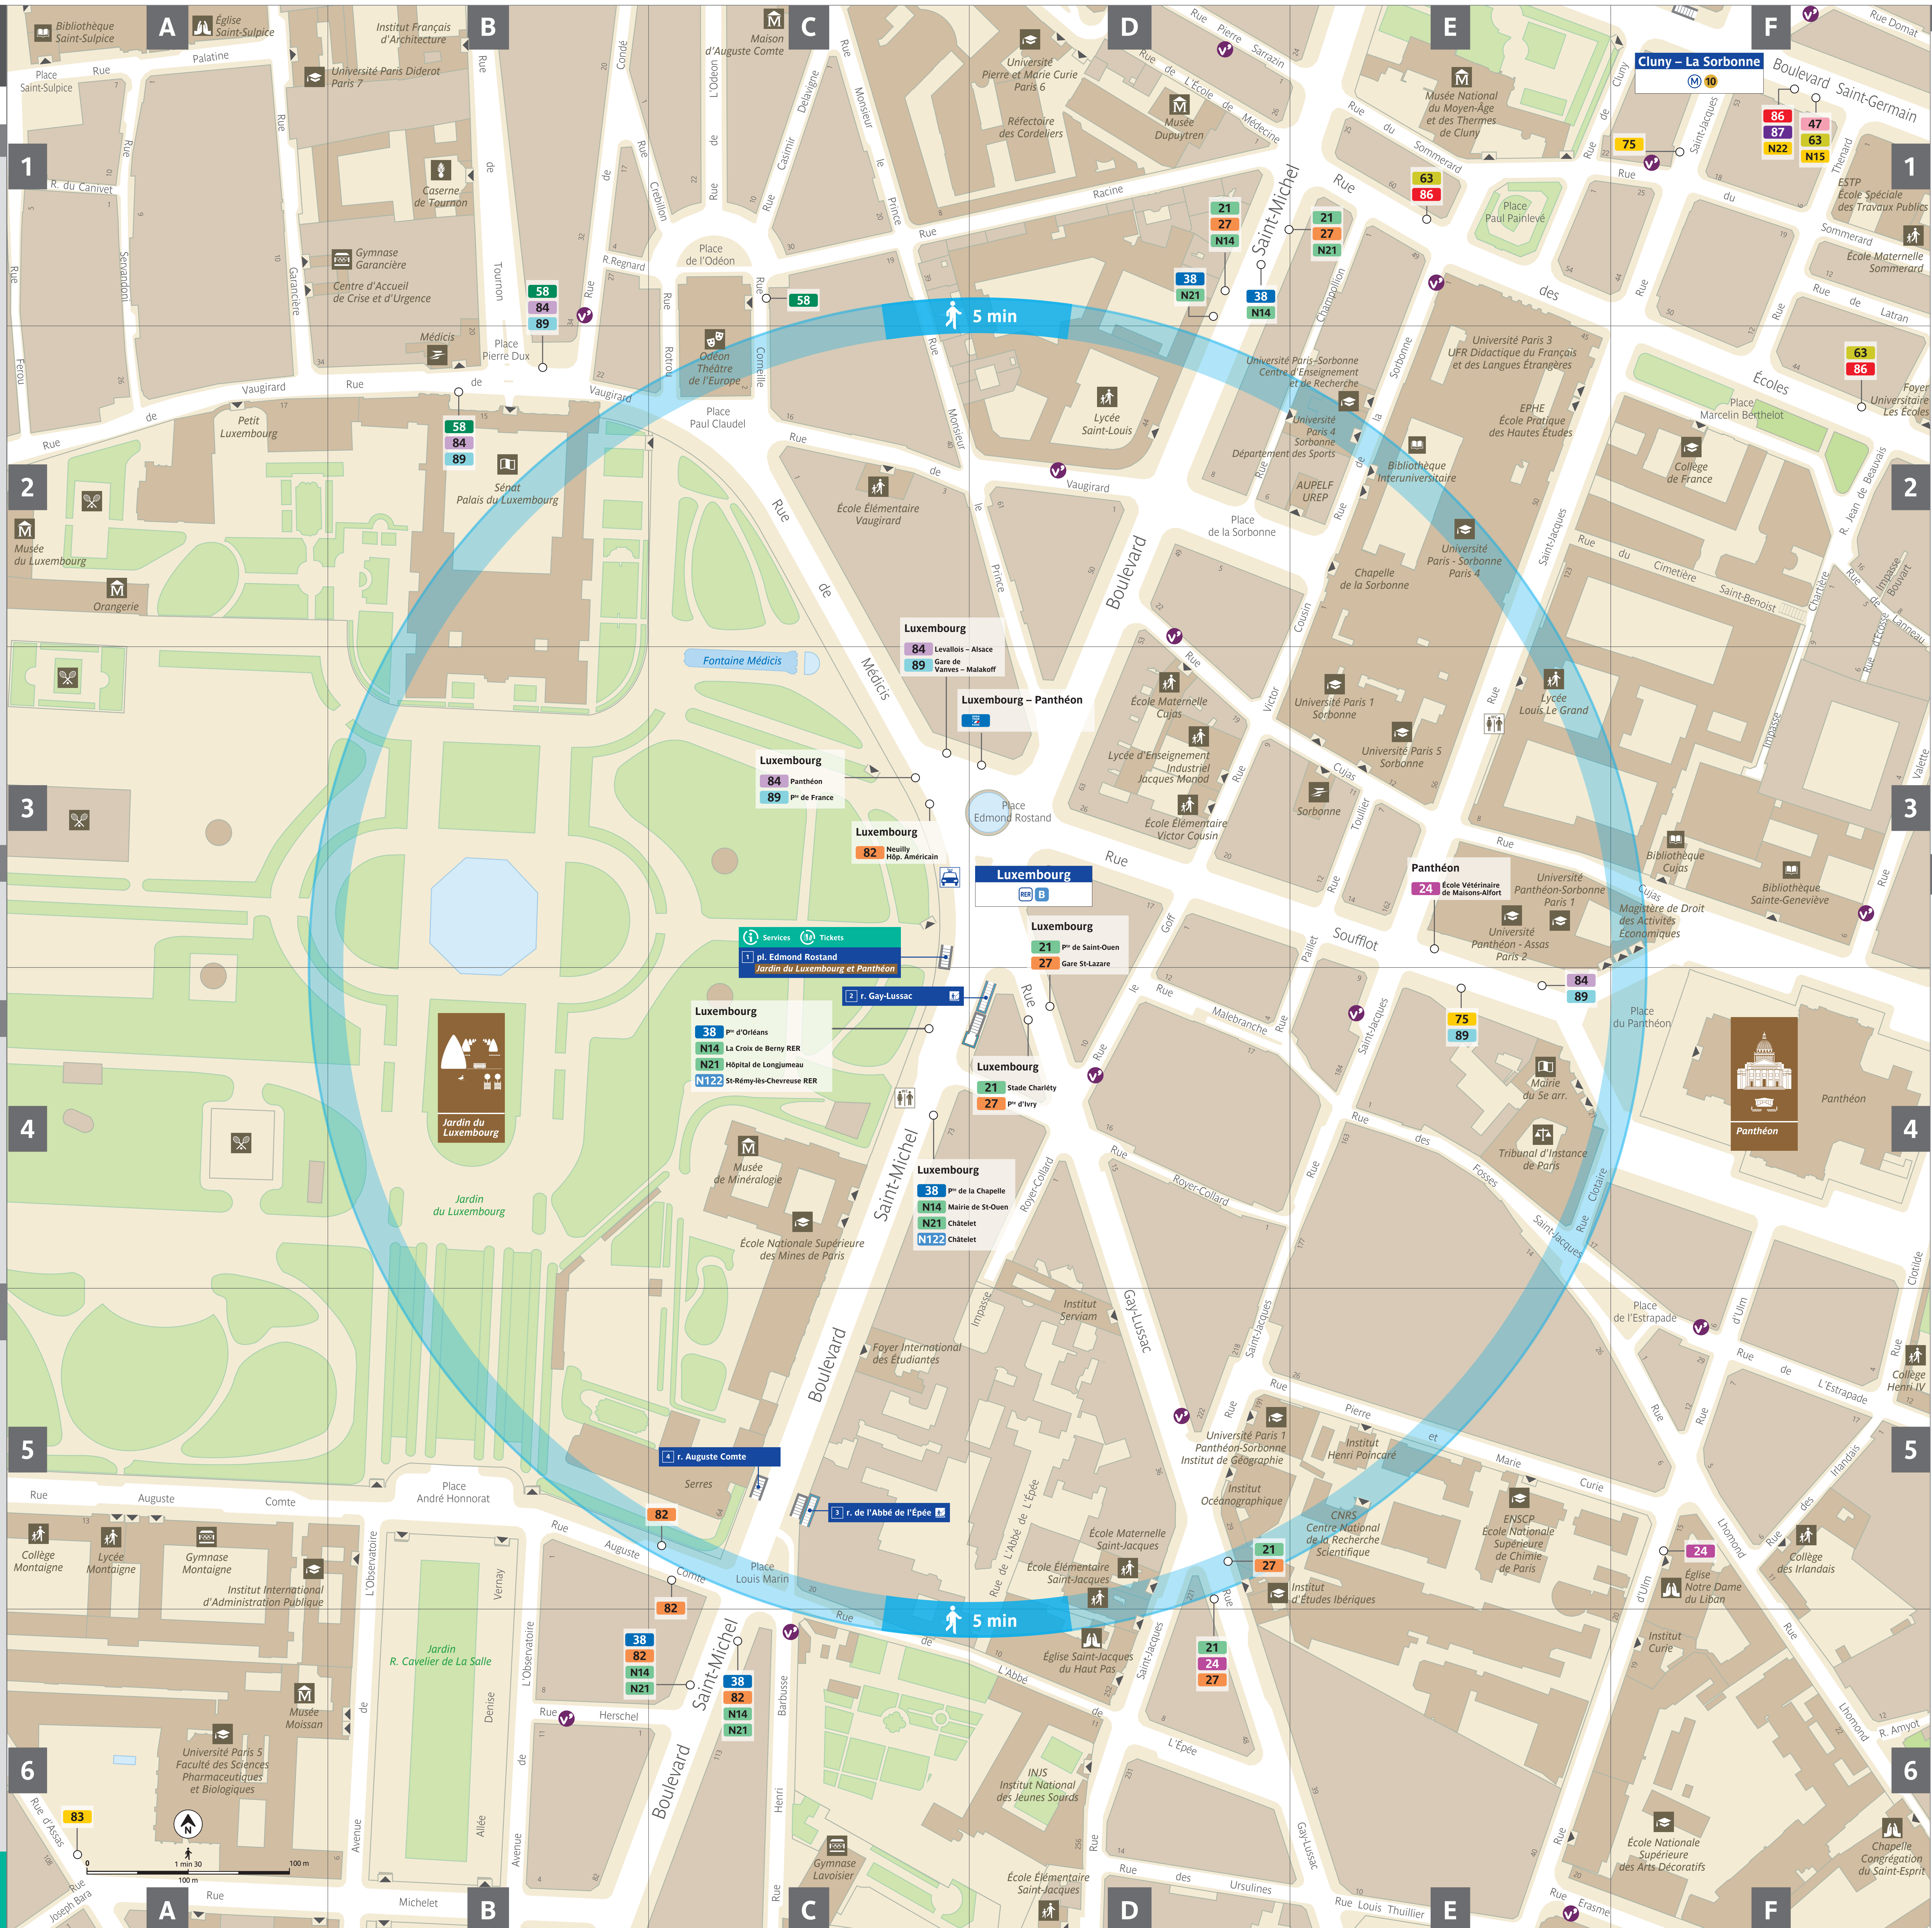

Services

- Toilettes sur la voie publique
- Taxi

Sorties

- **1** pl. Edmond Rostand, Jardin du Luxembourg et Panthéon
- **2** r. Gay-Lussac
- **3** r. de l'Abbé de l'Épée
- **4** r. Auguste Comte

Équipements publics et touristiques à 5 min à pied

Tourisme – Culture

- Jardin du Luxembourg
- Musée de Minéralogie
- Musée du Luxembourg
- Odéon-Théâtre de l'Europe
- Panthéon
- Sénat-Palais du Luxembourg

Services – Équipements

- CNRS Centre National de la Recherche Scientifique
- École Nationale Supérieure des Mines de Paris
- La Poste-Paris-Sorbonne
- Lycée Louis Le Grand
- Lycée Saint-Louis
- Mairie du 5ème Arrondissement
- Tribunal d'Instance de Paris
- Université Paris 1 Sorbonne
- Université Paris 5 Sorbonne
- Université Paris-Sorbonne Paris 4

LUXEMBOURG_AQB_01_2022_XR
RATP – CML – IVM. Propriété de la RATP. Reproduction interdite

ratp.fr | [apparis RATP](https://www.apparis.ratp.fr) | [clientsRATP](https://clients.ratp.fr)
34 24 | RATP Service clients | 32 46

Services et équipements