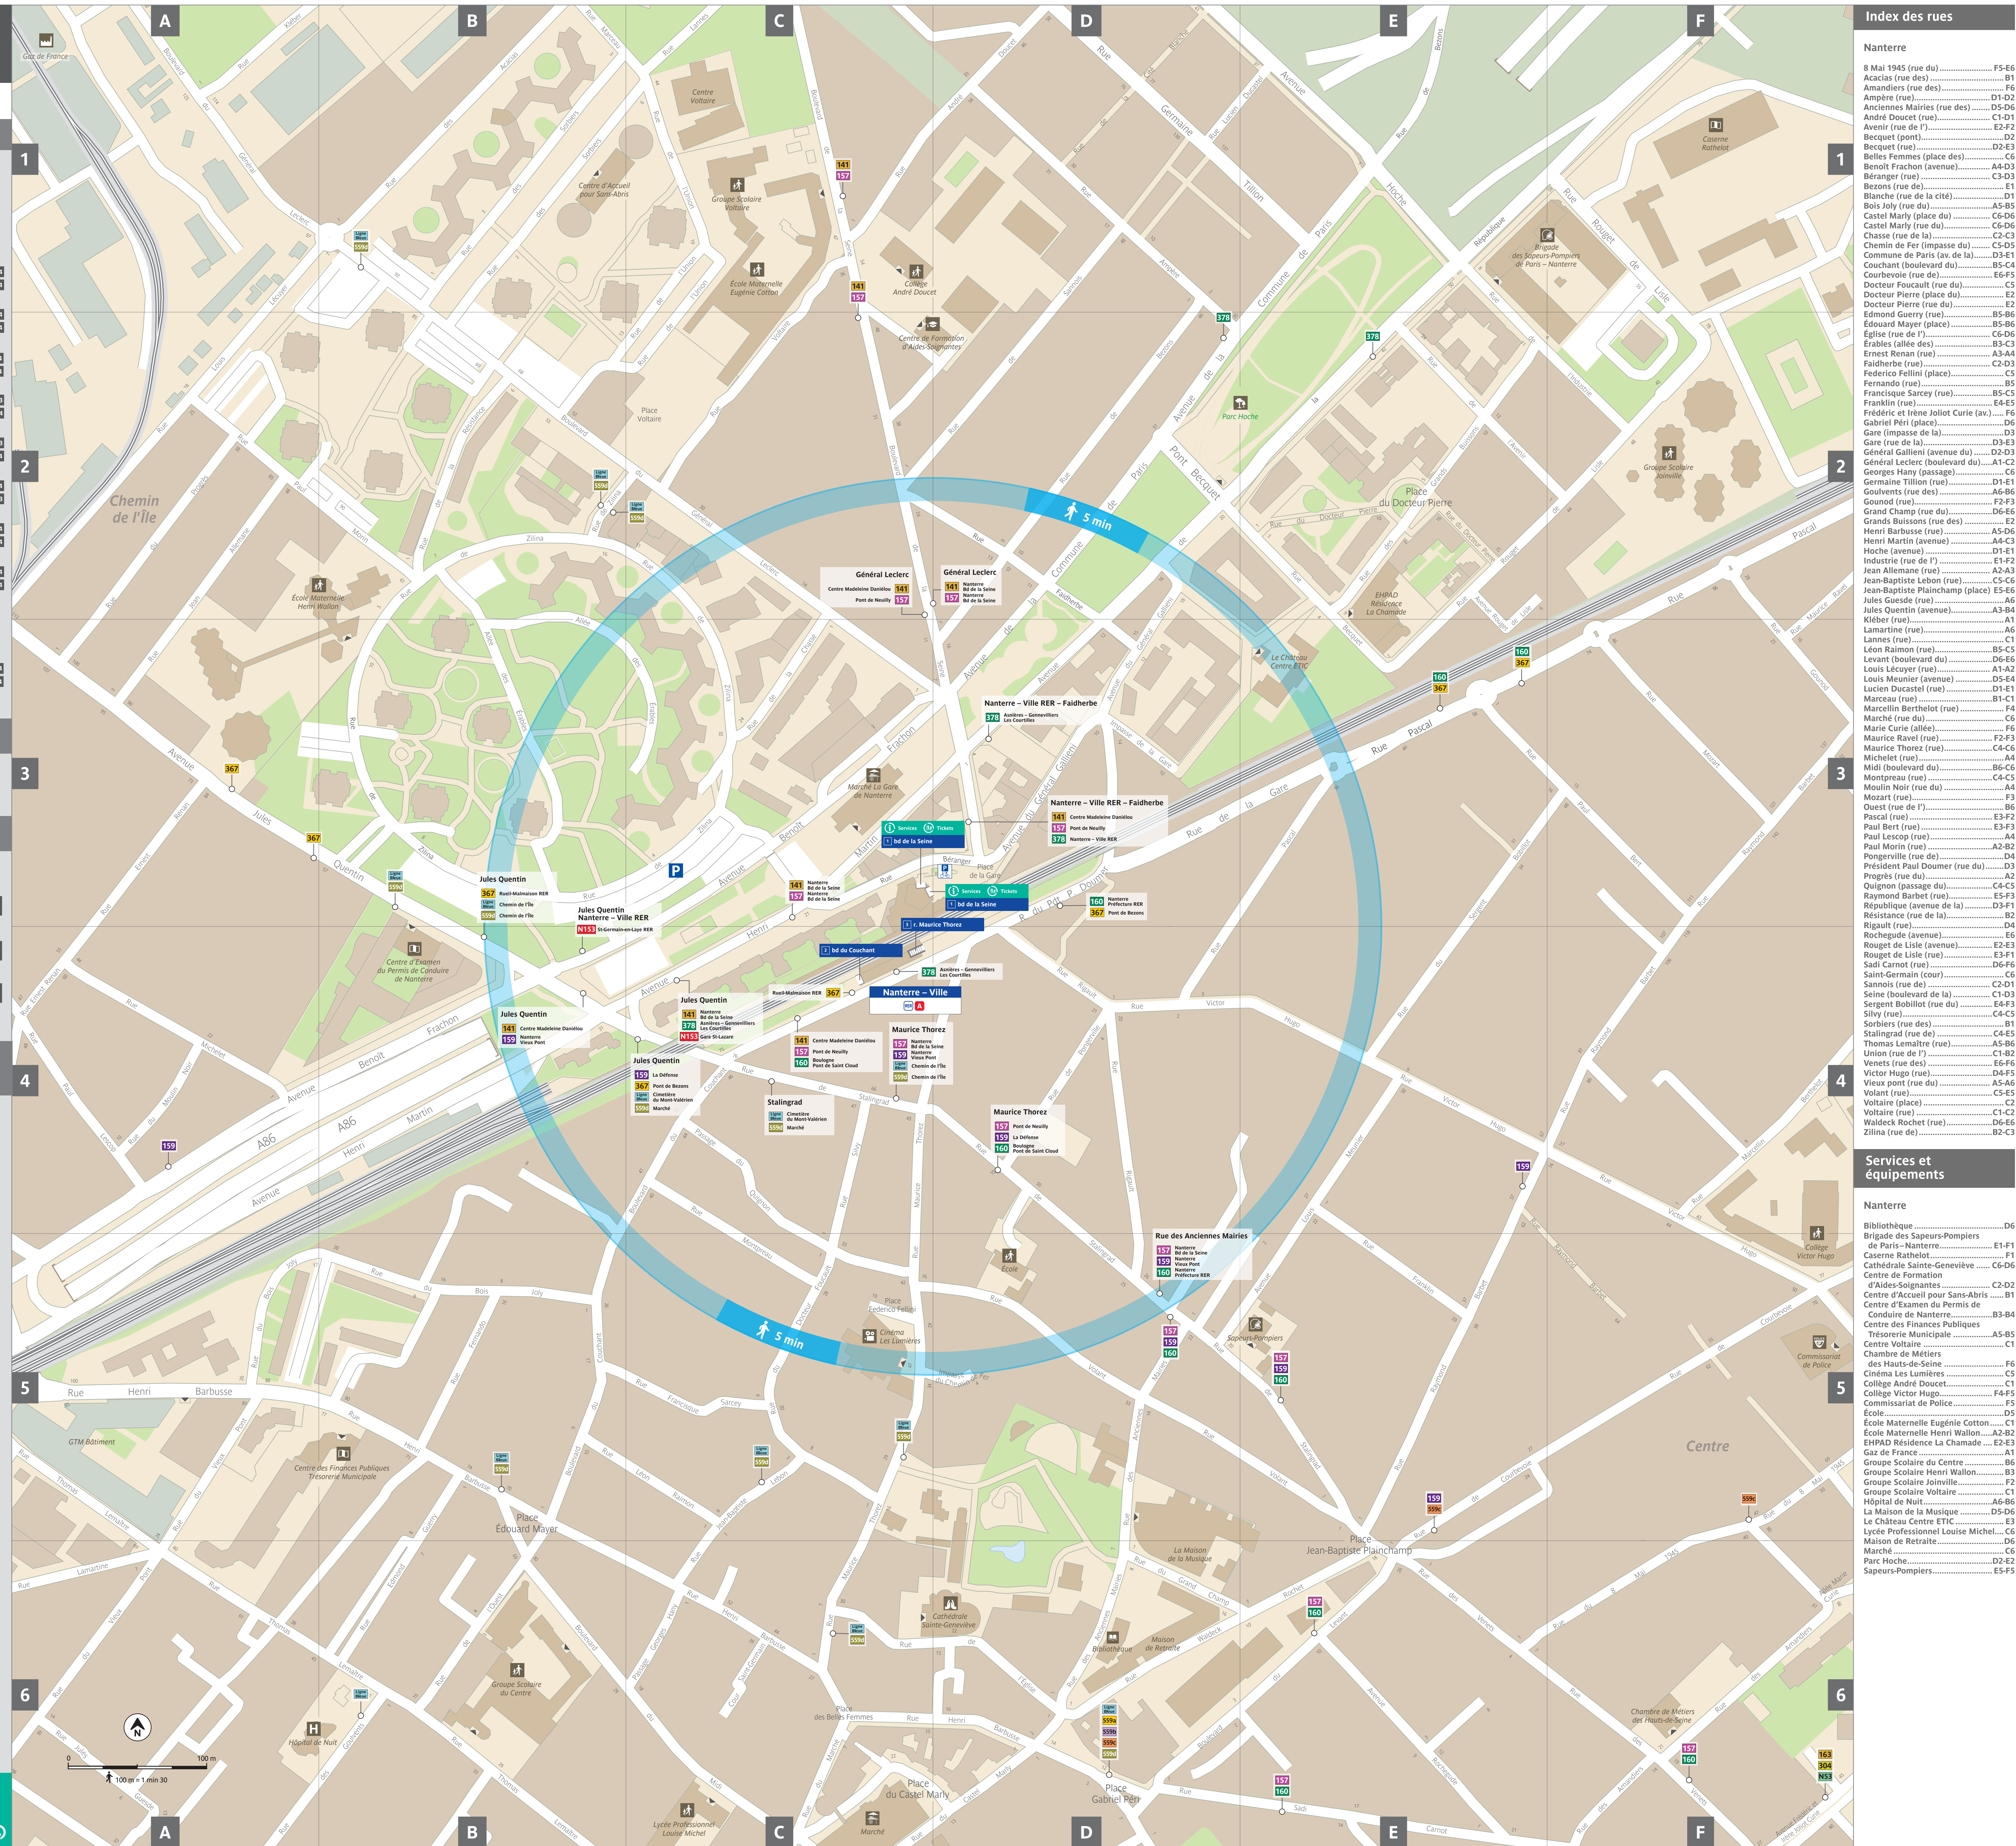

Services

Toilettes en station, suivre **Sortie 1**

Sorties

1. **Services** **Tickets**
   - **1** bd de la Seine
   - **2** bd du Couchant
   - **3** r. Maurice Thorez
2. Depuis les quais **RER A** direction Saint-Germain-en-Laye

Équipements publics et touristiques à 5 min à pied

Services - Équipements

- Brigade des Sapeurs-Pompiers de Paris - Nanterre
- Caserne Rathelot
- Cathédrale Sainte-Geneviève
- Centre de Formation d'Aides-Soignantes
- Centre d'Accueil pour Sans-Abris
- Centre d'Examen du Permis de Conduire de Nanterre
- Centre des Finances Publiques Trésorerie Municipale
- Chambre de Métiers des Hauts-de-Seine
- Cinéma Les Lumières
- Collège André Doucet
- Collège Victor Hugo
- Commissariat de Police
- EHPAD Résidence La Chamade
- Groupe Scolaire du Centre
- Groupe Scolaire Henri Wallon
- Groupe Scolaire Joinville
- Groupe Scolaire Voltaire
- Hôpital de Nuit
- La Maison de la Musique
- Le Château Centre ETIC
- Lycée Professionnel Louise Michel
- Maison de Retraite
- Marché
- Parc Hoche
- Sapeurs-Pompiers

NANTERRE_VILLE_AQR0A_03_2021_XR
RATP - CML - IVM. Propriété de la RATP. Reproduction interdite

ratp.fr | [appelis RATP](https://www.appelis-ratp.com) | [34 24](tel:+3313424) | [32 46](tel:+3313246)
RATP Service clients 08 11 20 00 | RATP Service clients 08 11 20 00

Services et équipements

Nanterre

Bibliothèque	D6
Brigade des Sapeurs-Pompiers de Paris - Nanterre	E1-F1
Caserne Rathelot	F1
Cathédrale Sainte-Geneviève	C6-D6
Centre de Formation d'Aides-Soignantes	C2-D2
Centre d'Accueil pour Sans-Abris	B1
Centre d'Examen du Permis de Conduire de Nanterre	B3-B4
Centre des Finances Publiques Trésorerie Municipale	A5-B5
Centre Voltaire	C8
Chambre de Métiers des Hauts-de-Seine	F6
Cinéma Les Lumières	C5
Collège André Doucet	C1
Collège Victor Hugo	F4-F5
Commissariat de Police	F5
École	D5
École Maternelle Eugénie Cotton	C1
École Maternelle Henri Wallon	A2-B2
EHPAD Résidence La Chamade	E2-E3
Gaz de France	A1
Groupe Scolaire du Centre	B6
Groupe Scolaire Henri Wallon	B3
Groupe Scolaire Joinville	F2
Groupe Scolaire Voltaire	C1
Hôpital de Nuit	D6-B6
La Maison de la Musique	D5-D6
Le Château Centre ETIC	E3
Lycée Professionnel Louise Michel	C6
Maison de Retraite	D6
Marché	C6
Parc Hoche	D2-E2
Sapeurs-Pompiers	E5-F5