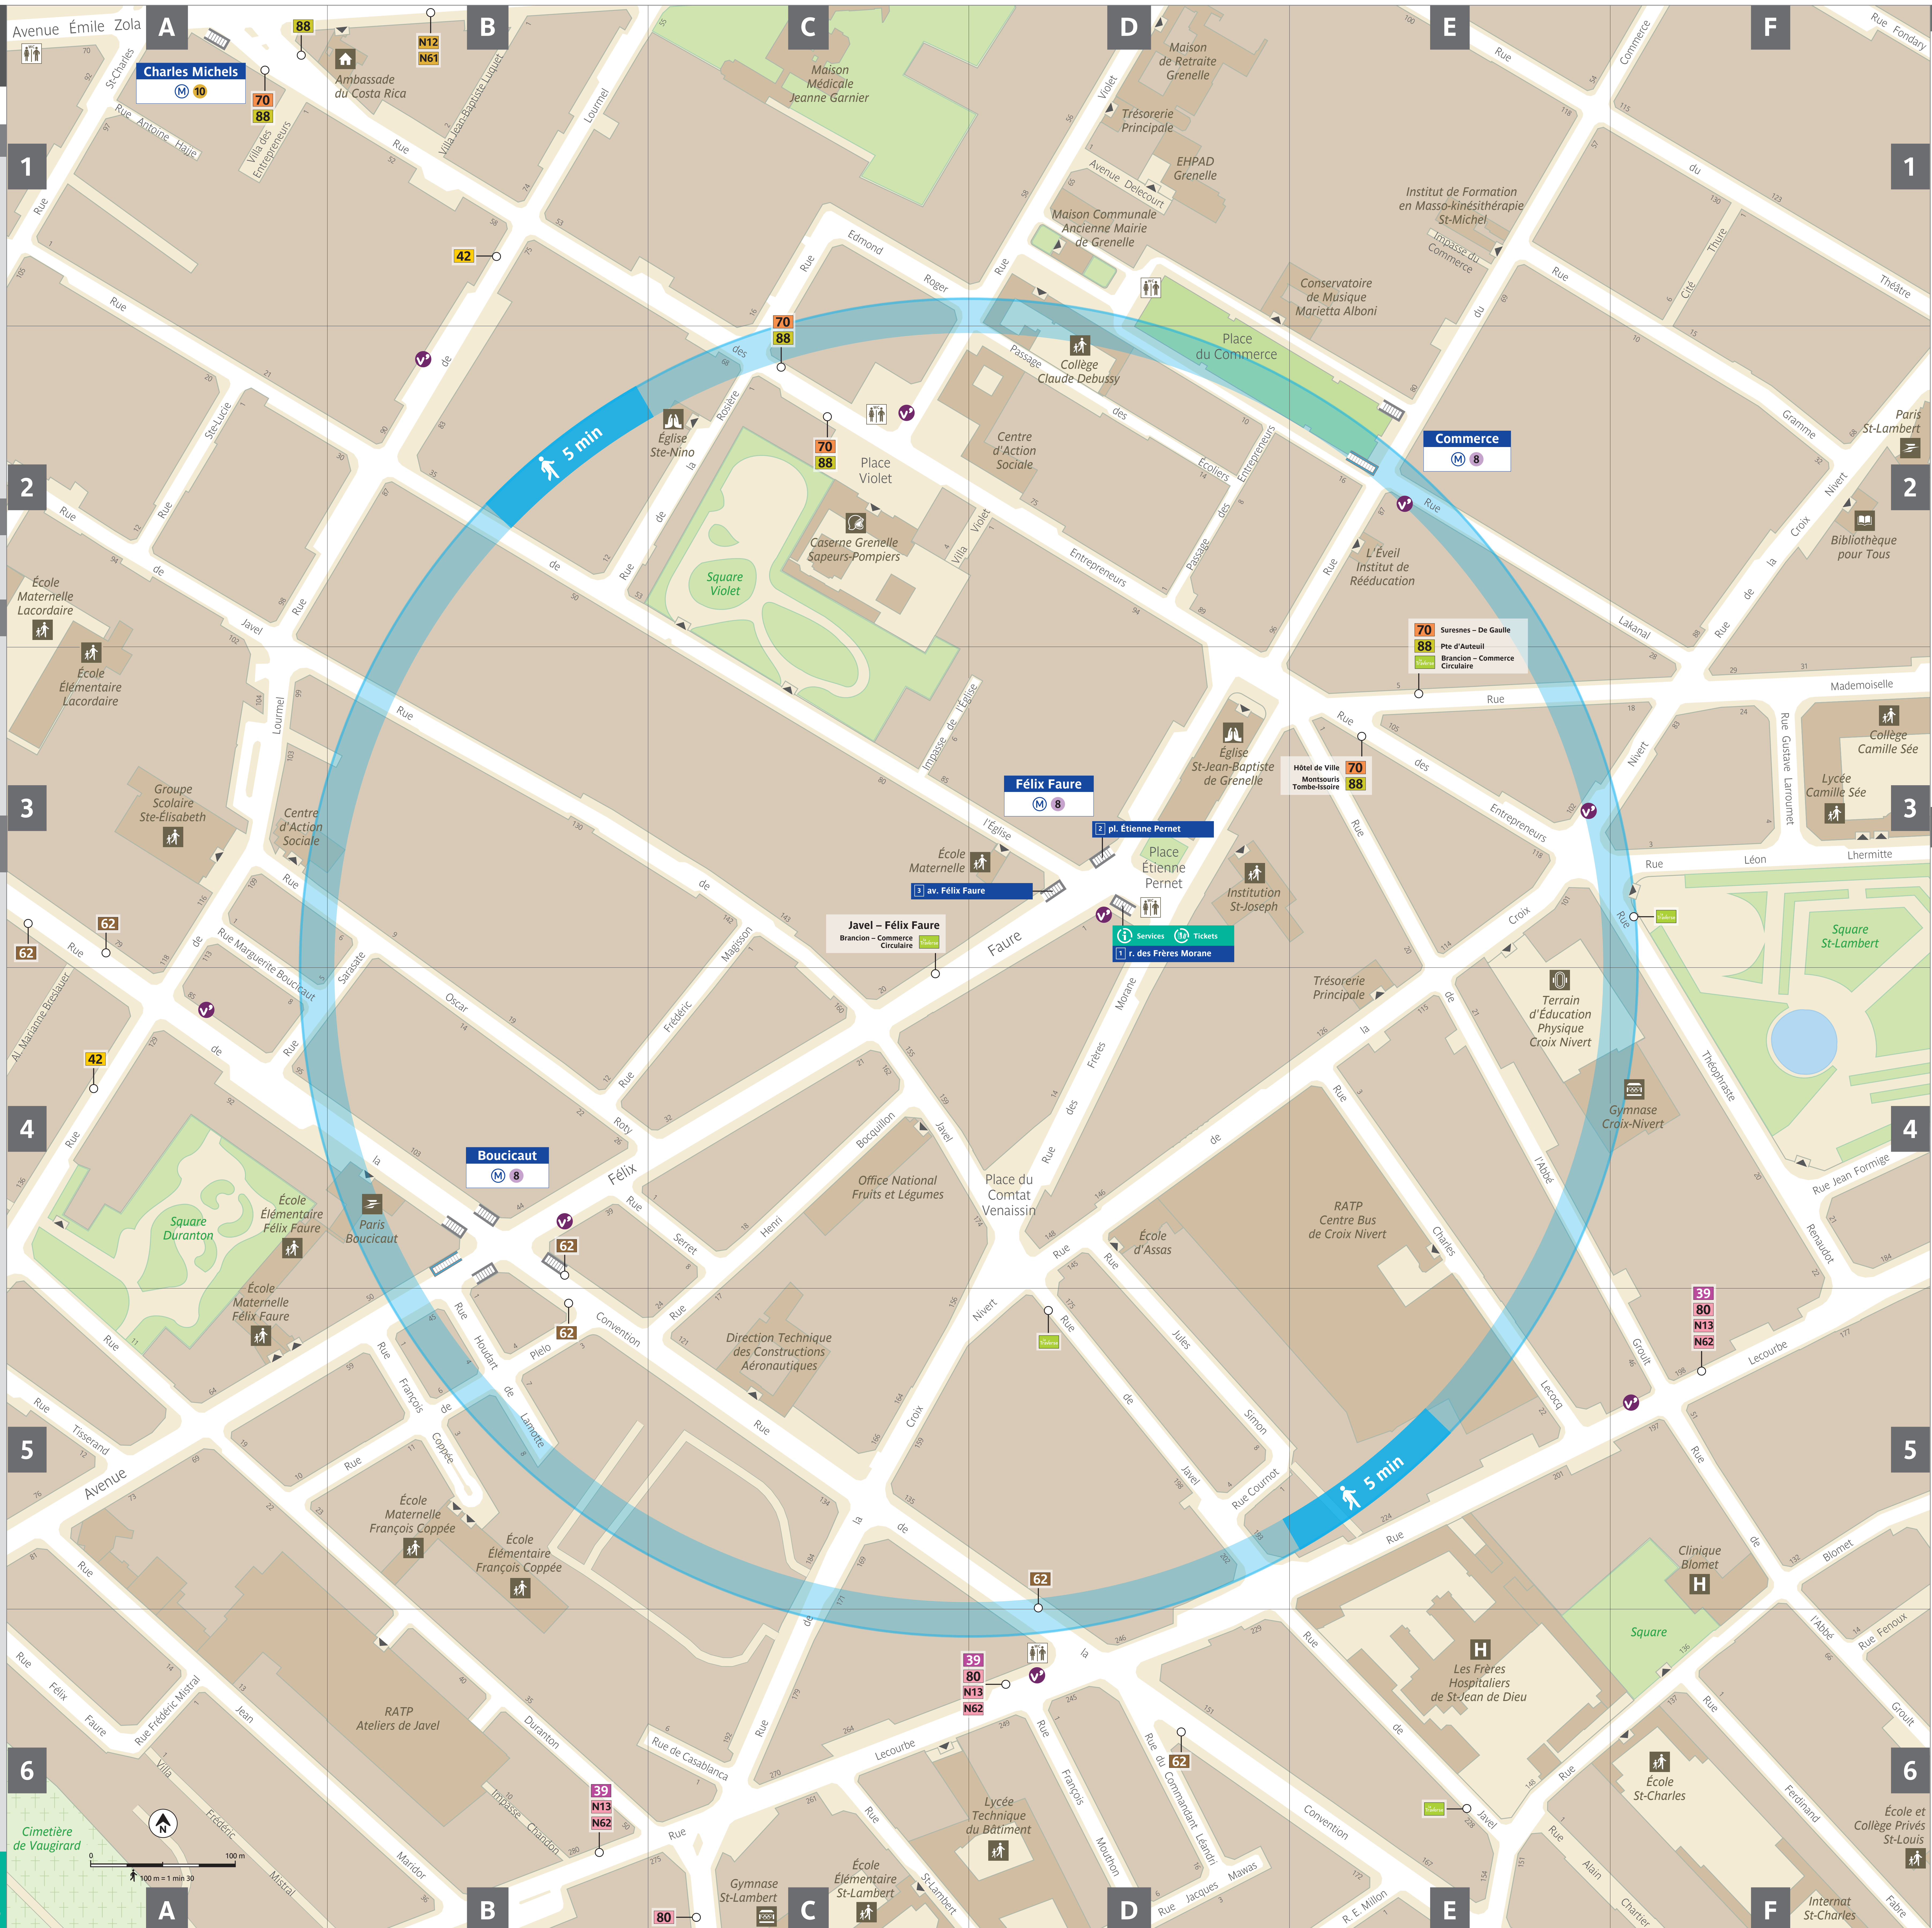

Plan du quartier
Félix Faure

Lignes de transport en commun

- **M 8** Balard Créteil
- **10** Boulogne Gare d'Austerlitz
- **BUS**
- **70** Suresnes - De Gaulle
  Hôtel de Ville
- **88** P^{te} d'Auteuil
  Montsouris - Tombe-Issoire
- **La Traversée** Brancion - Commerce - Circulaire

Services

- **Toilettes sur la voie publique**

Sorties

- **Services** **Tickets**
- **1** r. des Frères Morane
- **2** pl. Étienne Pernet
- **3** av. Félix Faure

Équipements publics et touristiques à 5 min à pied

Services – Équipements

- Caserne Grenelle Sapeurs-Pompiers
- La Poste Paris-Bouicaut
- RATP – Centre Bus de Croix Nivert
- Trésorerie Principale

Index des rues

Services et équipements