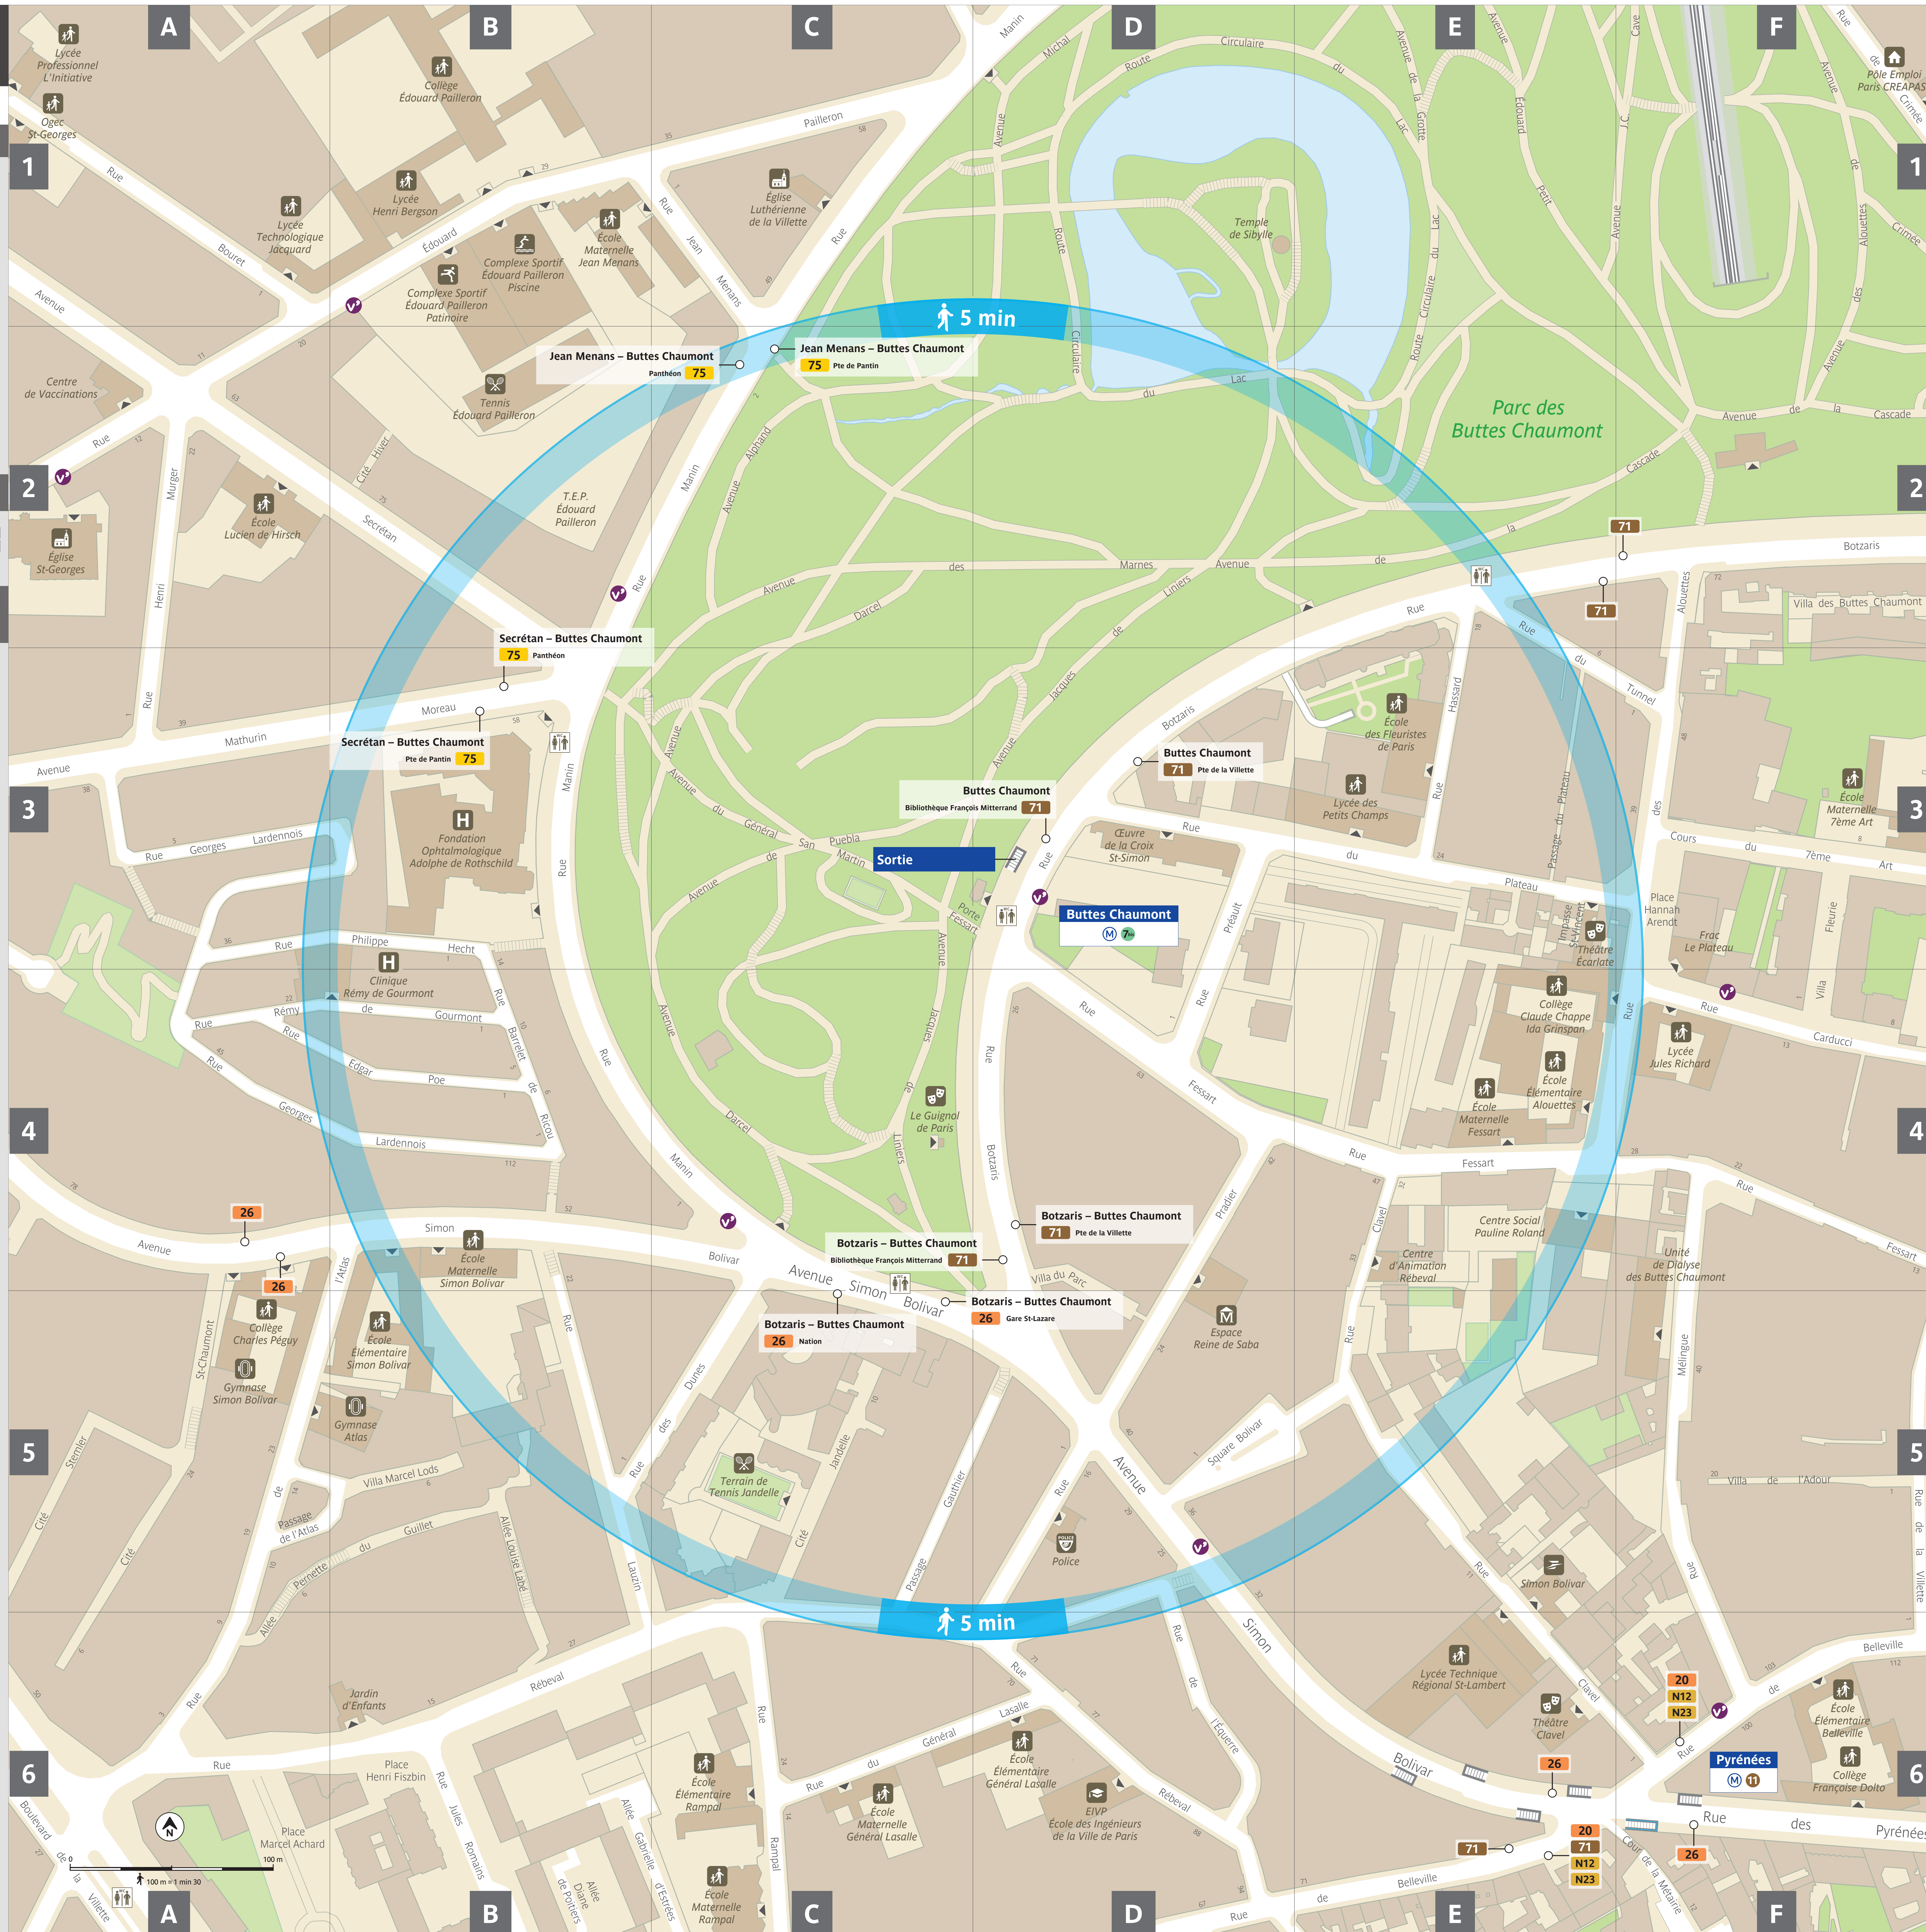

Plan du quartier
Buttes Chaumont

Lignes de transport en commun

- **M** 7bis Louis Blanc Pré-Saint-Gervais
- **11** Châtelet Mairie des Lilas

BUS

Lignes de jour

- **26** Gare St-Lazare Nation
- **71** Pte de la Villette Bibliothèque François Mitterrand
- **75** Panthéon Pte de Pantin

Services

Toilettes sur la voie publique

Équipements publics et touristiques à 5 min à pied

Tourisme – Culture

- Parc des Buttes Chaumont
- Théâtre Écarlate

Services – Équipements

- Clinique Rémy de Gourmont
- Fondation Ophtalmologique Adolphe de Rothschild
- Police

Services et équipements

Centre d'Animation Rébeval	E4
Centre de Vaccinations	A2
Centre Social Pauline Roland	E4
Clinique Remy de Gourmont	A3-B4
Collège Charles Péguy	A4-A5
Collège Claude Chappa-Ida Grinspan	E3-E4
Collège Édouard Pailleron	A1-B1
Collège François Dolto	F6
Complexe Sportif Édouard Pailleron Patinoire	B1-B2
Complexe Sportif Édouard Pailleron Piscine	B1-B2
École des Fleuristes de Paris	E3
École Élémentaire Alouettes	E4
École Élémentaire Belleville	F6
École Élémentaire Général Lasalle	C6-D6
École Élémentaire Rampal	C6
École Élémentaire Simon Bolivar	B4-B5
École Lucien de Hirsch	A2
École Maternelle 7ème Art	F3
École Maternelle Fessart	E4
École Maternelle Général Lasalle	C6
École Maternelle Jean Menans	B1-C1
École Maternelle Rampal	C6
École Maternelle Simon Bolivar	B4
École Maternelle de la Villette	C1
Eglise Saint-Georges	A2
EIVP École des Ingénieurs de la Ville de Paris	D6
Espace Reine de Saba	D4-D5
Fondation Ophtalmologique Adolphe de Rothschild	B3
Frac-Le Plateau	F3-F4
Gymnase Atlas	A5-B5
Gymnase Simon Bolivar	A5
Jardin d'Enfants	B6
La Poste-Paris-Simon Bolivar	E5-E6
Le Guignol de Paris	C4
Lycée des Petits Champs	D3-E3
Lycée Henri Bergson	B1
Lycée Jules Richard	F4
Lycée Professionnel L'Initiative	A1
Lycée Technique Régional Saint-Lambert	E5-E6
Lycée Technologique Jacquard	A1-B1
Œuvre de la Croix Saint-Simon	D3
Ogec St-Georges	A1
Parc des Buttes Chaumont	B4-F1
Pôle Emploi Paris CREAPASS	F1
T.E.P. Édouard Pailleron	B2
Temple de Sibylle	D1
Tennis Édouard Pailleron	B2
Terrain de Tennis Jandelle	C5
Théâtre Clavel	E6
Théâtre Écarlate	E3
Unité de Dialyse des Buttes Chaumont	F4-F5

AQM_BUTTES_CHAUMONT
DSF/DMO/PRIVICS • EDITERRA • © RATP • TOUS DROITS RÉSERVÉS • 08.2023

iledefrance-mobilites.fr/ratp-fr

Service clientèle RATP
34 24 service gratuit 9h-19h

Objets trouvés
32 46 0 80 47mm 9h-19h