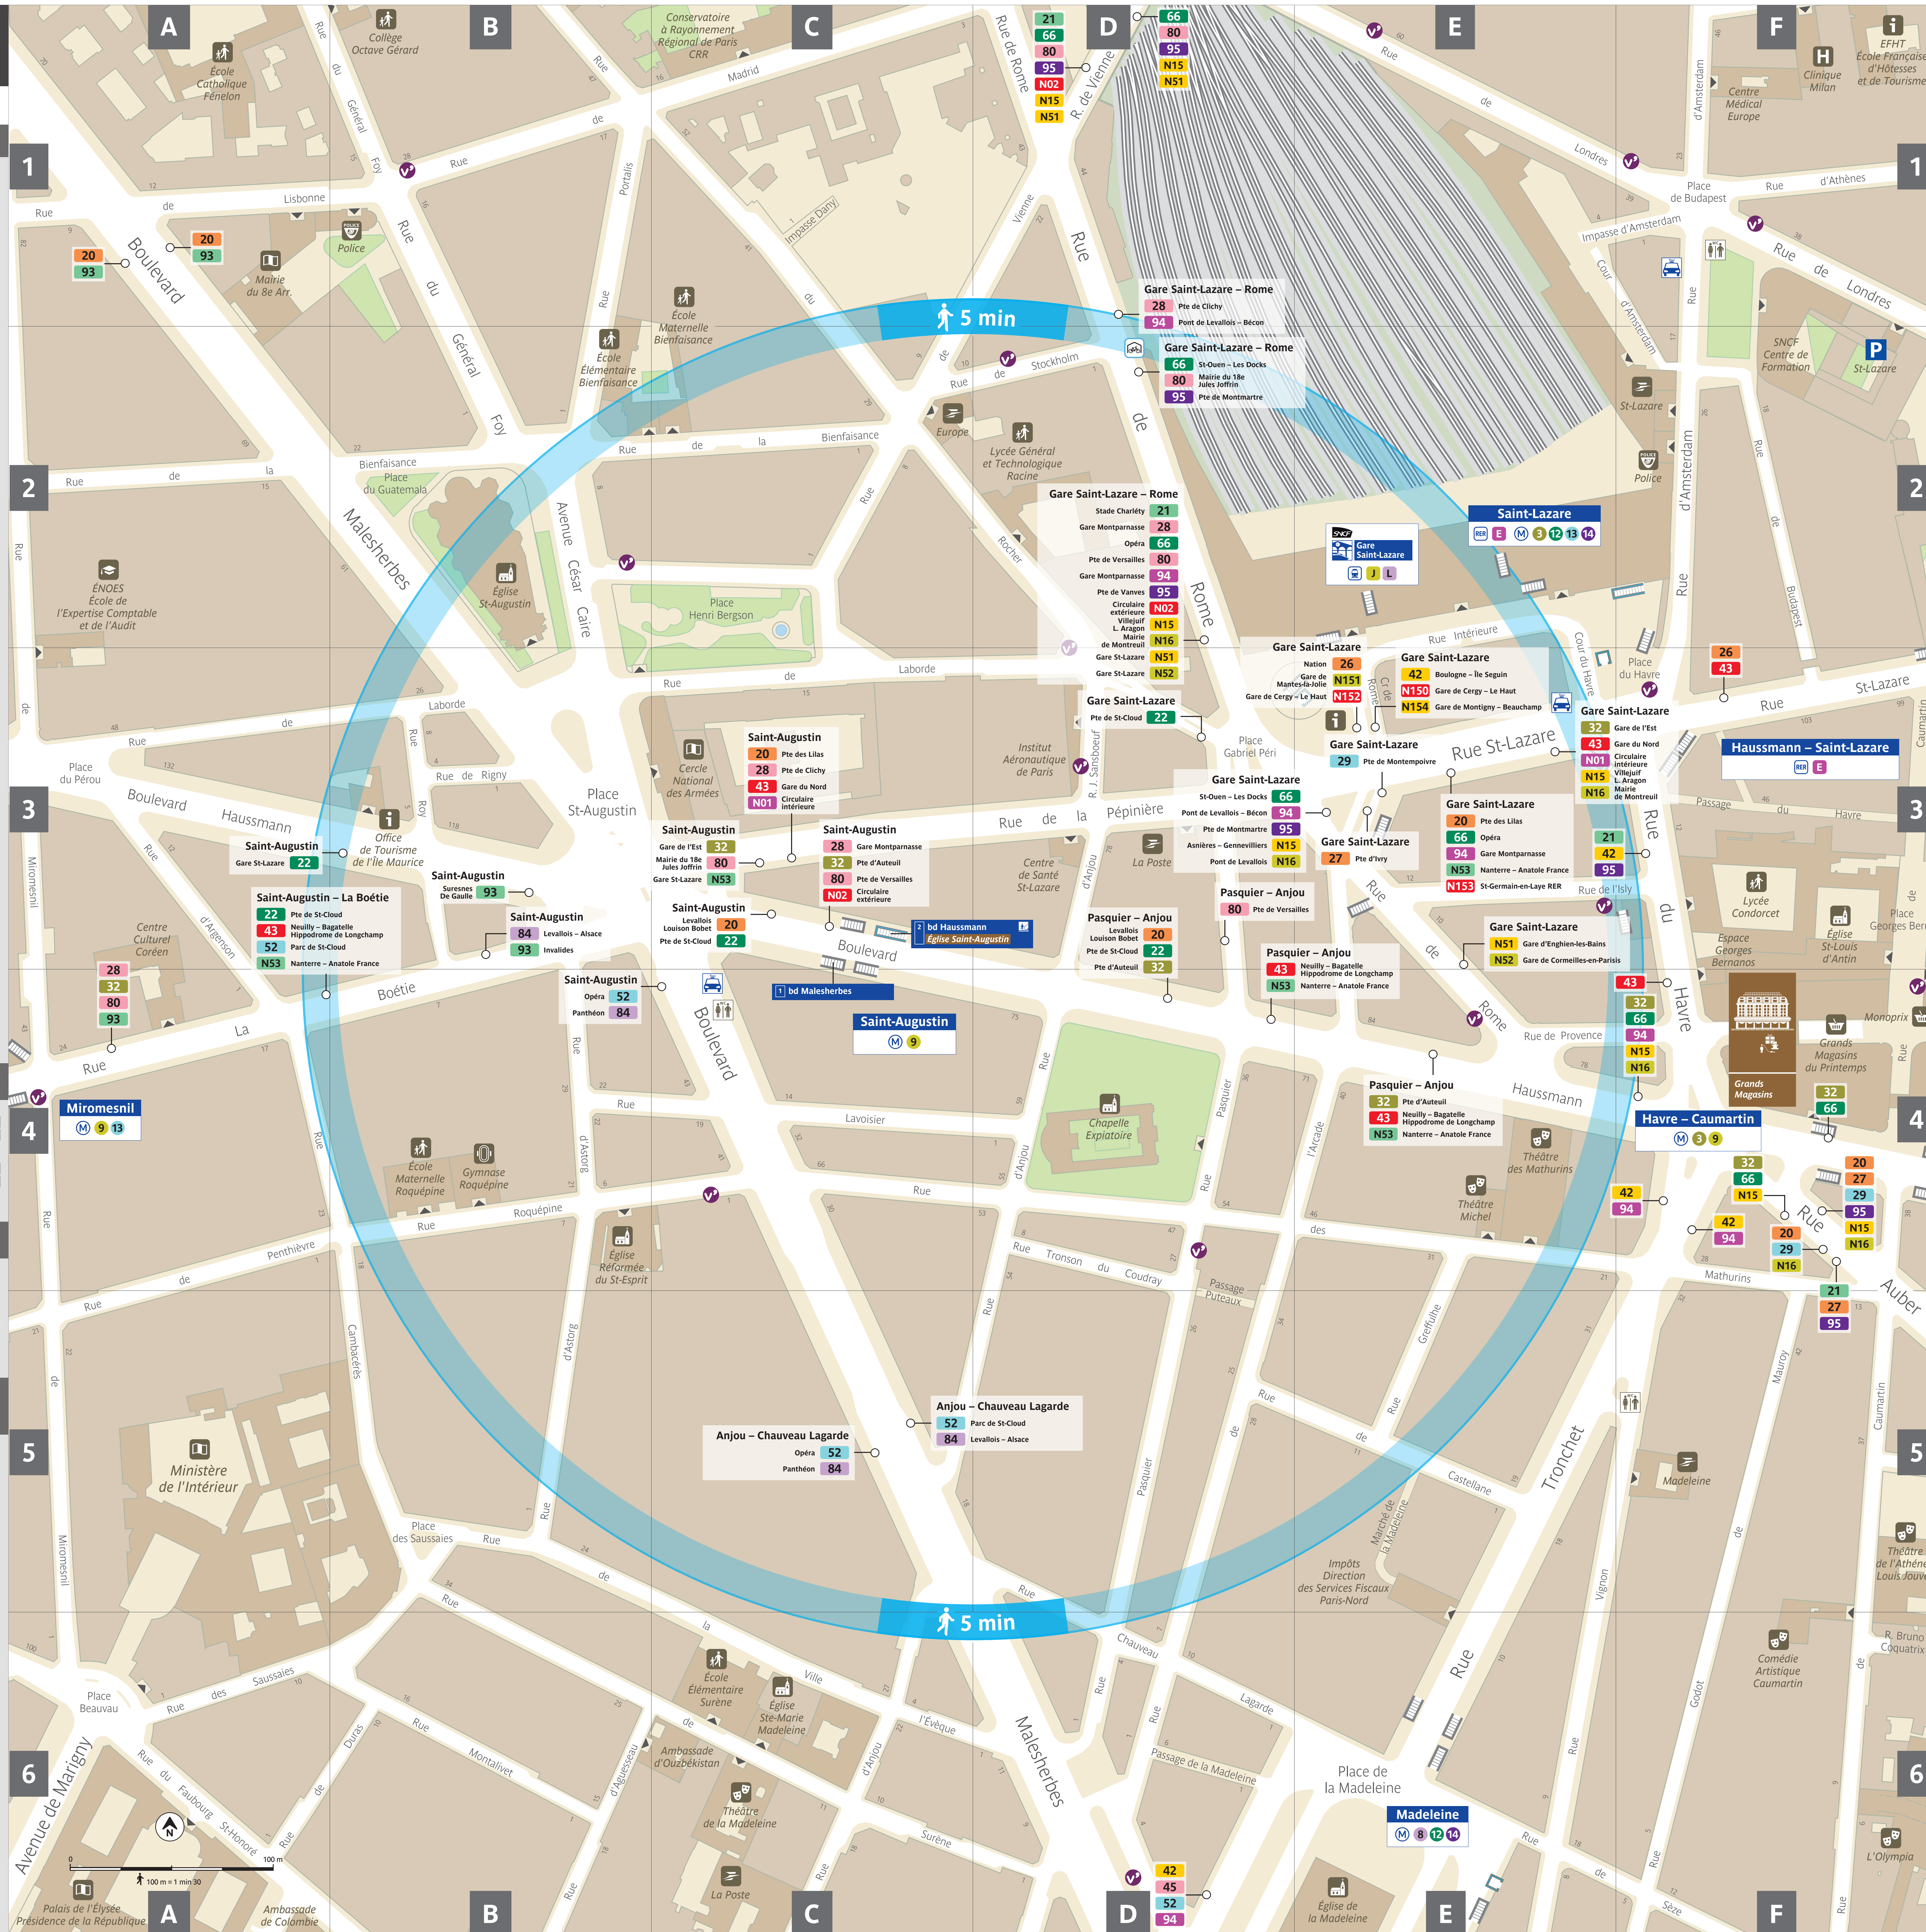

BUS

Lignes de jour	Lignes de nuit
20 Levallois Louison Bobet Pte des Lilas	N01 Circulaire intérieure
21 Stade Charliéty	N02 Circulaire extérieure
22 Pte de St-Cloud Gare St-Lazare	N15 Asnières-Genevilliers Villéguy-L. Aragon
26 Nation	N16 Pont de Levallois Mairie de Montreuil
27 Pte d'Ivry	N51 Gare d'Englennes-Bains Gare St-Lazare
28 Pte de Clichy Gare Montparnasse	N52 Gare de Cormeilles-en-Parisis Gare St-Lazare
29 Pte de Montempoivre	N53 Nanterre Anatole France
32 Pte d'Auteuil Gare de l'Est	N150 Gare de Cergy-Le Haut
42 Boulogne-Île Seguin	N151 Gare de Mantes-la-Jolie
43 Neuilly-Bagatelle Hippodrome de Longchamp Gare du Nord	N152 Gare de Cergy-Le Haut
52 Parc de St-Cloud Opéra	N153 St-Germain en-Laye RER
66 St-Ouen-Les Docks	N154 Gare de Montigny-Beauchamp
80 Pte de Versailles Mairie de 18e-Jules Joffrin	
84 Levallois-Abacé Parc de St-Cloud	
93 Suresnes-De Gaulle Invalides	
94 Pont de Levallois-Bécon Gare Montparnasse	
95 Pte de Vanves Pte de Montmartre	

Services

- Toilettes sur la voie publique.
- Taxi.

Sorties

- **1** bd Malesherbes
- **2** bd Haussmann
  Église Saint-Augustin

Équipements publics et touristiques à 5 min à pied

Tourisme-Culture

- Église Saint-Augustin
- Théâtre des Mathurins
- Théâtre Michel

Services-Équipements

- Office de Tourisme de l'Île Maurice
- La Poste-Paris
- La Poste-Paris-Europe

Index des rues

Services et équipements