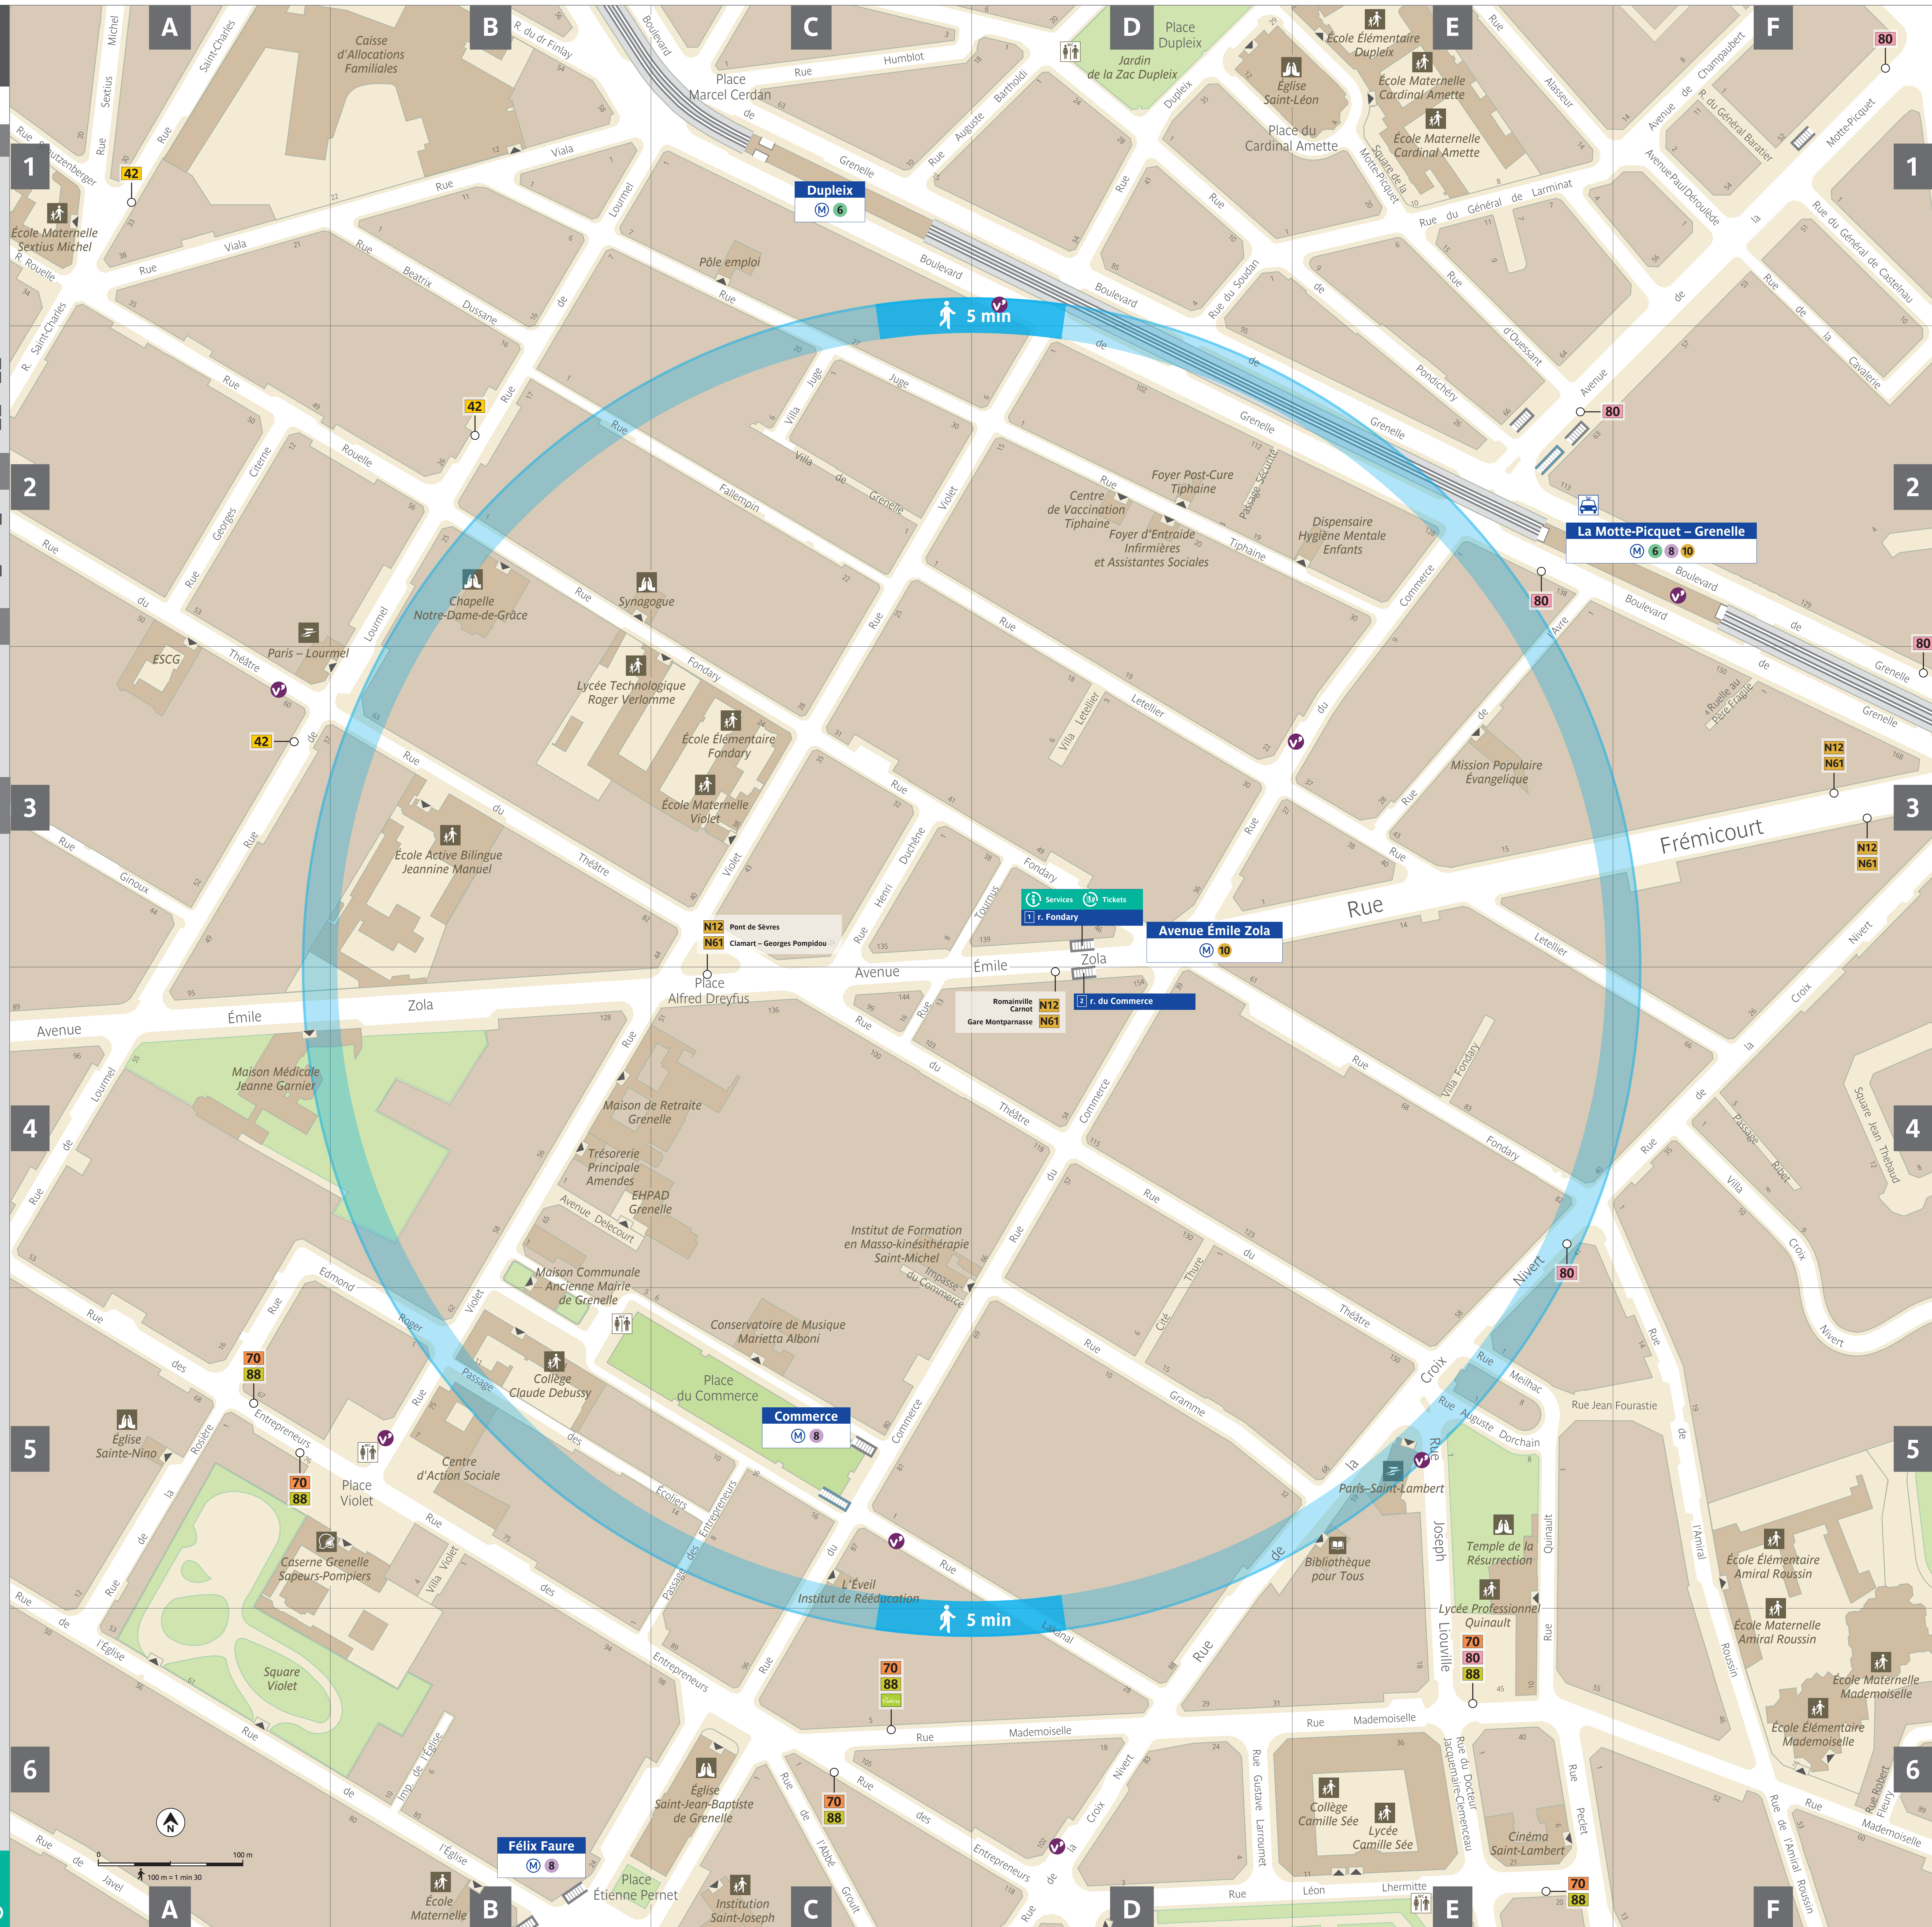

Plan du quartier
Avenue Émile Zola

Lignes de transport en commun

- **6** Étoile Nation
- **8** Balard Créteil
- **10** Boulogne Gare d'Austerlitz
- **N12** Pont de Sèvres Romanville-Carnot
- **N61** Gare Montparnasse Clamart-Georges Pompidou

Services

- Toilettes sur la voie publique
- Taxi

Sorties

- Services Tickets
- **1** r. Fondary
- **2** r. du Commerce

Équipements publics et touristiques à 5 min à pied

Services – Équipements

- Bibliothèque Pour Tous
- Centre de Vaccination Tiphaine
- Conservatoire de Musique Marietta Alboni
- Institut de Formation en Masso-kinésithérapie Saint-Michel
- La Poste Paris-Saint-Lambert
- Lycée Technologique Roger Verlomme
- Maison Médicale Jeanne Garnier
- Trésorerie Paris Amendes 15e Arrondissement

Index des rues

Services et équipements