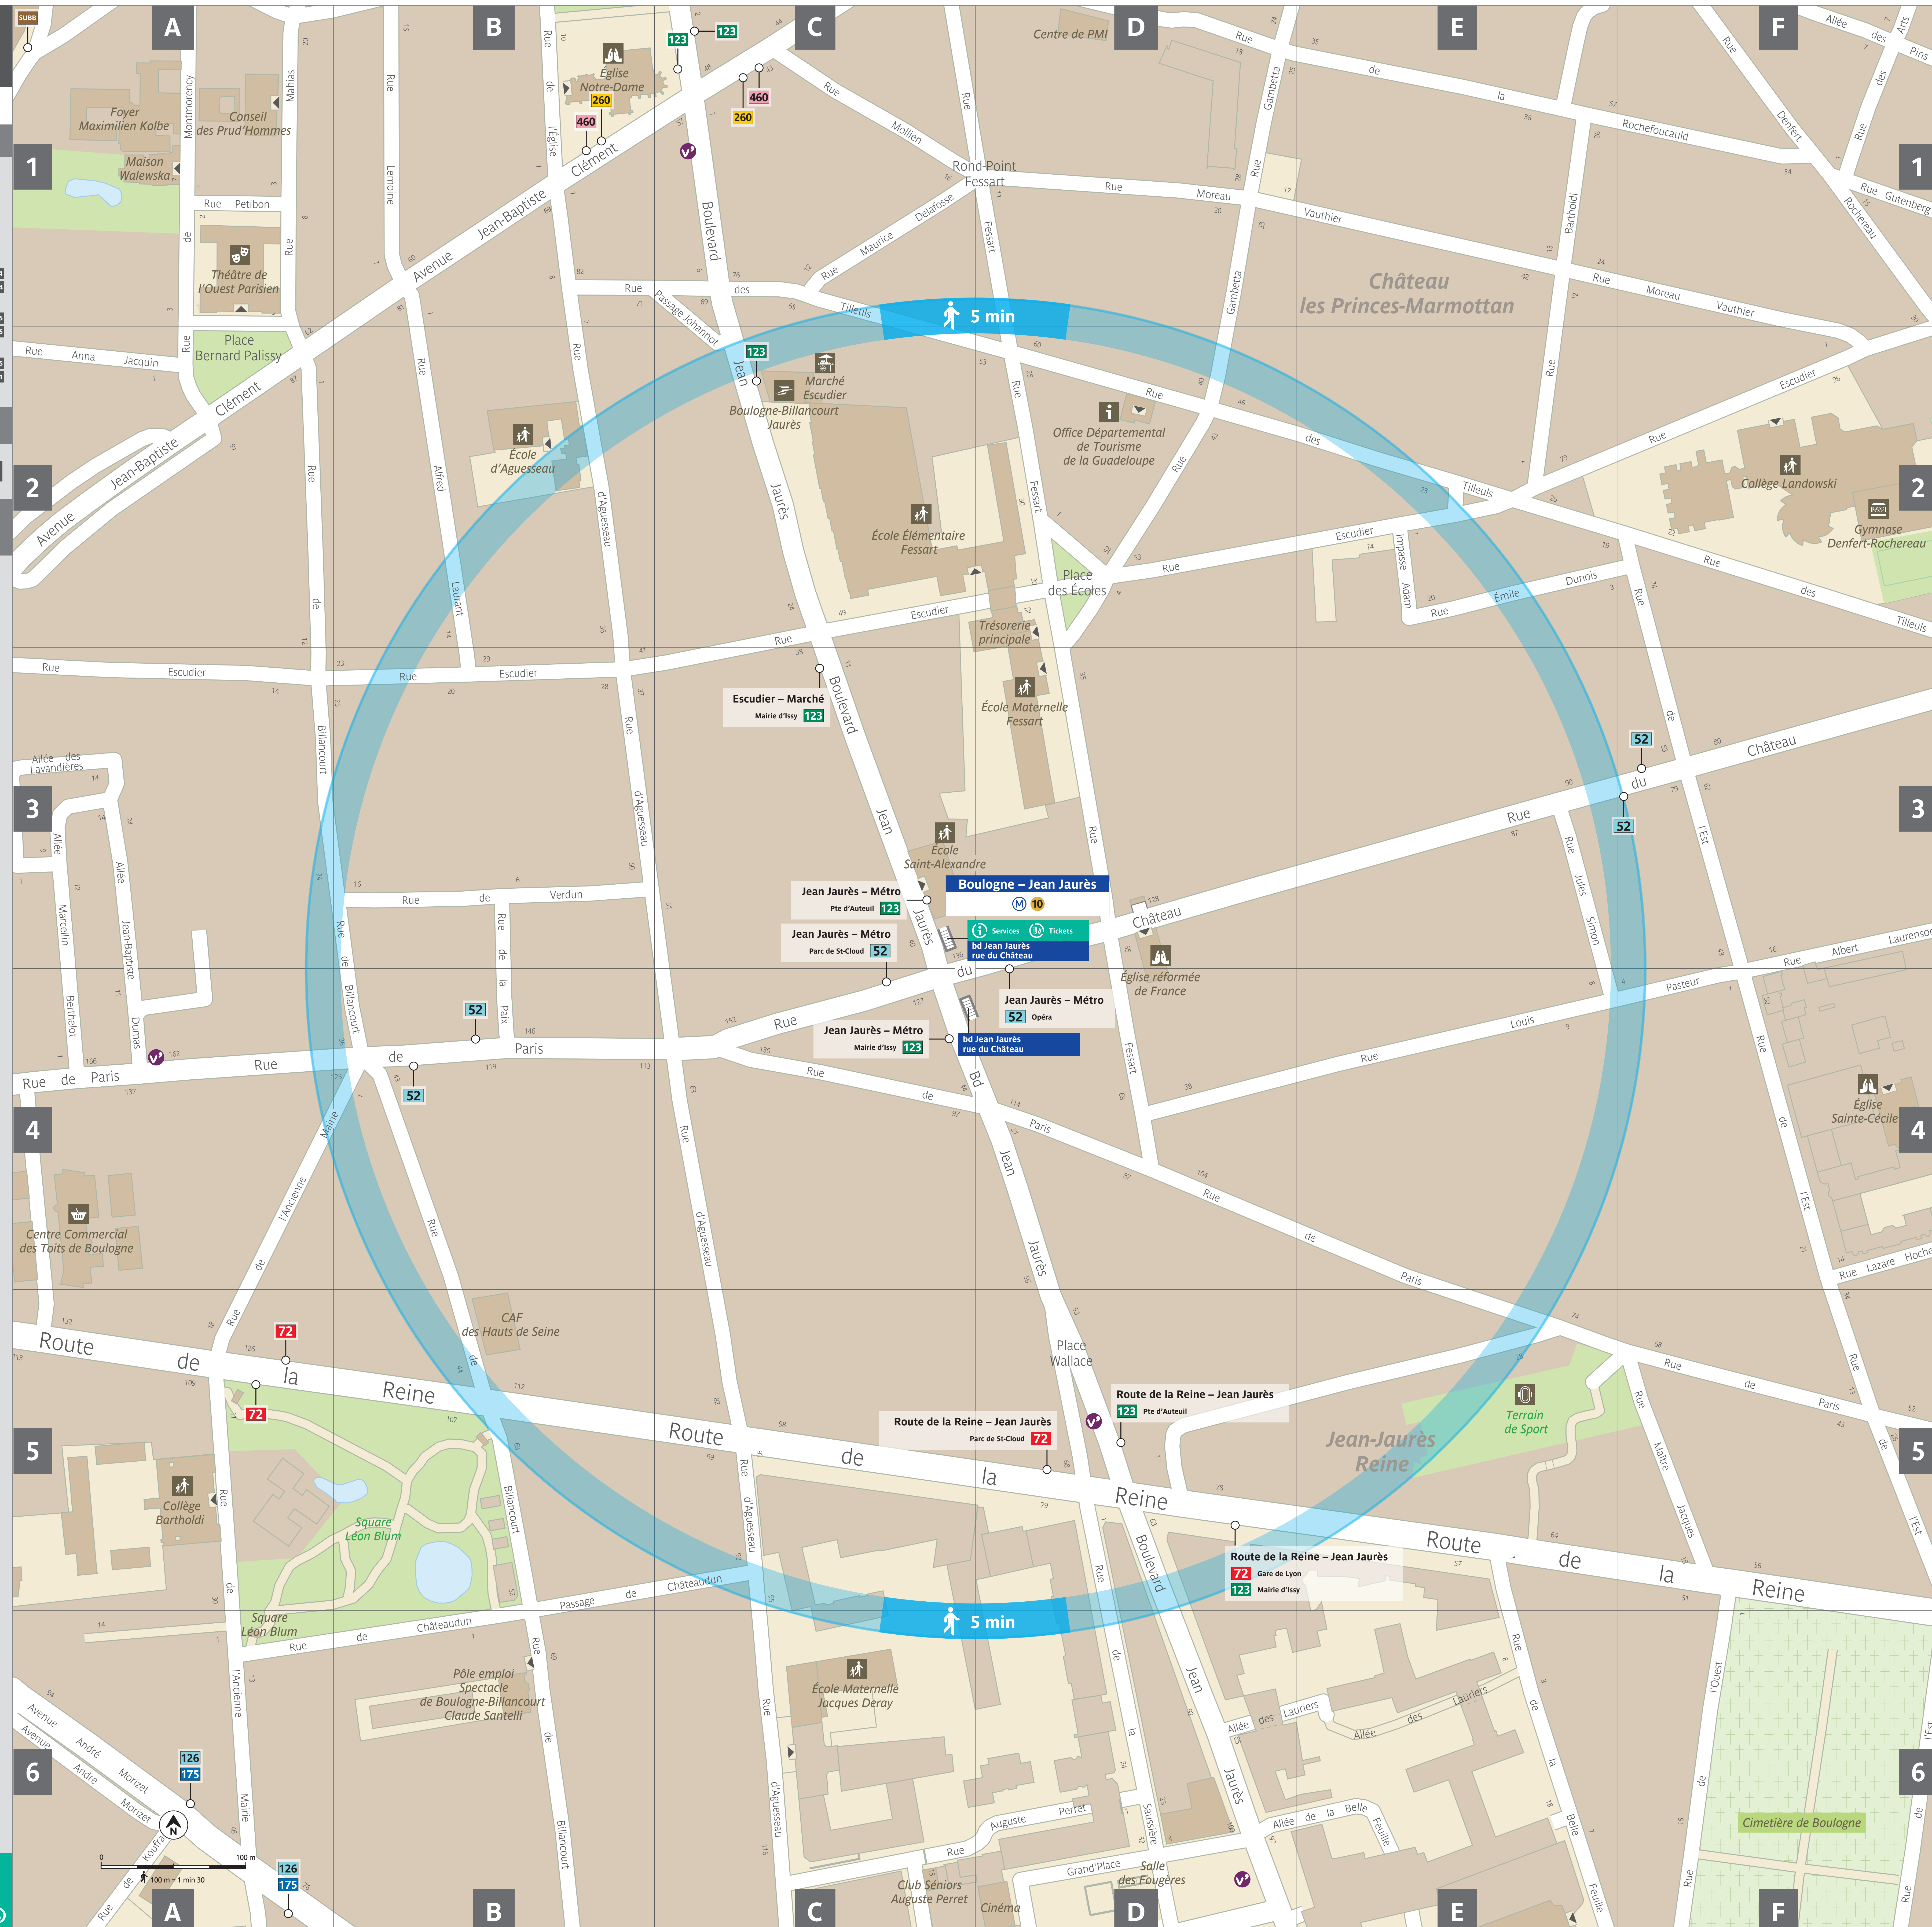

Plan du quartier
Boulogne-Jean Jaurès

Lignes de transport en commun

- **10** Boulogne Gare d'Austerlitz
- **52** Parc de St-Cloud Opéra
- **72** Parc de St-Cloud Gare de Lyon
- **123** P^r d'Auteuil Mairie d'Issy

Sorties

- Services
- Tickets

Équipements publics et touristiques à 5 min à pied

Tourisme - Culture

- Office départemental de Tourisme de la Guadeloupe
- Trésorerie Principale

ratp.fr
applis RATP
34 24 RATP Service clients
32 46