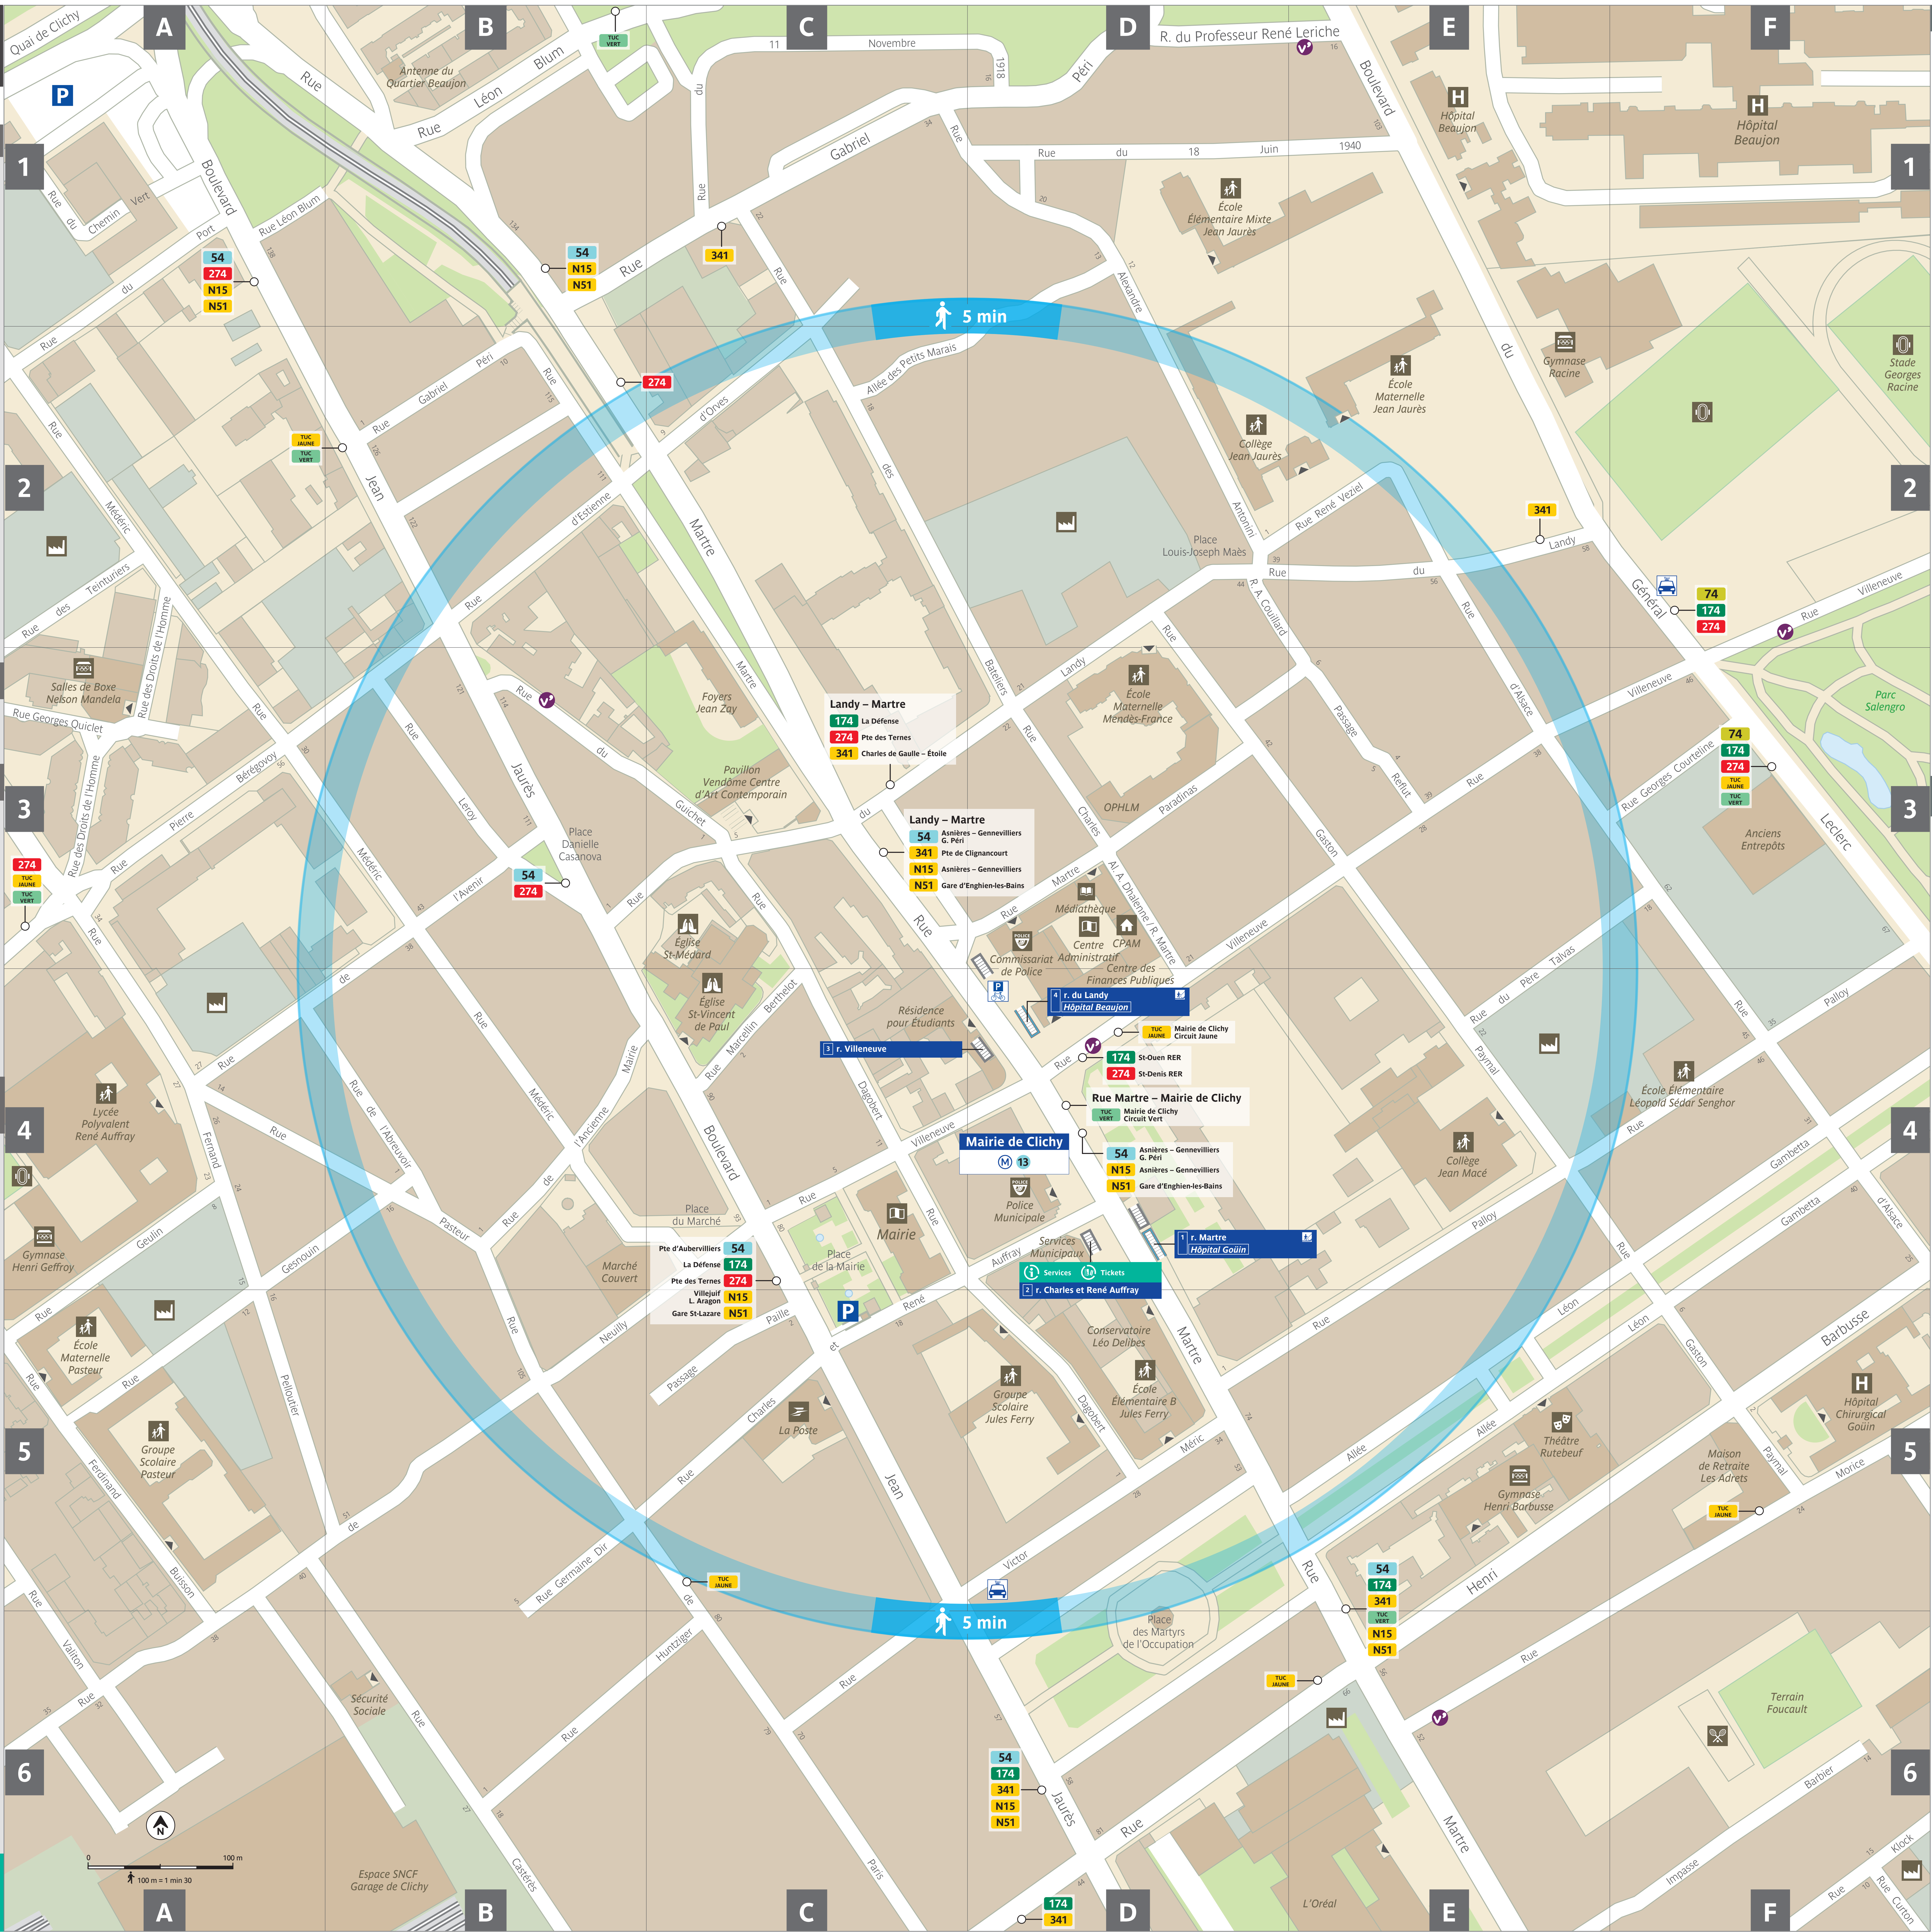

Lignes de transport en commun

- **M 13** Asnières-Gennevilliers Saint-Denis - Châtillon
- **BUS**
- **54** Asnières-Gennevilliers - G. Péri P^{nt} d'Aubervilliers
- **174** La Défense St-Ouen RER
- **274** P^{nt} des Termes St-Denis RER
- **341** Charles de Gaulle - Étoile P^{nt} de Clignancourt
- **TUC JAUNE** Mairie de Clichy - Circuit Jaune
- **TUC VERT** Mairie de Clichy - Circuit Vert
- **BUS N**
- **N15** Asnières-Gennevilliers Villejuif - L. Aragon
- **N51** Gare d'Englennes-Bains Gare St-Lazare

⁽¹⁾ Vérifiez le niveau d'accessibilité sur www.idemobilites.fr

Services

- **Taxi**

Sorties

1. **1 r. Martre**
   Hôpital Goulin
2. **2 r. Charles et René Auffray**
3. **3 r. Villeneuve**
4. **4 r. du Landy**
   Hôpital Beaujon

Équipements publics et touristiques à 5 min à pied

Tourisme - Culture

- Pavillon Vendôme - Centre d'Art Contemporain

Services - Équipements

- Centre des Finances Publiques
- Commissariat de Police
- Conservatoire Léo Delibes
- La Poste - Clichy
- Mairie
- Médiathèque
- Police Municipale

Services et équipements