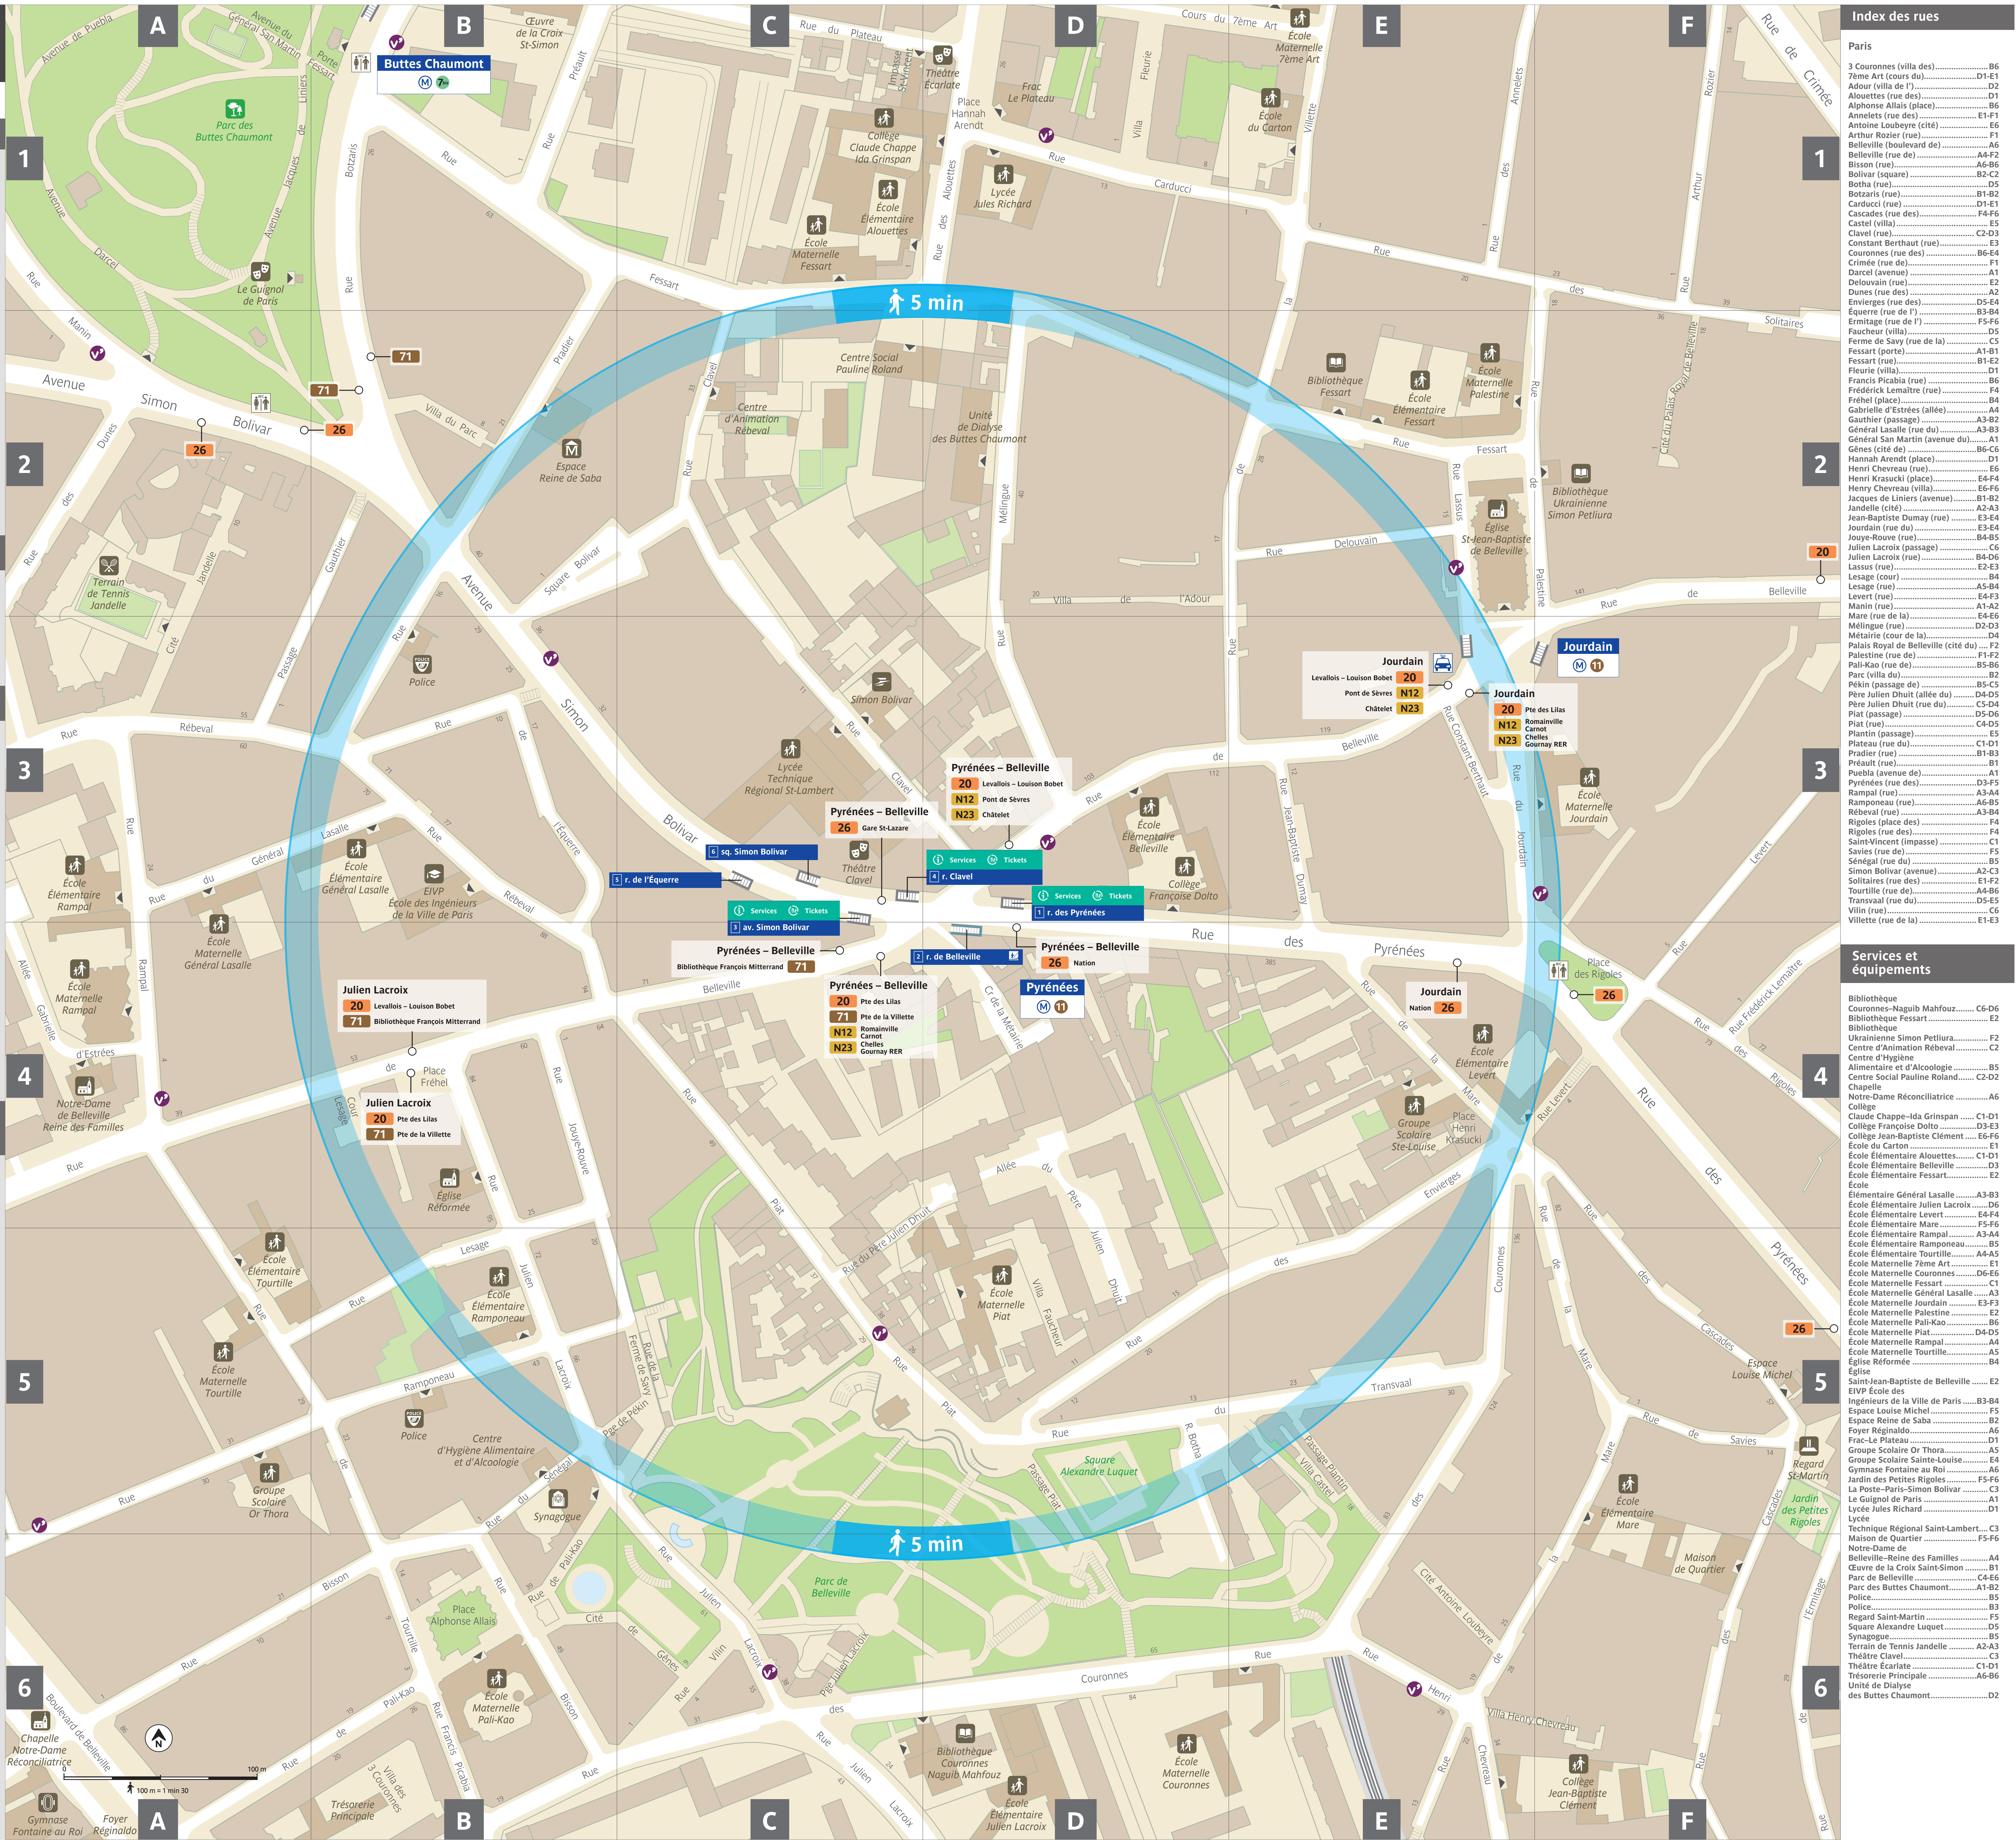

Plan du quartier
Pyrénées

Lignes de transport en commun

- **7 bis** Louis Blanc Pré-Saint-Gervais
- **11** Châtelet Mairie des Lilas

BUS

1. Lignes de jour
2. **20** Levallois-Louison Bobet Pte des Lilas
   - **26** Gare St-Lazare Nation
   - **71** Pte de la Villette Bibliothèque François Mitterrand

1. Lignes de nuit
2. **N12** Pont de Sévres Romainville-Carnot
   - **N23** Châtelet Chelles-Gournay RER

Services

Toilettes sur la voie publique

Taxi

Sorties

- Services Tickets
- 1 r. des Pyrénées
- 2 r. de Belleville
- Services Tickets
- 3 av. Simon Bolivar
- Services Tickets
- 4 r. Clavel
- Services Tickets
- 5 r. de l'Équerre
- 6 sq. Simon Bolivar

Équipements publics et touristiques à 5 min à pied

Tourisme - Culture

- Espace Reine de Saba
- Théâtre Clavel

Services - Équipements

- La Poste-Paris-Simon Bolivar
- Police

AQM PYRENEES
DSF/DMO/PRIVICS • EDITERRA • © RATP • TOUS DROITS RÉSERVÉS • 08.2023

Service clientèle RATP
03 34 24 service gratuit 9h-18h

Objets trouvés
32 46 030 41mm 9h-18h

iledefrance-mobilites.fr
RATP

App
Ile-de-France Mobilités
Bonjour RATP

© ClientsRATP