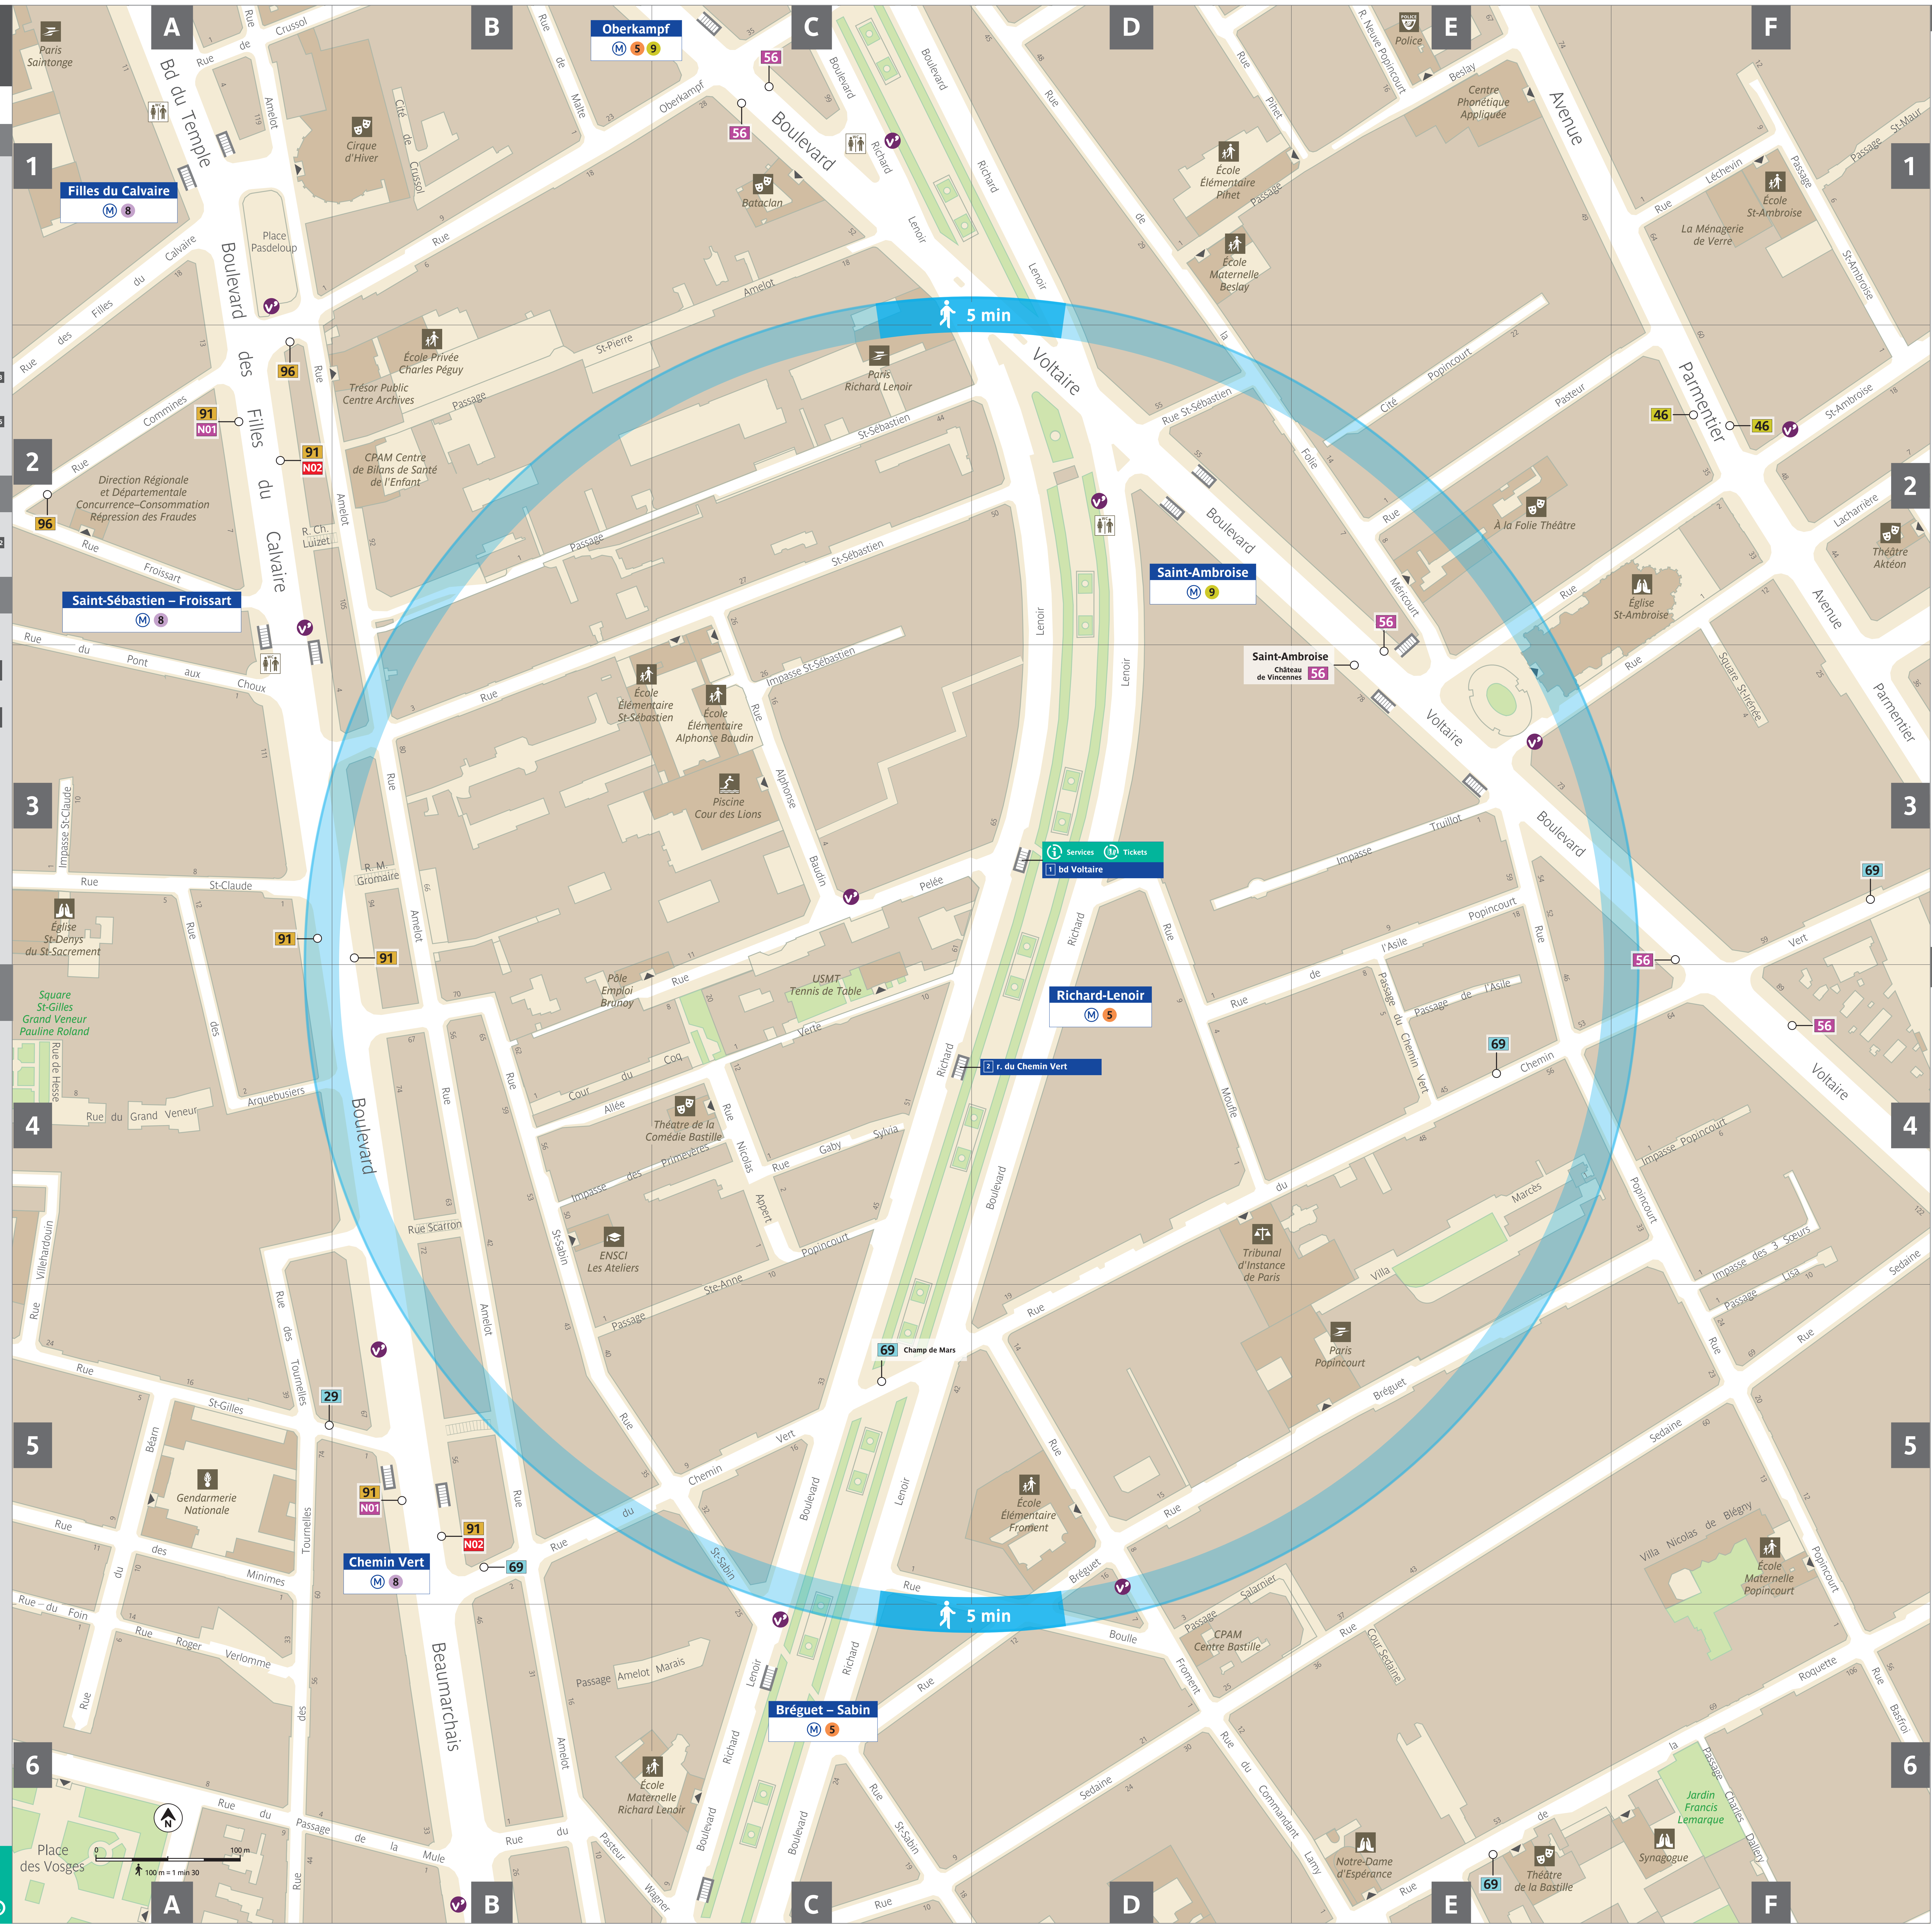

Plan du quartier
Richard-Lenoir

Lignes de transport en commun

1. **Accessibilité ***
2. **5** Bobigny Place d'Italie
   - **8** Balard Créteil
   - **9** Pont de Sèvres Montreuil
3. **BUS**
4. **56** Château de Vincennes
   - **69** Champ de Mars
5. Vérifiez le niveau d'accessibilité à l'adresse www.vianavigo.com

Services

- Toilettes sur la voie publique

Sorties

- Services Tickets
- **1** bd Voltaire
- **2** r. du Chemin Vert

Équipements publics et touristiques à 5 min à pied

Tourisme – Culture

- Bataclan
- À la Folie Théâtre
- Théâtre de la Comédie Bastille

Services – Équipements

- École Élémentaire Alphonse Baudin
- École Élémentaire Froment
- École Élémentaire Saint-Sébastien
- ENSCI – Les Ateliers
- La Poste – Paris – Popincourt
- La Poste – Paris – Richard Lenoir
- Piscine Cour des Lions
- Pôle Emploi Brunoy
- Tribunal d'Instance de Paris
- USMT Tennis de Table

Services et équipements