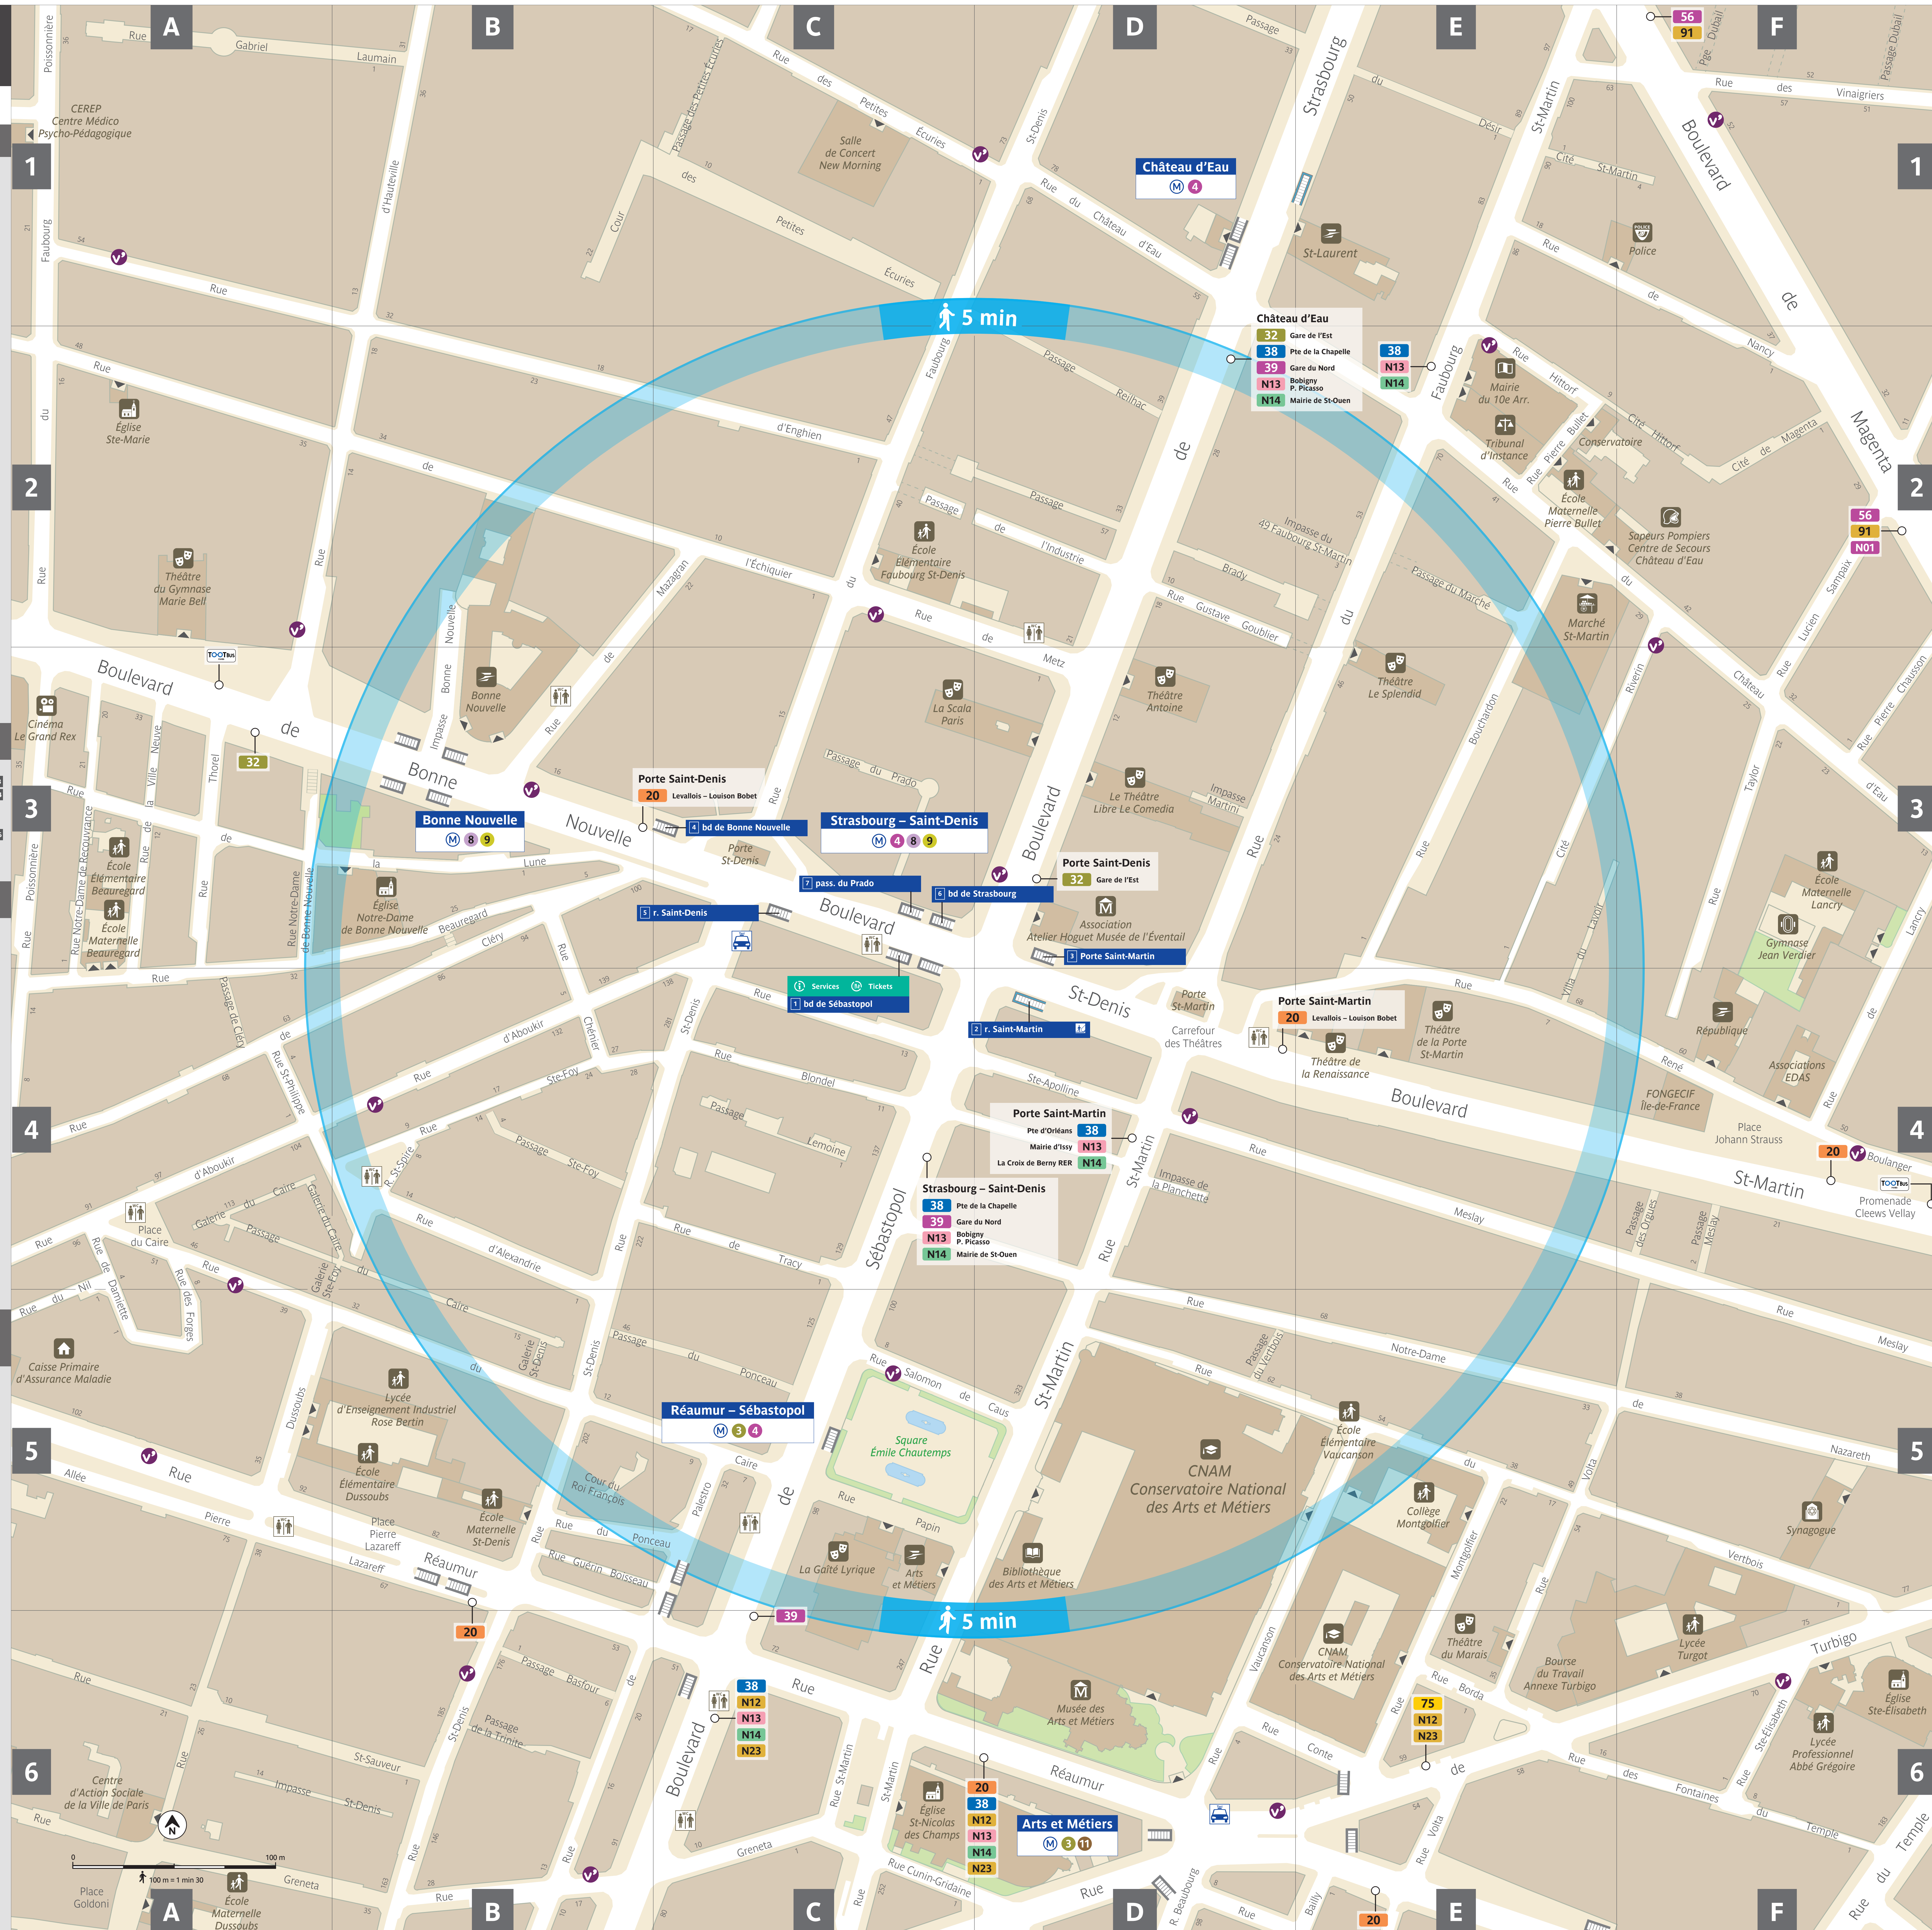

Plan du quartier Strasbourg–Saint-Denis

Lignes de transport en commun

- **M 3** Levallois Gallieni
- **4** Pte de Clichoncourt Bagneux
- **8** Balard Créteil
- **9** Pont de Sèvres Montreuil
- **11** Châtelet Mairie des Lilas

BUS

1. **Lignes de jour**
2. **20** Levallois-Louison Bobet
   - **32** Gare de l'Est
   - **38** Pte d'Orléans Pte de la Chapelle
   - **39** Gare du Nord
3. **Lignes de nuit**
4. **N13** Mairie d'Issy Bobigny-P. Picasso
   - **N14** Mairie de St-Ouen La Croix de Berry RER

Services

- Toilettes sur la voie publique
- Taxi

Sorties

1. Services Tickets
   - **1** bd de Sébastopol
   - **2** r. Saint-Martin
   - **3** Porte Saint-Martin
   - **4** bd de Bonne Nouvelle
   - **5** r. Saint-Denis
   - **6** bd de Strasbourg
   - **7** pass. du Prado
2. Depuis les quais Balard et Sèvres

Équipements publics et touristiques à 5 min à pied

1. ### Tourisme–Culture
2. Association Atelier Hoguet Musée de l'Éventail
   - CNAM Conservatoire National des Arts et Métiers
   - La Gaîté Lyrique
   - La Scala–Paris
   - Musée des Arts et Métiers
   - Théâtre Antoine
   - Théâtre de la Porte Saint-Martin
   - Théâtre de la Renaissance
   - Théâtre Le Splendid

Services–Équipements

- La Poste–Paris–Arts et Métiers
- La Poste–Paris–Bonne Nouvelle

AGM STRASBOURG SAINT-DENIS
DSF/DMO/PRIVICS • EDITERRA • © RATP • TOUS DROITS RÉSERVÉS • 07.2023

iledefrance-mobilites.fr
ratp.fr

Service clientèle RATP
03 34 24
service gratuit 7j/7

Objets trouvés
03 32 46
0 80 07m
service gratuit