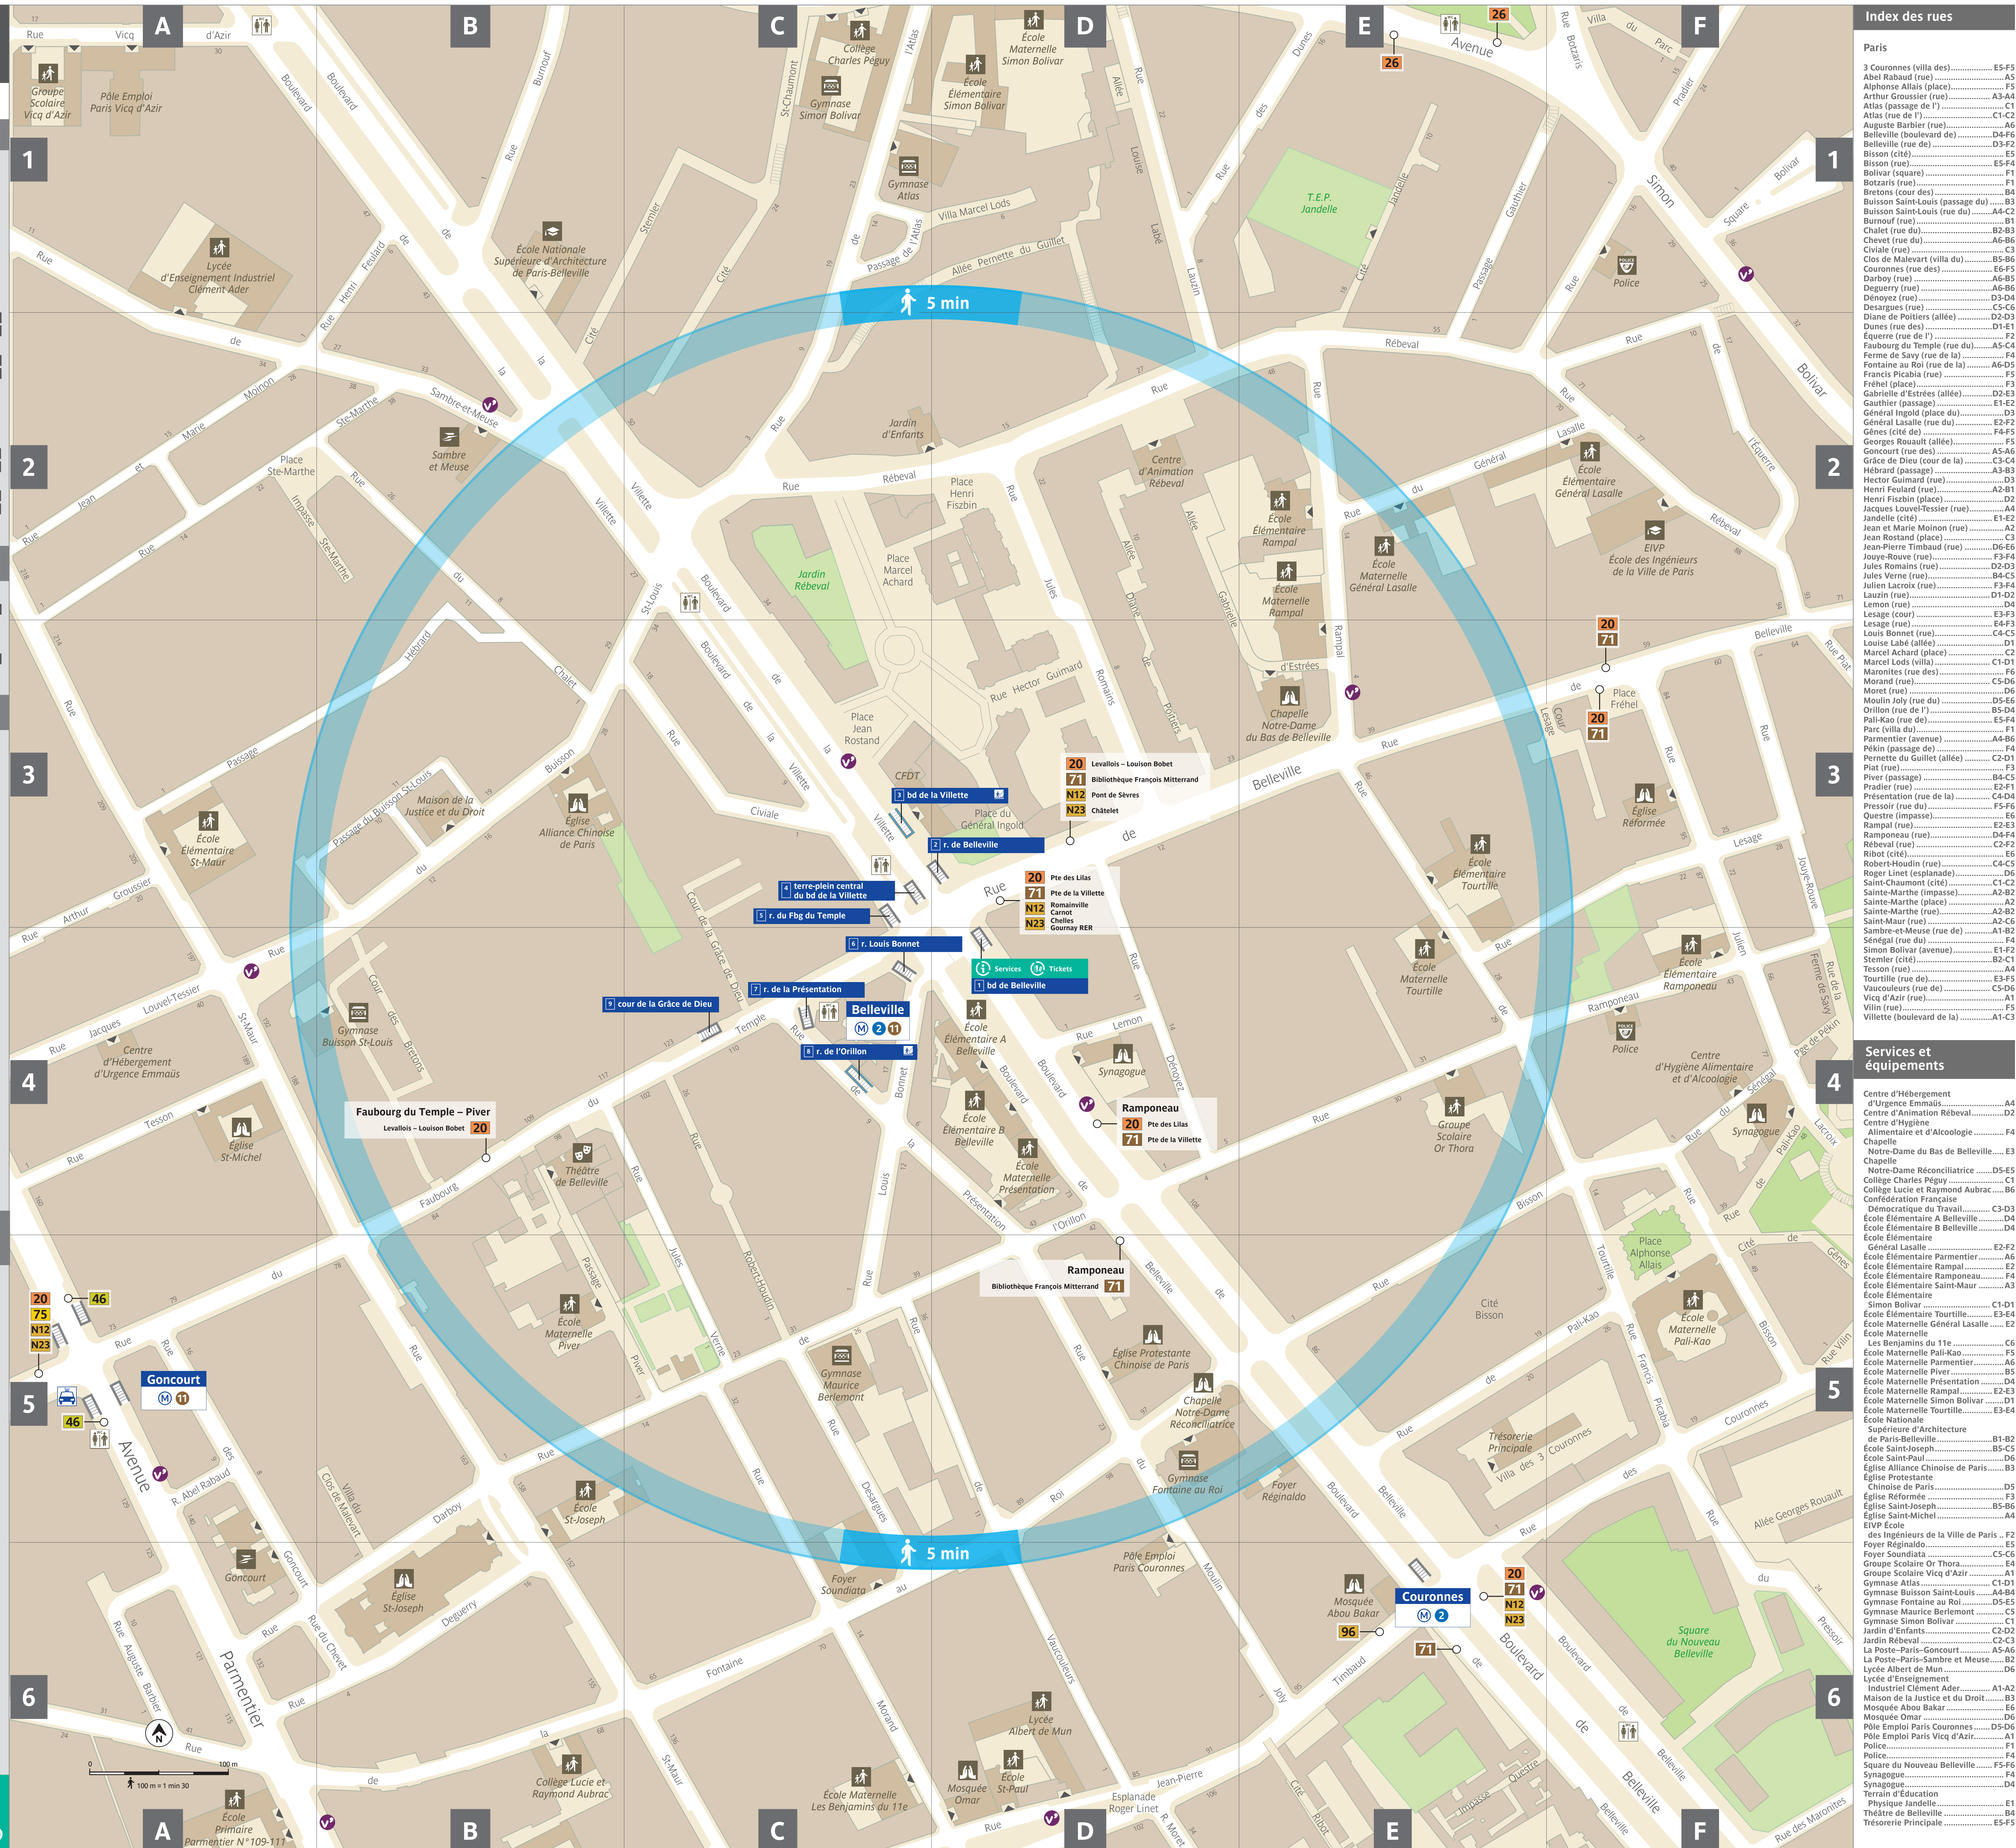

Plan du quartier
Belleville

Lignes de transport en commun

1. Accessibilité *
2. **M 2** P^o Dauphine Nation
   - **11** Châtelet Mairie des Lilas
   - **20** P^o des Lilas Levallois-Louison Bobet
   - **71** Bibliothèque François Mitterrand P^o de la Villette
   - **N12** Pont de Sévres Romainville-Carnot
   - **N23** Châtelet Chelles-Gournay RER
3. Vérifiez le niveau d'accessibilité à l'adresse www.vianavigo.com

Services

- Toilettes sur la voie publique
- Taxi

Sorties

1. Services Tickets
   - 1 bd de Belleville
   - 2 r. de Belleville
   - 3 bd de la Villette
   - 4 terre-plein central du bd de la Villette
   - 5 r. du Fbg du Temple
   - 6 r. Louis Bonnet
   - 7 r. de la Présentation
   - 8 r. de l'Orillon
   - 9 cour de la Grâce de Dieu
2. accessible depuis les quais

Équipements publics et touristiques à 5 min à pied

Tourisme – Culture

- Théâtre de Belleville

Services – Équipements

- Chapelle Notre-Dame du Bas de Belleville
- Chapelle Notre-Dame Réconciliatrice
- École Élémentaire A Belleville
- École Élémentaire B Belleville
- École Élémentaire Rampal
- École Élémentaire Tourtille
- École Maternelle Piver
- École Maternelle Présentation
- École Maternelle Rampal
- École Maternelle Tourtille
- Église Alliance Chinoise de Paris
- Église Protestante Chinoise de Paris
- Gymnase Maurice Berlemont
- Maison de la Justice et du Droit
- Synagogue

BELLEVILLE_AQM11_07_2020_XR
RATP – CML – IVM. Propriété de la RATP. Reproduction interdite

ratp.fr
appis RATP
@ClientsRATP
34 24
RATP Services clients
32 46