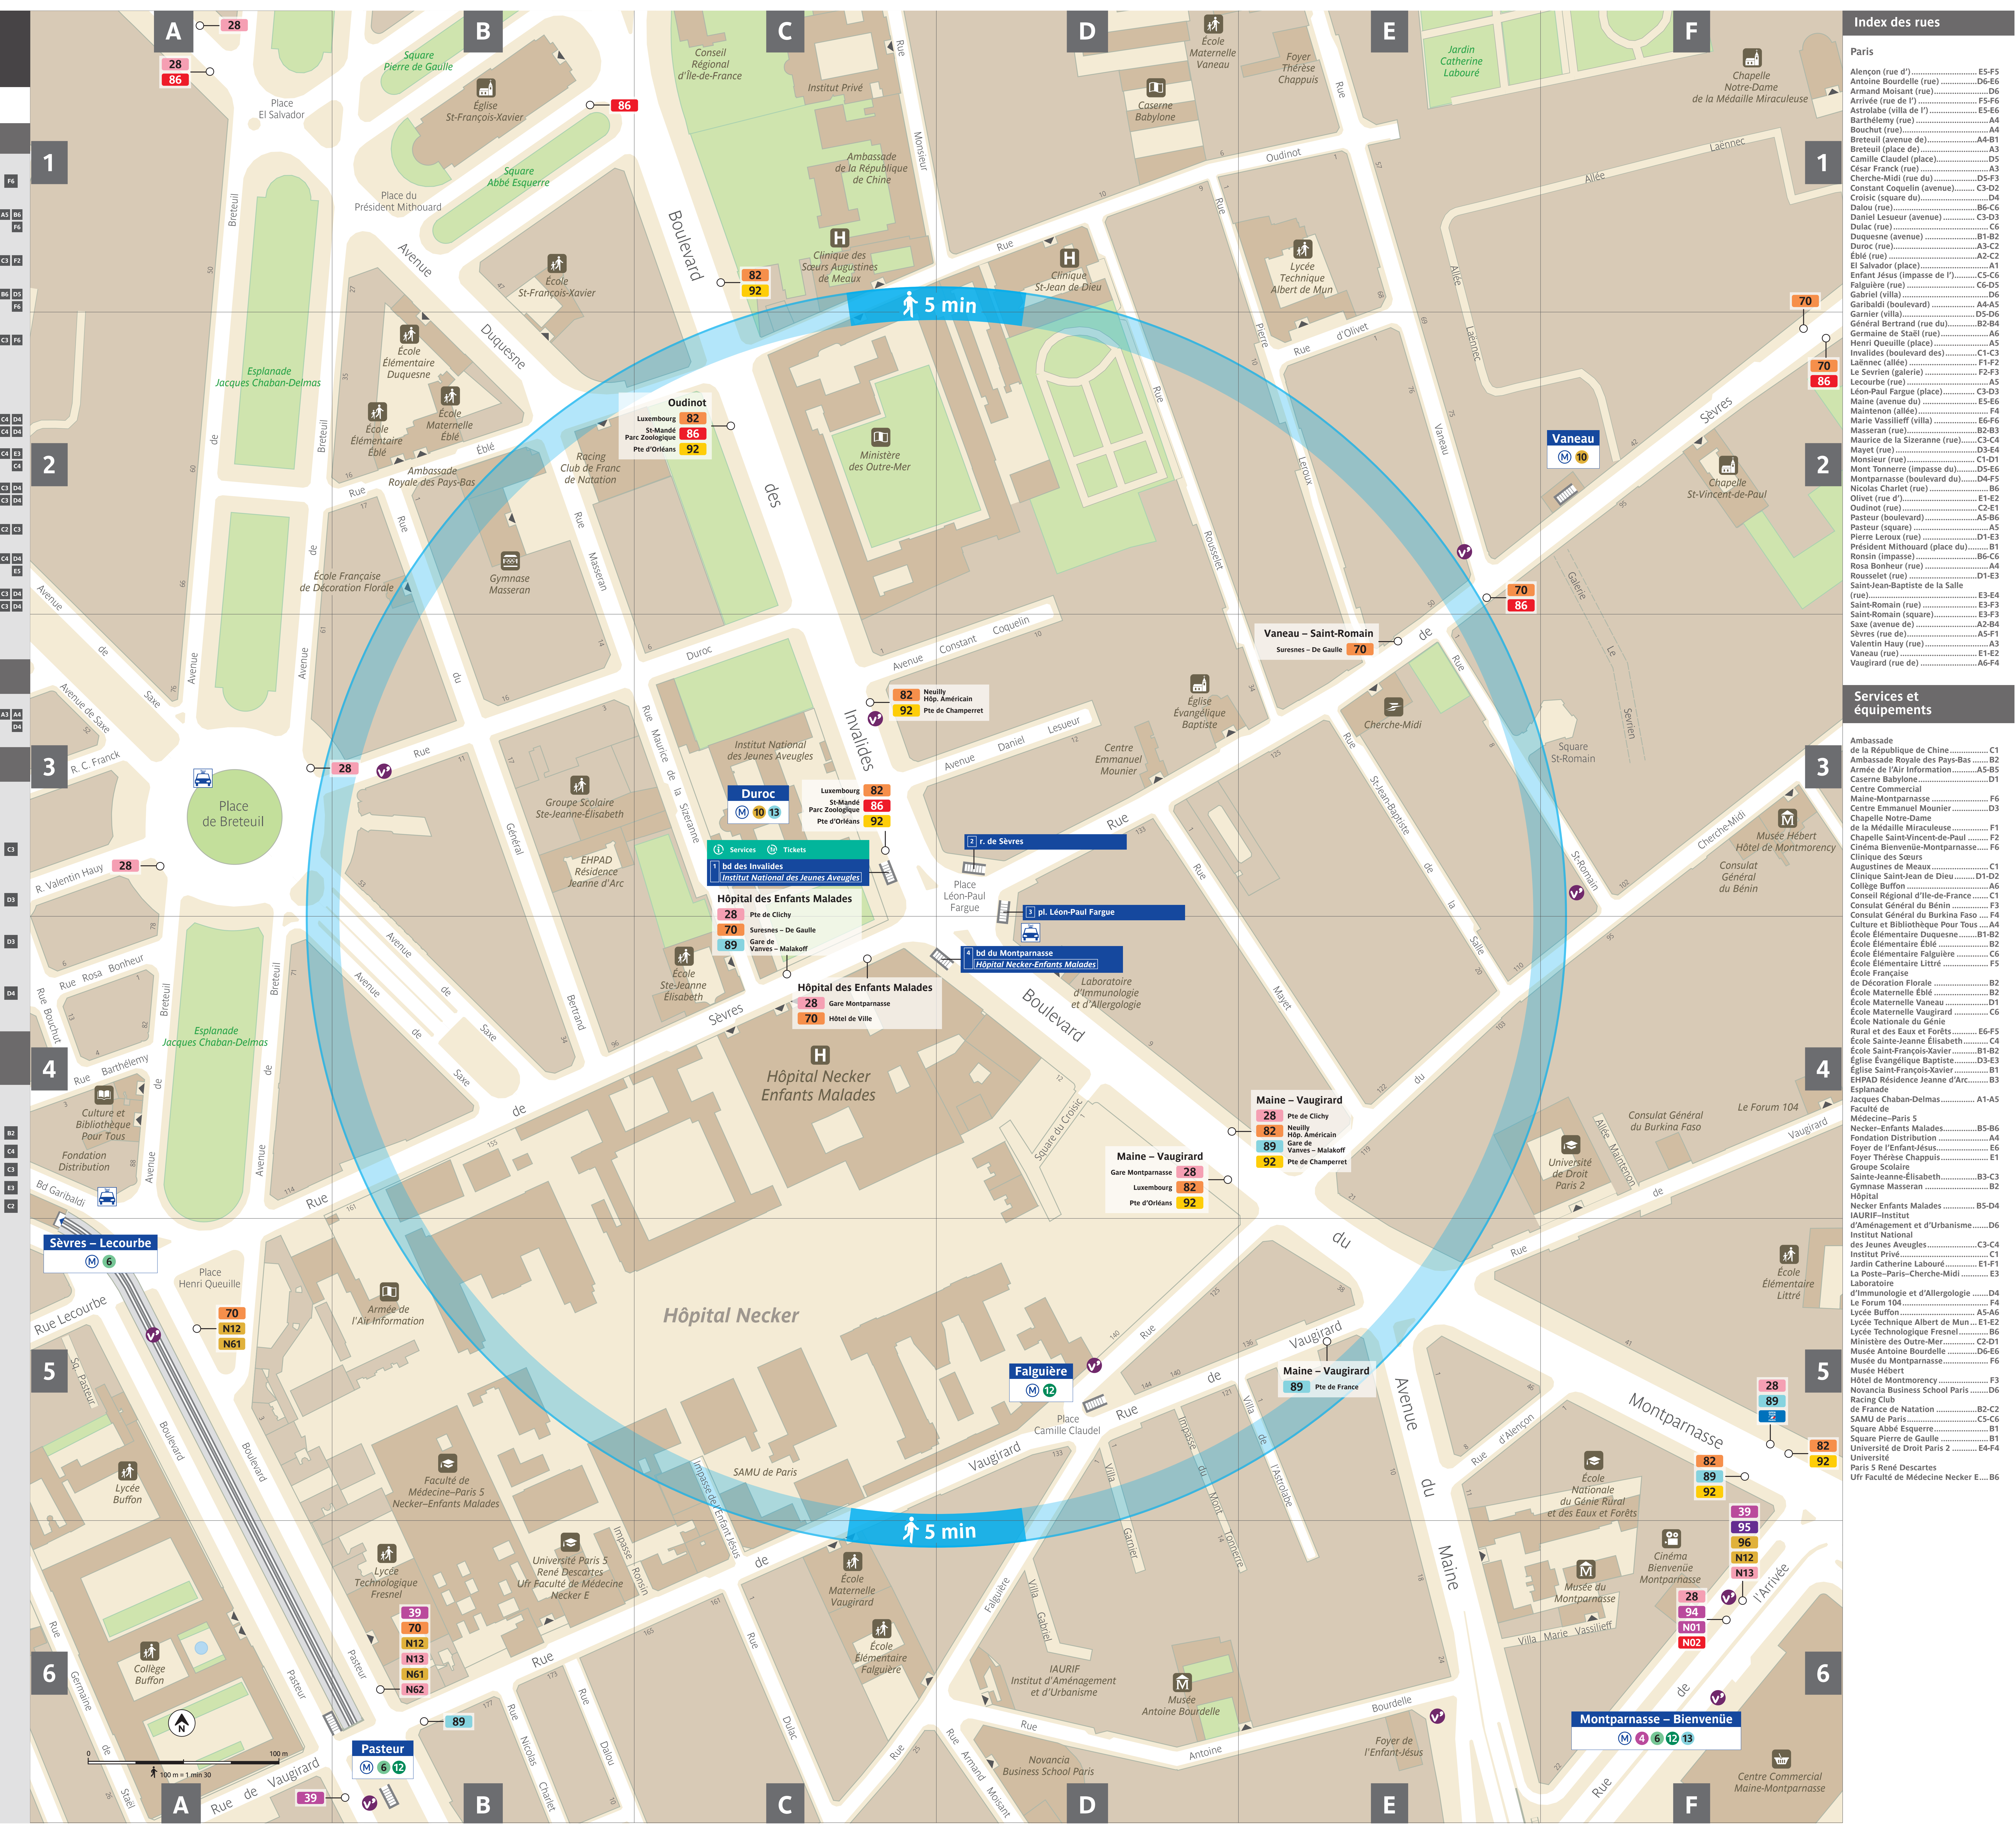

Lignes de transport en commun

- **M 4** P^o de Clignancourt Bagneux
- **6** Étoile Nation
- **10** Boulogne Gare d'Austerlitz
- **12** Aubervilliers Mairie d'Issy
- **13** Anières - Gennevilliers Saint-Denis - Châtillon

BUS

- **28** P^o de Clichy Gare Montparnasse
- **70** Suresnes - De Gaulle Hôtel de Ville
- **82** Neuilly - Hôp. Américain Luxembourg
- **86** St-Mandé - Parc Zoologique
- **89** Gare de Vanves - Malakoff P^o de France
- **92** P^o de Champerret P^o d'Orléans

Services

- **Taxi**

Sorties

- **1** bd des Invalides
  Institut National des Jeunes Aveugles
- **2** r. de Sèvres
- **3** pl. Léon-Paul Fargue
- **4** bd du Montparnasse
  Hôpital Necker-Enfants Malades

Équipements publics et touristiques à 5 min à pied

Services - Équipements

- Ambassade Royale des Pays-Bas
- Hôpital Necker Enfants Malades
- Institut National des Jeunes Aveugles
- La Poste - Paris - Cherche-Midi
- Ministère des Outre-Mer

DSF/DMO/PRIVICS • EDITERRA • © RATP • TOUS DROITS RÉSERVÉS • 03.2013

ADM_DUROC

idefrance-mobilites.fr Services clientèle RATP Objets trouvés

App: Idefrance Mobilites Bonjour RATP 34 24 service gratuit 0,80 €/min + prix appel

32 46 0,80 €/min + prix appel

Services et équipements