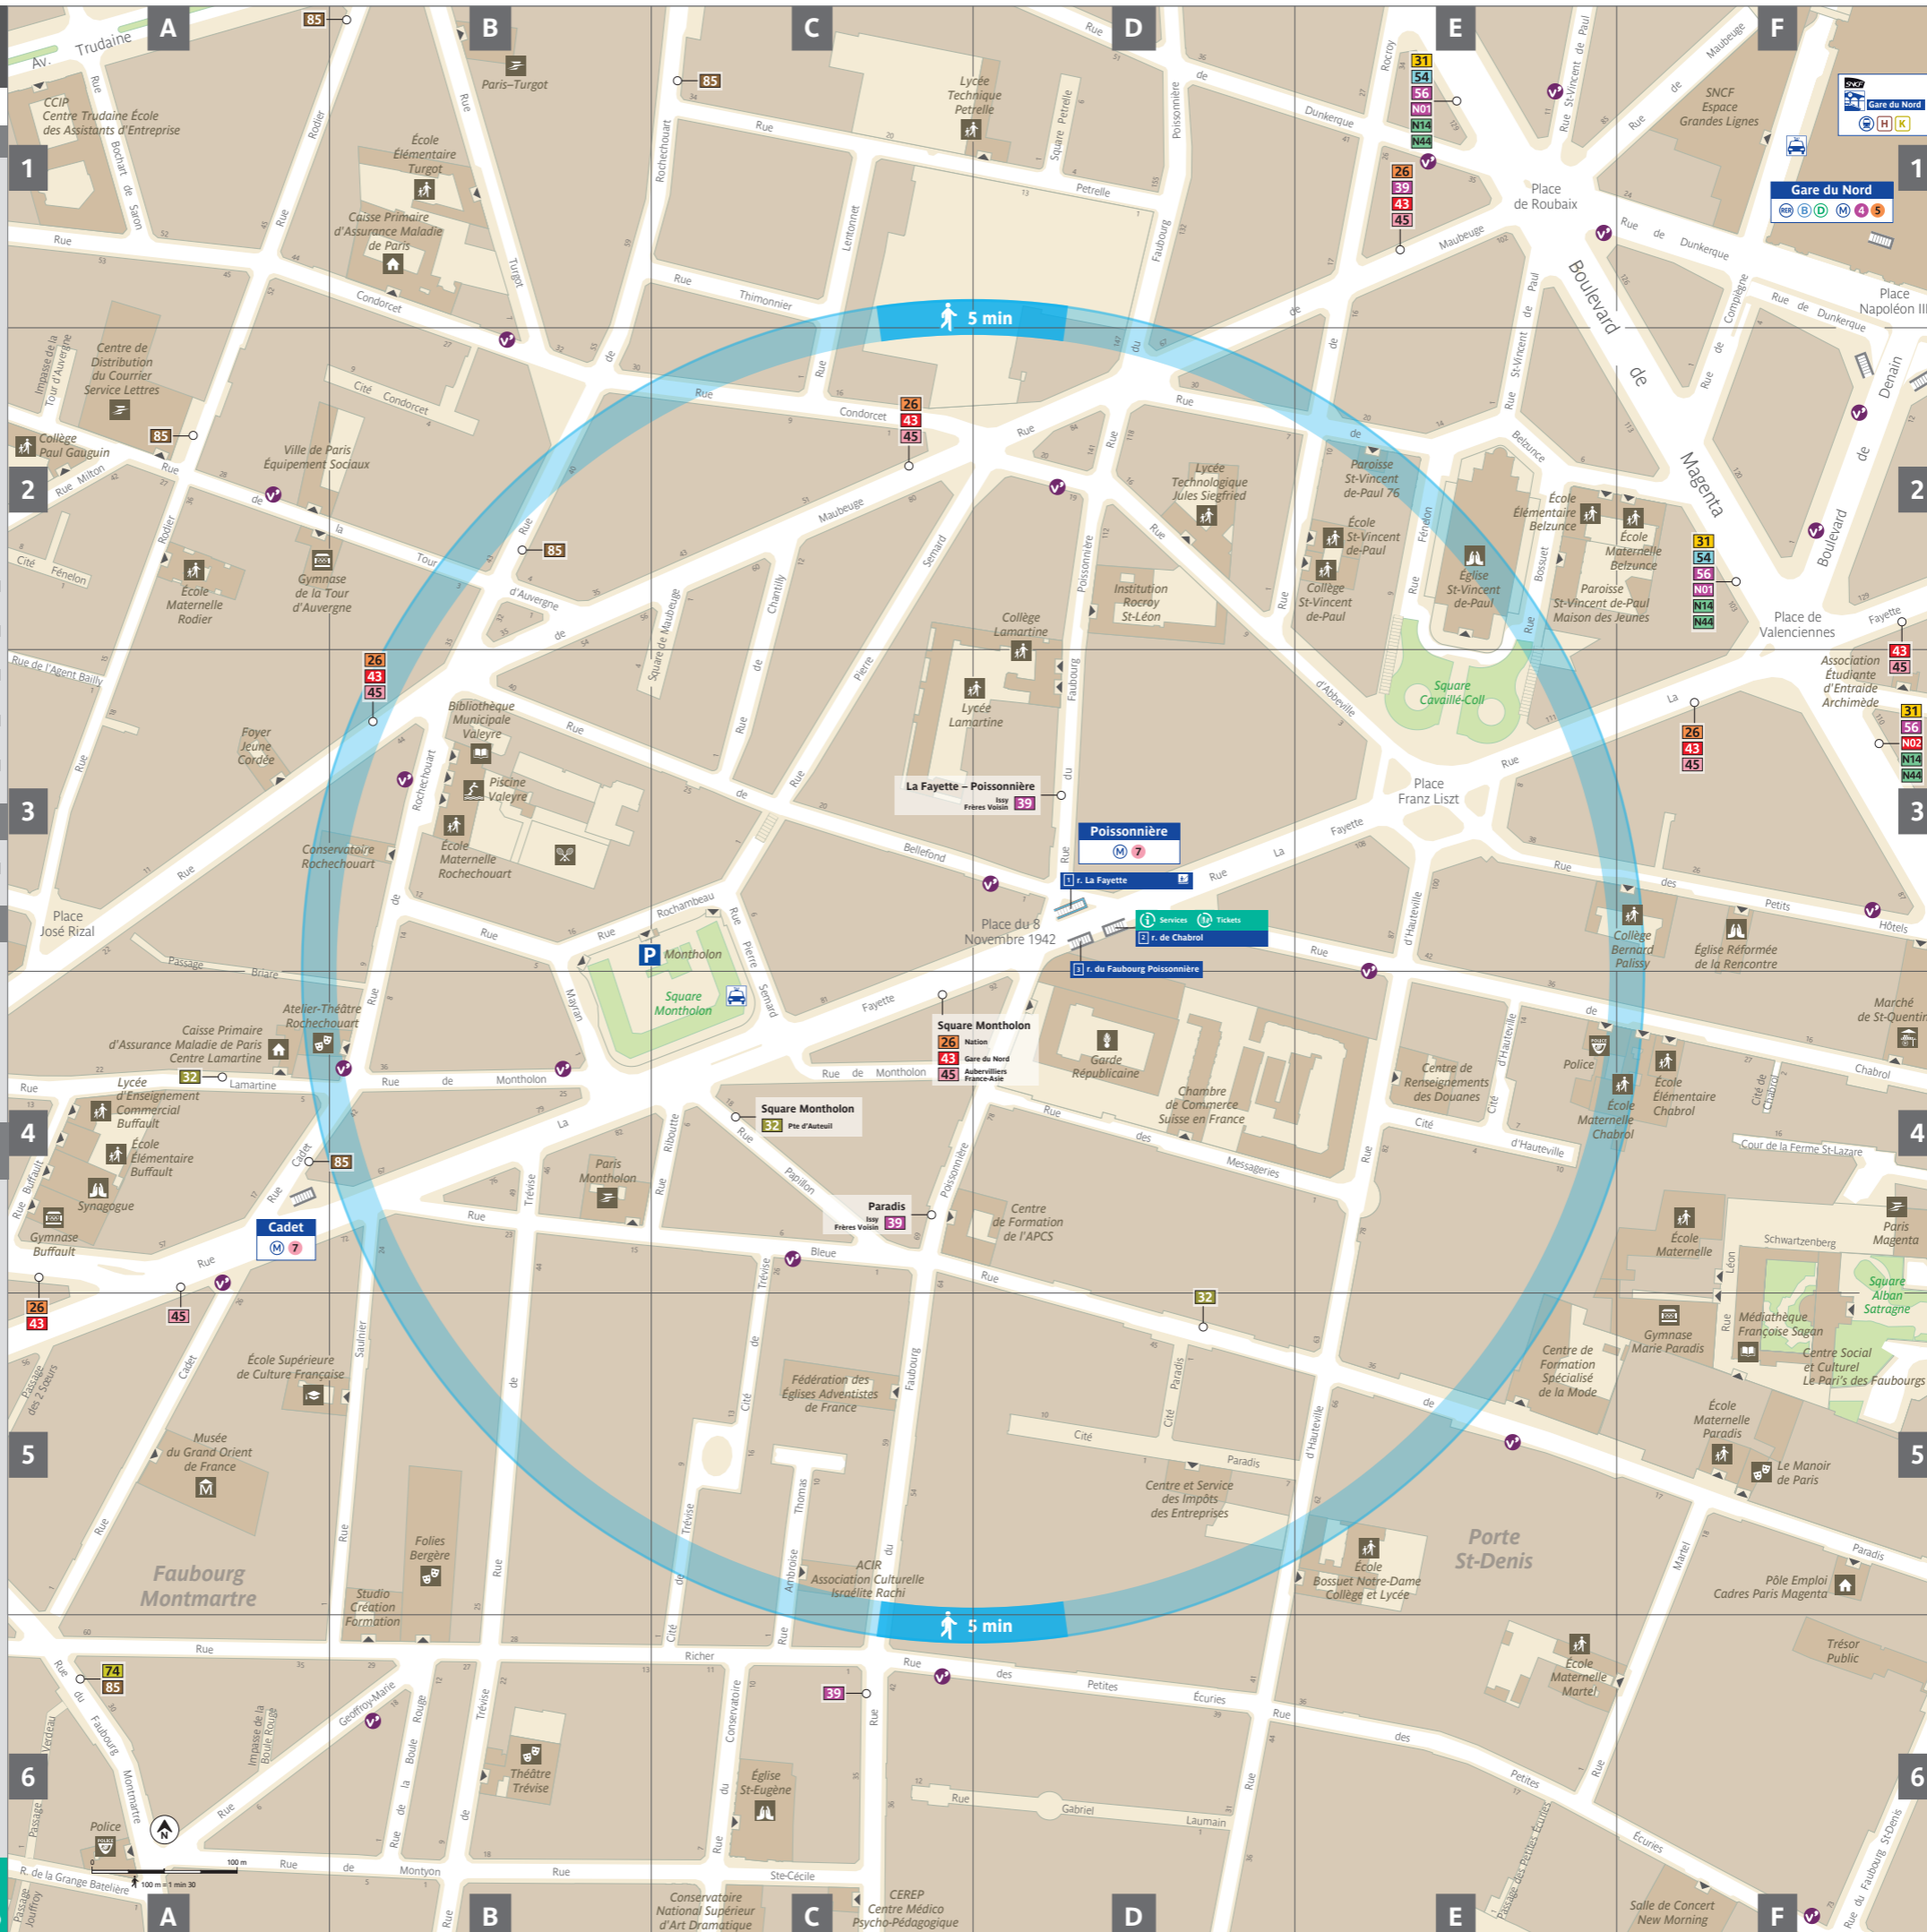

Plan du quartier
Poissonnière

Lignes de transport en commun

- **H** Gare du Nord
  Creil • Persan-Beaumont
  Pontoise • Luzarches
- **K** Gare du Nord
  Crépy-en-Valois
- **RER B** Aéroport Ch. de Gaulle
  Miri • Clay
  Robinson • Antony
  St-Rémy-lès-Chevreuse
- **D** Creil
  Corbel • Melun
  Malesherbes
- **M 4** P^o de Clichy-Montrouge
  Bagneux
- **5** Bobigny
  Place d'Italie
- **7** La Courneuve
  Iry • Villejuif
- **BUS**
- **26** Nation
- **32** P^o d'Auteuil
- **39** Issy-Frères Voisin
- **43** Gare du Nord
- **45** Aubervilliers-France-Asie

Services

- **Taxi**

Sorties

- **1** r. La Fayette
- **2** r. de Chabrol
- **3** r. du Faubourg Poissonnière

Équipements publics et touristiques à 5 min à pied

Tourisme – Culture

- Atelier-Théâtre Rochechouart
- Église Saint-Vincent-de-Paul

Services – Équipements

- Garde Républicaine
- La Poste-Paris-Montholon
- Police

Index des rues

Services et équipements

POISSONNIERE_AQM07_10_2021.LB
RATP – CML – IVM. Propriété de la RATP. Reproduction interdite

34 24
75004 Paris Cedex 12
32 46
75004 Paris Cedex 12