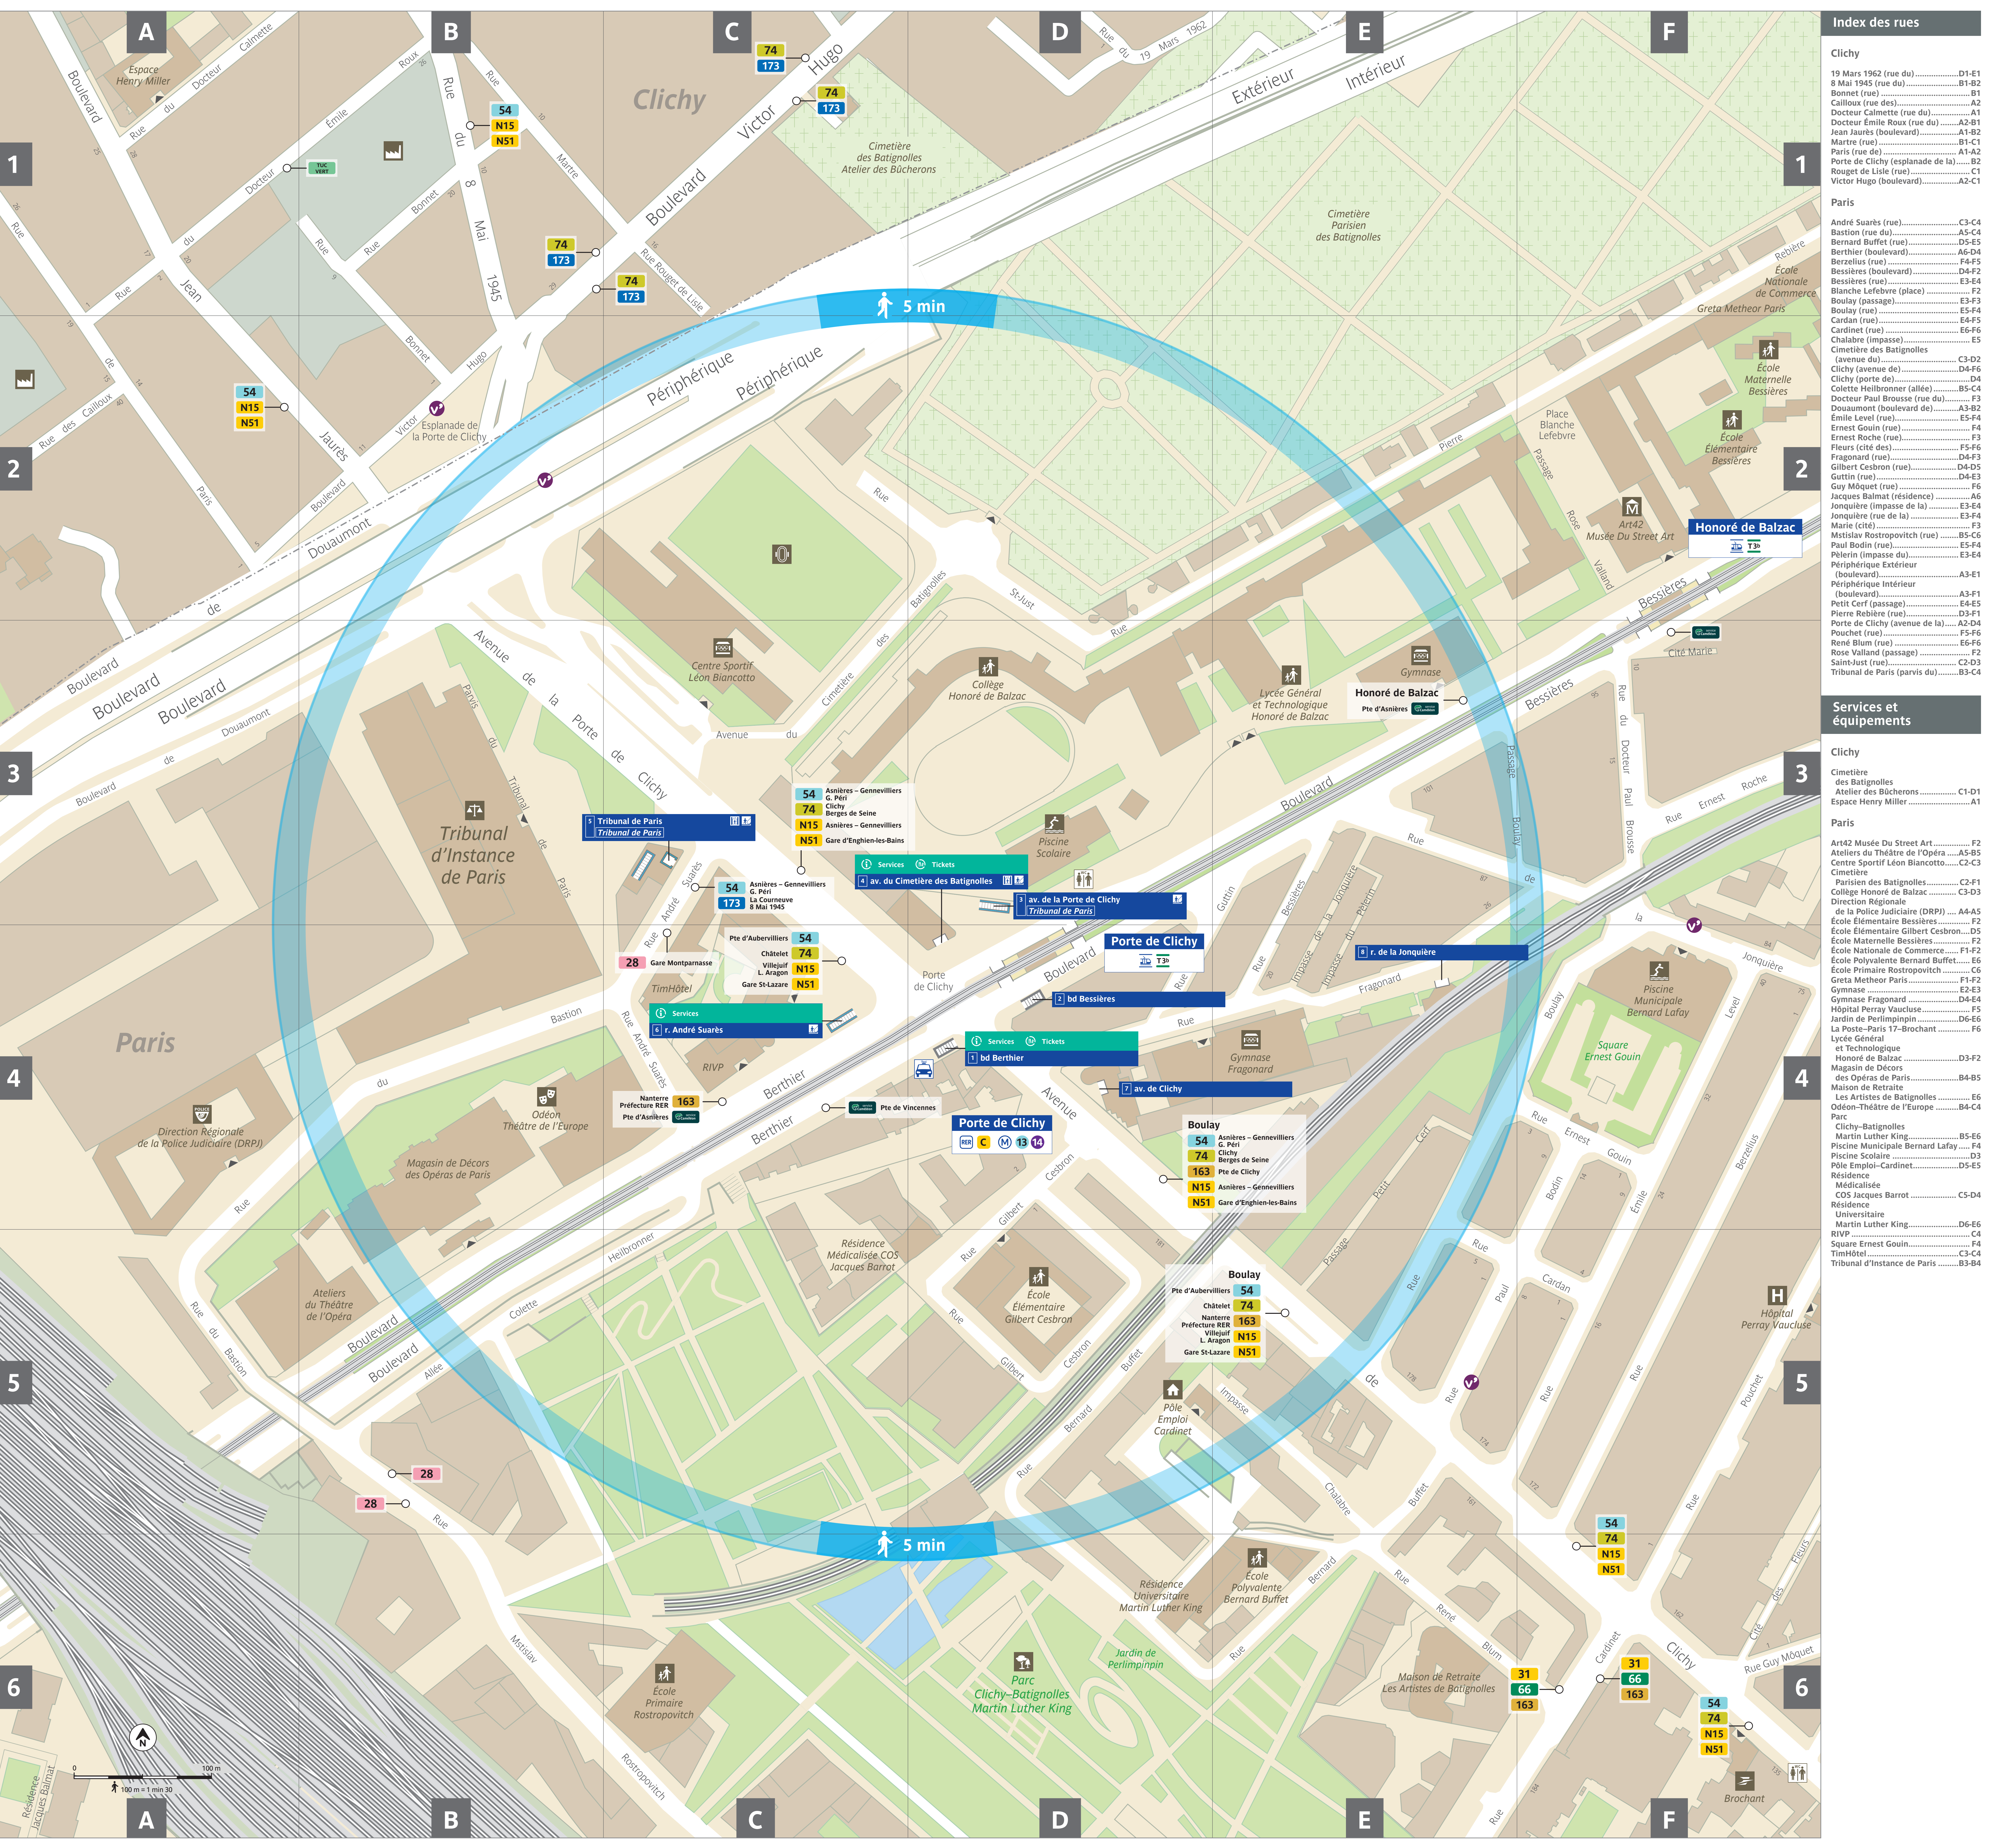

Lignes de transport en commun

RER C Pontoise - Versailles - Châteaufort
Versailles - Chantiers
St-Quentin - Massy - Palaiseau
Dourdan - St-Martin-d'Étampes

M 13 Asnières - Gennevilliers
Saint-Denis - Châtillon

14 Saint-Ouen
Olympiades

T3b P^{de} de Vincennes
P^{de} d'Asnières

(2) service Caméleon P^{de} de Vincennes
P^{de} d'Asnières

BUS

28 Gare Montparnasse

54 Asnières - Gennevilliers - G. Péri
P^{de} d'Aubervilliers

74 Clichy - Berges de Seine
Châtelet

163 Nanterre - Préfecture RER
P^{de} de Clichy

173 La Courneuve - 8 Mai 1945

BUS N

N15 Asnières - Gennevilliers
Villeneuve - L. Aragon

N51 Gare d'Enghien-les-Bains
Gare St-Lazare

Services

Toilettes sur la voie publique

Taxi

Sorties

Services Tickets

1 bd Berthier

2 bd Bessières

3 av. de la Porte de Clichy
Tribunal de Paris

Services Tickets

4 av. du Cimetière des Batignolles

5 Tribunal de Paris
Tribunal de Paris

Services

6 r. André Suarès

7 av. de Clichy

8 r. de la Jonquière

Équipements publics et touristiques à 5 min à pied

Tourisme - Culture

- Odéon-Théâtre de l'Europe

Services - Équipements

- Centre Sportif Léon Biancotto
- Cimetière Parisien des Batignolles
- Lycée Général et Technologique Honoré de Balzac
- Pôle Emploi - Cardinet
- Tribunal d'Instance de Paris

AQM_PORTE_DE_CLICHY - CML/VD/IVM - EDITERRA -
© RATP - TOUS DROITS RESERVES - 05.2022

ratp.fr
appils RATP
@ClientsRATP

34 24
RATP Service clients
144 81210
7564 Paris Cedex 12

32 46
0 90 4 euros TTC
0 90 4 euros TTC

Services et équipements