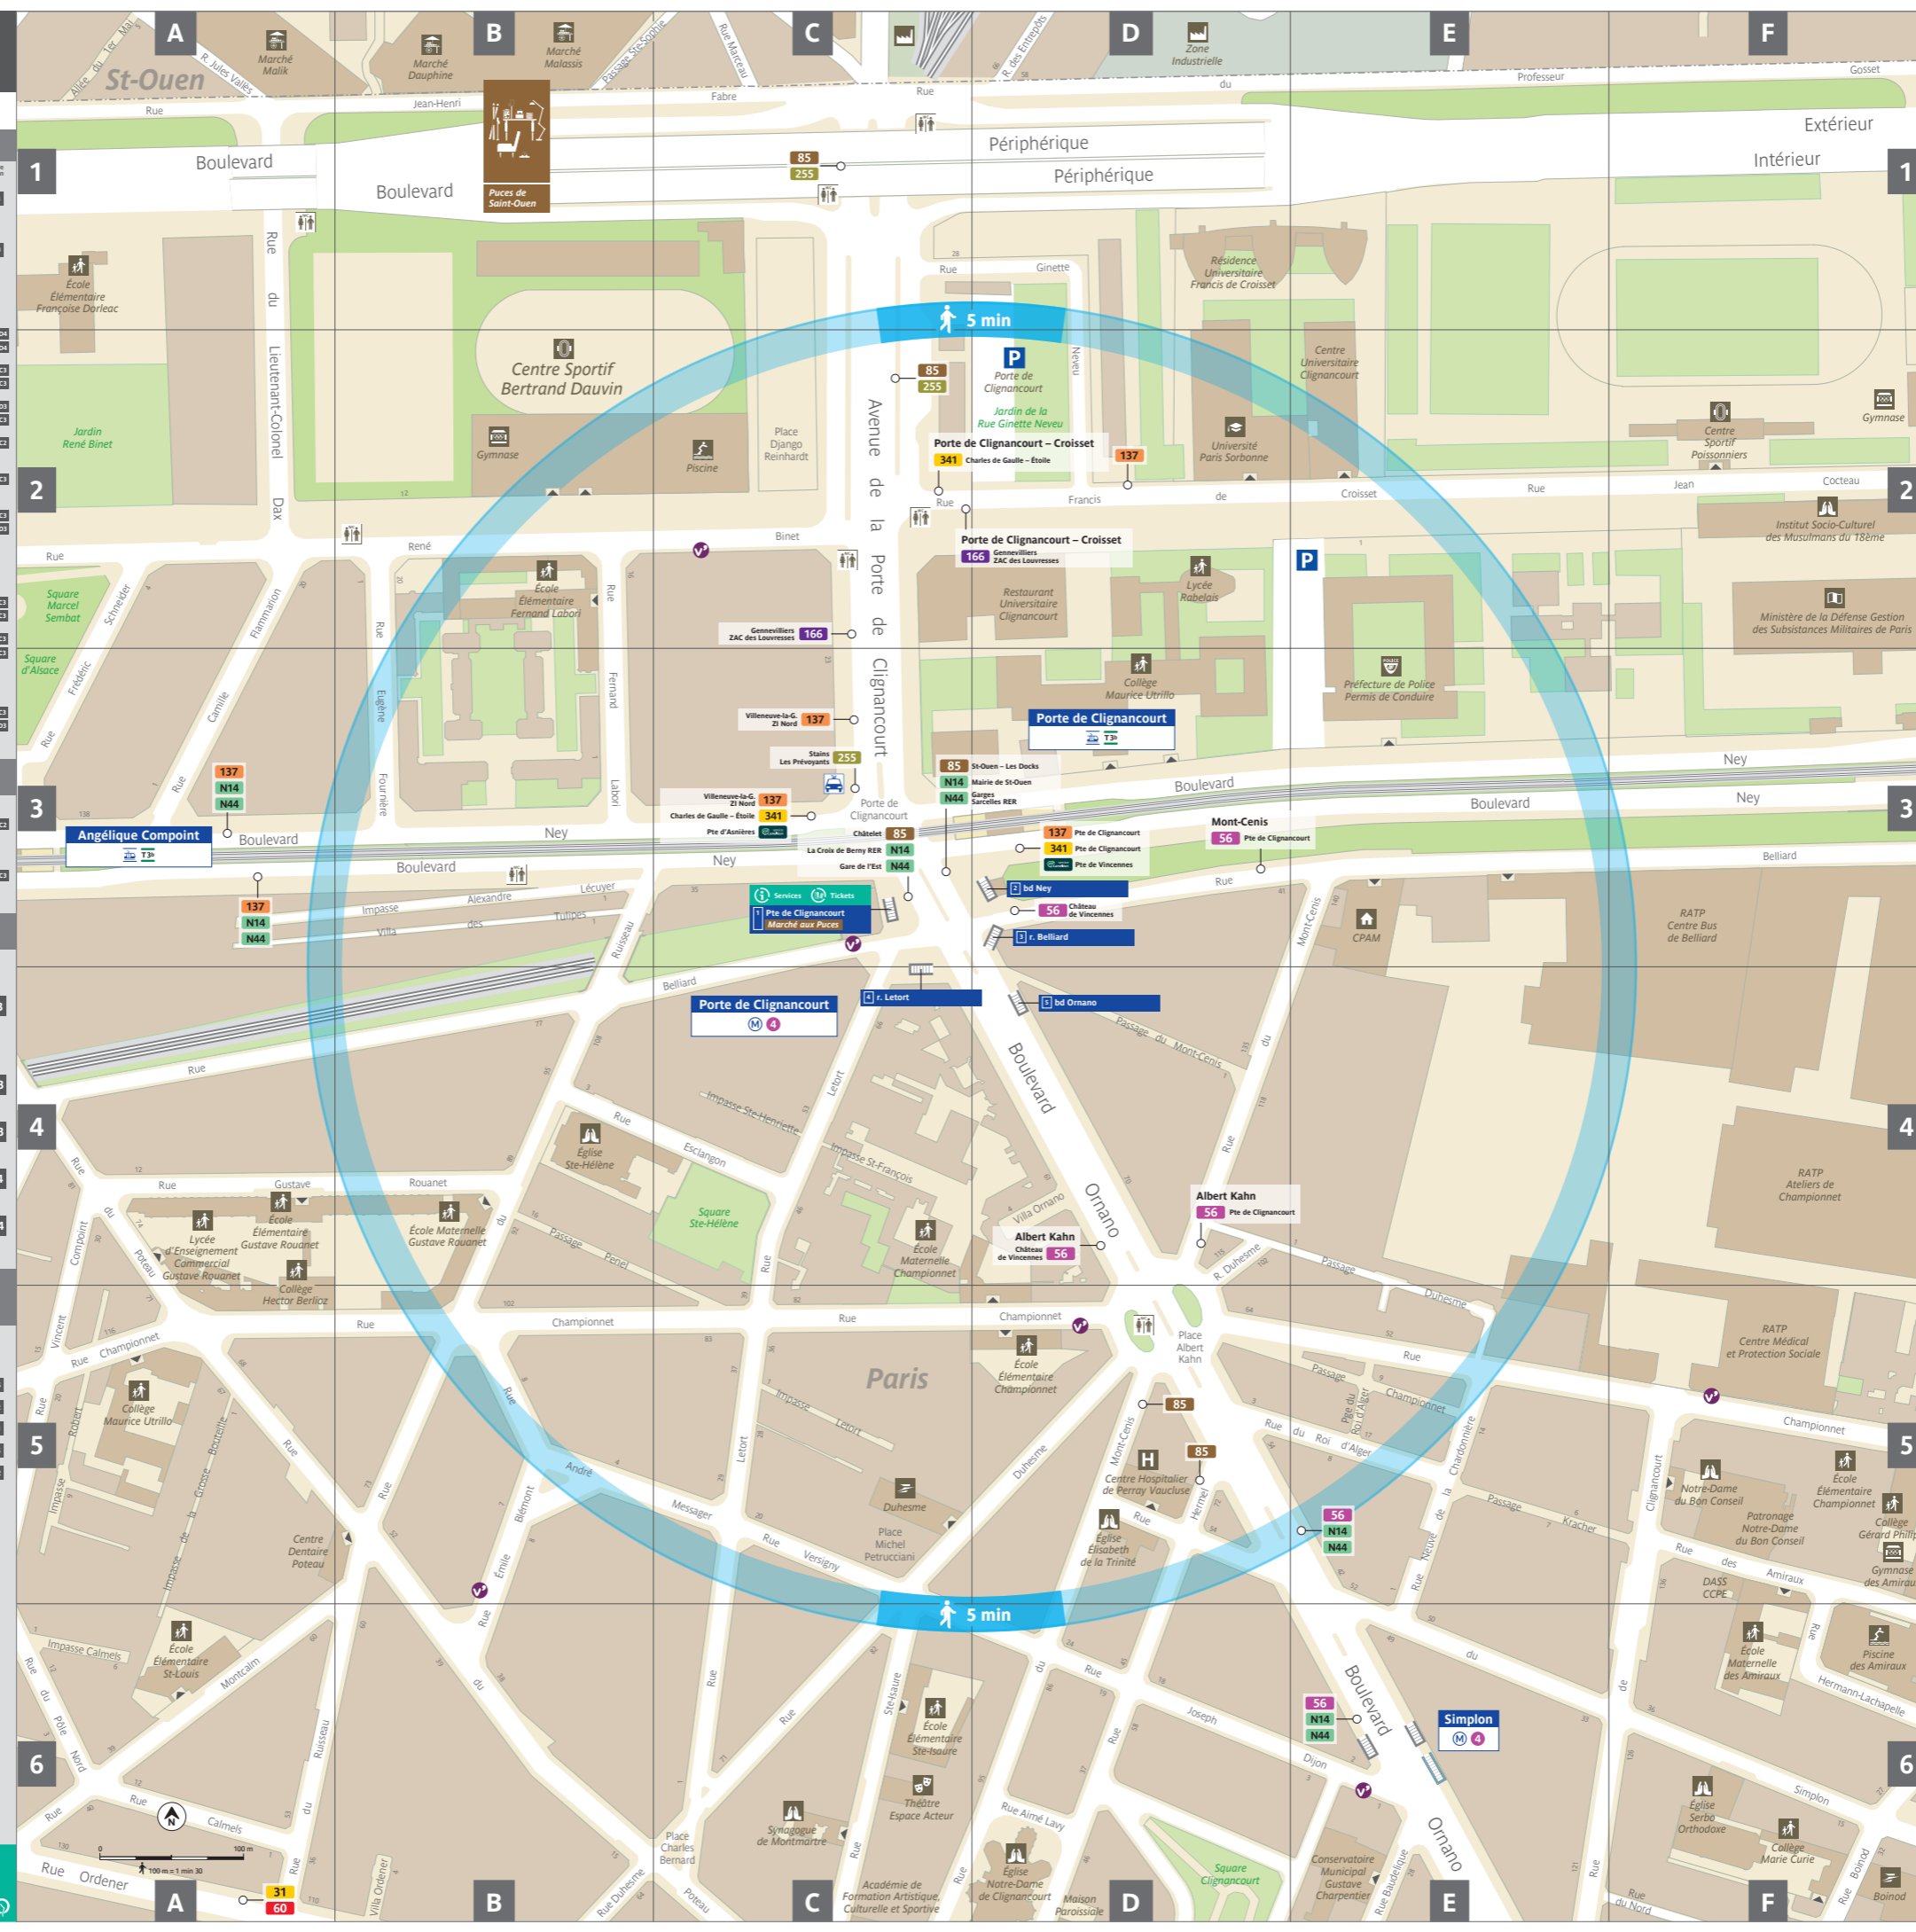

Plan du quartier
Porte de Clignancourt

Lignes de transport en commun

1. **Accessibilité***
2. **M 4** Pte de Clignancourt Bagneux
   - **T3b** Pte d'Asnières Pte de Vincennes
3. **BUS**
4. **56** Pte de Clignancourt Château de Vincennes
   - **85** St-Ouen-Les Docks Châtelet
   - **137** Pte de Clignancourt Villeneuve-la-G.-Zl Nord
   - **166** Gennevilliers-ZAC des Louvresses
   - **255** Stains-Les Prévoysants
   - **341** Charles de Gaulle-Étoile Pte de Clignancourt
5. **N**
6. **N14** Mairie de St-Ouen La Croix de Berry RER
   - **N44** Garges-Sarcelles RER Gare de l'Est
7. **Service Caméléon – Bus de remplacement**
8. Pte d'Asnières
   - Pte de Vincennes
9. Vérifiez le niveau d'accessibilité à l'adresse www.iledefrance-mobilités.fr

1. **Services**
2. Toilettes sur la voie publique
   - Taxi

1. **Sorties**
2. **1** Pte de Clignancourt
     Puces de Saint-Ouen
   - **2** bd Ney
   - **3** r. Belliard
   - **4** r. Letort
   - **5** bd Ornano
     Depuis les quais ② direction Porte de Clignancourt

1. **Équipements publics et touristiques à 5 min à pied**
2. **Services – Équipements**
3. Centre Hospitalier de Perray Vaucelle
   - Centre Sportif Bertrand Dauvin
   - CPAM
   - La Poste-Paris-Duhesme
   - Université Paris-Sorbonne

PORTE_DE_CLIGNANCOURT_AQM04_10_2021_AG
RATP – CML – IVM. Propriété de la RATP. Reproduction interdite