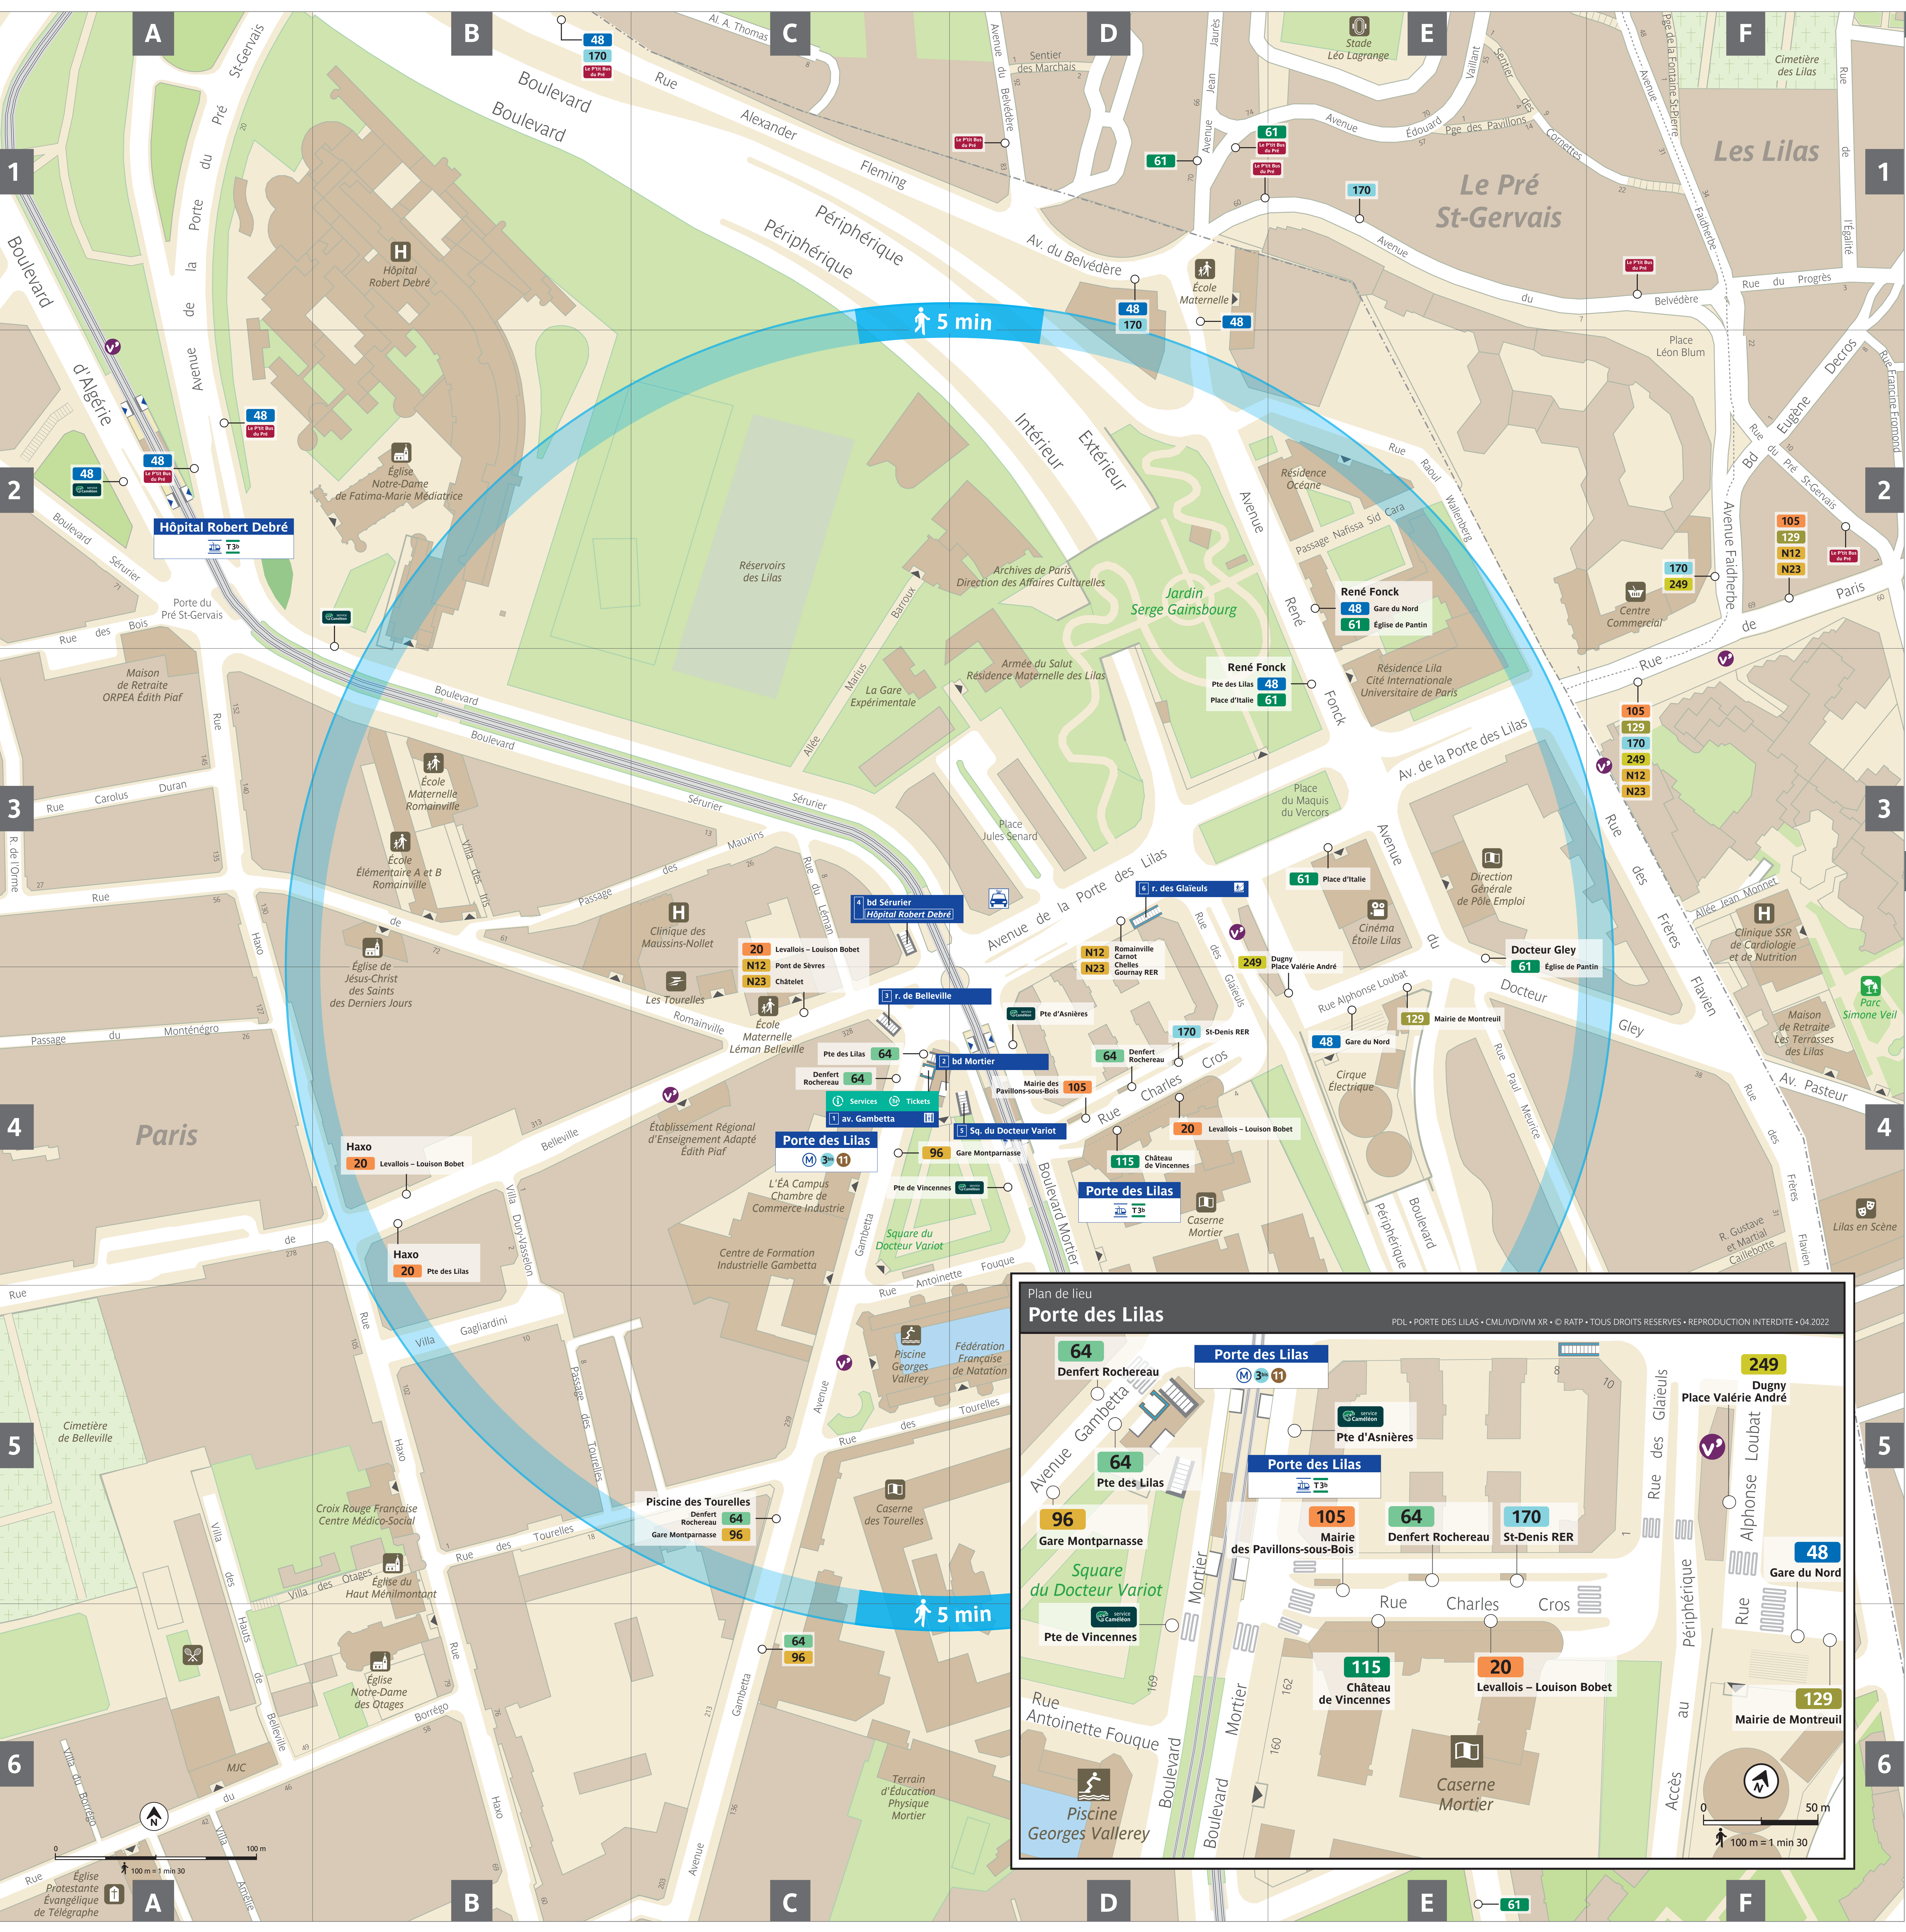

Plan du quartier Porte des Lilas

Lignes de transport en commun

- **M** 3bis Pte des Lilas Gambetta
- **11** Châtelet Mairie des Lilas
- **T3b** Pte de Vincennes Pte d'Asnières
- **Caméleon** Pte de Vincennes Pte d'Asnières

BUS

- **20** Levallois-Louison Bobet Pte des Lilas
- **48** Gare du Nord Pte des Lilas
- **61** Place d'Italie Église de Pantin
- **64** Pte des Lilas Denfert-Rochereau
- **96** Gare Montparnasse
- **105** Mairie des Pavillons-sous-Bois
- **115** Château de Vincennes
- **129** Mairie de Montreuil
- **170** St-Denis RER
- **249** Dugny-Place Valérie André

BUS (N)

- **N12** Pont de Sèvres Romainville-Carnot
- **N23** Châtelet Chelles-Gournay RER

Services

- **Taxi**

Sorties

- **1 av. Gambetta** (Services, Tickets)
- **2 bd Mortier**
- **3 r. de Belleville**
- **4 bd Sérurier** (Hôpital Robert Debré)
- **5 Sq. du Docteur Variot**
- **6 r. des Glaïeuls**

Équipements publics et touristiques à 5 min à pied

1. **Tourisme – Culture**
2. Cinéma Étoile Lilas
   - Église de Jésus-Christ des Saints des Derniers Jours

1. **Services – Équipements**
2. Clinique des Maussins-Nollet
   - Hôpital Robert Debré
   - La Poste-Paris-Les Tourelles
   - Piscine Georges Vallerey

ratp.fr | appils RATP | @clientsRATP | 34 24 | RATP Services clients | 32 46