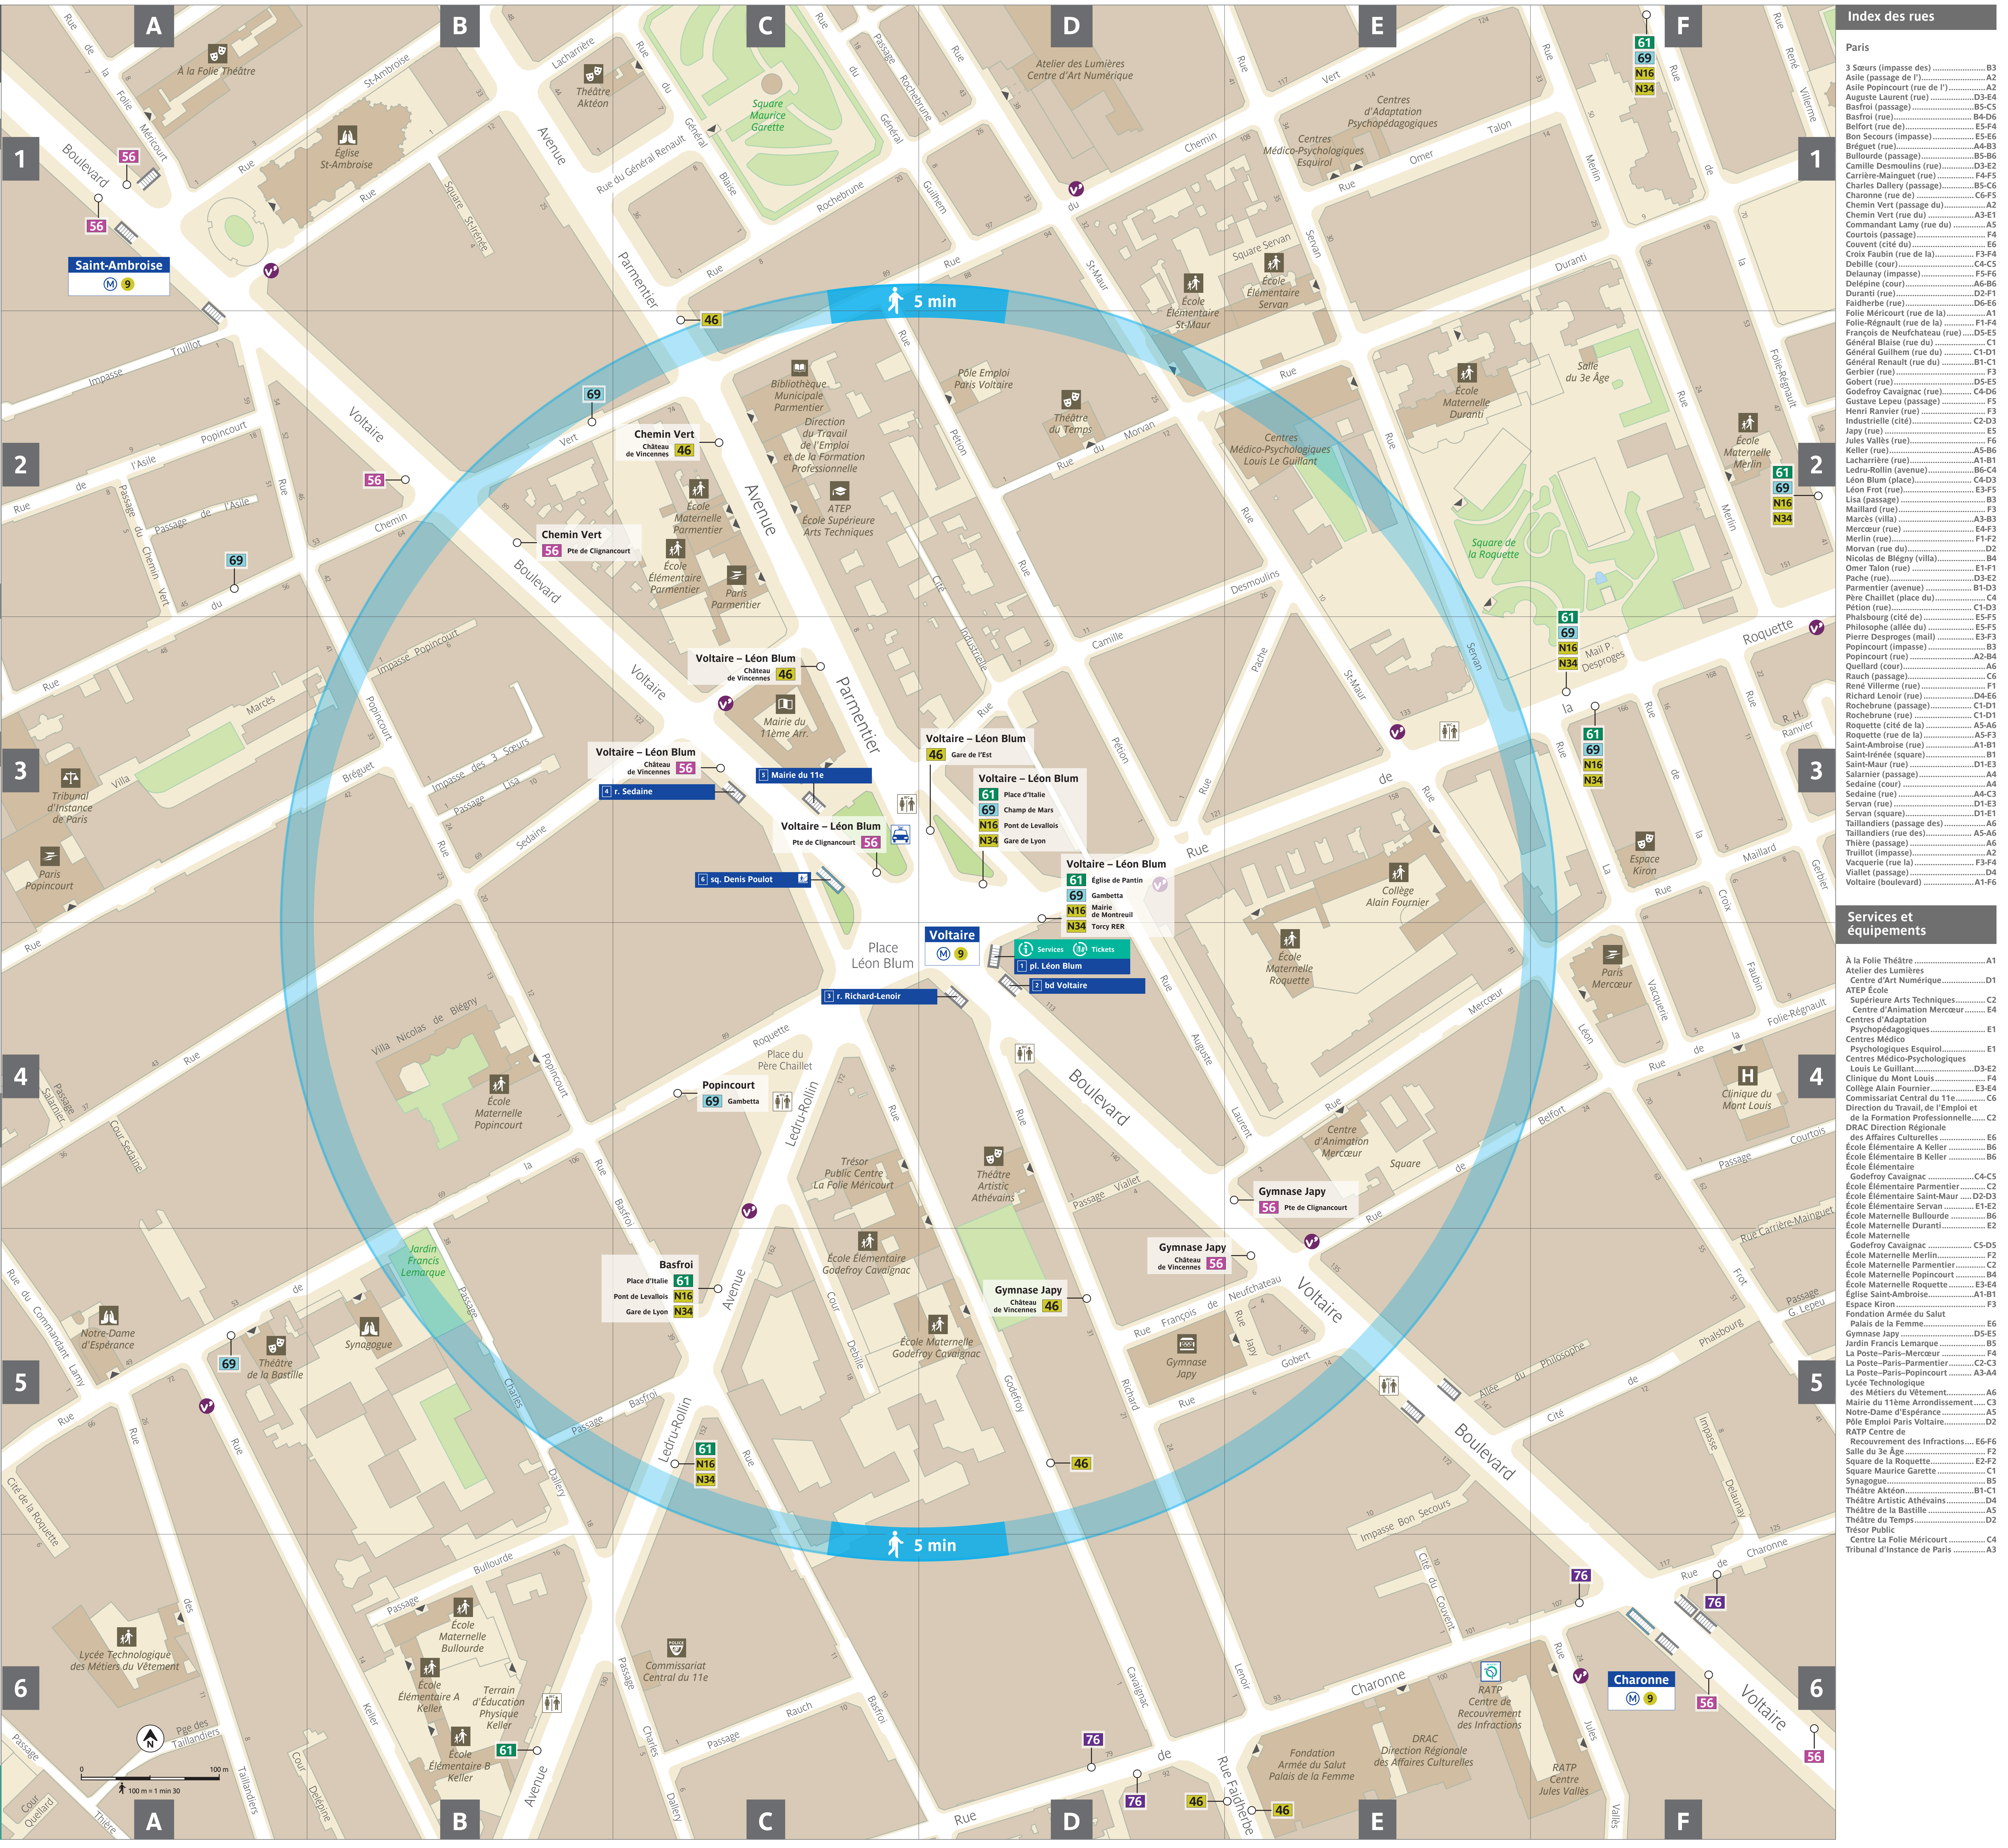

Plan du quartier
Voltaire

Lignes de transport en commun

1. **Accessibilité ***
2. **M 9** Pont de Sèvres / Montrouil
   - **BUS 46** Château de Vincennes / Gare de l'Est
   - **BUS 56** Château de Vincennes / Pte de Clignancourt
   - **BUS 61** Église de Pantin / Place d'Italie
   - **BUS 69** Champ de Mars / Gambetta
   - **N 16** Pont de Levallois / Mairie de Montrouil
   - **N 34** Gare de Lyon / Torcy RER
3. Vérifiez le niveau d'accessibilité à l'adresse www.vianavigo.com

Services

- Toilettes sur la voie publique
- Taxi

Sorties

1. Services / Tickets
   - 1 pl. Léon Blum
   - 2 bd Voltaire
   - 3 r. Richard-Lenoir
   - 4 r. Sedaine
   - 5 Mairie du 11e
   - 6 sq. Denis Poulot
2. Depuis le quai direction Montrouil

Équipements publics et touristiques à 5 min à pied

1. **Tourisme – Culture**
2. Théâtre Artistic Athévains
   - Théâtre du Temps

Services – Équipements

- A.T.E.P. École Supérieure Arts Techniques
- Bibliothèque Municipale Parmentier
- Centre d'Animation Mercœur
- Collège Alain Fournier
- Direction du Travail, de l'Emploi et de la Formation Professionnelle
- École Élémentaire Godefroy Cavaignac
- École Élémentaire Parmentier
- École Maternelle Godefroy Cavaignac
- École Maternelle Parmentier
- École Maternelle Popincourt
- École Maternelle Roquette
- Gymnase Japy
- La Poste-Paris-Parmentier
- Pôle Emploi Paris Voltaire
- Trésor Public Centre La Folie Méricourt

VOLTAIRE_AQM09_06_2020_XR
RATP – CML – IVM. Propriété de la RATP. Reproduction interdite.

ratp.fr | [appis RATP](https://www.ratp.fr/applications) | [RATP Services clients](https://www.ratp.fr/clients) | [34 24](https://www.ratp.fr/clients) | [32 46](https://www.ratp.fr/clients)

Index des rues

Services et équipements