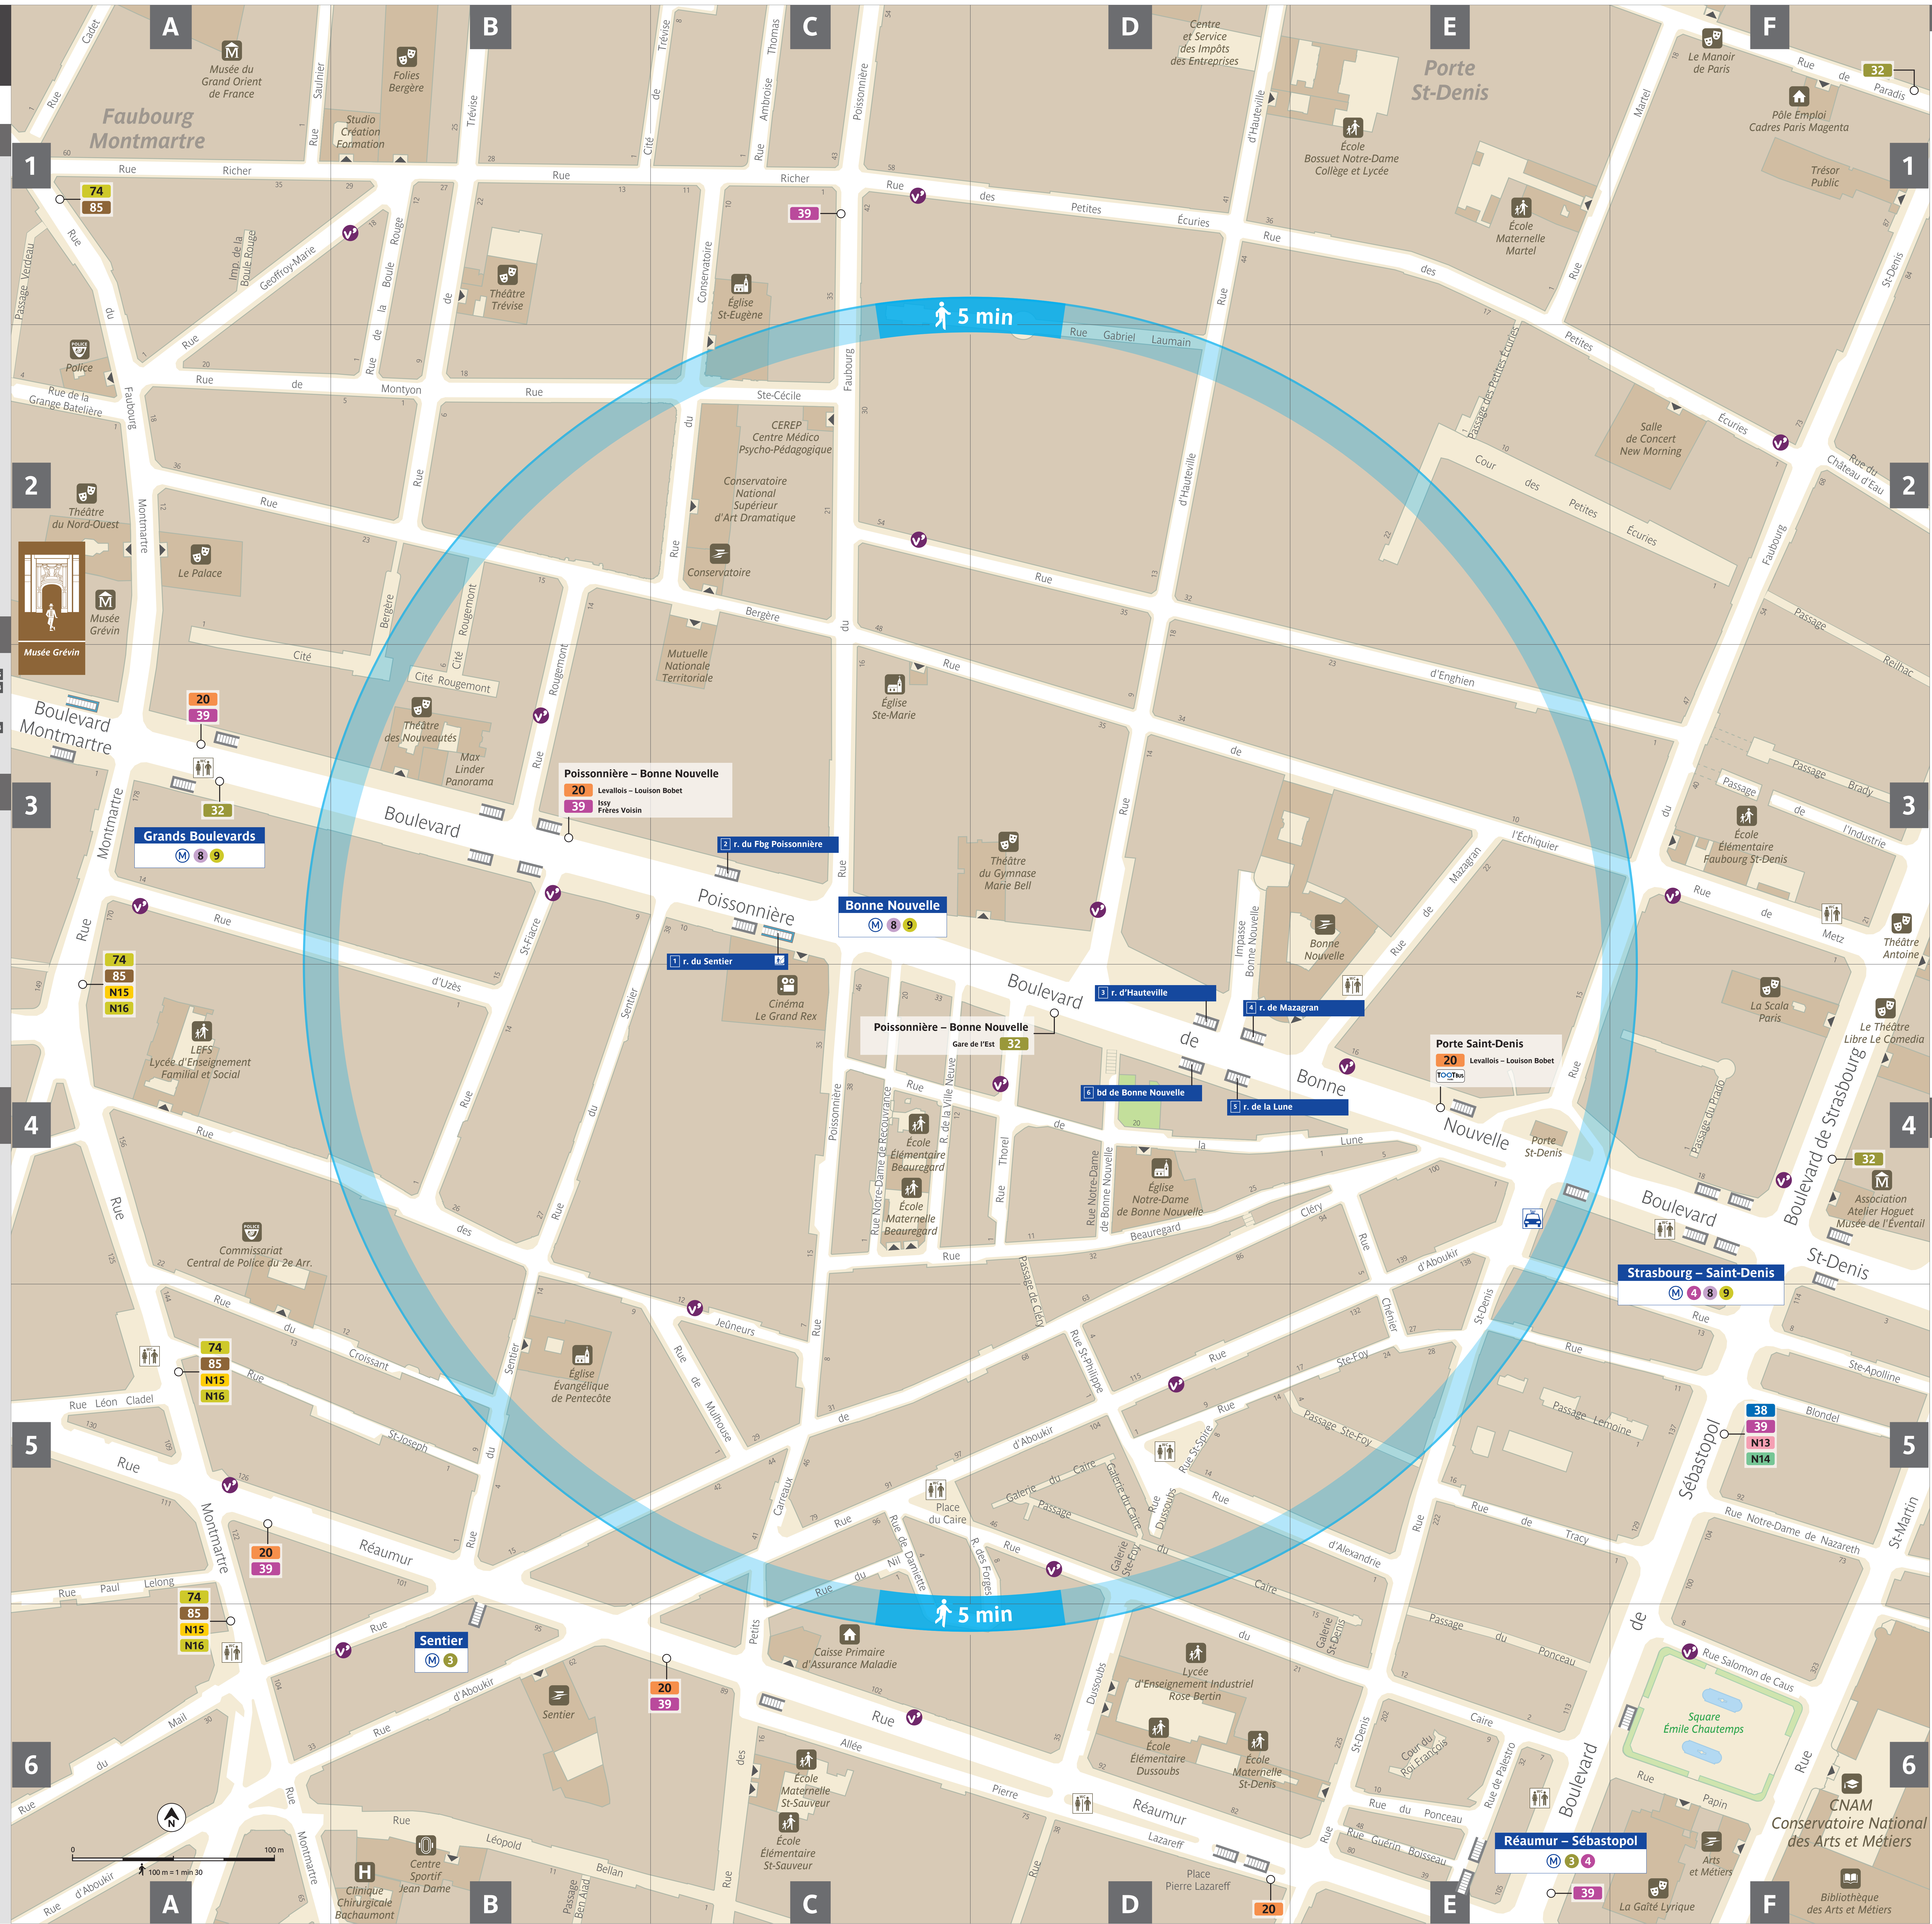

Plan du quartier
Bonne Nouvelle

Lignes de transport en commun

1. **M** 3 Levallois Gallieni
   - **4** P^o de Clichy-Montmartre
   - **8** Balard Crétiel
   - **9** Pont de Sèvres
2. **BUS**
3. Lignes de jour
4. **20** Levallois-Louison Bobet
   - **32** Gare de l'Est
   - **39** Issy-Frères Voisin
5. Lignes touristiques
6. **TOOTBUS**

Services

- Toilettes sur la voie publique
- Taxi

Sorties

1. 1 r. du Sentier
2. 2 r. du Fbg Poissonnière
3. 3 r. d'Hauteville
4. 4 r. de Mazagan
5. 5 r. de la Lune
6. 6 bd de Bonne Nouvelle

Équipements publics et touristiques à 5 min à pied

Tourisme – Culture

- Cinéma Le Grand Rex
- Max Linder Panorama
- Théâtre des Nouveautés
- Théâtre du Gymnase Marie Bell

Services – Équipements

- La Poste – Paris – Bonne Nouvelle
- La Poste – Paris – Conservatoire

Index des rues

Services et équipements

AQM_BONNE_NOUVELLE
DSF/DMO/PRIVICS • EDITERRA • © RATP • TOUS DROITS RÉSERVÉS • 09.2023

iledefrance-mobilités.fr
ratp.fr

Objets trouvés
34 24
service gratuit
hors appel

32 46
0,80 €/min
hors appel