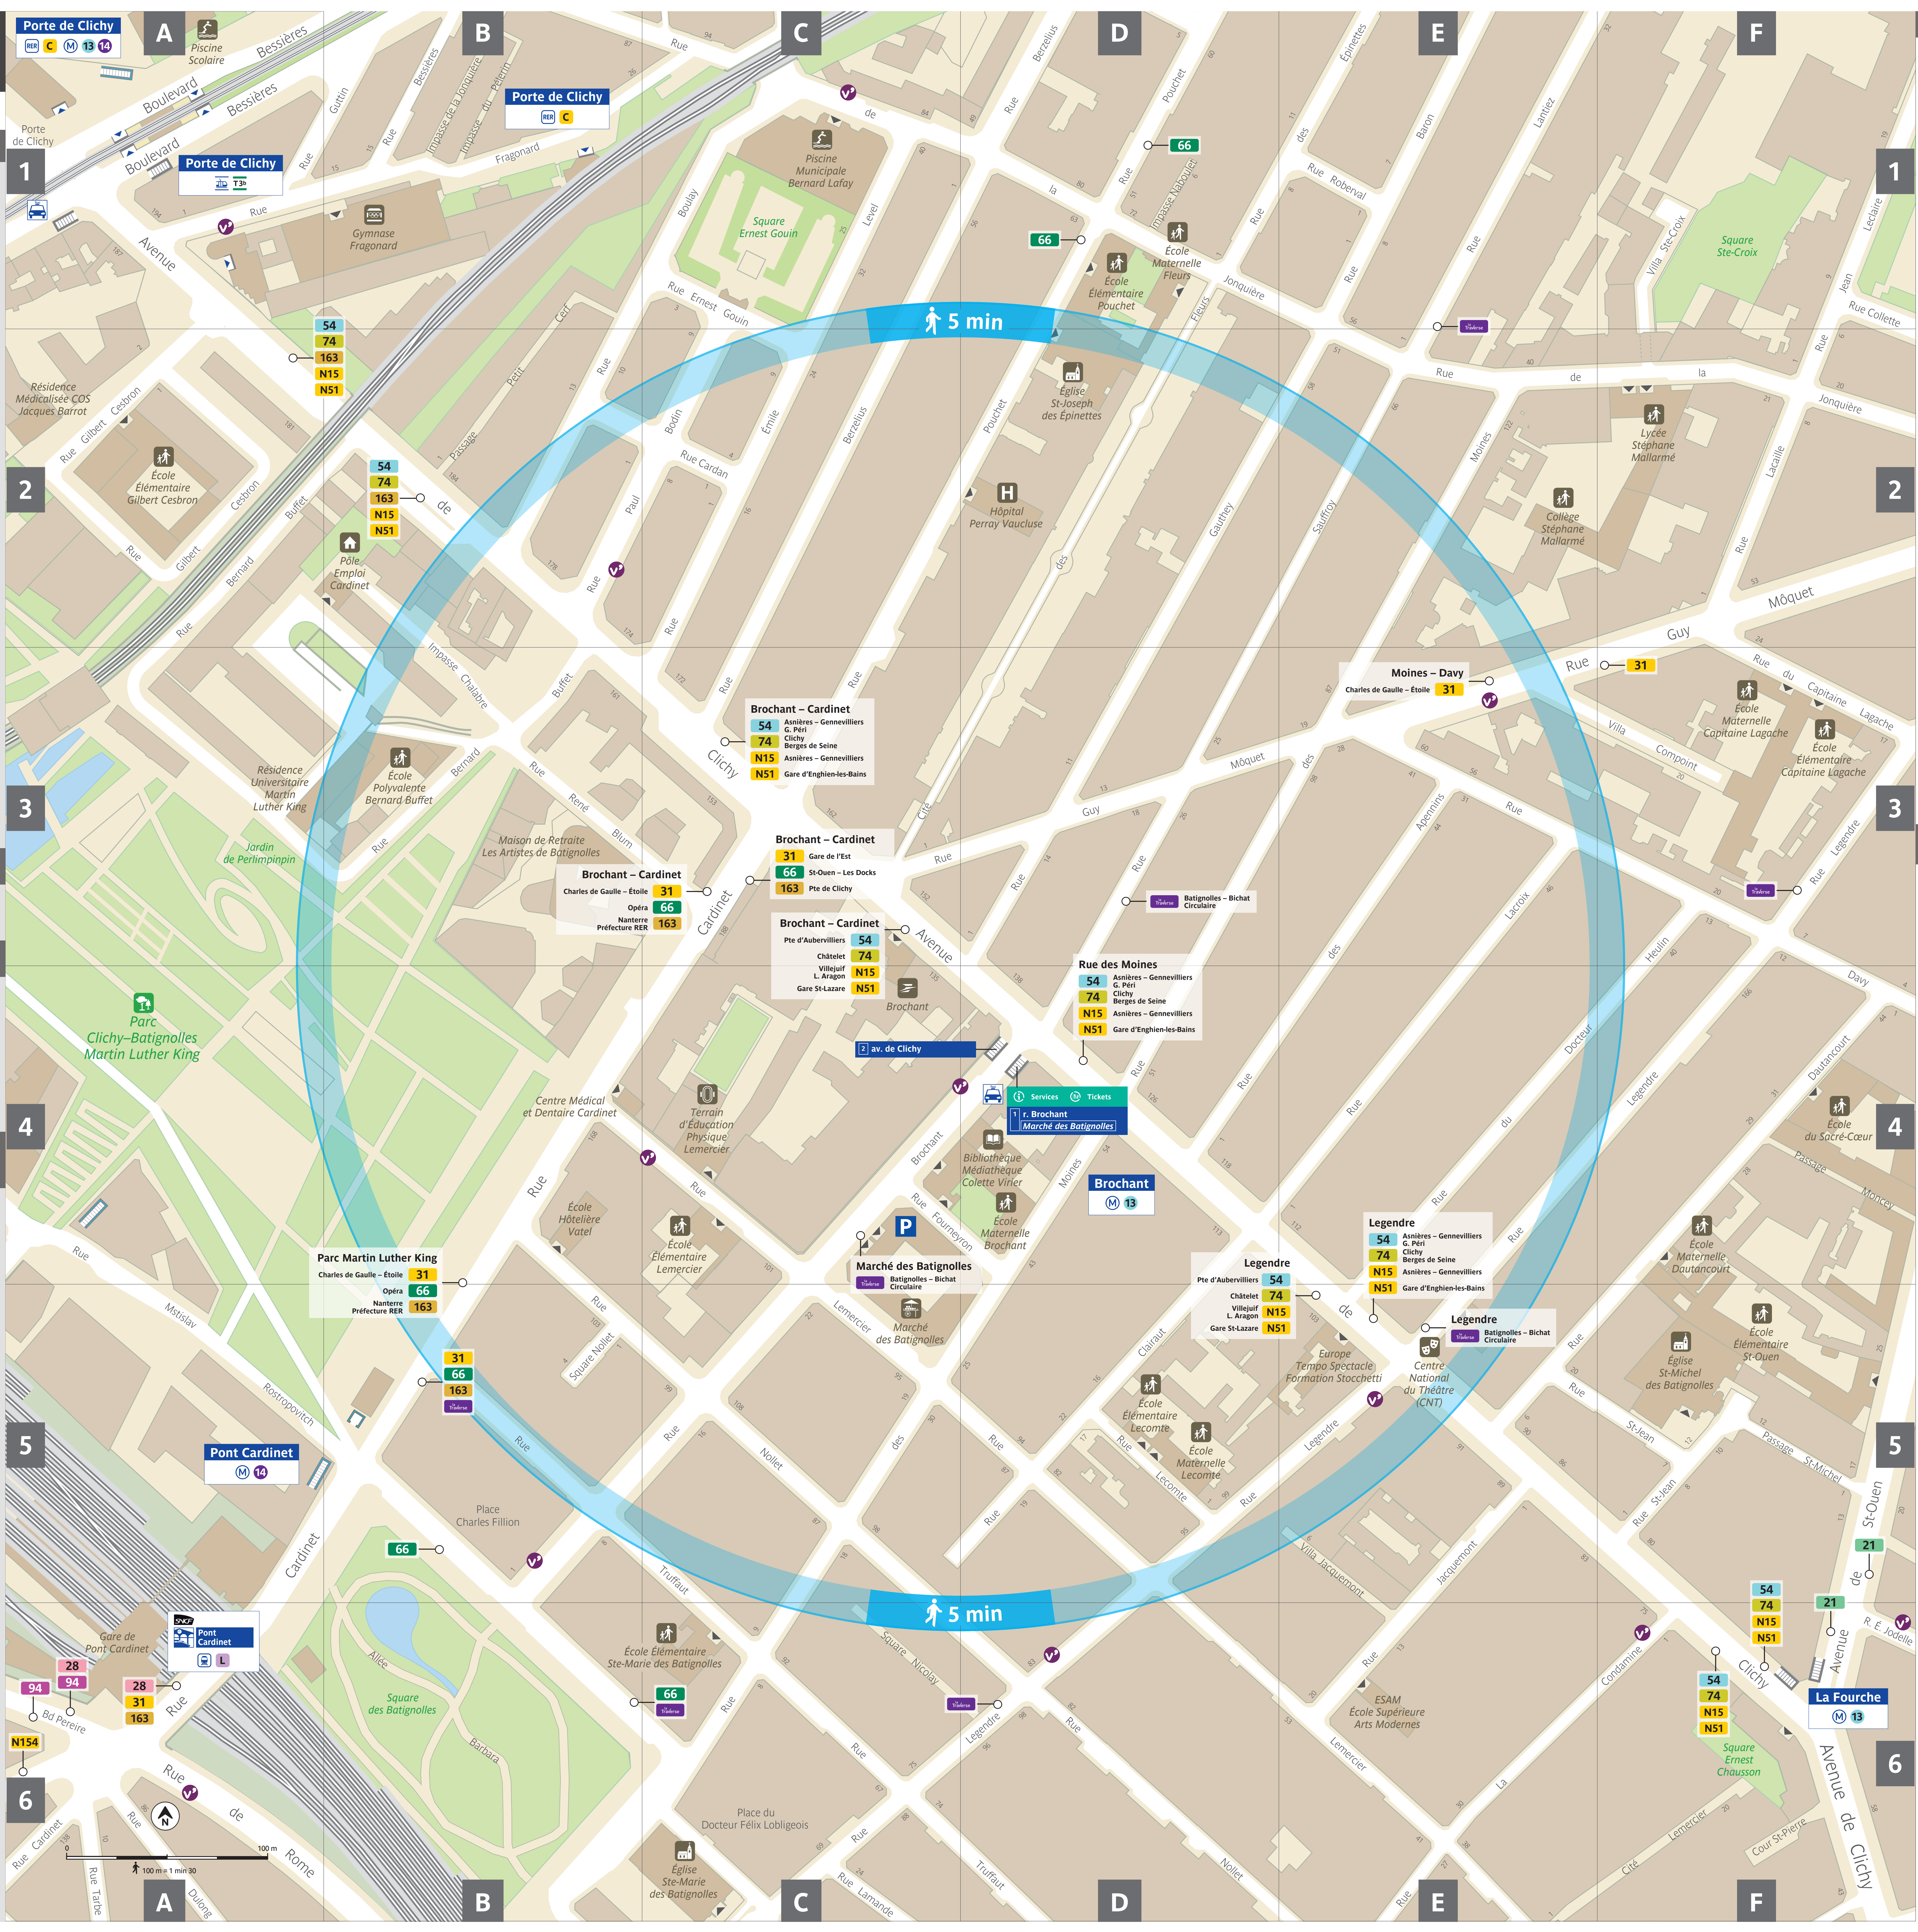

Plan du quartier Brochant

Lignes de transport en commun

- **RER C** Pontoise - Versailles - Château de Versailles - Chantiers - St-Quentin - Massy - Palaiseau - Dourdan - St-Martin-d'Étampes
- **L** Gare Saint-Lazare - La Défense - St-Germain-en-Laye - Grande Ceinture - St-Nom-la-Bretèche - Noisy-le-Roi - Versailles - Rive Droite - Cergy - Le Haut
- **M 13** Asnières - Gennevilliers - Saint-Denis - Châtillon
- **14** Mairie de Saint-Ouen - Olympiades
- **T3b** P^{de} de Vincennes - P^{de} d'Asnières
- **BUS**
  - **31** Charles de Gaulle - Étoile - Gare de l'Est
  - **54** Asnières - Gennevilliers - G. Péri - Clichy - Berges de Seine
  - **66** St-Ouen - Les Docks - Opéra
  - **74** Clichy - Berges de Seine - Châtelet
  - **163** Nanterre - Préfecture RER - P^{de} de Clichy
  - **N** Batignolles - Bichat Circulaire
  - **N15** Asnières - Gennevilliers - Villejuif - L. Aragon
  - **N51** Gare d'Enghien-les-Bains - Gare St-Lazare

Services

- **Taxi**

Sorties

- **Services** **Tickets**
- **1** r. Brochant **Marché des Batignolles**
- **2** av. de Clichy

Équipements publics et touristiques à 5 min à pied

1. ### Tourisme - Culture
2. Centre National du Théâtre (CNT)
   - Parc Clichy-Batignolles-Martin Luther King

1. ### Services - Équipements
2. Hôpital Perray Vaucluse
   - La Poste - Paris 17 - Brochant
   - Marché des Batignolles

DSF/DMO/PRIVICS - EDITERRA - © RATP - TOUS DROITS RÉSERVÉS - 02.2023

iledefrance-mobilites.fr Service clientèle RATP

Objets trouvés

Appo iledefrance-mobilites.com/jour-ratp 34 24 service gratuit 0,80 €/min + prix appel

32 46 0,80 €/min + prix appel

© ClientsRATP