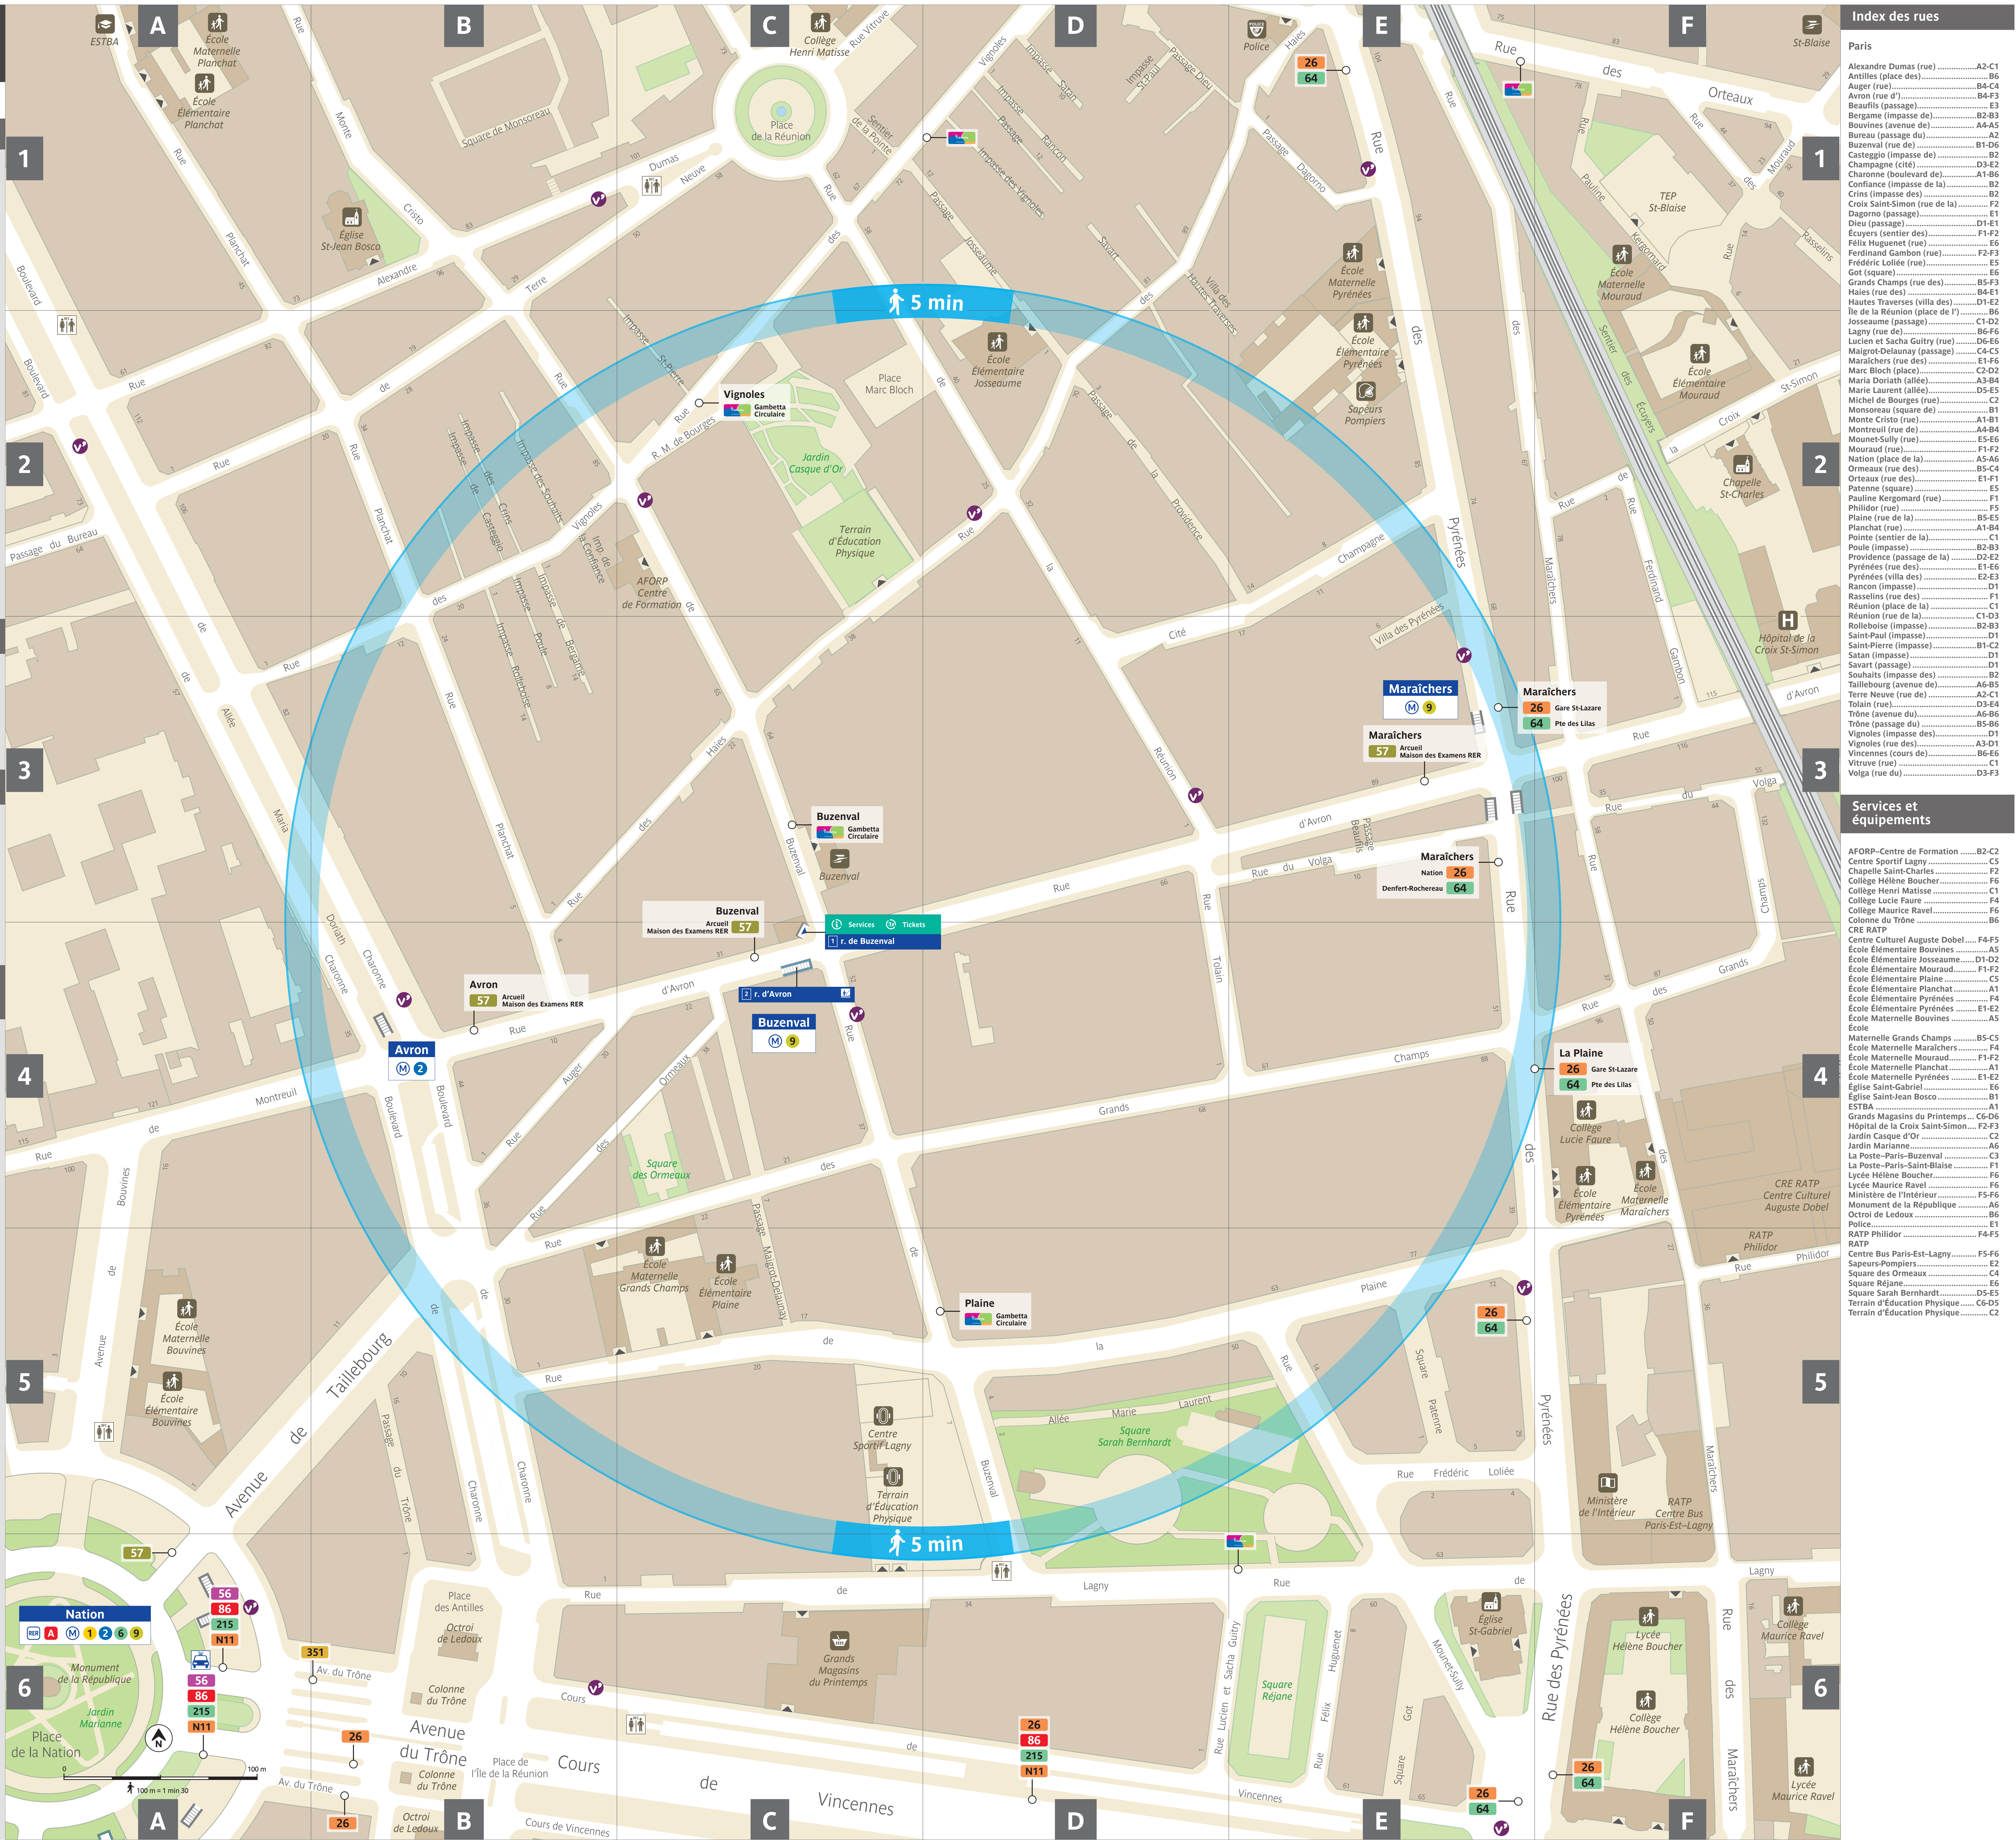

Plan du quartier
Buzenval

Lignes de transport en commun

M 1 La Défense
Ch. de Vincennes

2 P^{re} Dauphine
Nation

6 Étoile
Nation

9 Pont de Sévres
Montreuil

BUS

Lignes de jour

26 Gare St-Lazare
Nation

57 Arcueil-Maison des Examens RER

64 P^{re} des Lilas
Denfert-Rochereau

Gambetta Circulaire

Services

Toilettes sur la voie publique

Taxi

Sorties

Services Tickets

1 r. de Buzenval

2 r. d'Avron

Depuis les quais direction Montreuil

Équipements publics et touristiques à 5 min à pied

Services - Équipements

• La Poste - Paris - Buzenval

Service clientèle RATP
34 24
Objets trouvés
32 46

Services et équipements