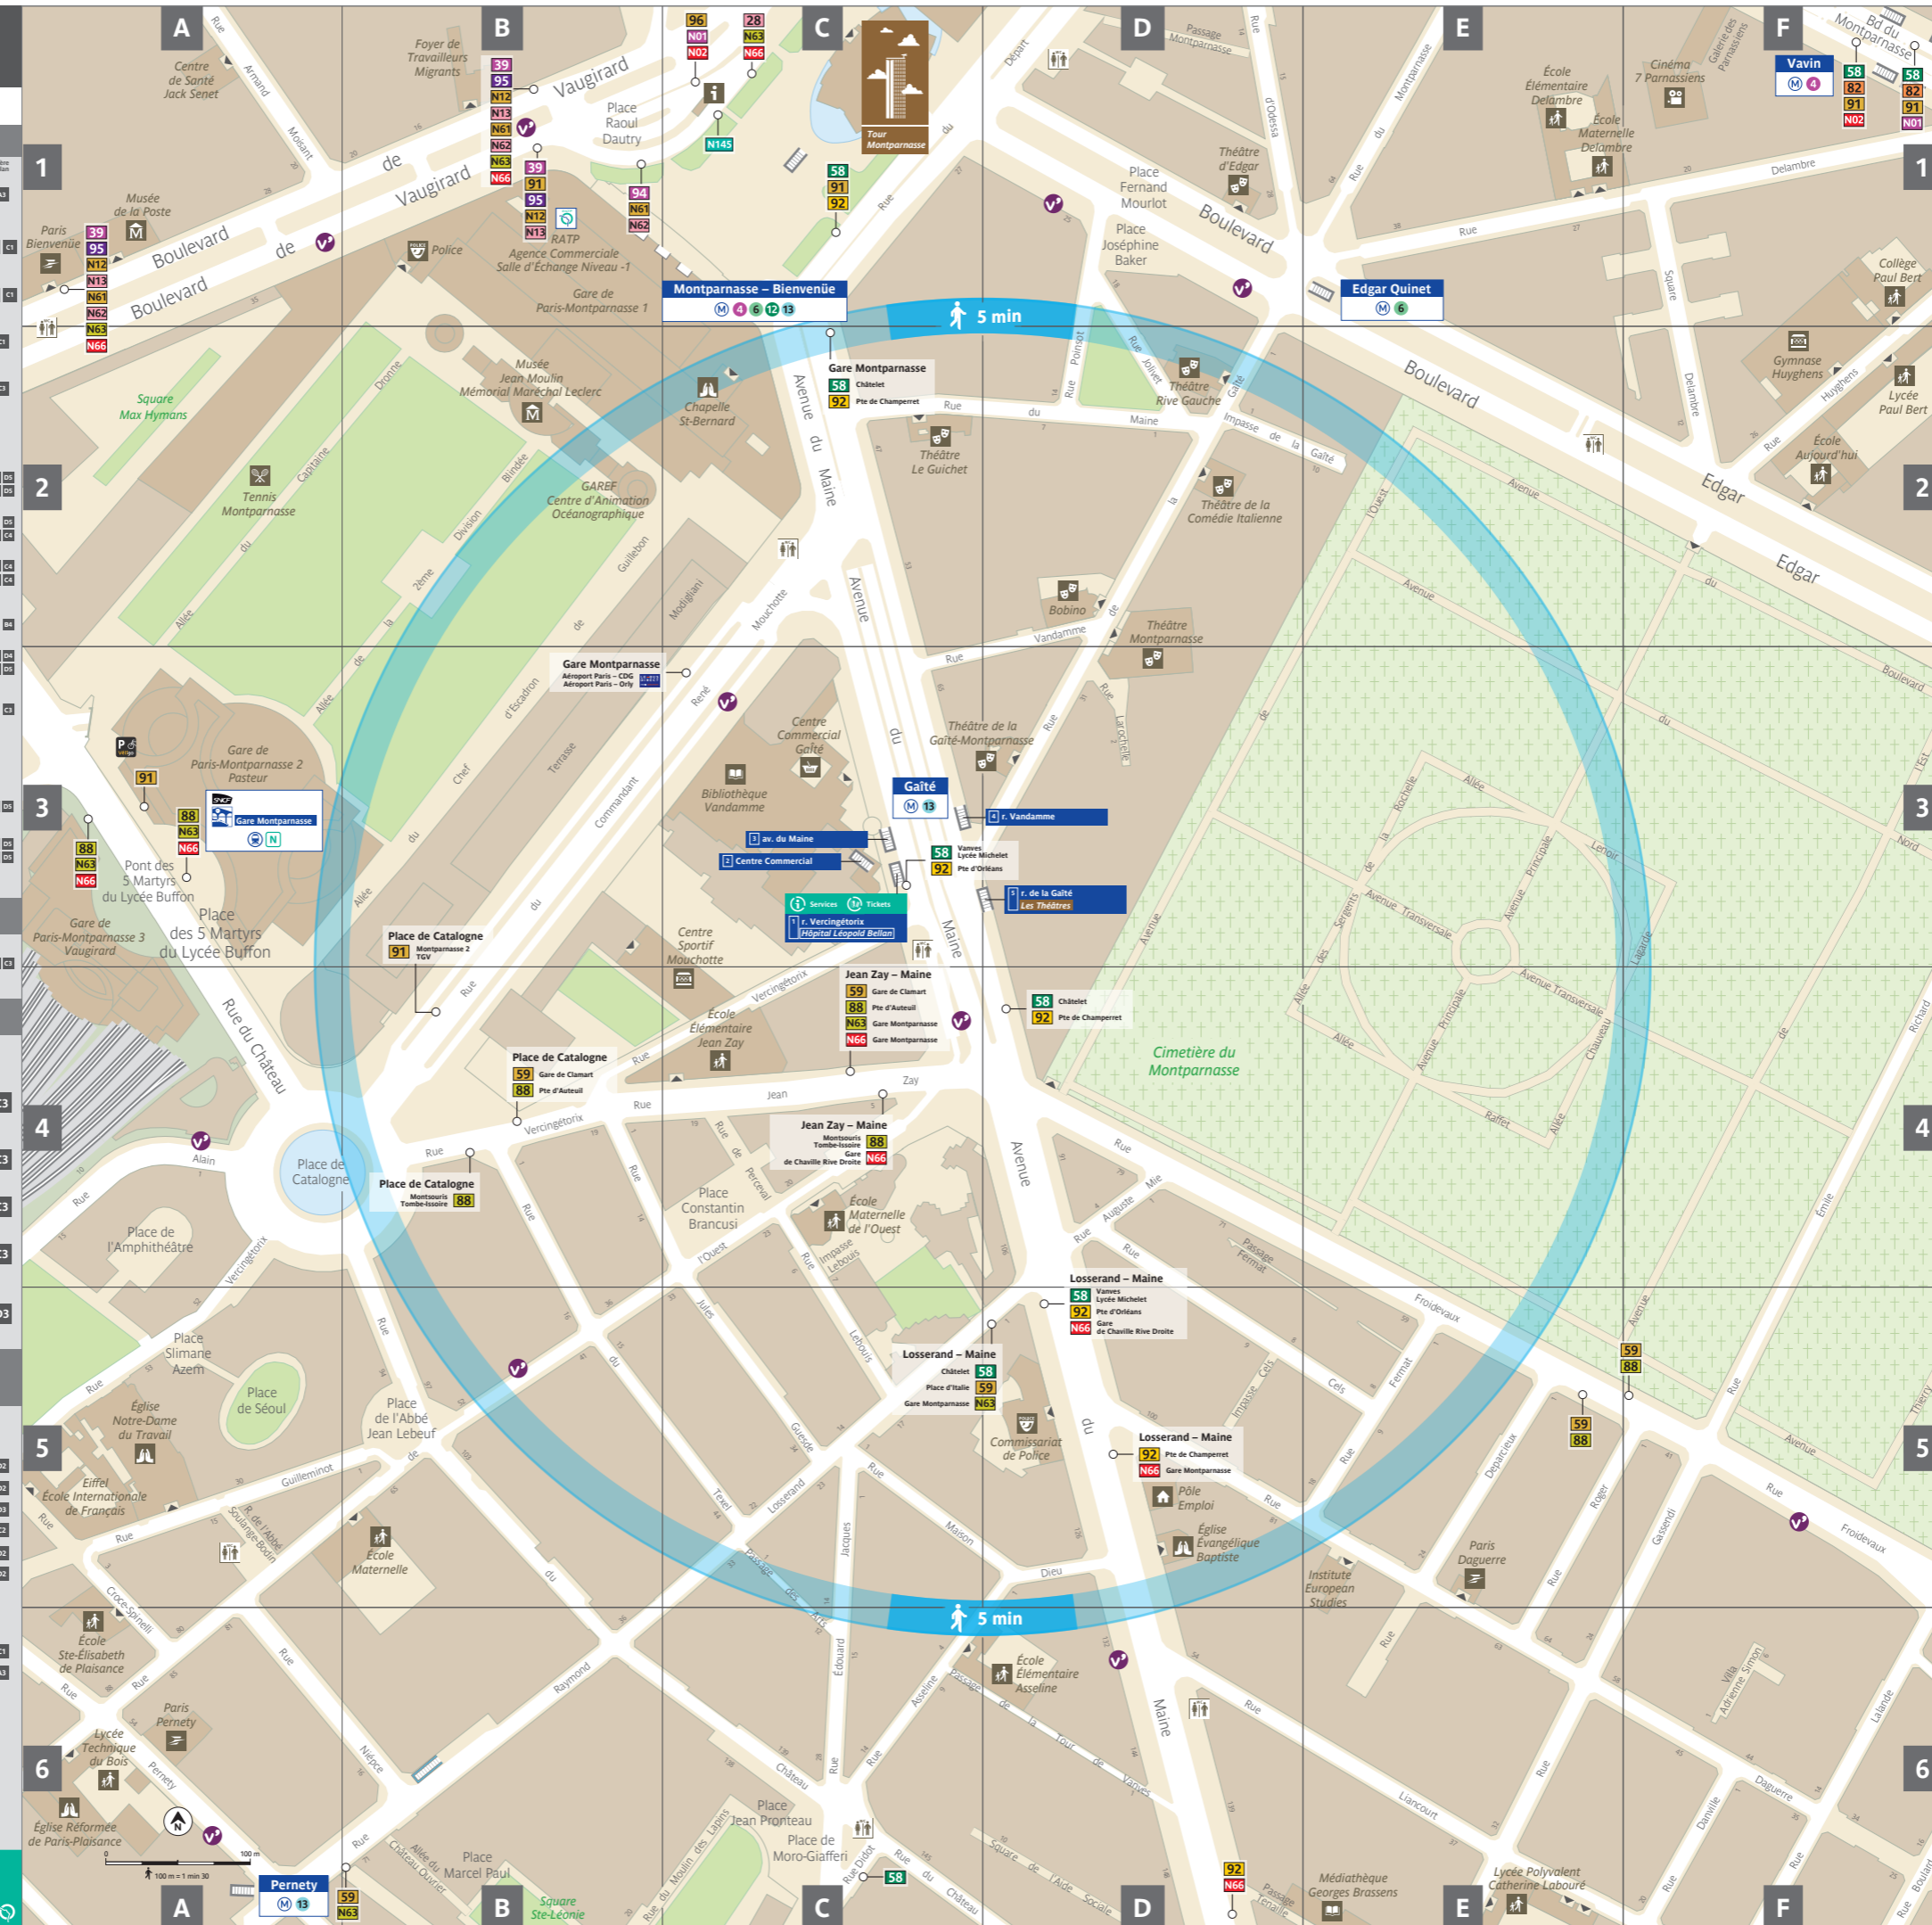

Plan du quartier
Gaîté

Lignes de transport en commun

1. **N** Gare Montparnasse Mantes-la-Jolie - Dreux Rambouillet
   - **M** 4 P^o de Clichancourt Bagneux
   - **6** École Nation
   - **12** Aubervilliers Mairie d'Issy
   - **13** Asnières-Gennevilliers Saint-Denis - Châtillon
2. **BUS**
3. **58** Vanves-Lycée Michelet Châtelet
   - **59** Place d'Italie Gare de Clamart
   - **88** P^o d'Auteuil Montsouris-Tombe-Issoire
   - **91** Montparnasse 2-TGV
   - **92** P^o de Champperret P^o d'Orléans
   - **LE BUS DIRECT** Aéroport Paris-CDG Aéroport Paris-Orly
4. **N**
5. **N63** Gare Montparnasse
   - **N66** Gare de Chaville Rive Droite
6. Vérifiez le niveau d'accessibilité à l'adresse www.iledefrance-mobilités.fr

Services

- Toilettes sur la voie publique

Sorties

- **Services** **Tickets**
- **1** r. Vercingétorix Hôpital Léopold Bellan
- **2** Centre Commercial
- **3** av. du Maine
- **4** r. Vandamme
- **5** r. de la Gaîté Les Théâtres

Équipements publics et touristiques à 5 min à pied

Tourisme - Culture

- Bobino
- Théâtre de la Comédie Italienne
- Théâtre de la Gaîté-Montparnasse
- Théâtre Le Guichet
- Théâtre Montparnasse
- Théâtre Rive Gauche

Services - Équipements

- Gare de Paris-Montparnasse 1
- Gare de Paris-Montparnasse 2 Pasteur

ratp.fr
app RATP
@ClientsRATP
34 24
RATP Service clientèle
32 46
32 46
100 m

Index des rues

Services et équipements