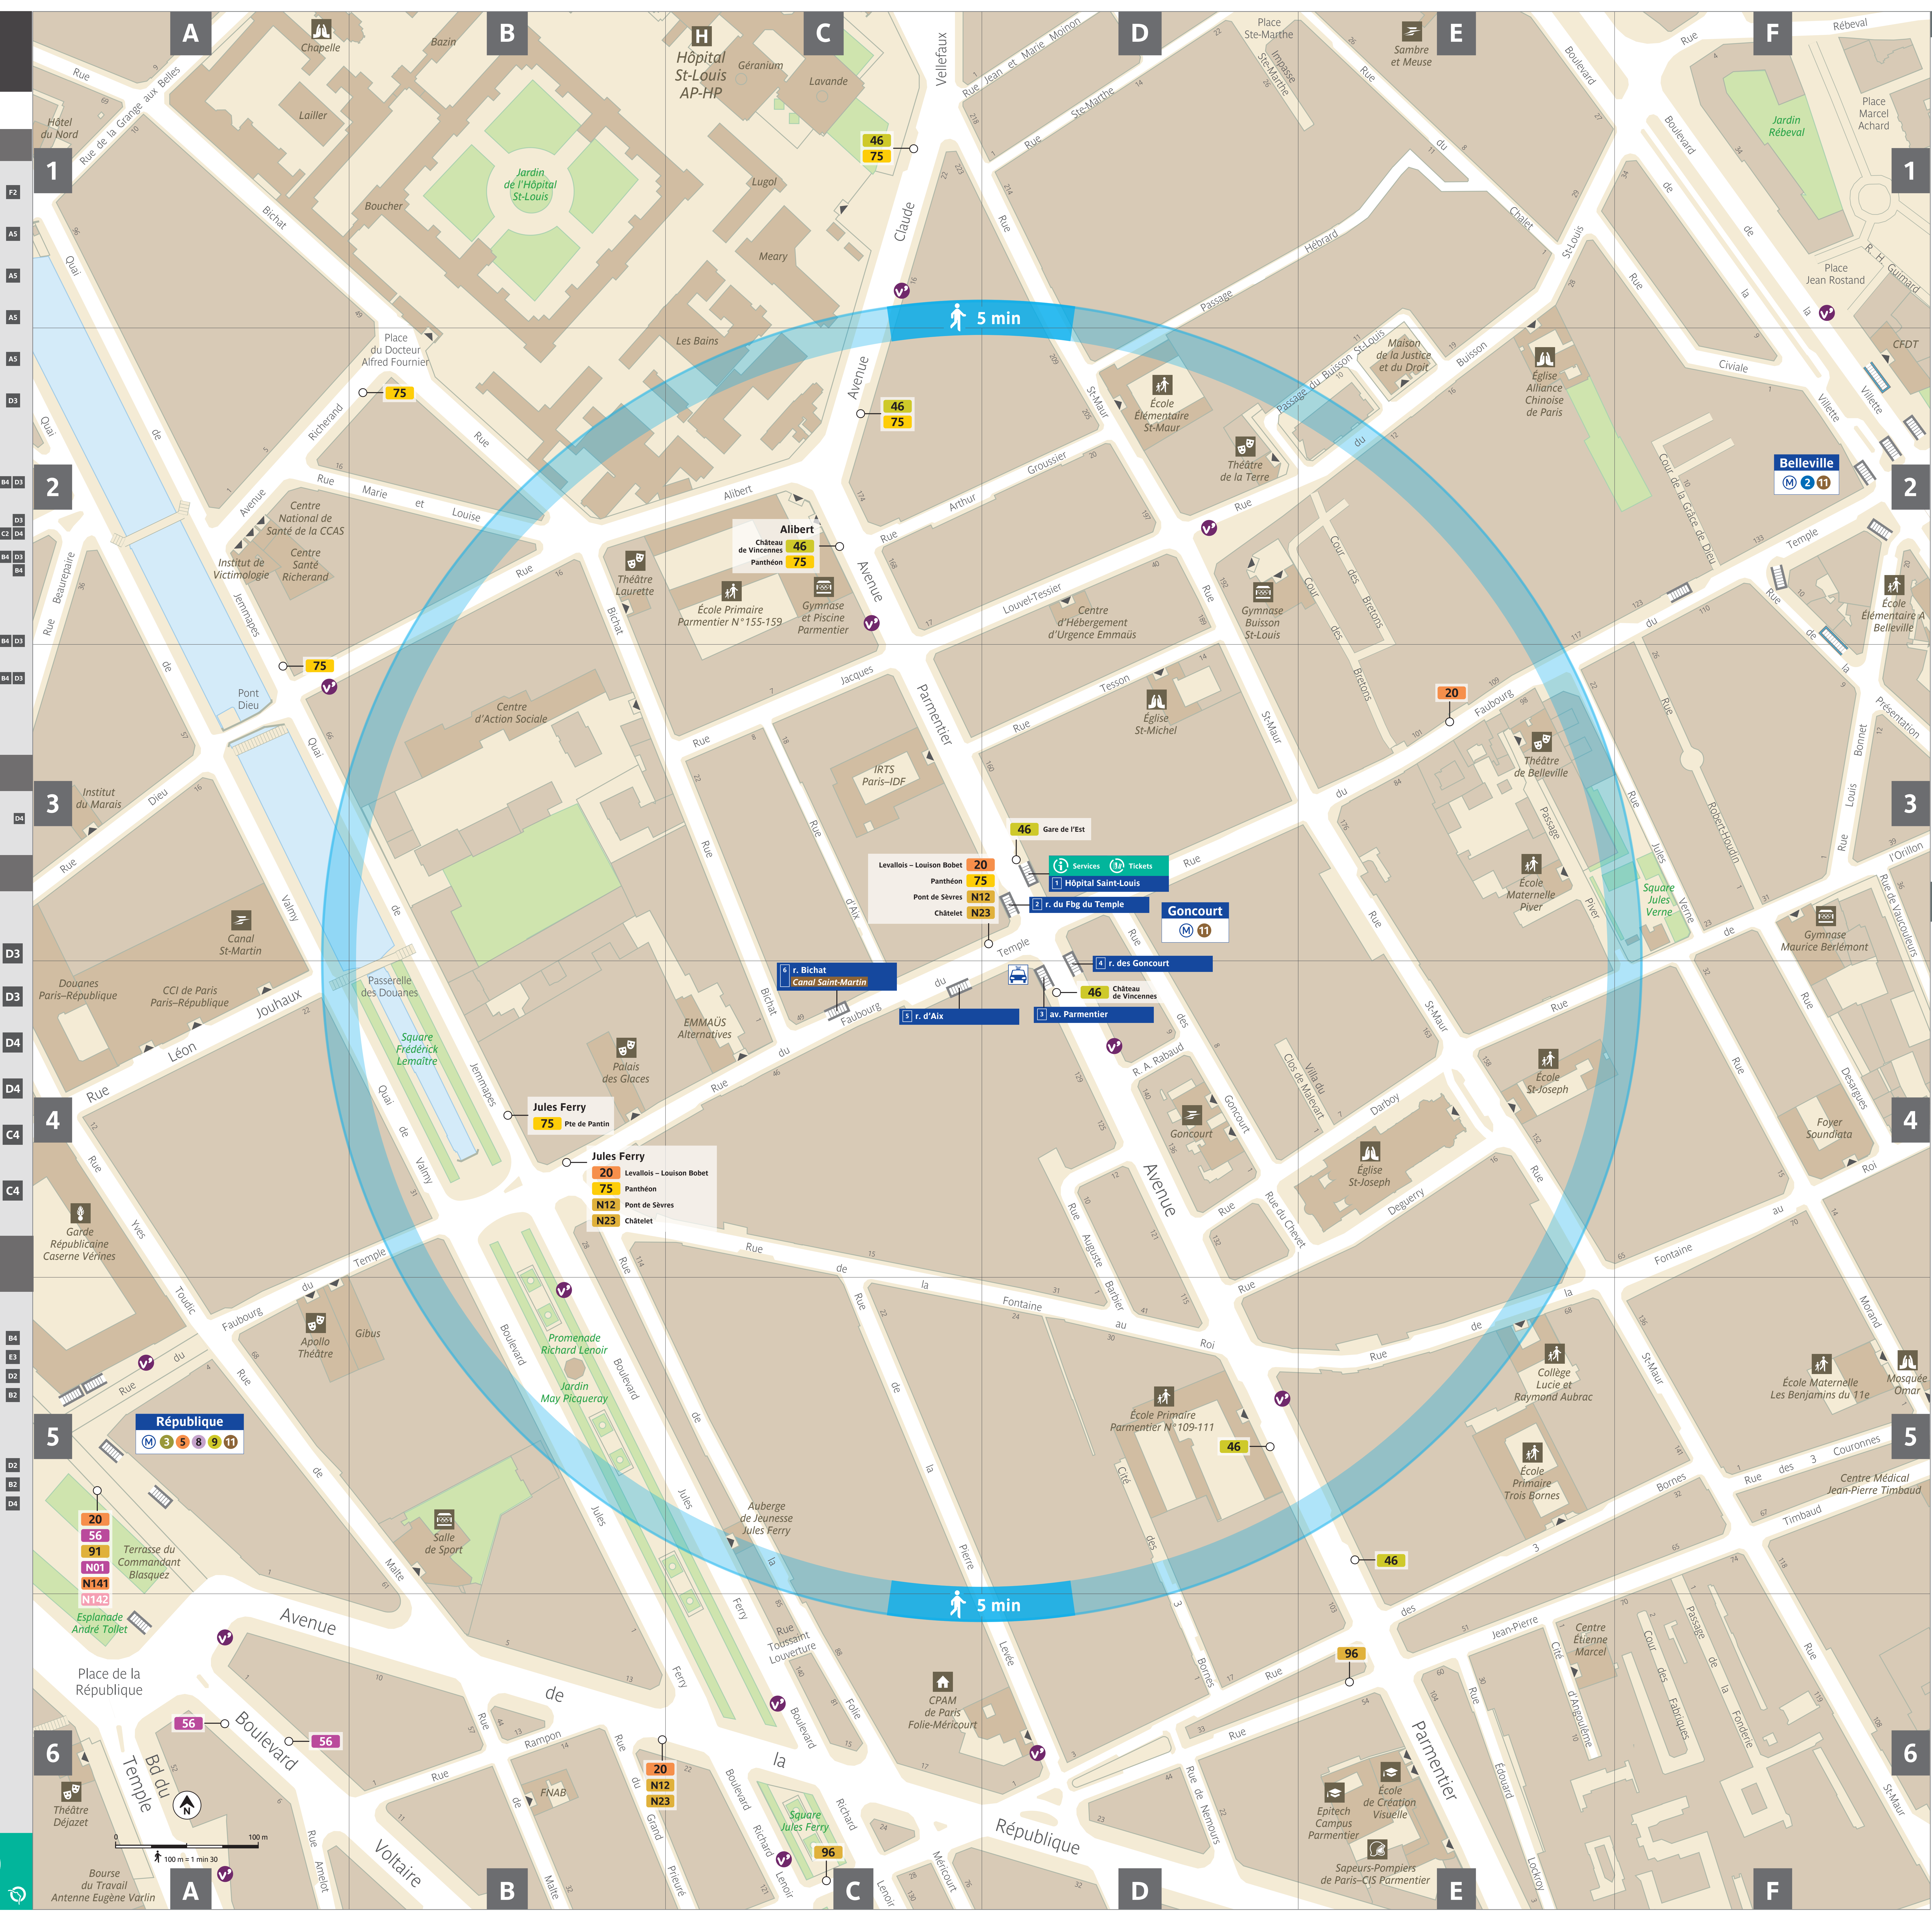

Plan du quartier
Goncourt

1. **Lignes de transport en commun**
2. **M** 2e Dauphine Nation
   - 3 Levallois Gallieni
   - 5 Bobigny Place d'Italie
   - 8 Balard Créteil
   - 9 Pont de Sèvres Montrouit
   - 11 Châtelet Mairie des Lilas

1. **BUS**
2. 20 Levallois-Louison Bobet
   - 46 Gare de l'Est Château de Vincennes
   - 75 Panthéon P^{te} de Pantin
3. **BUS N**
4. N12 Pont de Sèvres
   - N23 Châtelet

(1) vérifiez le niveau d'accessibilité sur www.iledefrance-mobilites.fr

1. **Services**
2. Taxi

1. **Sorties**
2. 1 Hôpital Saint-Louis
   - 2 r. du Fbg du Temple
   - 3 av. Parmentier
   - 4 r. des Goncourt
   - 5 r. d'Aix
   - 6 r. Bichat Canal Saint-Martin

Équipements publics et touristiques à 5 min à pied

1. **Tourisme – Culture**
2. Palais des Glaces
   - Théâtre de Belleville
   - Théâtre de la Terre
   - Théâtre Laurette

1. **Services – Équipements**
2. Centre d'Hébergement d'Urgence Emmaüs
   - Hôpital Saint-Louis AP-HP
   - La Poste – Paris – Goncourt

GONCOURT_AQ111_08_2021 ED
RATP – CML – IVM. Propriété de la RATP. Reproduction interdite

ratp.fr
applis RATP
@ClientsRATP
34 24
RATP Service clients
32 46