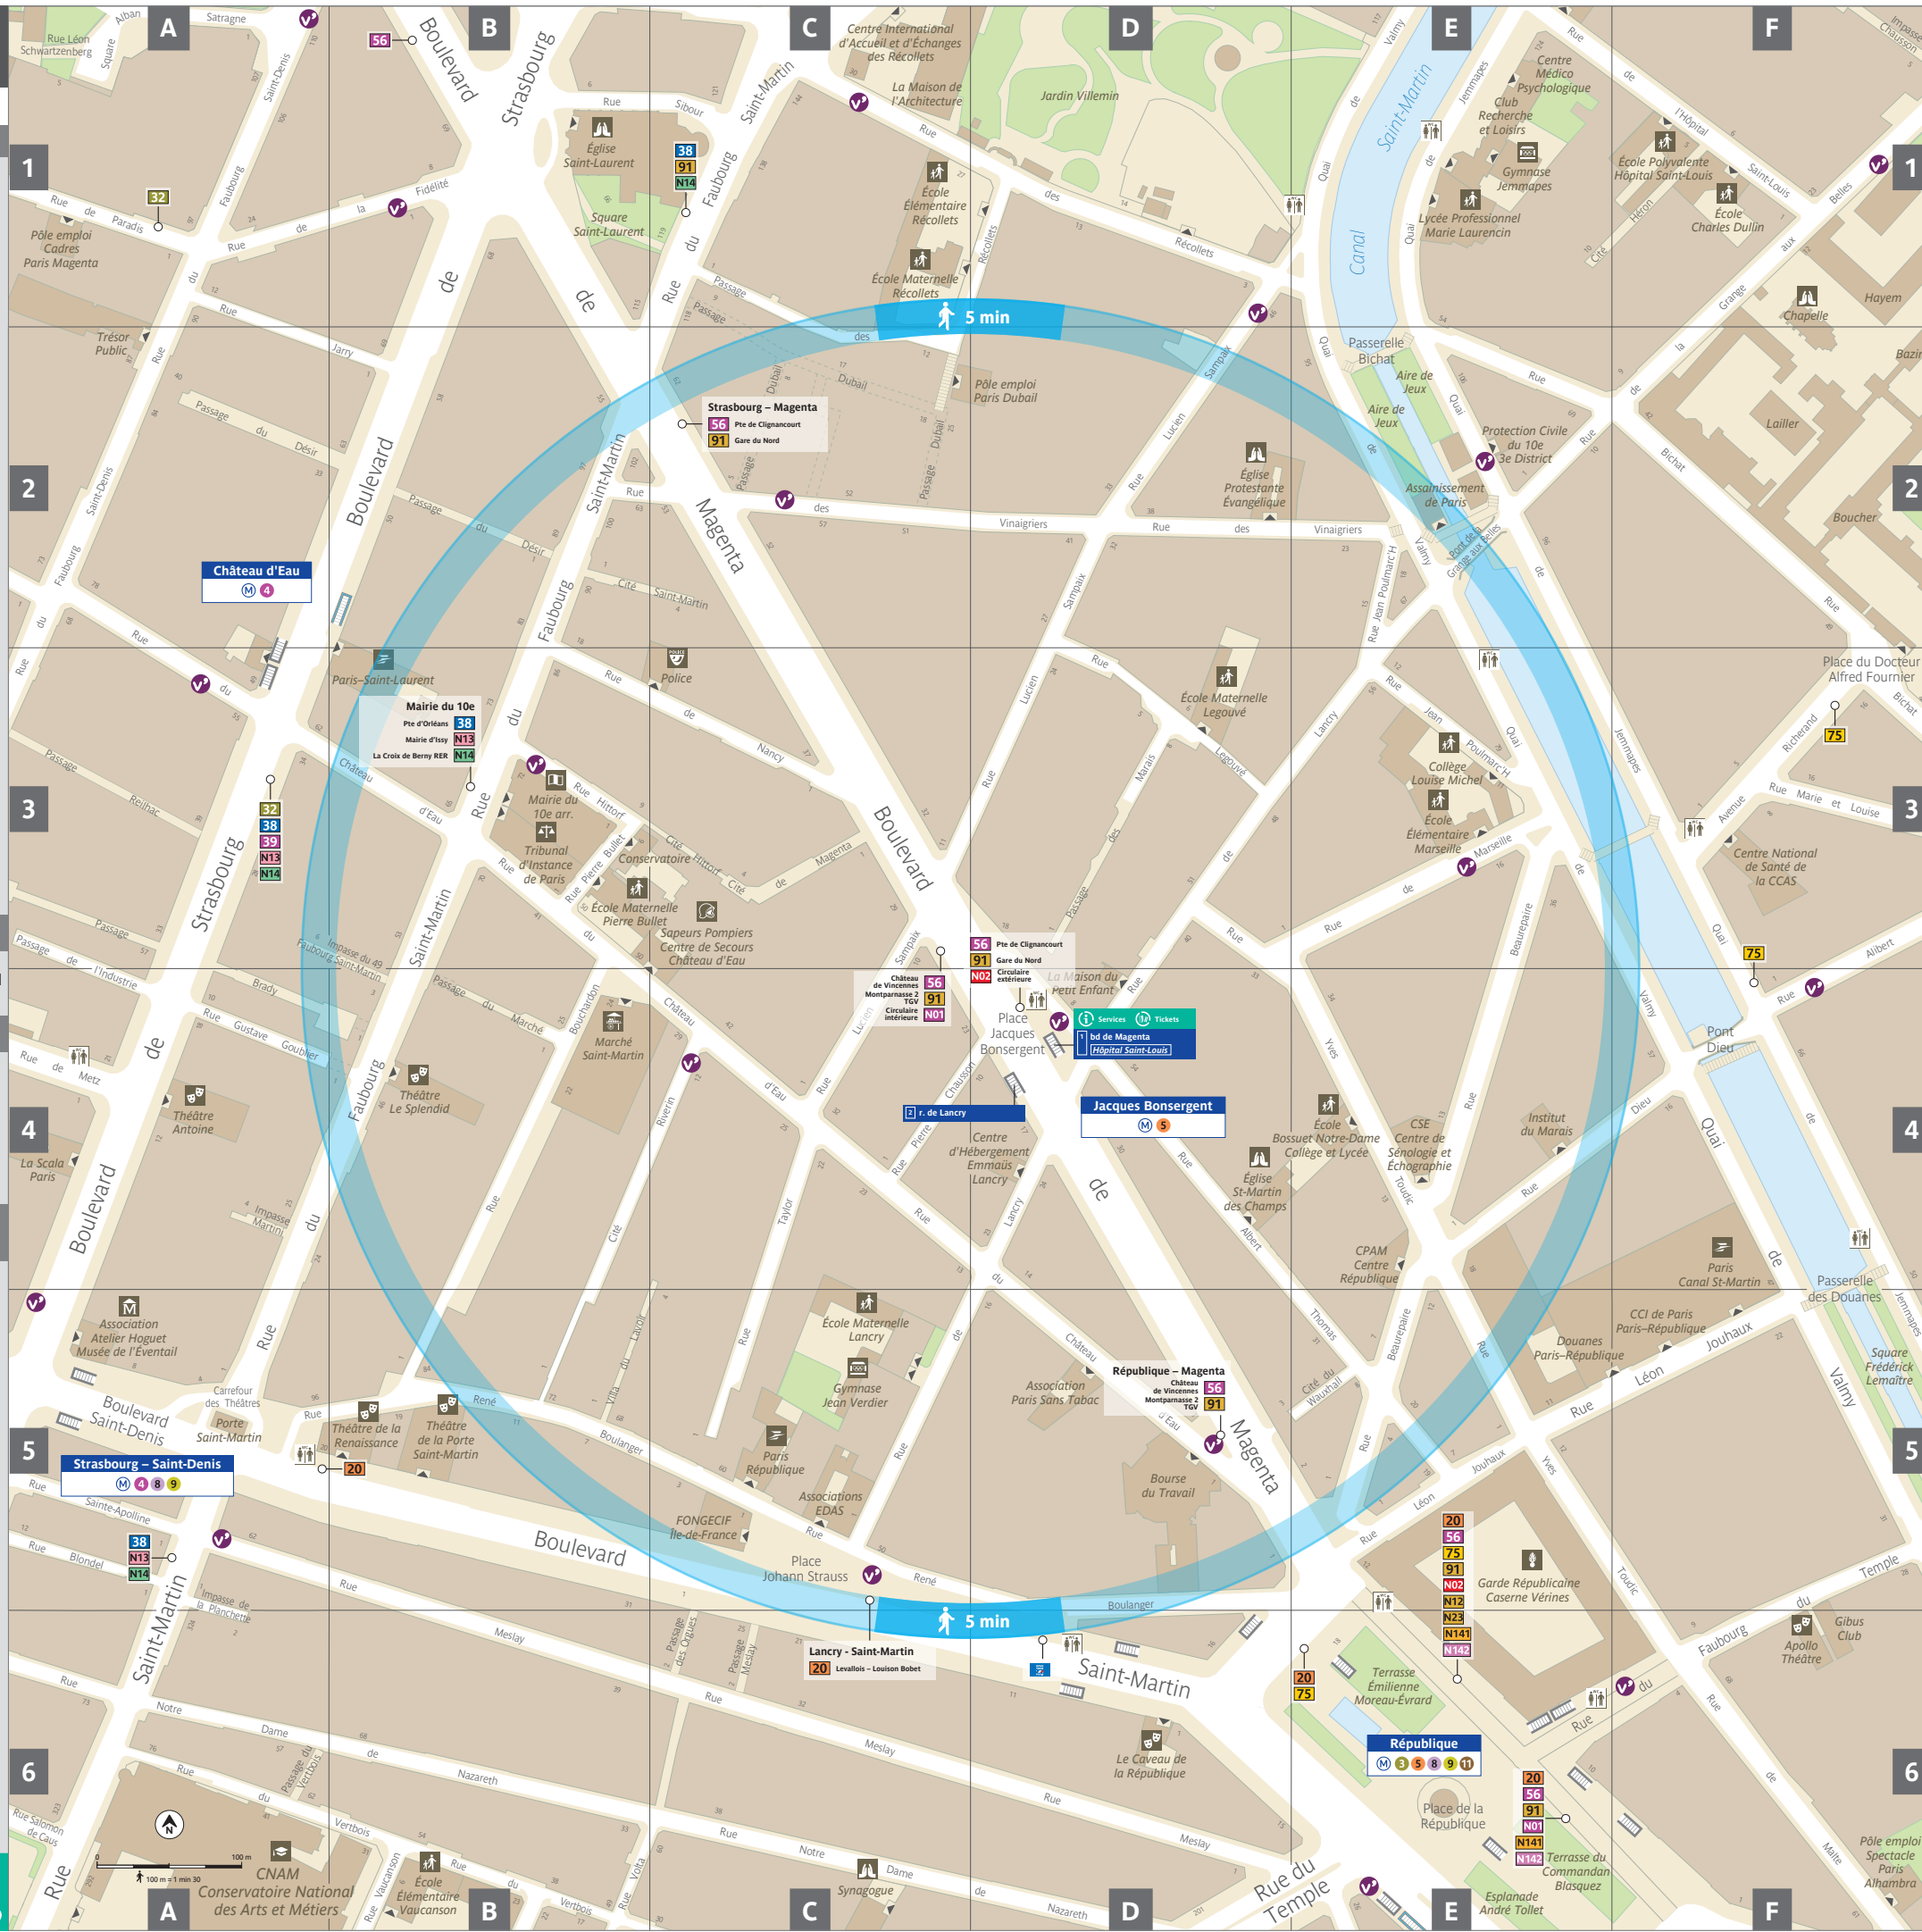

Plan du quartier
Jacques Bonsergent

Lignes de transport en commun

- 3 Levallois Gallieni
- 4 Pte de Clignancourt Bagneux
- 5 Bobigny Place d'Italie
- 8 Balard Créteil
- 9 Pont de Sèvres Montreuil
- 11 Châtelet Mairie des Lilas
- BUS
- 20 Levallois-Louison Bobet
- 38 Pte d'Orléans
- 56 Château de Vincennes Pte de Clignancourt
- 91 Gare du Nord Montparnasse 2-TGV
- N1
- N01 Circulaire intérieure
- N02 Circulaire extérieure
- N13 Mairie d'Issy
- N14 La Croix de Berry RER

Services

- Toilettes sur la voie publique

Sorties

- Services Tickets
- 1 bd de Magenta Hôpital Saint-Louis
- 2 r. de Lancry

Équipements publics et touristiques à 5 min à pied

Tourisme – Culture

- Marché Saint-Martin
- Théâtre Le Splendid

Services – Équipements

- Bourse du Travail
- Centre d'Hébergement Emmaüs Lancry
- Conservatoire
- CPAM Centre République
- CSE Centre de Sénologie et Echographie
- FONGECIF Île-de-France
- Gymnase Jean Verrier
- La Poste Paris-République
- La Poste Paris-Saint-Laurent
- Mairie du 10e arr.
- Pôle emploi Paris Dubail
- Sapeurs Pompiers Centre de Secours Château d'Eau
- Police
- Tribunal d'Instance de Paris

Index des rues

Services et équipements