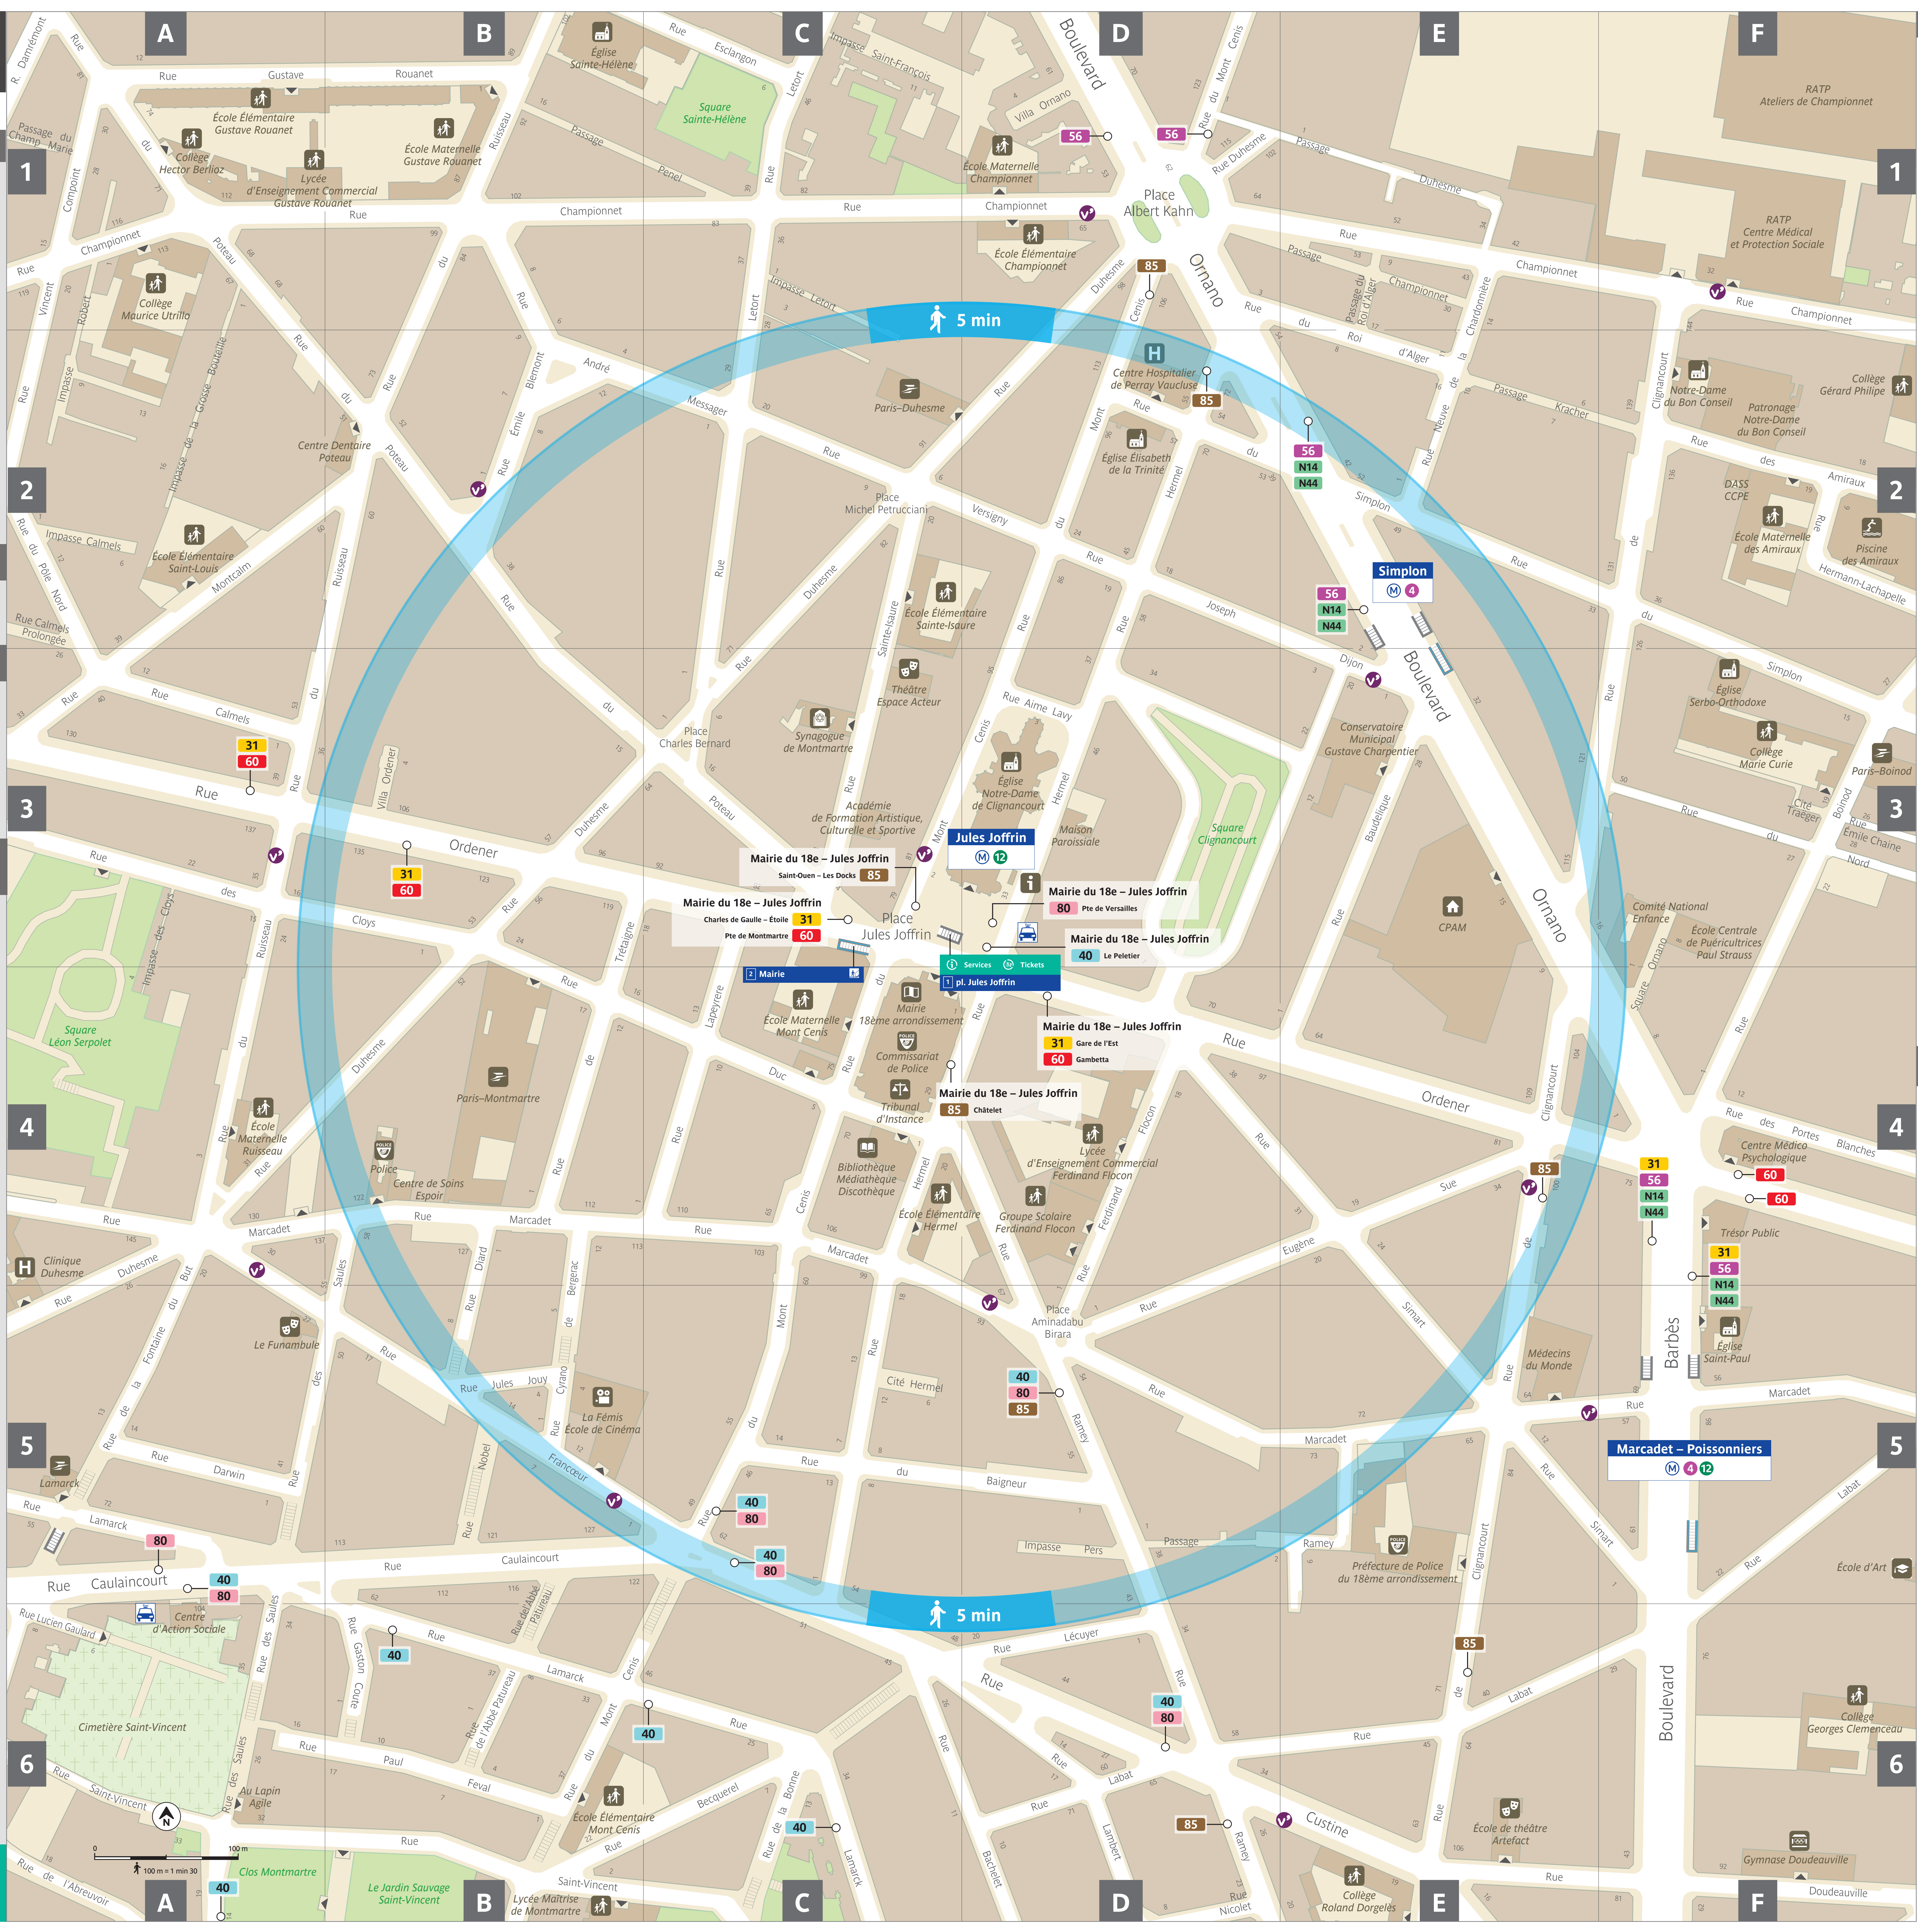

Plan du quartier
Jules Joffrin

Lignes de transport en commun

- **M 4** P^o de Clignancourt Bagneux
- **M 12** Aubervilliers Mairie d'Issy

BUS

- **31** Charles de Gaulle - Étoile Gare de l'Est
- **40** Le Pelletier
- **60** P^o de Montmartre Gambetta
- **80** P^o de Versailles
- **85** Saint-Ouen - Les Docks Châtelet

(1) Vérifiez le niveau d'accessibilité sur www.idf.fr/mobilités

Services

- **Taxi**

Sorties

- Services Tickets
- **1** pl. Jules Joffrin
- **2** Mairie

Équipements publics et touristiques à 5 min à pied

Tourisme - Culture

- Bibliothèque Médiathèque Discothèque

Services - Équipements

- Tribunal d'Instance