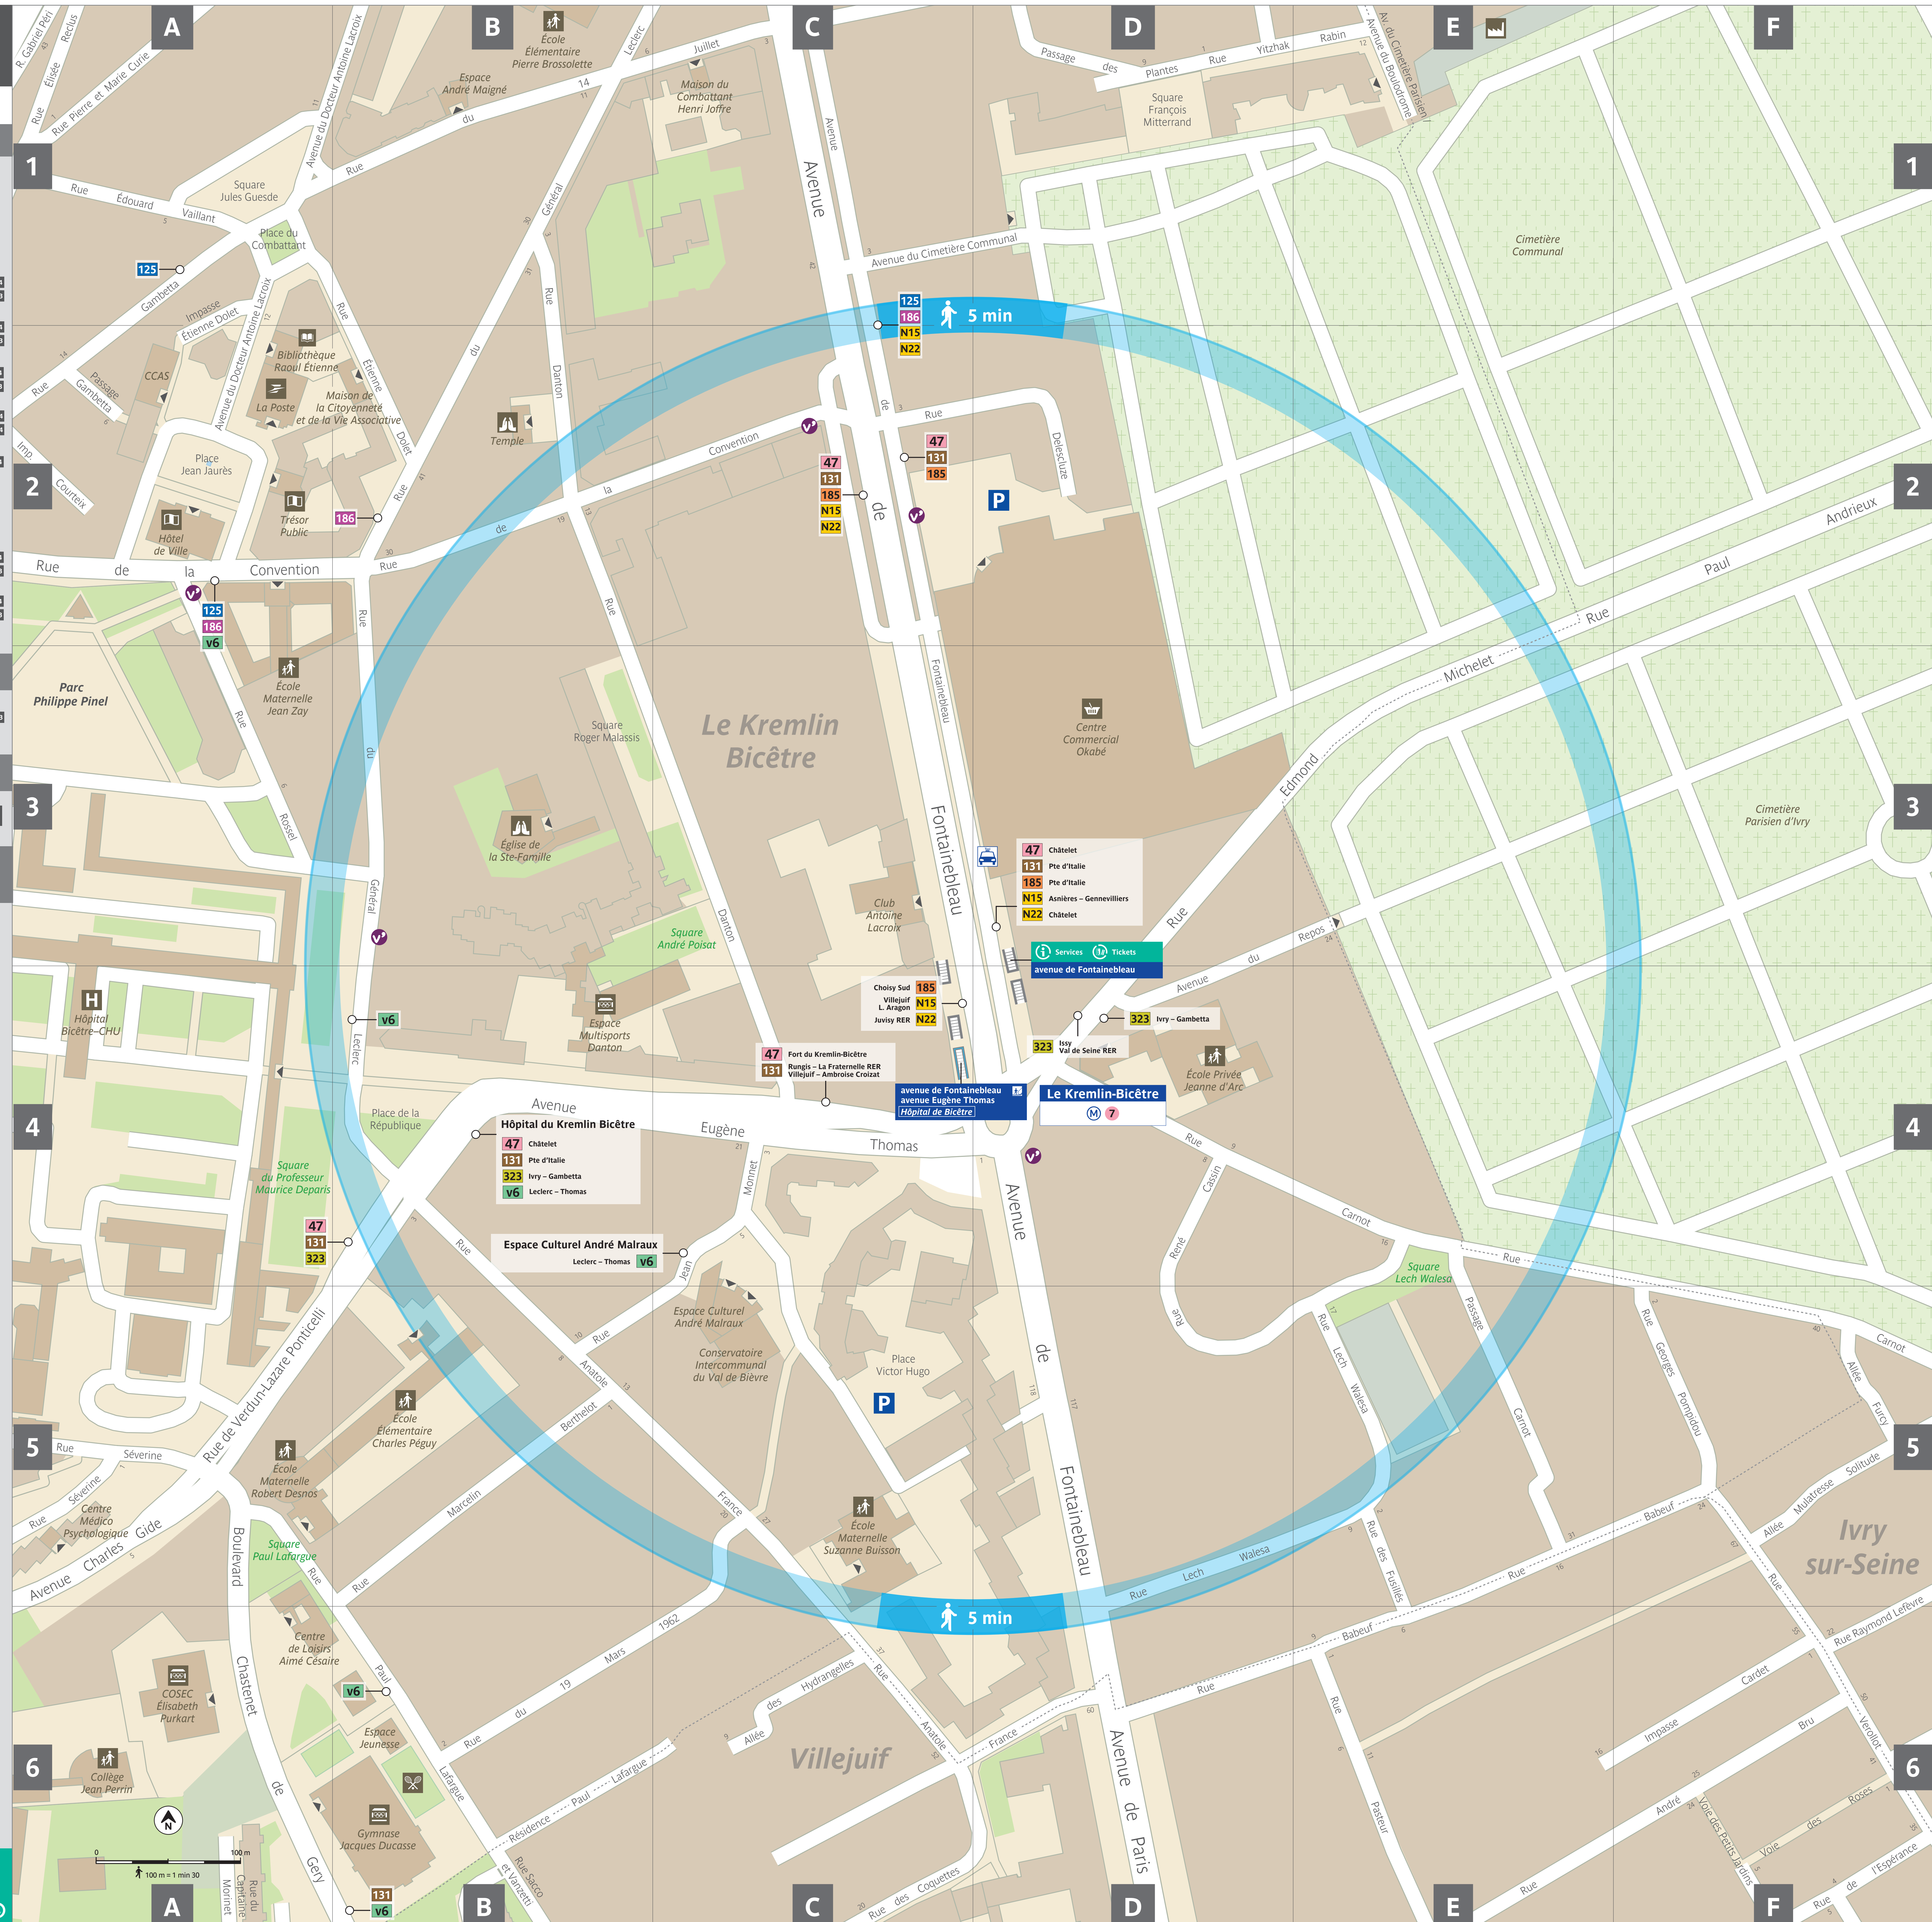

Plan du quartier
Le Kremlin-Bicêtre

Lignes de transport en commun

1. Accessibilité *
2. **7** La Courneuve Ivry - Villejuif
   - **47** Fort du Kremlin-Bicêtre - Châtelet
   - **131** Rungis - La Fraternelle RER - Villejuif - Ambroise Croizat Pte d'Italie
   - **185** Choisy Sud Pte d'Italie
   - **323** Ivry - Gambetta Issy - Val de Seine RER
   - **v6** Leclerc - Thomas
   - **N15** Villejuif - L. Aragon Asnières - Gennevilliers
   - **N22** Juvisy RER - Châtelet
3. Vérifiez le niveau d'accessibilité à l'adresse www.vianavigo.com

Services

- Taxi

Sorties

- Services
- Tickets

Équipements publics et touristiques à 5 min à pied

Tourisme - Culture

- Conservatoire Intercommunal du Val de Bièvre
- Espace Culturel André Malraux

Index des rues