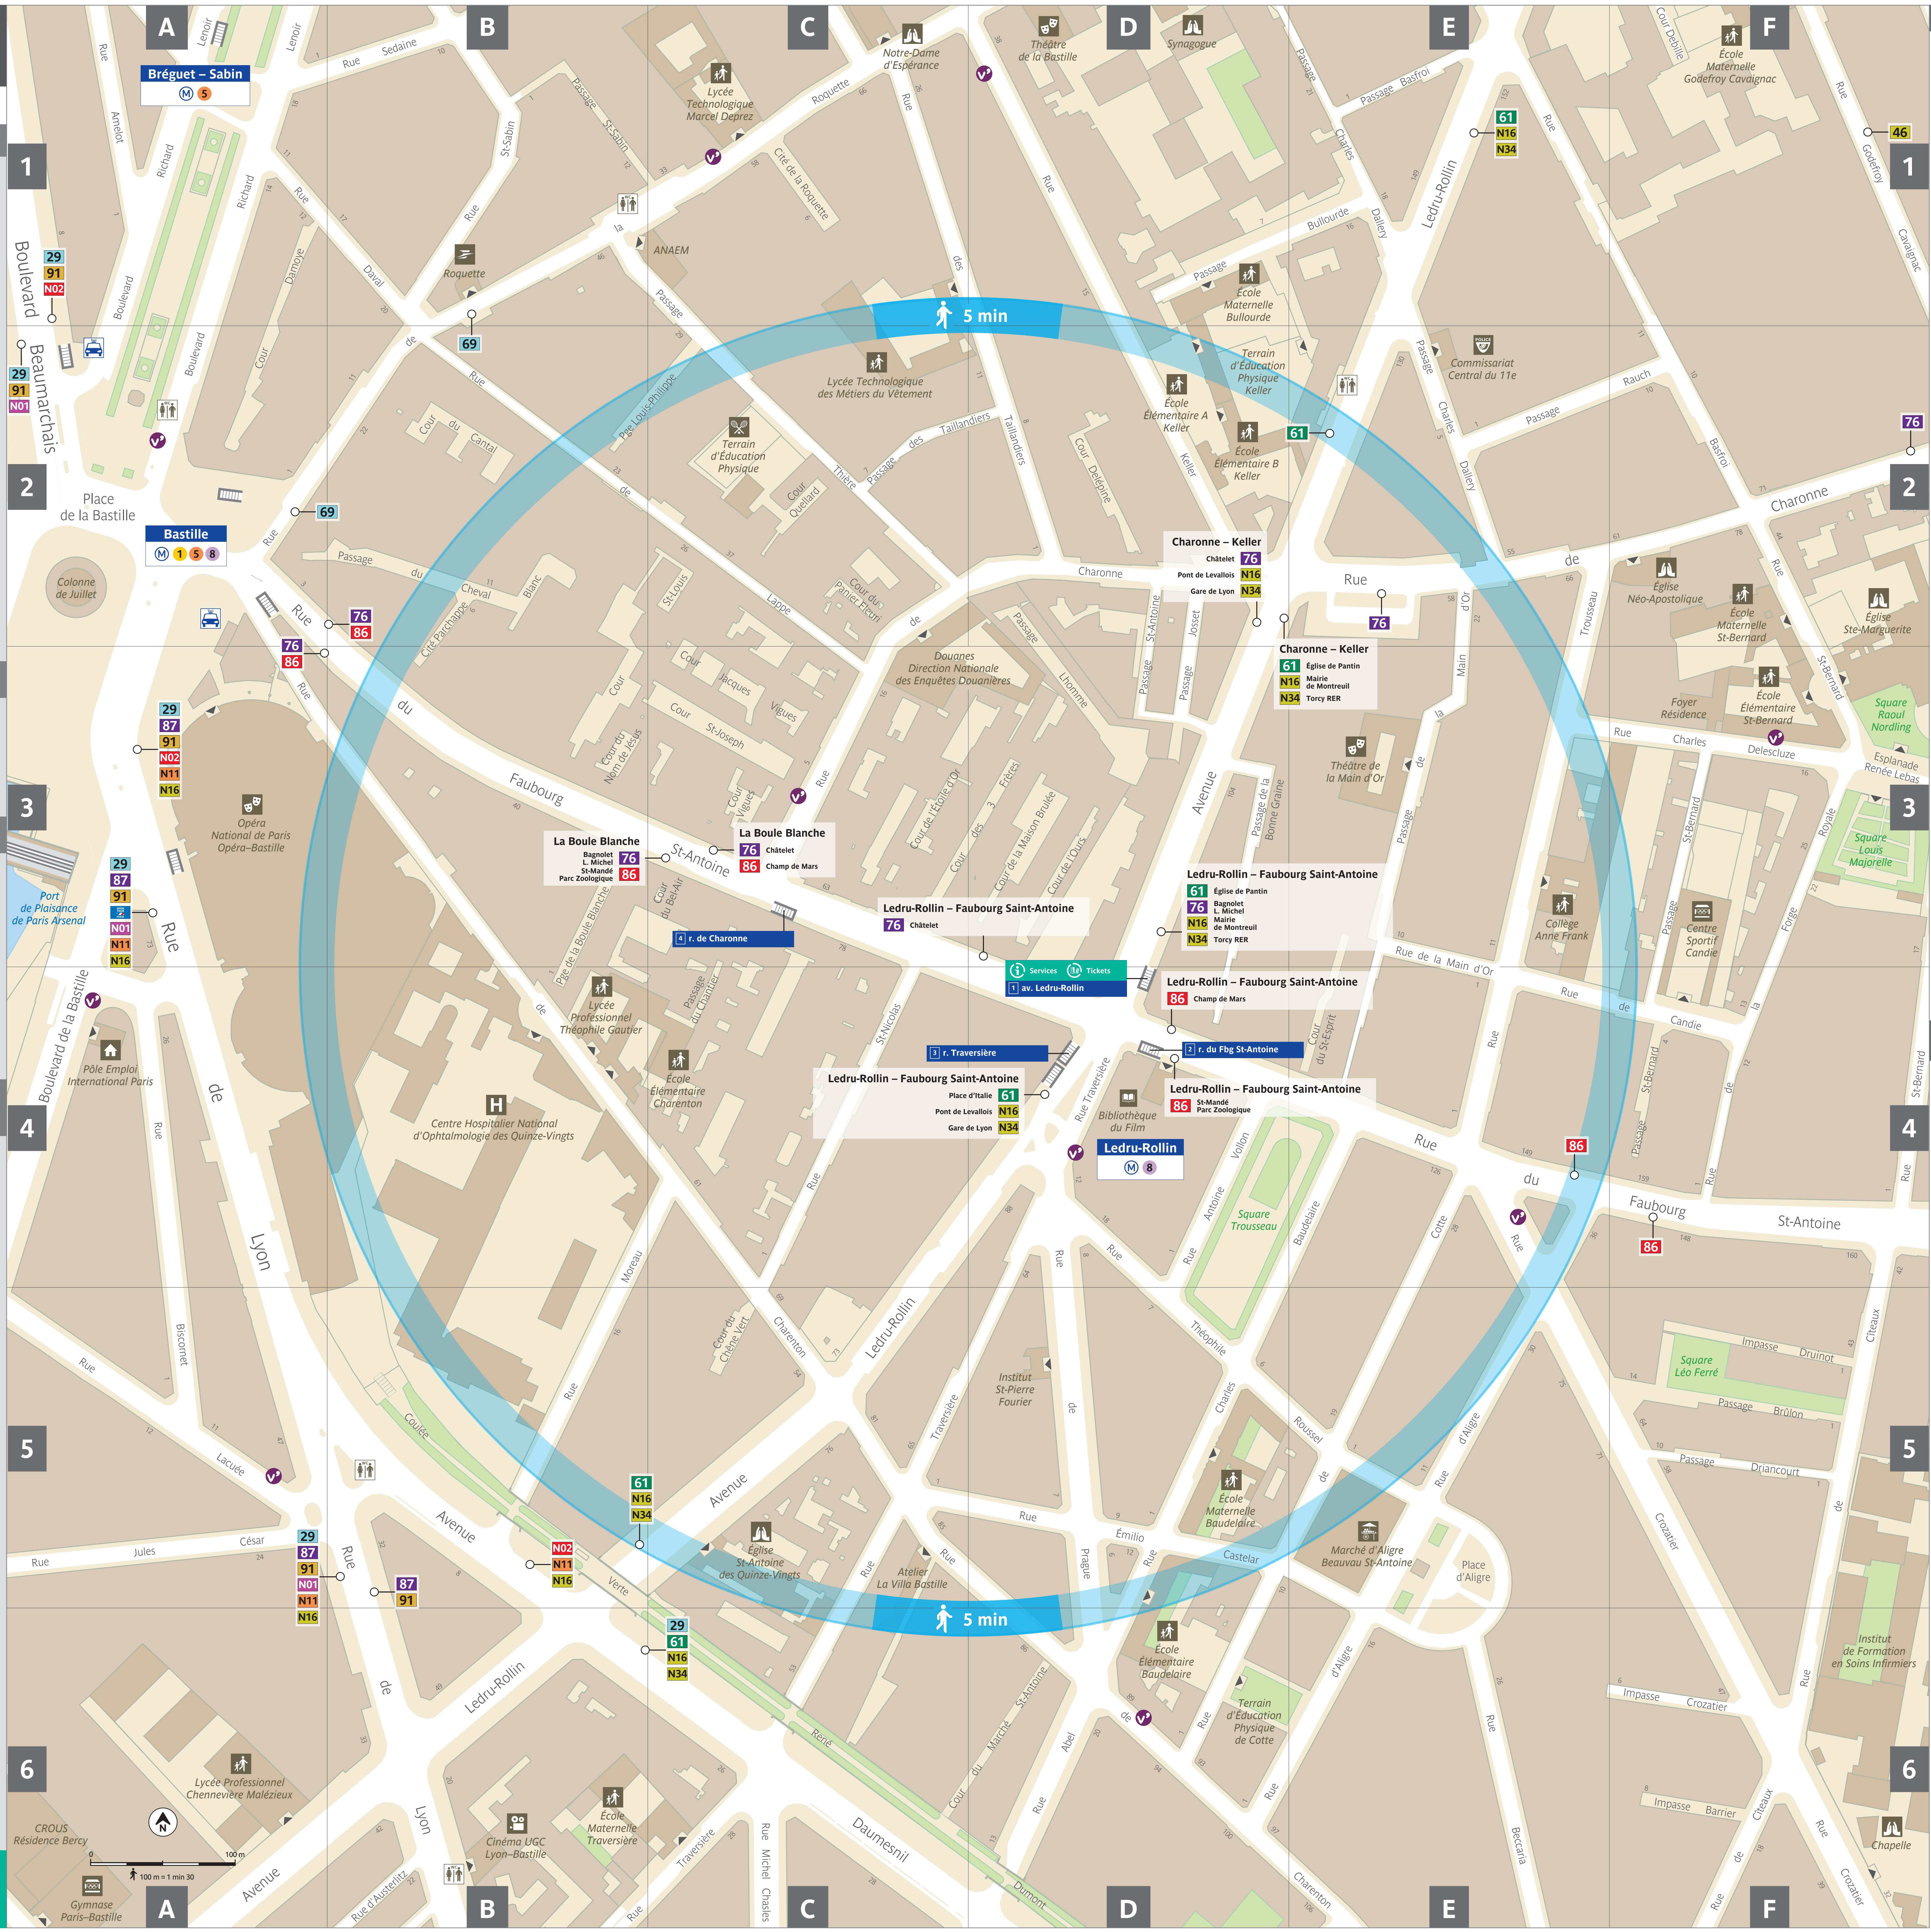

Plan du quartier
Ledru-Rollin

Lignes de transport en commun

1. Accessibilité *
2. **1** La Défense
     Ch. de Vincennes
   - **5** Bobigny
     Place d'Italie
   - **8** Balard
     Créteil

1. **BUS**
2. **61** Église de Pantin
     Place d'Italie
   - **76** Bagnollet-L. Michel
     Châtelet
   - **86** St-Mandé-Parc Zoologique
     Champ de Mars
   - **N16** Pont de Levallois
     Mairie de Montreuil
   - **N34** Gare de Lyon
     Tory RER
3. Vérifiez le niveau d'accessibilité à l'adresse www.vianavigo.com

1. **Services**
2. Toilettes sur la voie publique
   - Taxi

1. **Sorties**
2. Services Tickets
   - 1 av. Ledru-Rollin
   - 2 r. du Fbg St-Antoine
   - 3 r. Traversière
   - 4 r. de Charonne

Équipements publics et touristiques à 5 min à pied

1. **Tourisme – Culture**
2. Opéra National de Paris Opéra-Bastille
   - Théâtre de la Main d'Or

1. **Services – Équipements**
2. Centre Hospitalier National d'Ophthalmologie des Quinze-Vingts