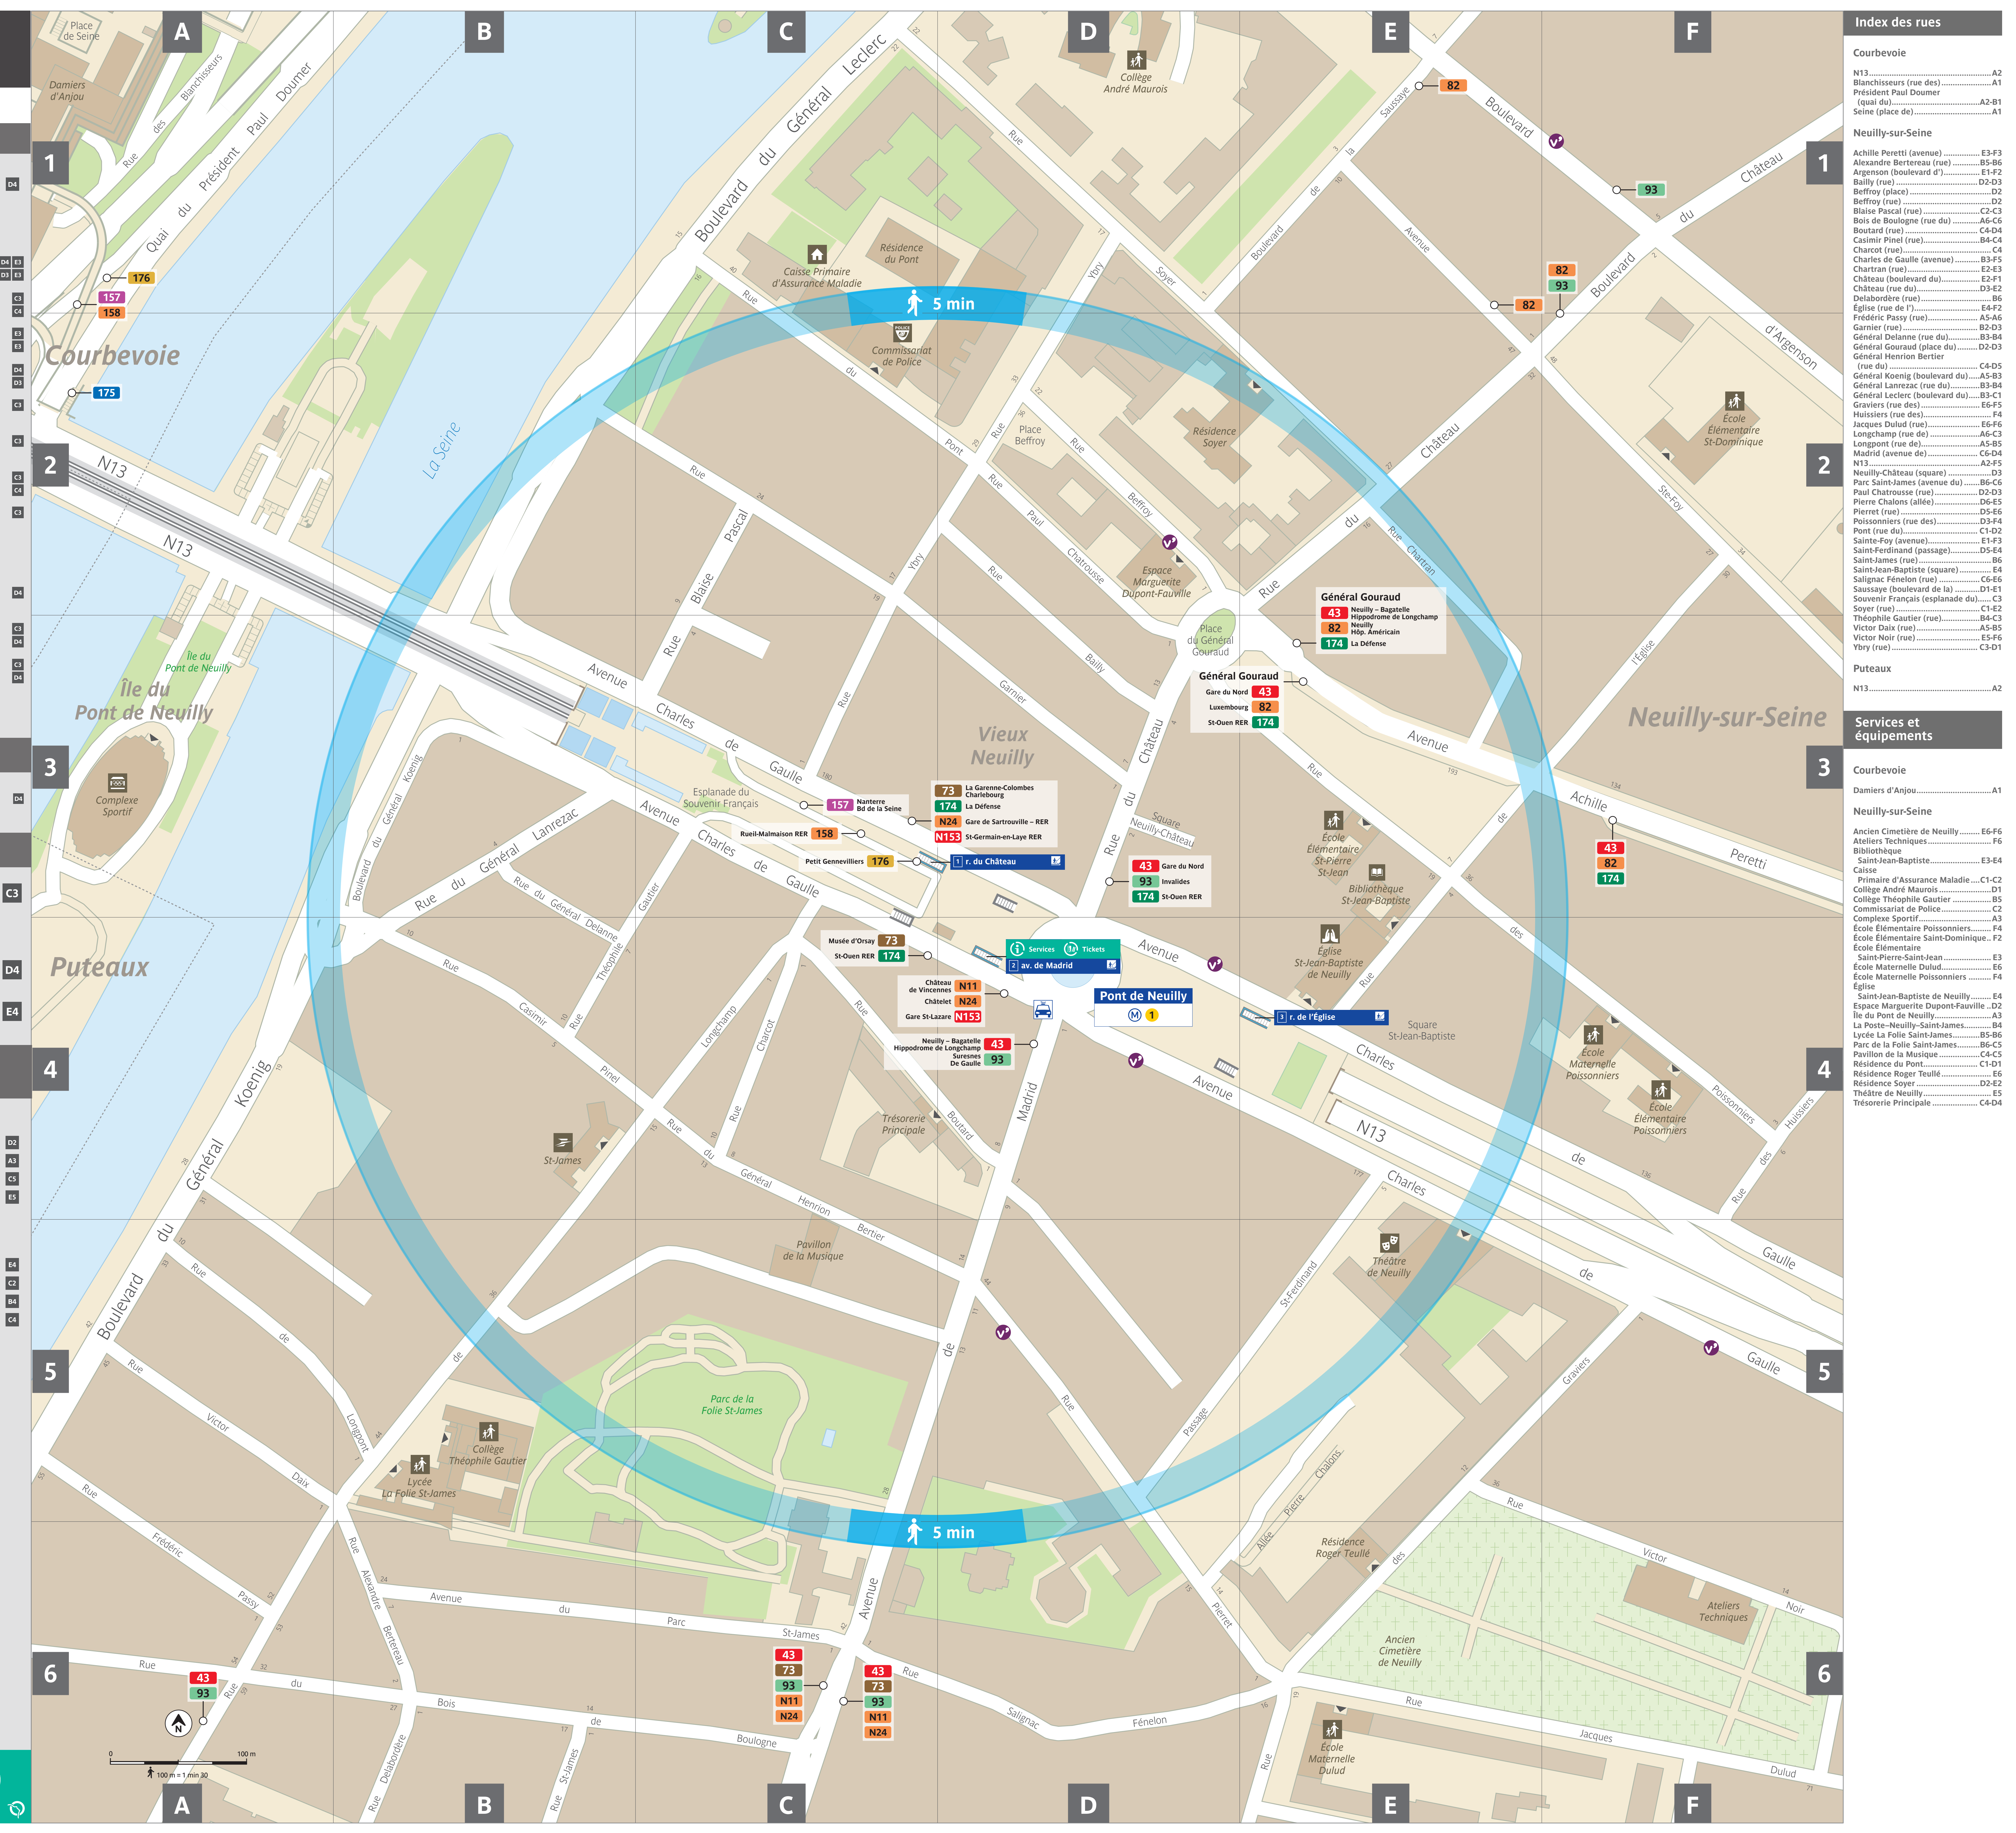

Plan du quartier
Pont de Neuilly

Lignes de transport en commun

- **M 1** La Défense
  Ch. de Vincennes
- **BUS**
- **43** Neuilly-Bagatelle-Hippodrome de Longchamp
  Gare du Nord
- **73** La Garenne-Colombes-Charlebourg
  Musée d'Orsay
- **82** Neuilly-Hôp. Américain
  Luxembourg
- **93** Suresnes-De Gaulle
  Invalides
- **157** Nanterre-Bd de la Seine
- **158** Rueil-Malmaison RER
- **174** La Défense
  St-Ouen RER
- **176** Petit Gennevilliers
- **BUS N**
- **N11** Château de Vincennes
- **N24** Gare de Sartrouville-RER
  Châtelet
- **N153** St-Germain-en-Laye RER
  Gare St-Lazare

(1) Vérifiez le niveau d'accessibilité sur www.iledefrance-mobilites.fr

Services

- **Taxi**

Sorties

- **1** r. du Château
- **2** av. de Madrid
- **3** r. de l'Église

Équipements publics et touristiques à 5 min à pied

1. **Tourisme – Culture**
2. Espace Marguerite Dupont-Fauville
   - Île du Pont de Neuilly
   - Parc de la Folie Saint-James
   - Théâtre de Neuilly

1. **Services – Équipements**
2. Bibliothèque Saint-Jean-Baptiste
   - Commissariat de Police
   - La Poste-Neuilly-Saint-James
   - Trésorerie Principale

PONT DE NEUILLY AQM01_12_2021 ED
RATP – CML – IVM. Propriété de la RATP. Reproduction interdite.

ratp.fr
applis RATP
@ClientsRATP
34 24
RATP Services clients
32 46

Services et équipements

Courbevoie

Damiers d'Anjou.....A1

Neuilly-sur-Seine

Ancien Cimetière de Neuilly.....E6-F6
Ateliers Techniques.....F6
Bibliothèque
Saint-Jean-Baptiste.....E3-E4
Caisse
Primaire d'Assurance Maladie.....C1-C2
Collège André Maurois.....D1
Collège Théophile Gautier.....B5
Commissariat de Police.....C2
Complexe Sportif.....A3
École Élémentaire Poissonniers.....F4
École Élémentaire Saint-Dominique.....F2
École Élémentaire
Saint-Pierre-Saint-Jean.....E3
École Maternelle Dulud.....E6
École Maternelle Poissonniers.....F4
Église
Saint-Jean-Baptiste de Neuilly.....E4
Espace Marguerite Dupont-Fauville.....D2
Île du Pont de Neuilly.....A3
La Poste-Neuilly-Saint-James.....B4
Lycée La Folie Saint-James.....B5-B6
Parc de la Folie Saint-James.....B6-C5
Pavillon de la Musique.....C4-C5
Résidence du Pont.....C1-D1
Résidence Roger Teullé.....E6
Résidence Soyer.....D2-E2
Théâtre de Neuilly.....E5
Trésorerie Principale.....C4-D4