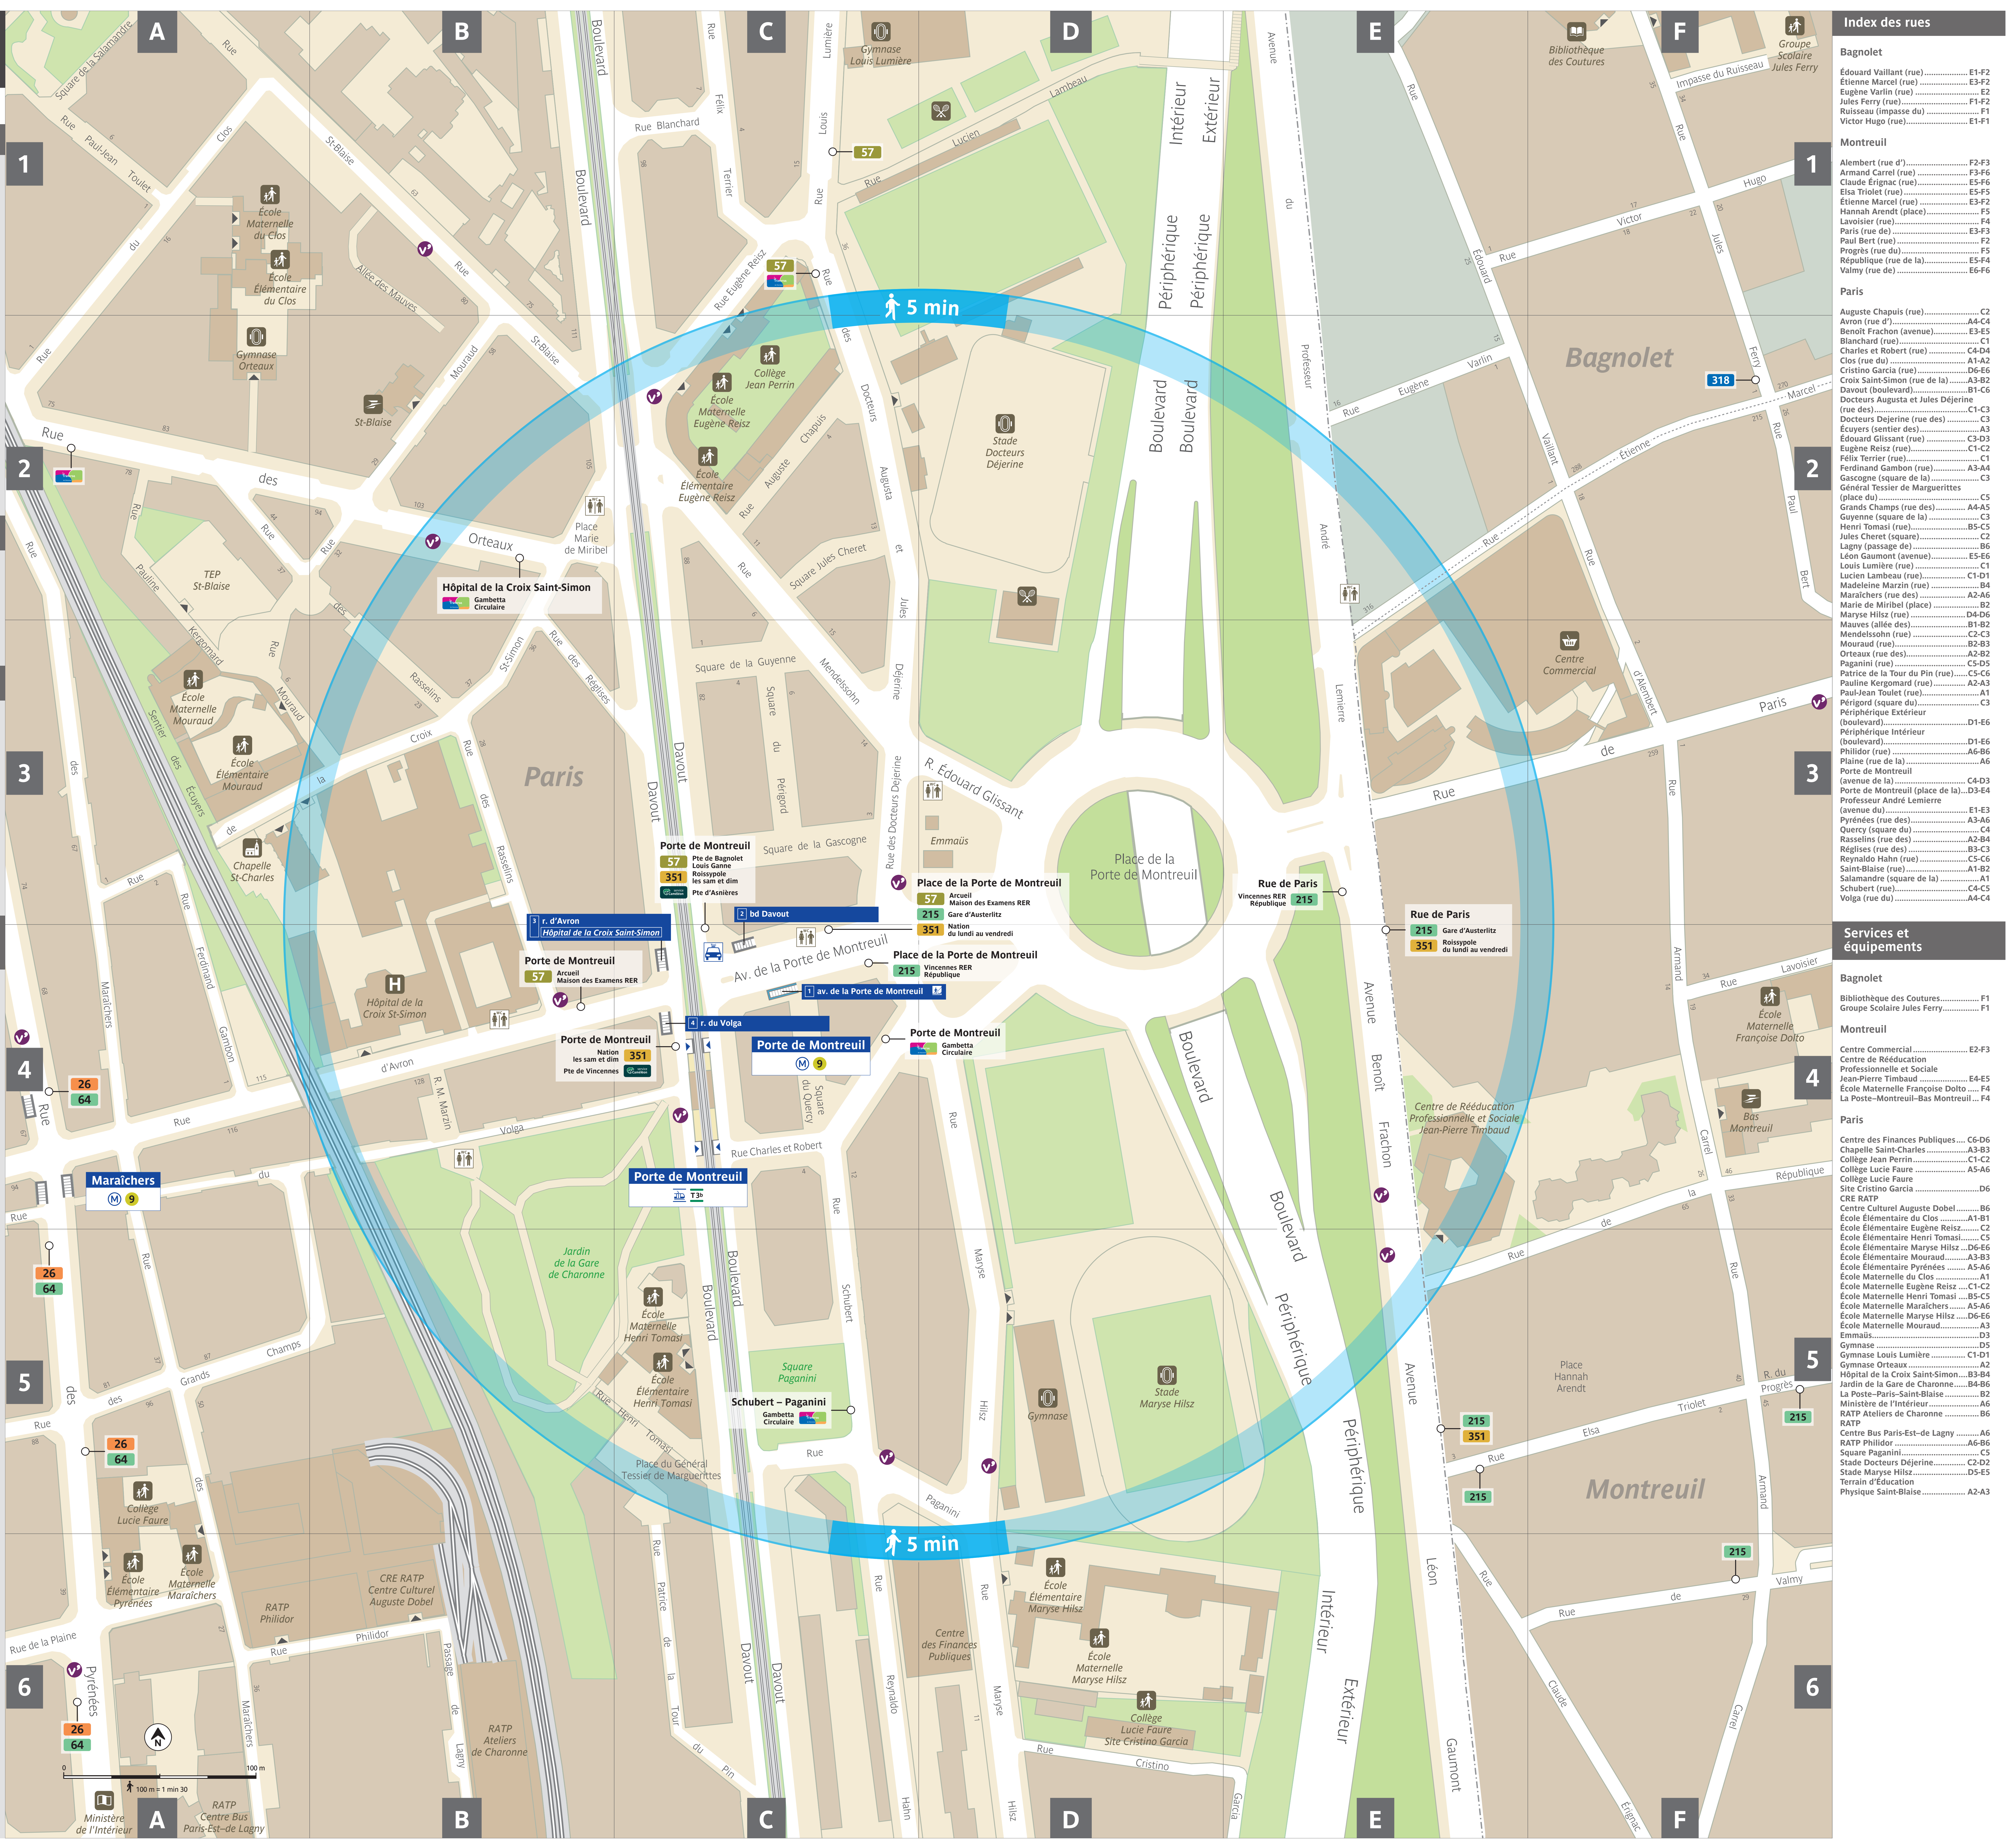

Plan du quartier
Porte de Montreuil

Lignes de transport en commun

M 9 Pont de Sèvres Montreuil

T3b d'Asnières de Vincennes

Le service Caméleon est un bus de remplacement en cas d'interruption durable du tramway.

BUS

Lignes de jour

57 Arcueil-Maison des Examens RER Pte de Bagnolet-Louis Ganne

215 Gare d'Austerlitz Vincennes RER-République Nation du lundi au vendredi

351 Nation les sam et dim Roissyville les sam et dim

Gambetta Circulaire

Services

Toilettes sur la voie publique

Taxi

Sorties

1 av. de la Porte de Montreuil

2 bd Davout

3 r. d'Avron
Hôpital de la Croix Saint-Simon

4 r. du Volga

Équipements publics et touristiques à 5 min à pied

Services - Équipements

- Hôpital de la Croix Saint-Simon

AQM_PTE_DE_MONTREUIL
DSF/DMO/PRIVICS • EDITERRA • © RATP • TOUS DROITS RÉSERVÉS • 10.2023

Service clientèle RATP
34 24 service gratuit 9h-18h

Objets trouvés
32 46 0.80 €/min + prix appel

Index des rues

Services et équipements