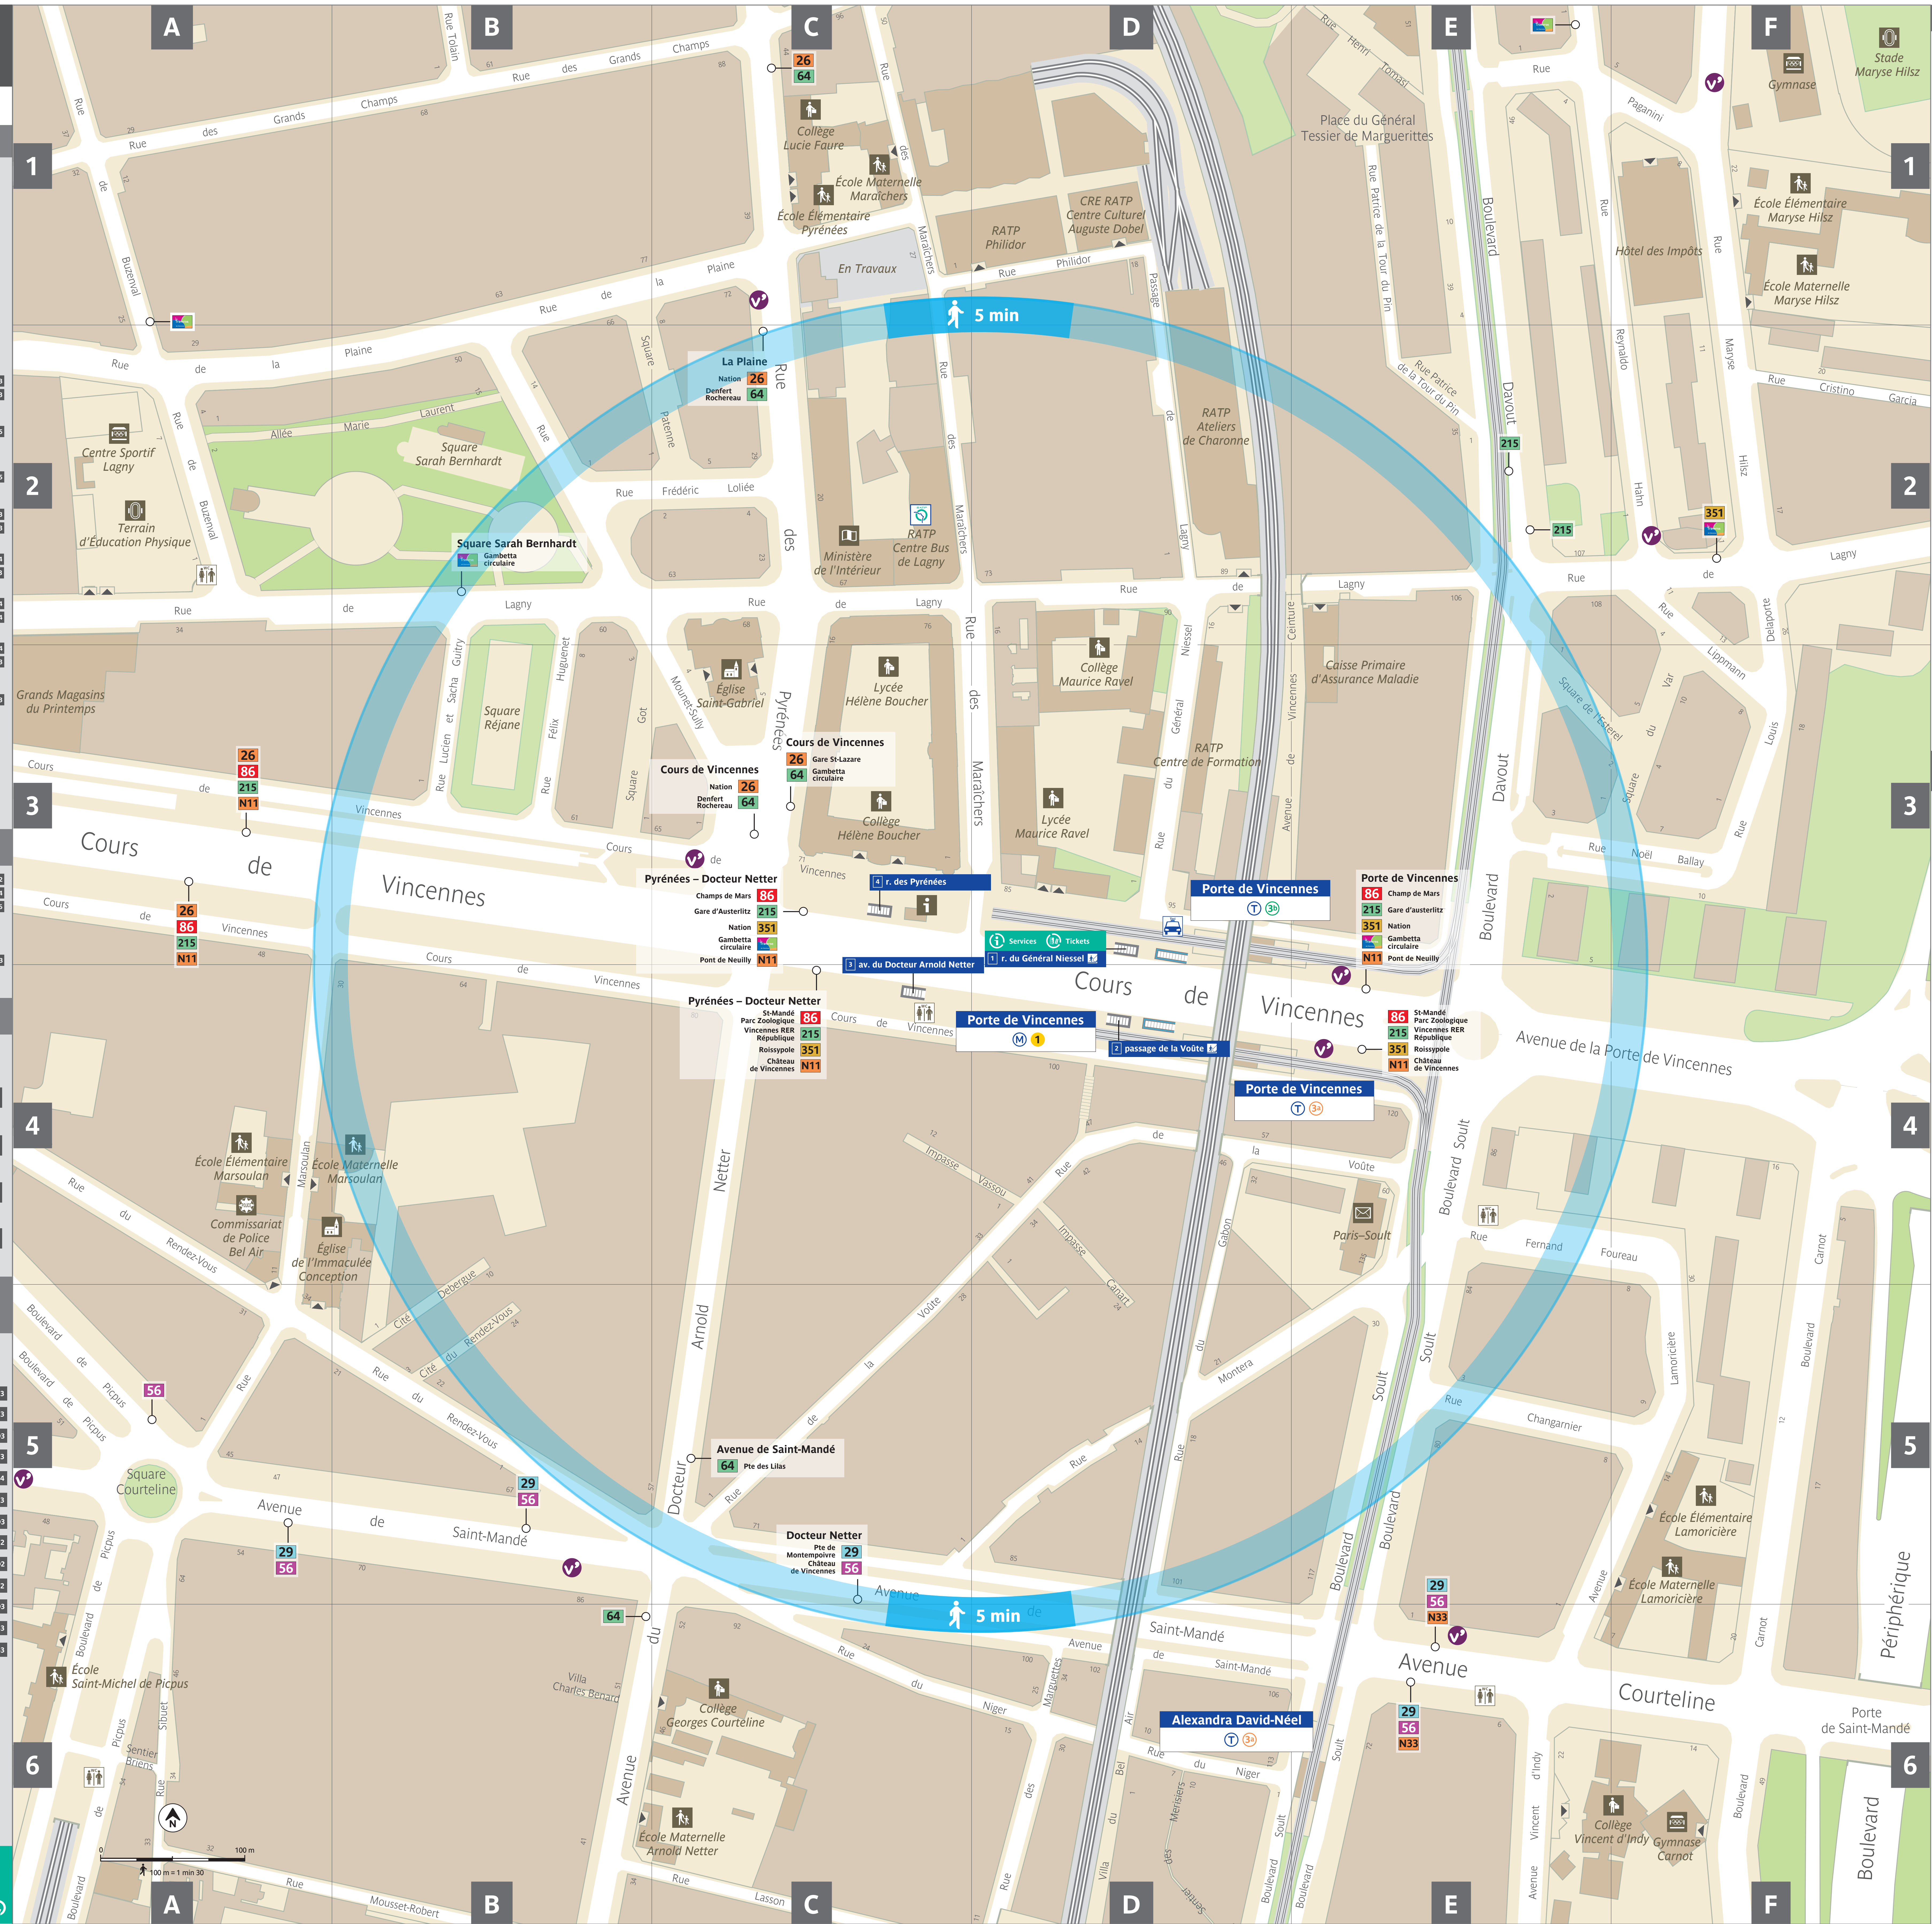

Plan du quartier
Porte de Vincennes

Lignes de transport en commun

- **M 1** La Défense
  Ch. de Vincennes
- **T 3a** Pont du Garigliano
  P. de Vincennes
- **T 3b** P. de la Chapelle
  P. de Vincennes
- **BUS**
- **26** Gare St-Lazare
- **29** Pte de Montempoivre
- **56** Château de Vincennes
- **64** Denfert Rochereau
  Pte des Lilas
- **86** St-Mandé - Parc Zoologique
  Champ de Mars
- **215** Gare d'Austerlitz
- **Vincennes RER - République**
- **351** Roissypole
  Nation
- **Gambetta circulaire**
- **N**
- **N11** Pont de Neuilly
  Château de Vincennes

Services

- Toilettes sur la voie publique
- Taxi

Sorties

- Services Tickets
- **1** r. du Général Niessel
- **2** passage de la Voûte
- **3** av. du Docteur Arnold Netter
- **4** r. des Pyrénées

Équipements publics et touristiques à 5 min à pied

Services - Équipements

- Caisse Primaire d'Assurance Maladie
- Collège Hélène Boucher
- Collège Maurice Ravel
- Église Saint-Gabriel
- La Poste-Paris-Soult
- Lycée Hélène Boucher
- Lycée Maurice Ravel
- Ministère de l'Intérieur
- RATP Ateliers de Charonne
- RATP Centre Bus de Lagny
- RATP Centre de Formation
- Square Réjane
- Square Sarah Bernhardt

ratp.fr | applis RATP | RATP Service clients | 34 24 | 32 46