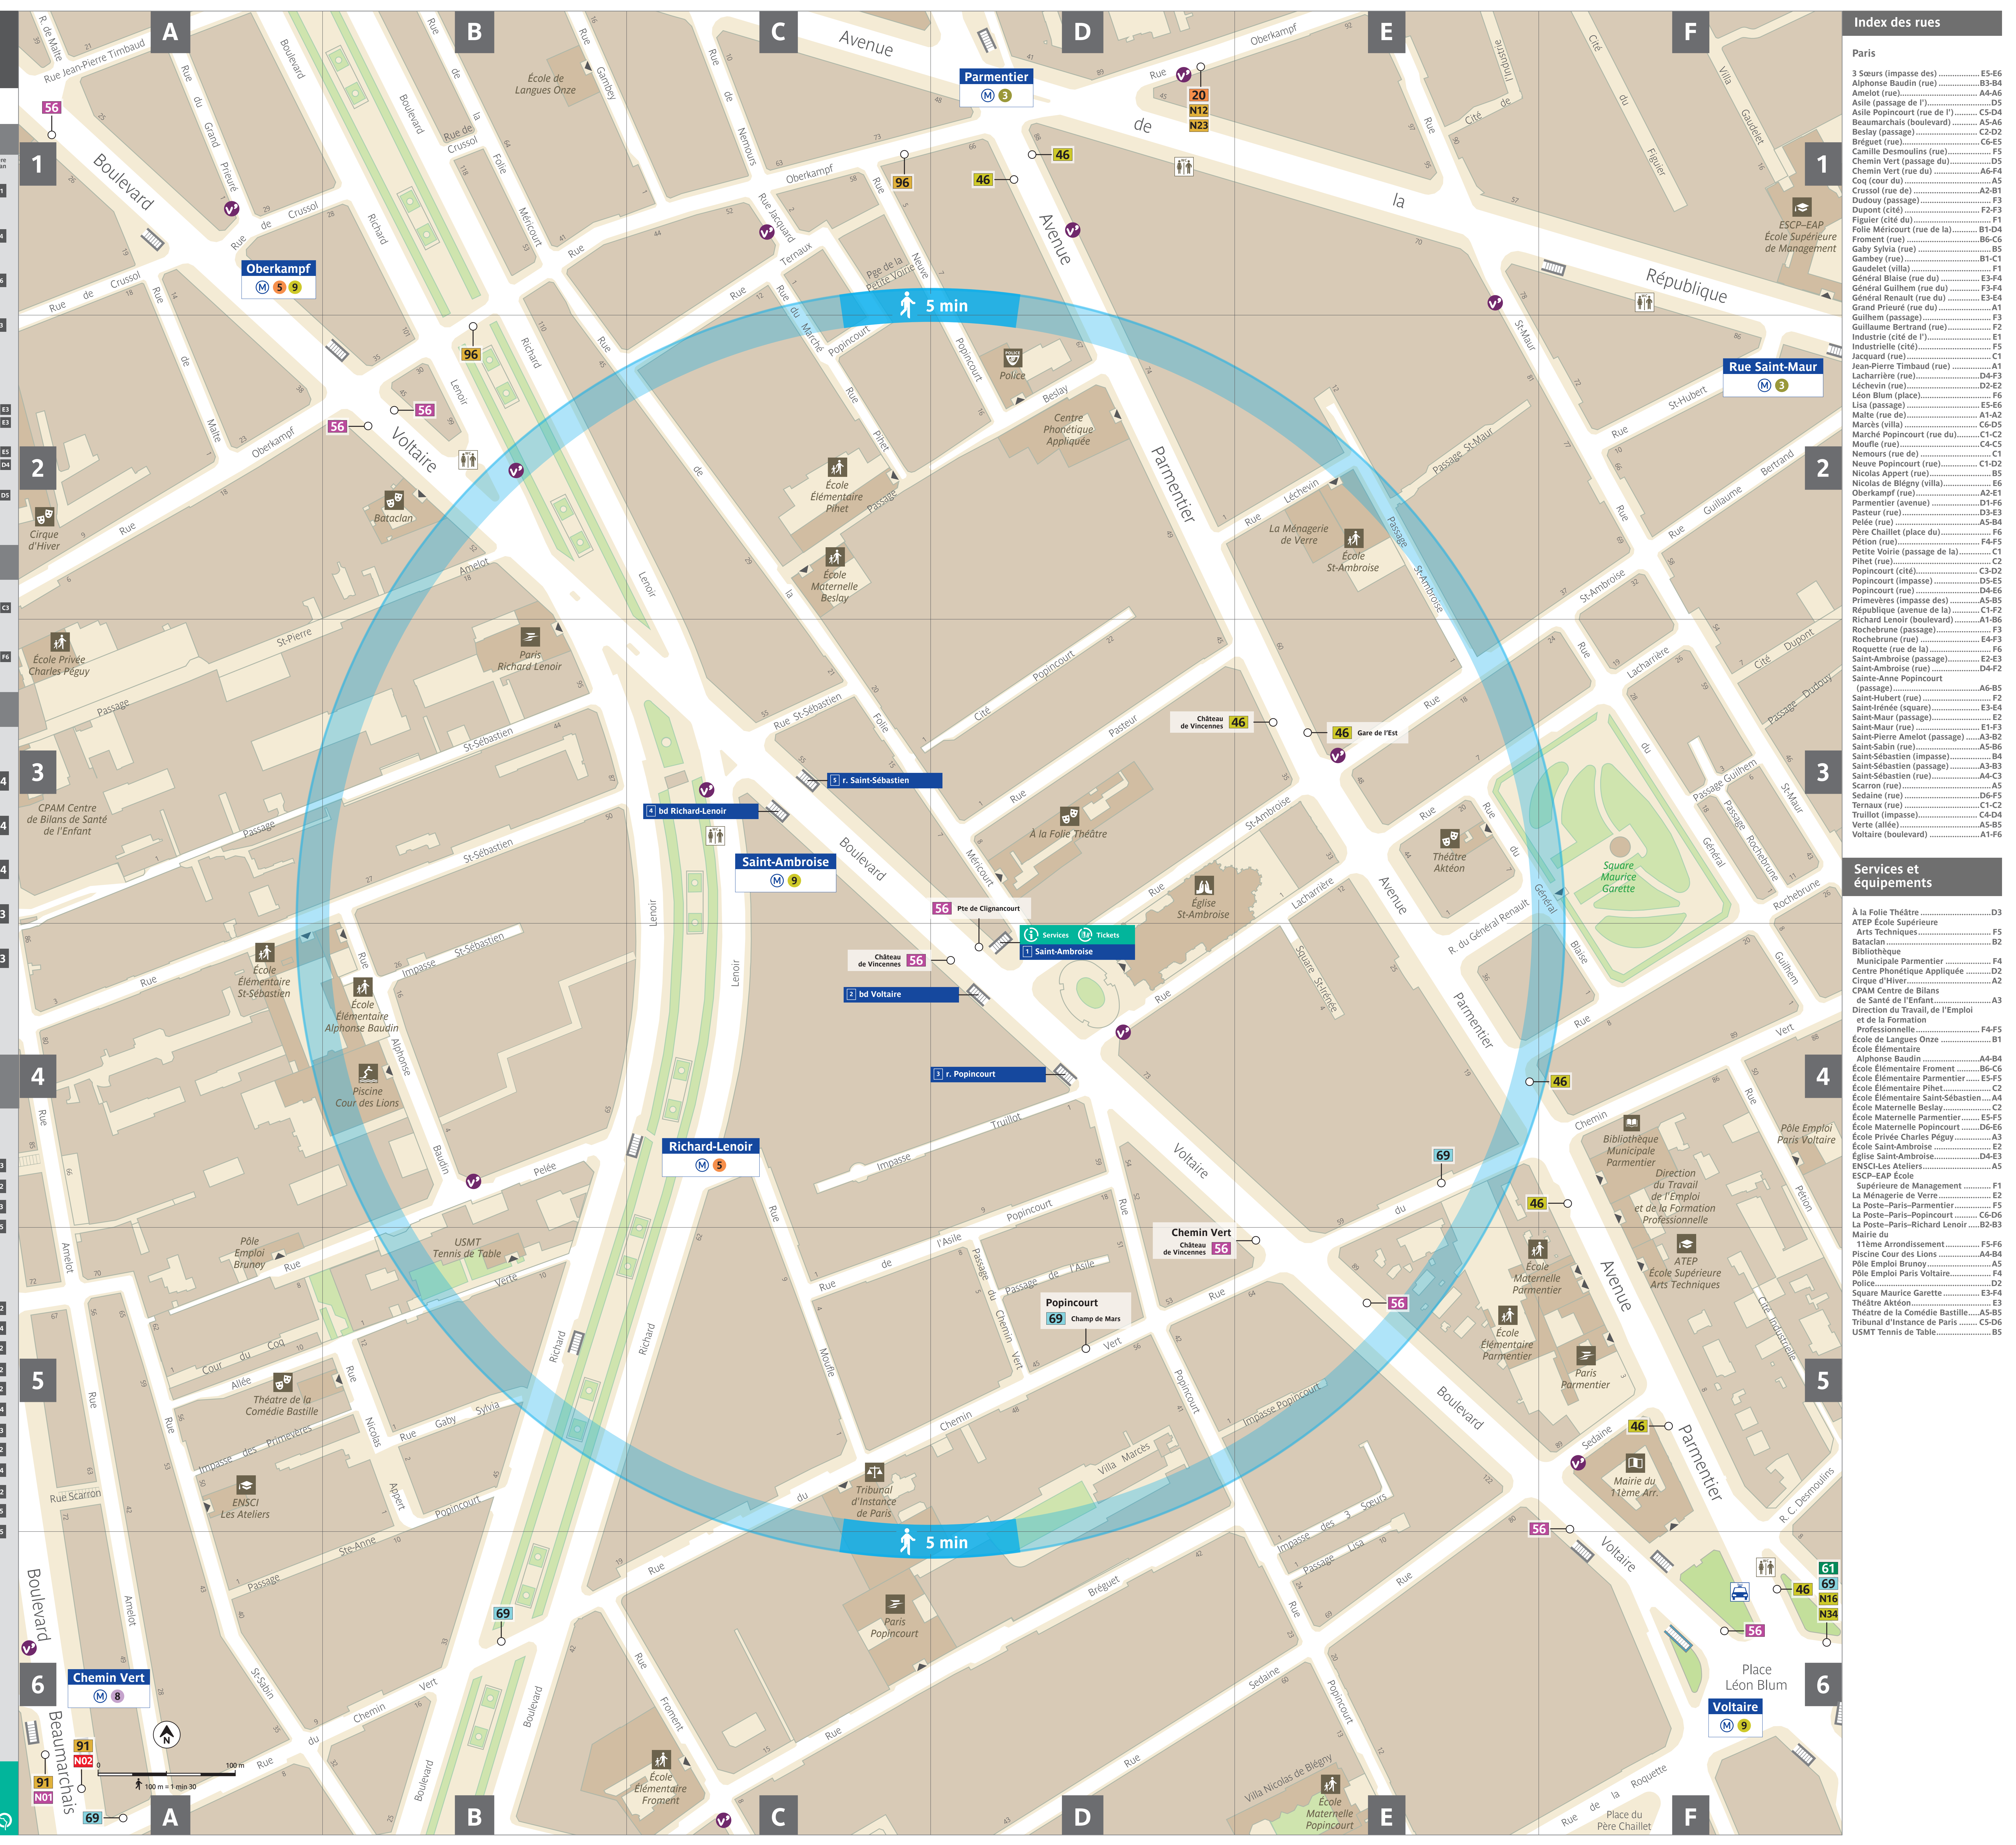

Plan du quartier
Saint-Ambroise

Lignes de transport en commun

1. **Accessibilité ***
2. **M 3** Levallois Gallien
   - **5** Bobigny Place d'Italie
   - **8** Balard Créteil
   - **9** Pont de Sèvres Montreuil
3. **BUS**
4. **46** Château de Vincennes Gare de l'Est
   - **56** Château de Vincennes Pte de Clignancourt
   - **69** Champ de Mars
5. Vérifiez le niveau d'accessibilité à l'adresse www.vianavigo.com

1. **Services**
2. Toilettes sur la voie publique
   - Taxi

1. **Sorties**
2. Services Tickets
   - **1** Saint-Ambroise
   - **2** bd Voltaire
   - **3** r. Popincourt
   - **4** bd Richard-Lenoir
   - **5** r. Saint-Sébastien

Équipements publics et touristiques à 5 min à pied

1. **Tourisme – Culture**
2. À la Folie Théâtre
   - Bataclan
   - Théâtre Aktéon
   - Théâtre de la Comédie Bastille

1. **Services – Équipements**
2. Centre Phonétique Appliquée
   - École Élémentaire Alphonse Baudin
   - École Élémentaire Pihet
   - École Maternelle Beslay
   - École Saint-Ambroise
   - Église Saint-Ambroise
   - La Poste-Paris-Richard Lenoir
   - La Ménagerie de Verre
   - Piscine Cour des Lions
   - Police
   - Tribunal d'Instance de Paris
   - USMT Tennis de Table