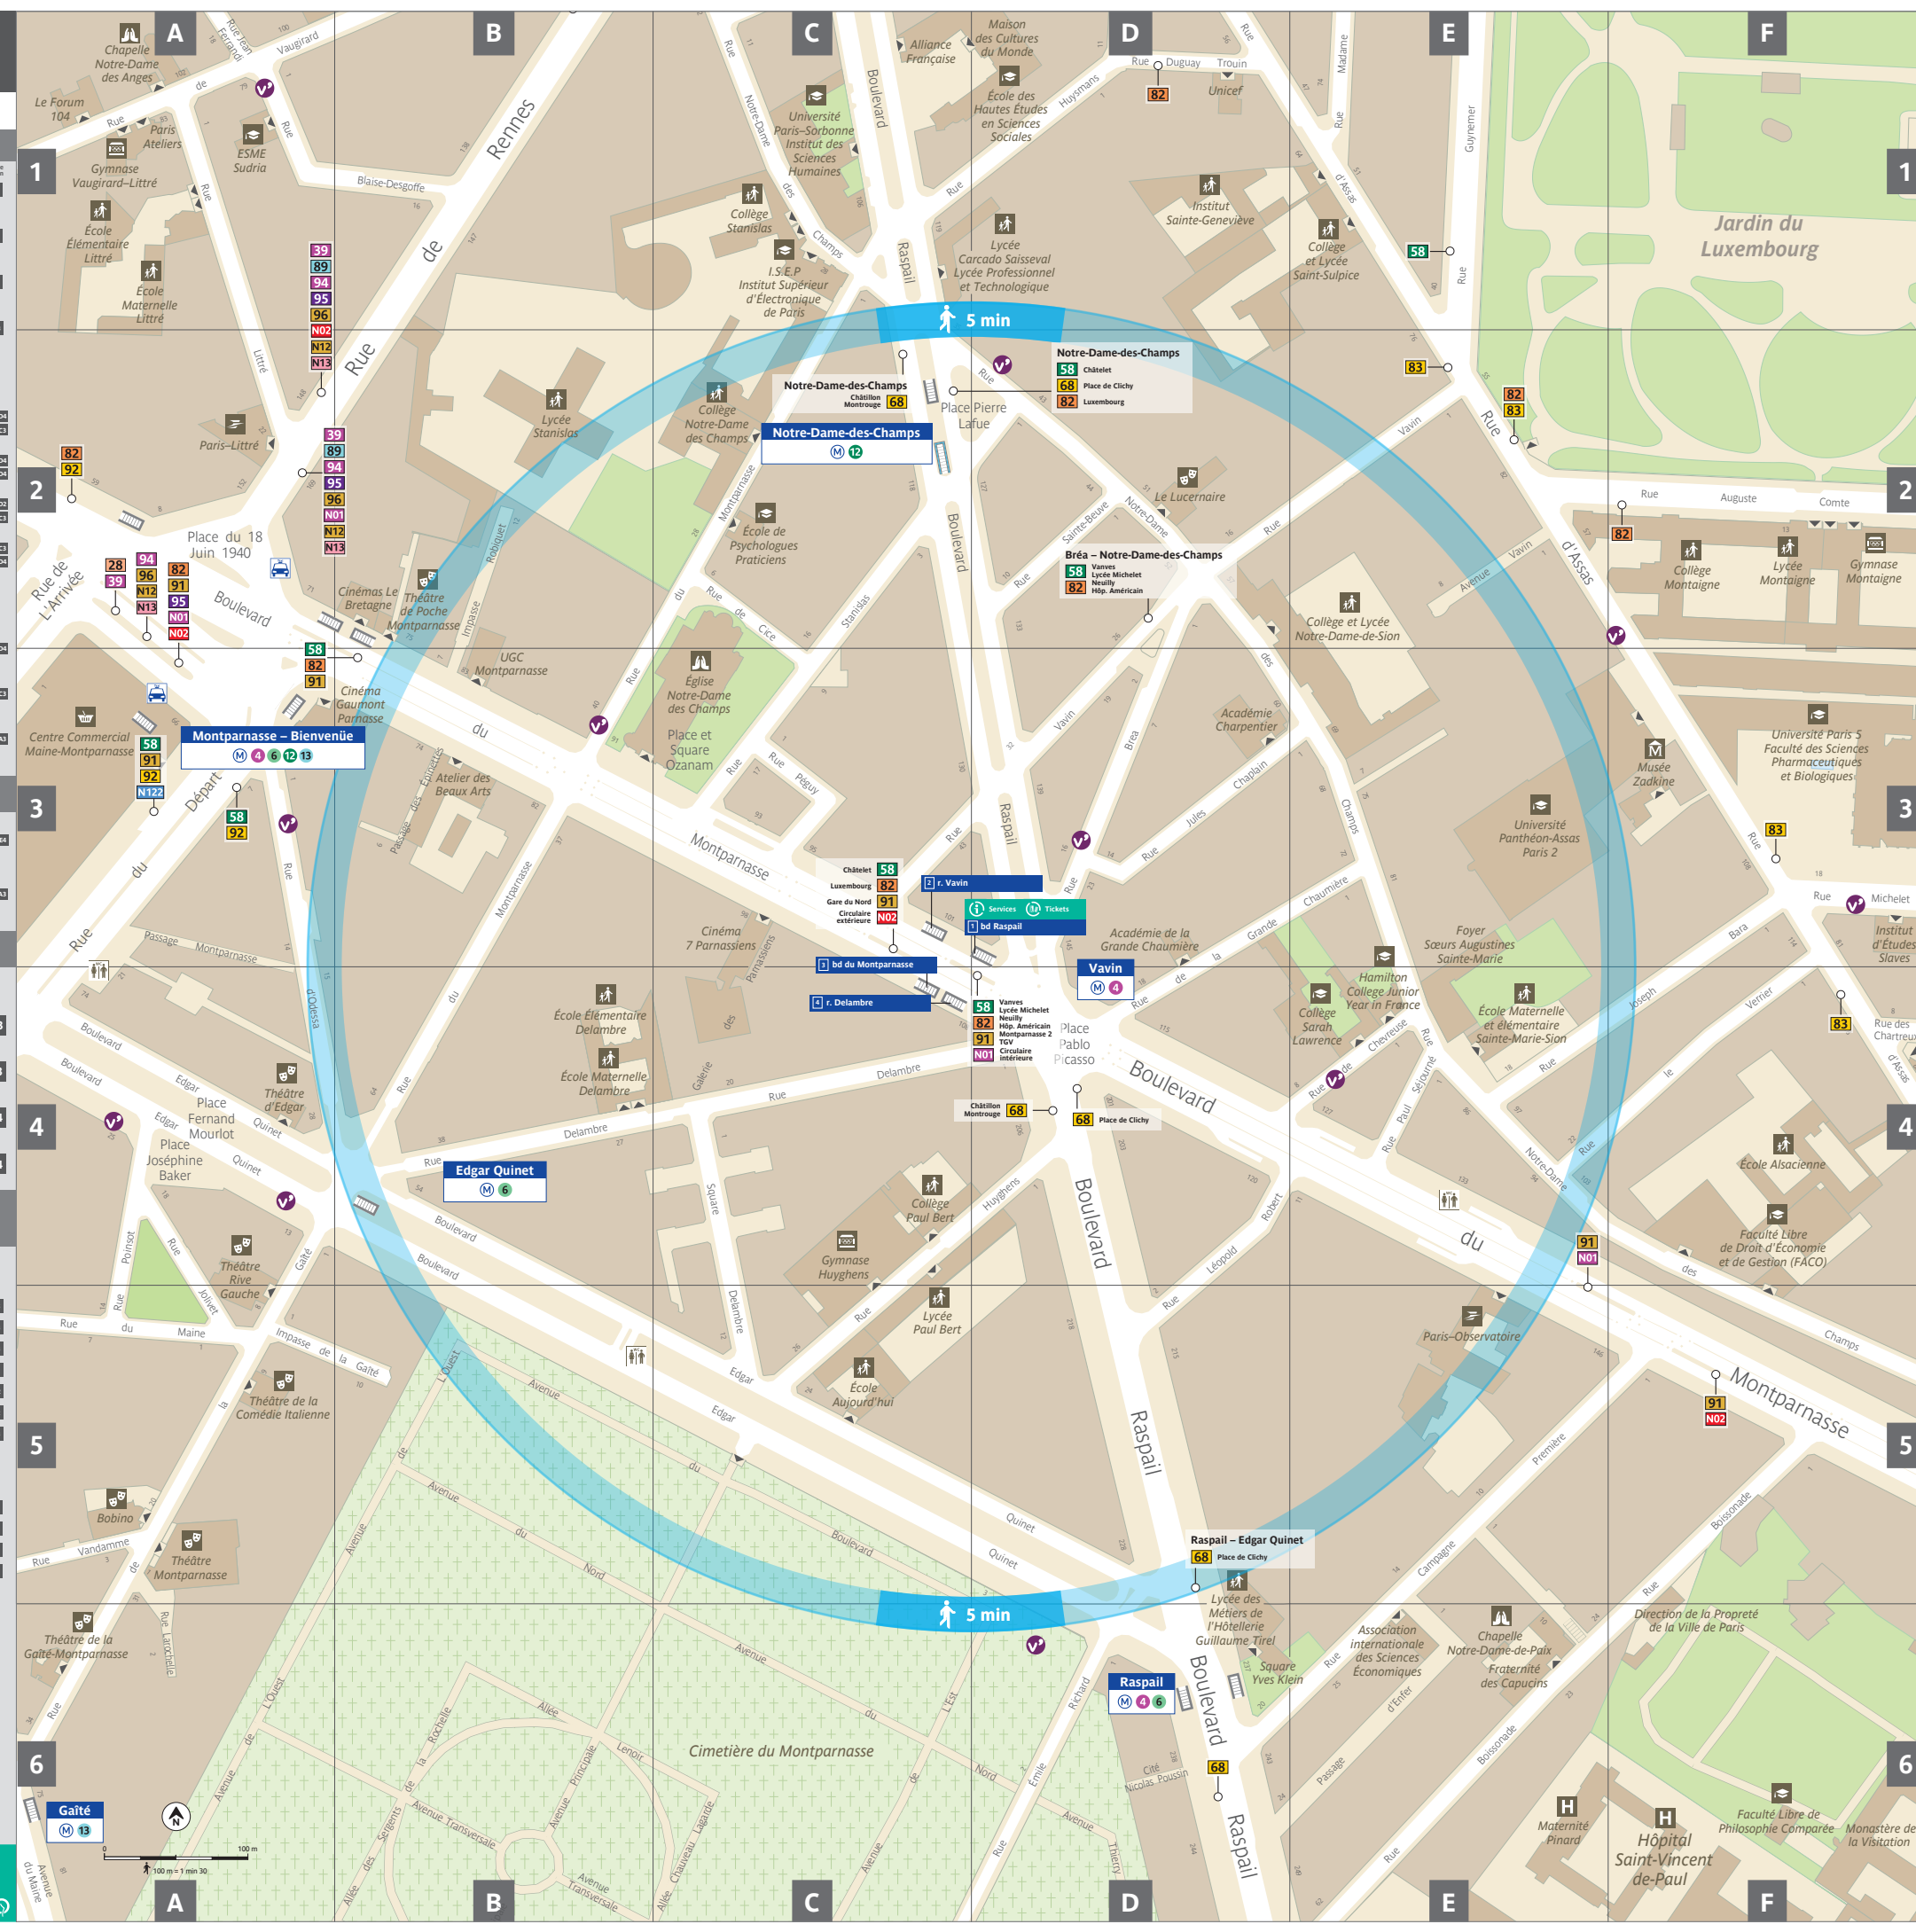

Plan du quartier
Vavin

Lignes de transport en commun

- **4** P⁰ de Clignancourt Bagneux
- **6** Étoile Nation
- **12** Aubervilliers Mairie d'Issy
- **13** Asnières - Gennevilliers Saint-Denis - Châtillon

BUS

- **58** Vanves - Lycée Michelet - Châtelet
- **68** Châtillon - Montrouge - Place de Clichy
- **82** Neuilly - Hôp. Américain - Luxembourg
- **91** Gare du Nord - Montparnasse 2 - TGV
- **N**
- **N01** Circulaire intérieure
- **N02** Circulaire extérieure
- **N122** St-Rémy les Cheuse

Services

- Toilettes sur la voie publique
- Taxi

Sorties

- Services Tickets
- **1** bd Raspail
- **2** r. Vavin
- **3** bd du Montparnasse
- **4** r. Delambre

Équipements publics et touristiques à 5 min à pied

Tourisme - Culture

- Cimetière du Montparnasse
- Cinéma 7 Parnassiens
- Église Notre-Dame des Champs
- Jardin du Luxembourg
- Le Lucernaire
- Théâtre de Poche Montparnasse
- UGC Montparnasse

Services - Équipements

- Ecole de Psychologues Praticiens
- Gymnase Huyghens
- La Poste Paris-Observatoire
- Université Panthéon-Assas-Paris 2

Index des rues

Paris

18 Juin 1940 (place du)	A2
Arrivée (rue de l')	A2
Assas (rue d')	D1-F4
Auguste Comte (rue)	E2-F2
Blaise-Desgoffe (rue)	A1-B1
Boissonade (rue)	E6-F5
Boulevard (avenue du)	B5-D6
Brea (rue)	D2-D3
Campagne Première (rue)	D6-F5
Chartreux (rue des)	F4
Chauveau Lagarde (allée)	B6-C6
Chevreuse (rue de)	E4
Cic (rue de)	C2-C3
Delambre (rue)	B4-D4
Delambre (square)	C4-C5
Départ (rue du)	A3-A4
Duguay Trouin (rue)	D4-E1
Edgar Quinet (boulevard)	A4-D6
Émile Richard (rue)	C6-D6
Enter (passage d')	D6-E5
Est (avenue de l')	C6-D6
Fernand Mourlet (rue de la)	A4
Épinettes (passage des)	B3
Galté (rue de la)	C6-D6
Galté (impasse de la)	A5-B5
Galté (rue de la)	A4-A6
Grande Chaumière (rue de la)	D4-E3
Gygnemer (rue)	E1-E2
Huyghens (rue)	C5-D4
Huyghens (rue)	C1-D1
Jean Ferrandi (rue)	A1
Jolivet (rue)	A4-A5
Joseph Bana (rue)	E4-F3
Joséphine Baker (place)	A4
Jules Chaplain (rue)	D3-D3
Larochelle (rue)	A5-A6
Lenoir (allée)	B6-C6
Léopold Robert (rue)	D5-E4
Litré (rue)	A1-A2
Madame (rue)	E1
Maine (avenue du)	A6
Maine (rue du)	A5
Michelet (rue)	F3
Montparnasse (boulevard du)	A2-F5
Montparnasse (passage)	A3-A4
Montparnasse (square)	A3-C3
Nicolas Poussin (cité)	D6
Nord (avenue du)	B5-D6
Notre-Dame des Champs (rue)	A3-B4
Odesa (rue d')	A3-B4
Ouest (allée de l')	A6-B5
Ozanam (place et square)	A2-C3
Pablo Picasso (place)	D4
Parnassiens (galerie des)	C3-C4
Paul Séjourné (rue)	E4
Péguy (rue)	C3
Pierre Lafue (place)	C2-D2
Poisson (rue)	A2-B1
Principale (avenue)	B6-C5
Raspail (boulevard) - C1-D6Rennes (rue de)	B2-B3
Robiquet (impasse)	B2-B3
Sainte-Beuve (rue)	D2
Sergents de la Rochelle (allée des)	B6
Stanislas (rue)	C2-C3
Thierry (avenue)	B6
Transversale (avenue)	A6-B6
Vandamme (rue)	A5
Vaugirard (rue de)	A1-A1
Vavin (avenue)	E2
Vavin (rue)	C3-E2
Verrier (rue le)	E4-F3

Services et équipements