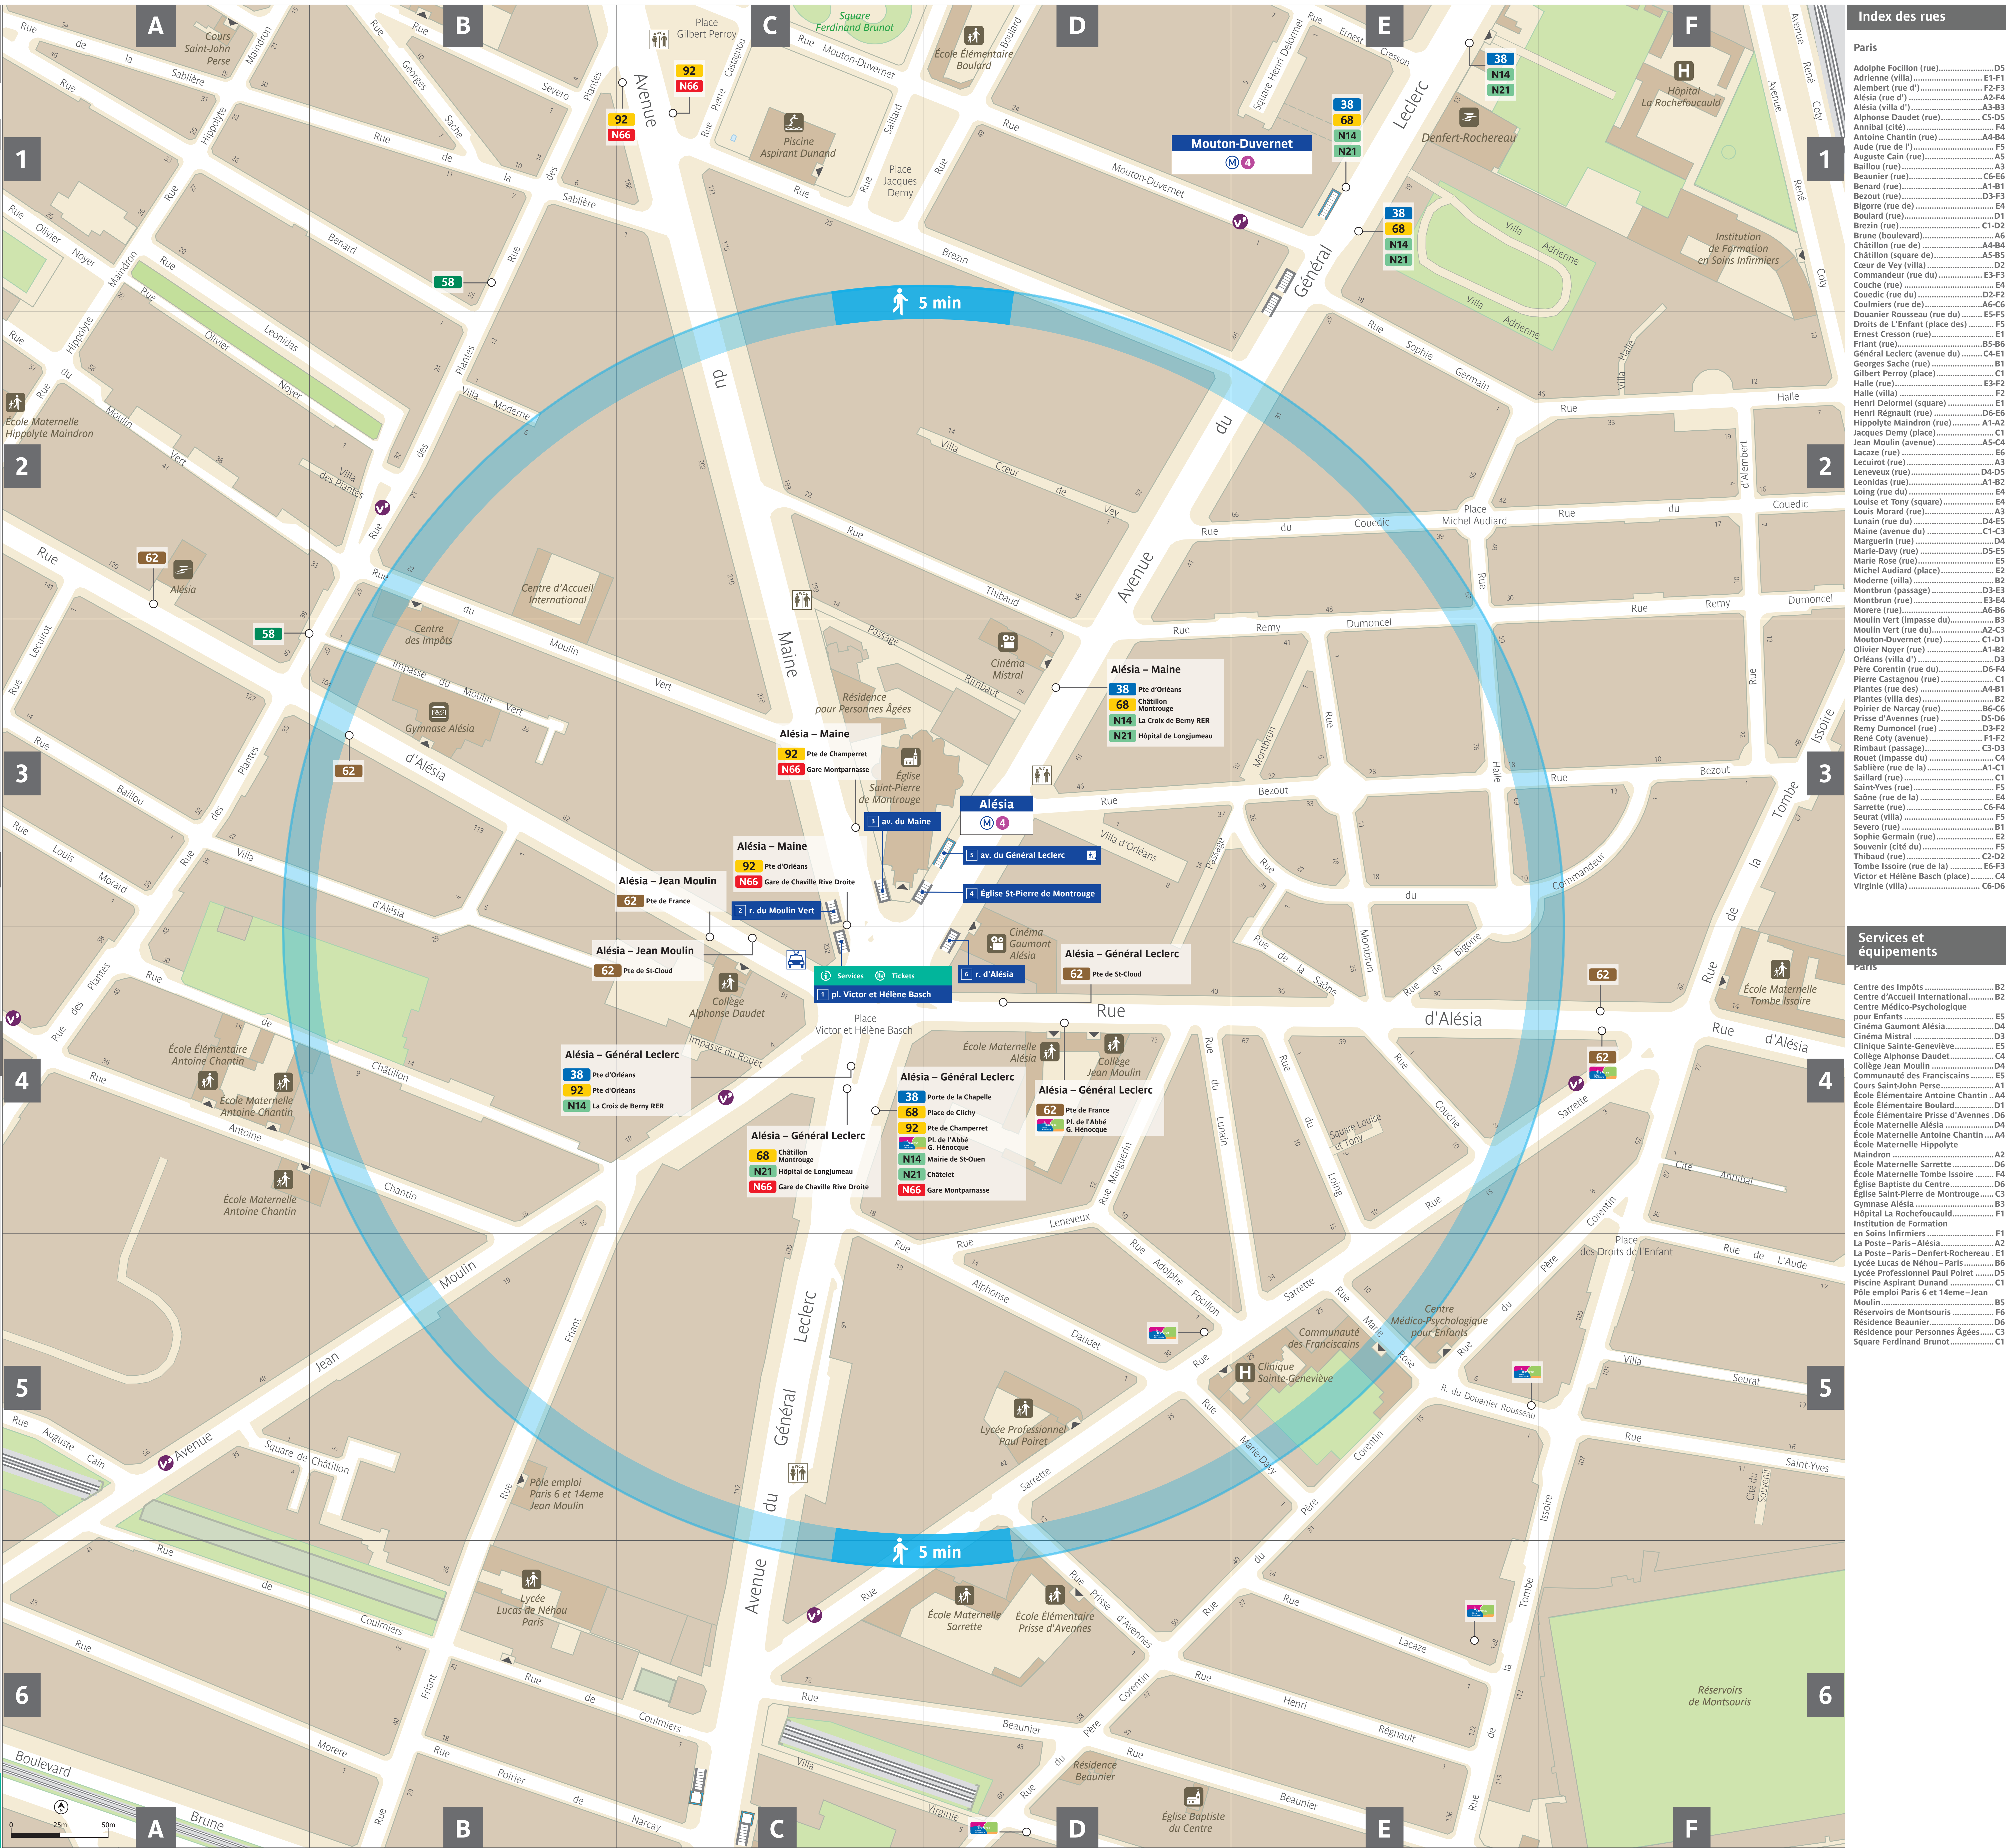

M 4 Pte de Clignancourt
Bagneux

BUS

- **38** Pte d'Orléans
  Porte de la Chapelle
- **62** Pte de France
  Pte de St-Cloud
- **68** Châtillon-Montrouge
  Place de Clichy
- **92** Pte d'Orléans
  Pte de Champerret
- **N66** Pl. de l'Abbé G. Hénoque

BUS N

- **N14** La Croix de Berry RER
  Mairie de St-Ouen
- **N21** Hôpital de Longjumeau
  Châtelet
- **N66** Gare Montparnasse
  Gare de Chaville Rive Droite

⁽¹⁾ Vérifiez le niveau d'accessibilité sur www.iledefrance-mobilites.fr
⁽²⁾ Le service Caméleon est un bus de remplacement en cas d'interruption durable du tramway

Services

Toilettes en station, suivre : **Sortie 1**

Taxi

Équipements publics et touristiques à 5 min à pied

Services – Équipements

- Centre des Impôts
- Centre d'Accueil International
- Collège Alphonse Daudet
- Collège Jean Moulin
- École Maternelle Alésia
- Gymnase Alésia
- Lycée Professionnel Paul Poiret
- Square Ferdinand Brunot

Services et équipements

Paris

Centre des Impôts	.....B2
Centre d'Accueil International	.....B2
Centre Médico-Psychologique pour Enfants	.....E5
Cinéma Gaumont Alésia	.....D4
Cinéma Mistral	.....D3
Clinique Sainte-Genève	.....E5
Collège Alphonse Daudet	.....C4
Collège Jean Moulin	.....E4
Communauté des Franciscains	.....E5
Cours Saint-John Persé	.....A1
École Élémentaire Antoine Chantin	.....A4
École Élémentaire Boulard	.....D1
École Élémentaire Prisse d'Avennes	.....D6
École Maternelle Alésia	.....D4
École Maternelle Antoine Chantin	.....A4
École Maternelle Hippolyte Maindron	.....A2
École Maternelle Sarrette	.....D6
École Maternelle Tombe Issoire	.....F4
Eglise Baptiste du Centre	.....D6
Eglise Saint-Pierre de Montrouge	.....C3
Gymnase Alésia	.....B3
Hôpital La Rochefoucauld	.....F1
Institution de Formation en Soins Infirmiers	.....F1
La Poste - Paris - Alésia	.....A2
La Poste - Paris - Denfert-Rochereau	.....E1
Lycée Lucas de Mérou - Paris	.....B1
Lycée Professionnel Paul Poiret	.....D5
Piscine Aspirant Dunand	.....C1
Pôle emploi Paris 6 et 14ème - Jean Moulin	.....B5
Reservoirs de Montsouris	.....F6
Résidence Beaulieu	.....D6
Résidence pour Personnes Âgées	.....C3
Square Ferdinand Brunot	.....C1