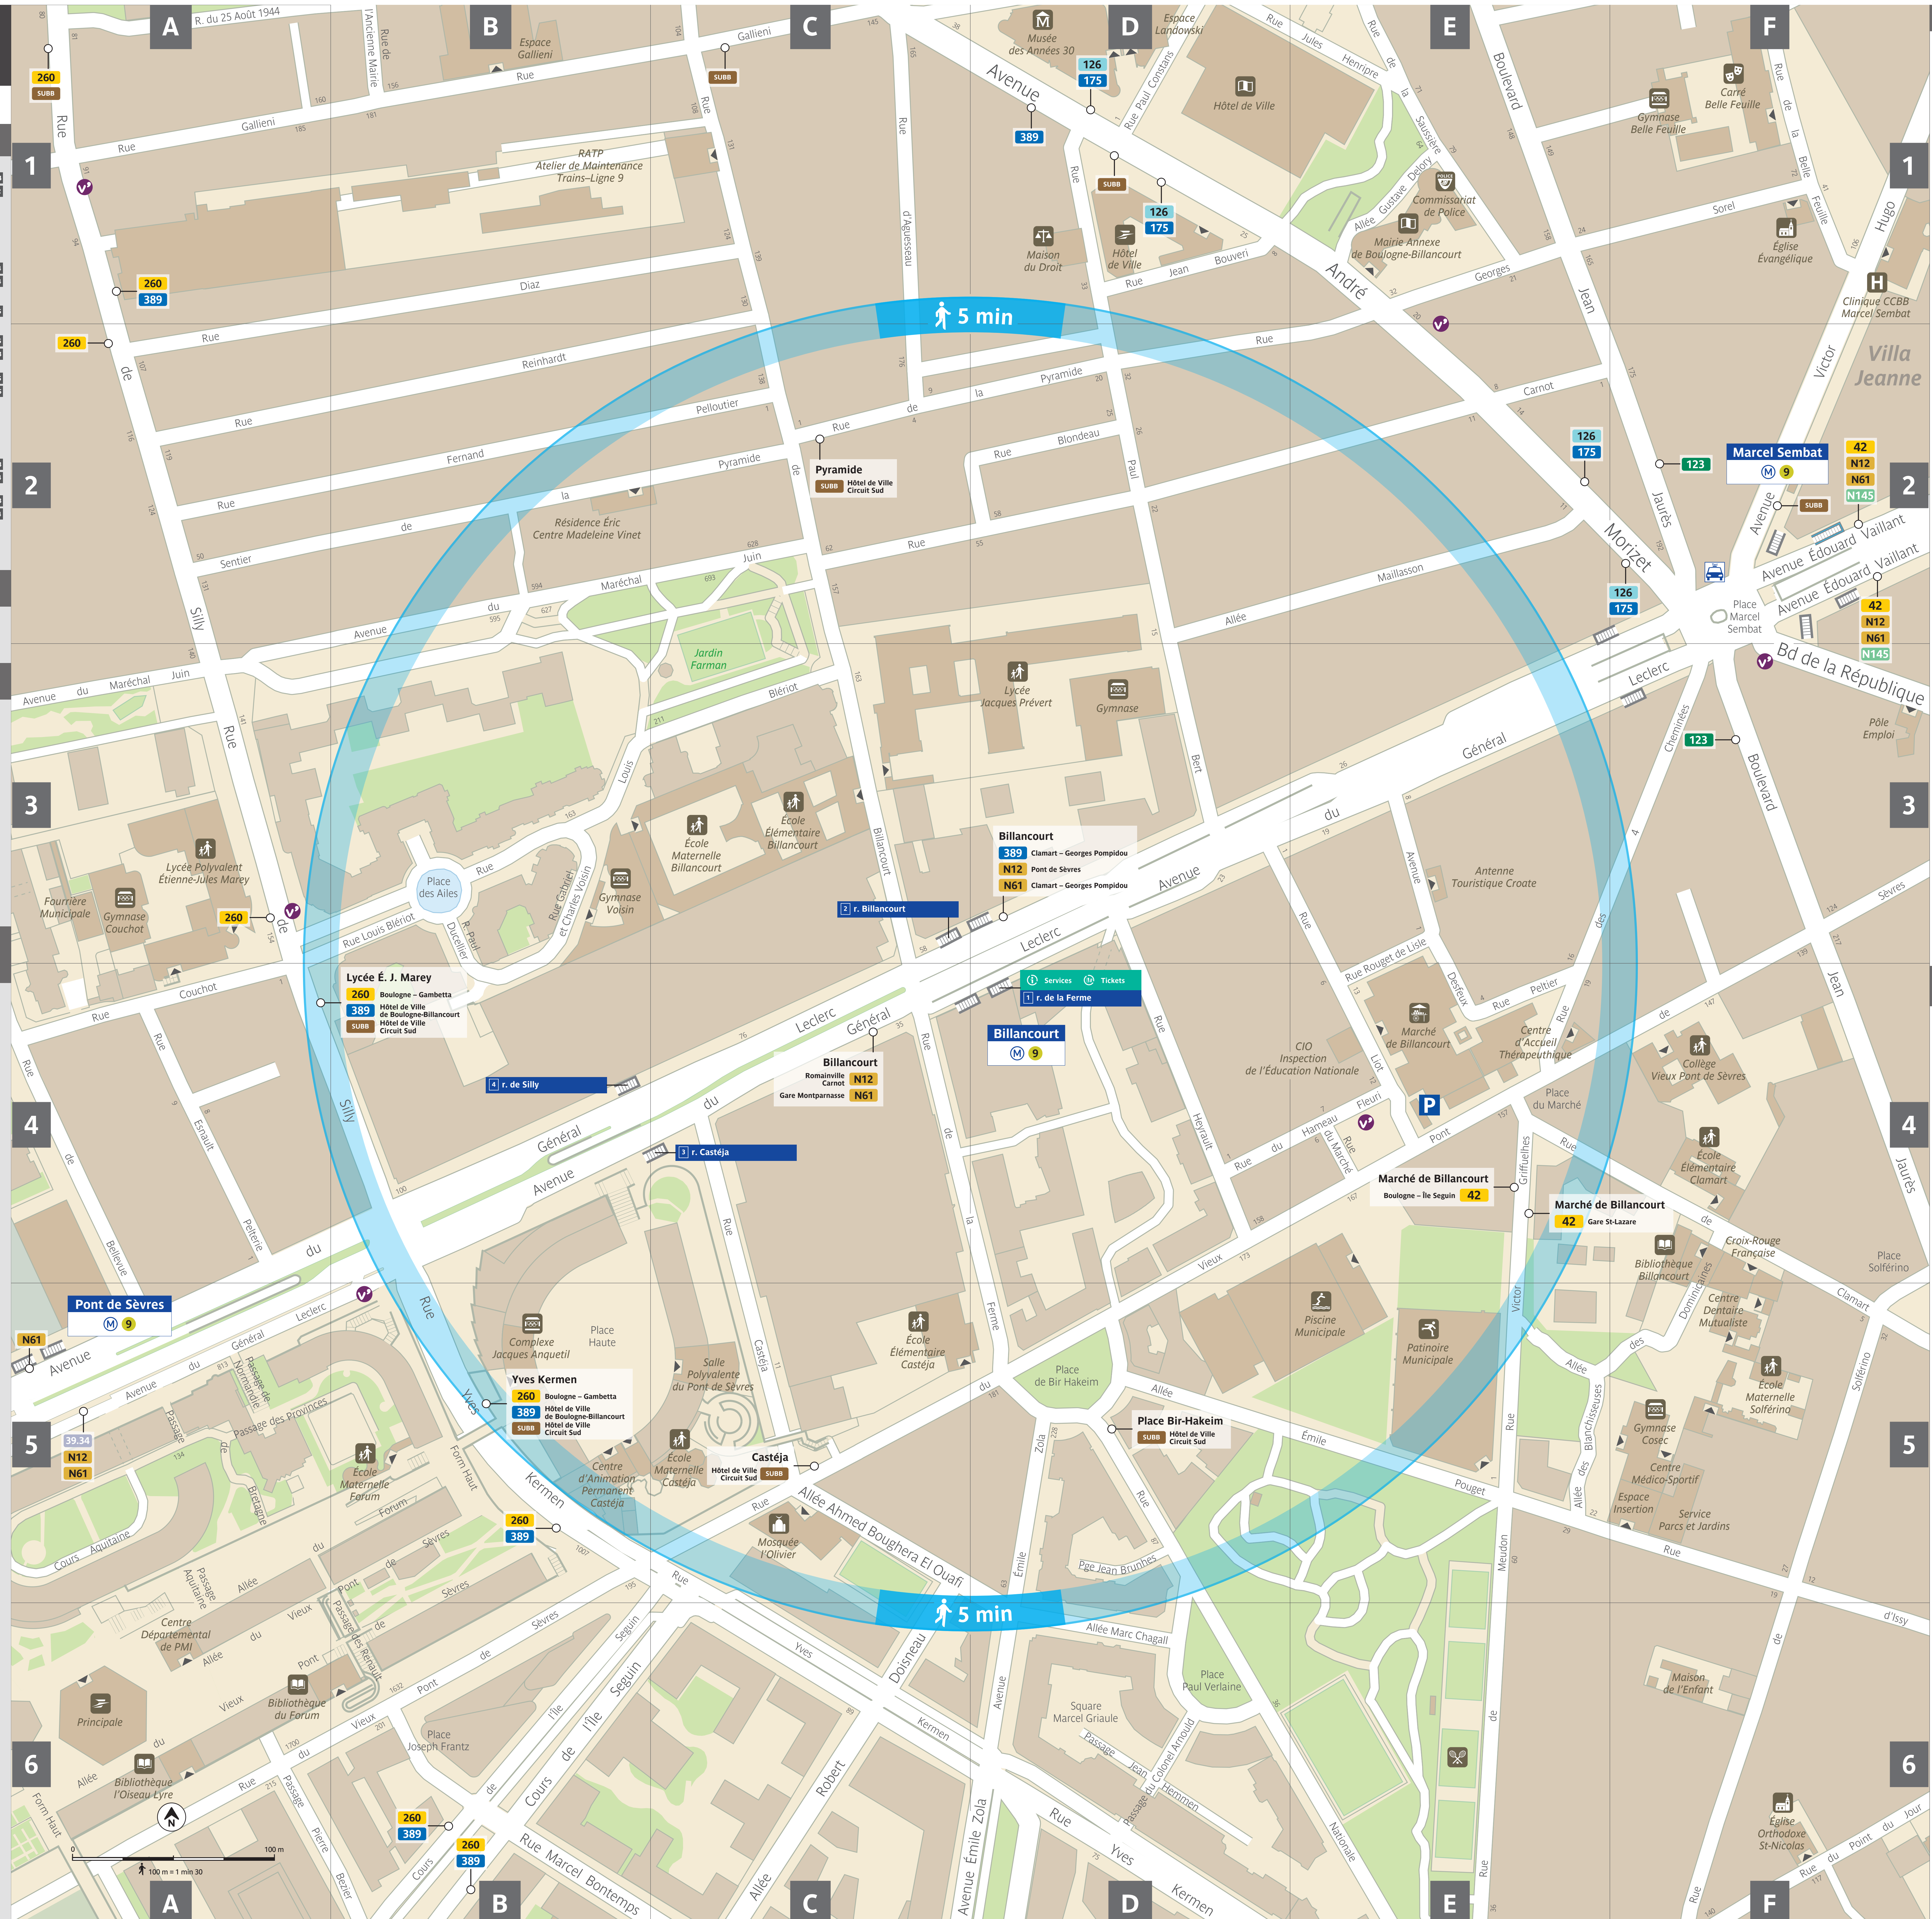

Plan du quartier
Billancourt

Lignes de transport en commun (1)

- **M 9** Pont de Sèvres
  Mairie de Montreuil
- **BUS**
- **42** Boulogne - Île Seguin
  Gare St-Lazare
- **260** Boulogne - Gambetta
- **389** Hôtel de Ville de Boulogne-Billancourt
  Clamart - Georges Pompidou
- **SUBB** Hôtel de Ville - Circuit Sud
- **BUS N**
- **N12** Pont de Sèvres
  Romainville - Carnot
- **N61** Clamart - Georges Pompidou
  Gare Montparnasse

Services

Sorties

- 1 r. de la Ferme
- 2 r. Billancourt
- 3 r. Castéja
- 4 r. de Sully

Équipements publics et touristiques
à 5 min à pied

Services - Équipements

- Marché de Billancourt
- Patinoire Municipale
- Piscine Municipale

Index des rues

Services et équipements

DSF/DMO/PRIVICS • EDITERRA • © RATP • TOUS DROITS RÉSERVÉS • 06.2023

DSF/DMO/PRIVICS • EDITERRA • © RATP • TOUS DROITS RÉSERVÉS • 06.2023

Objets trouvés

34 24

32 46