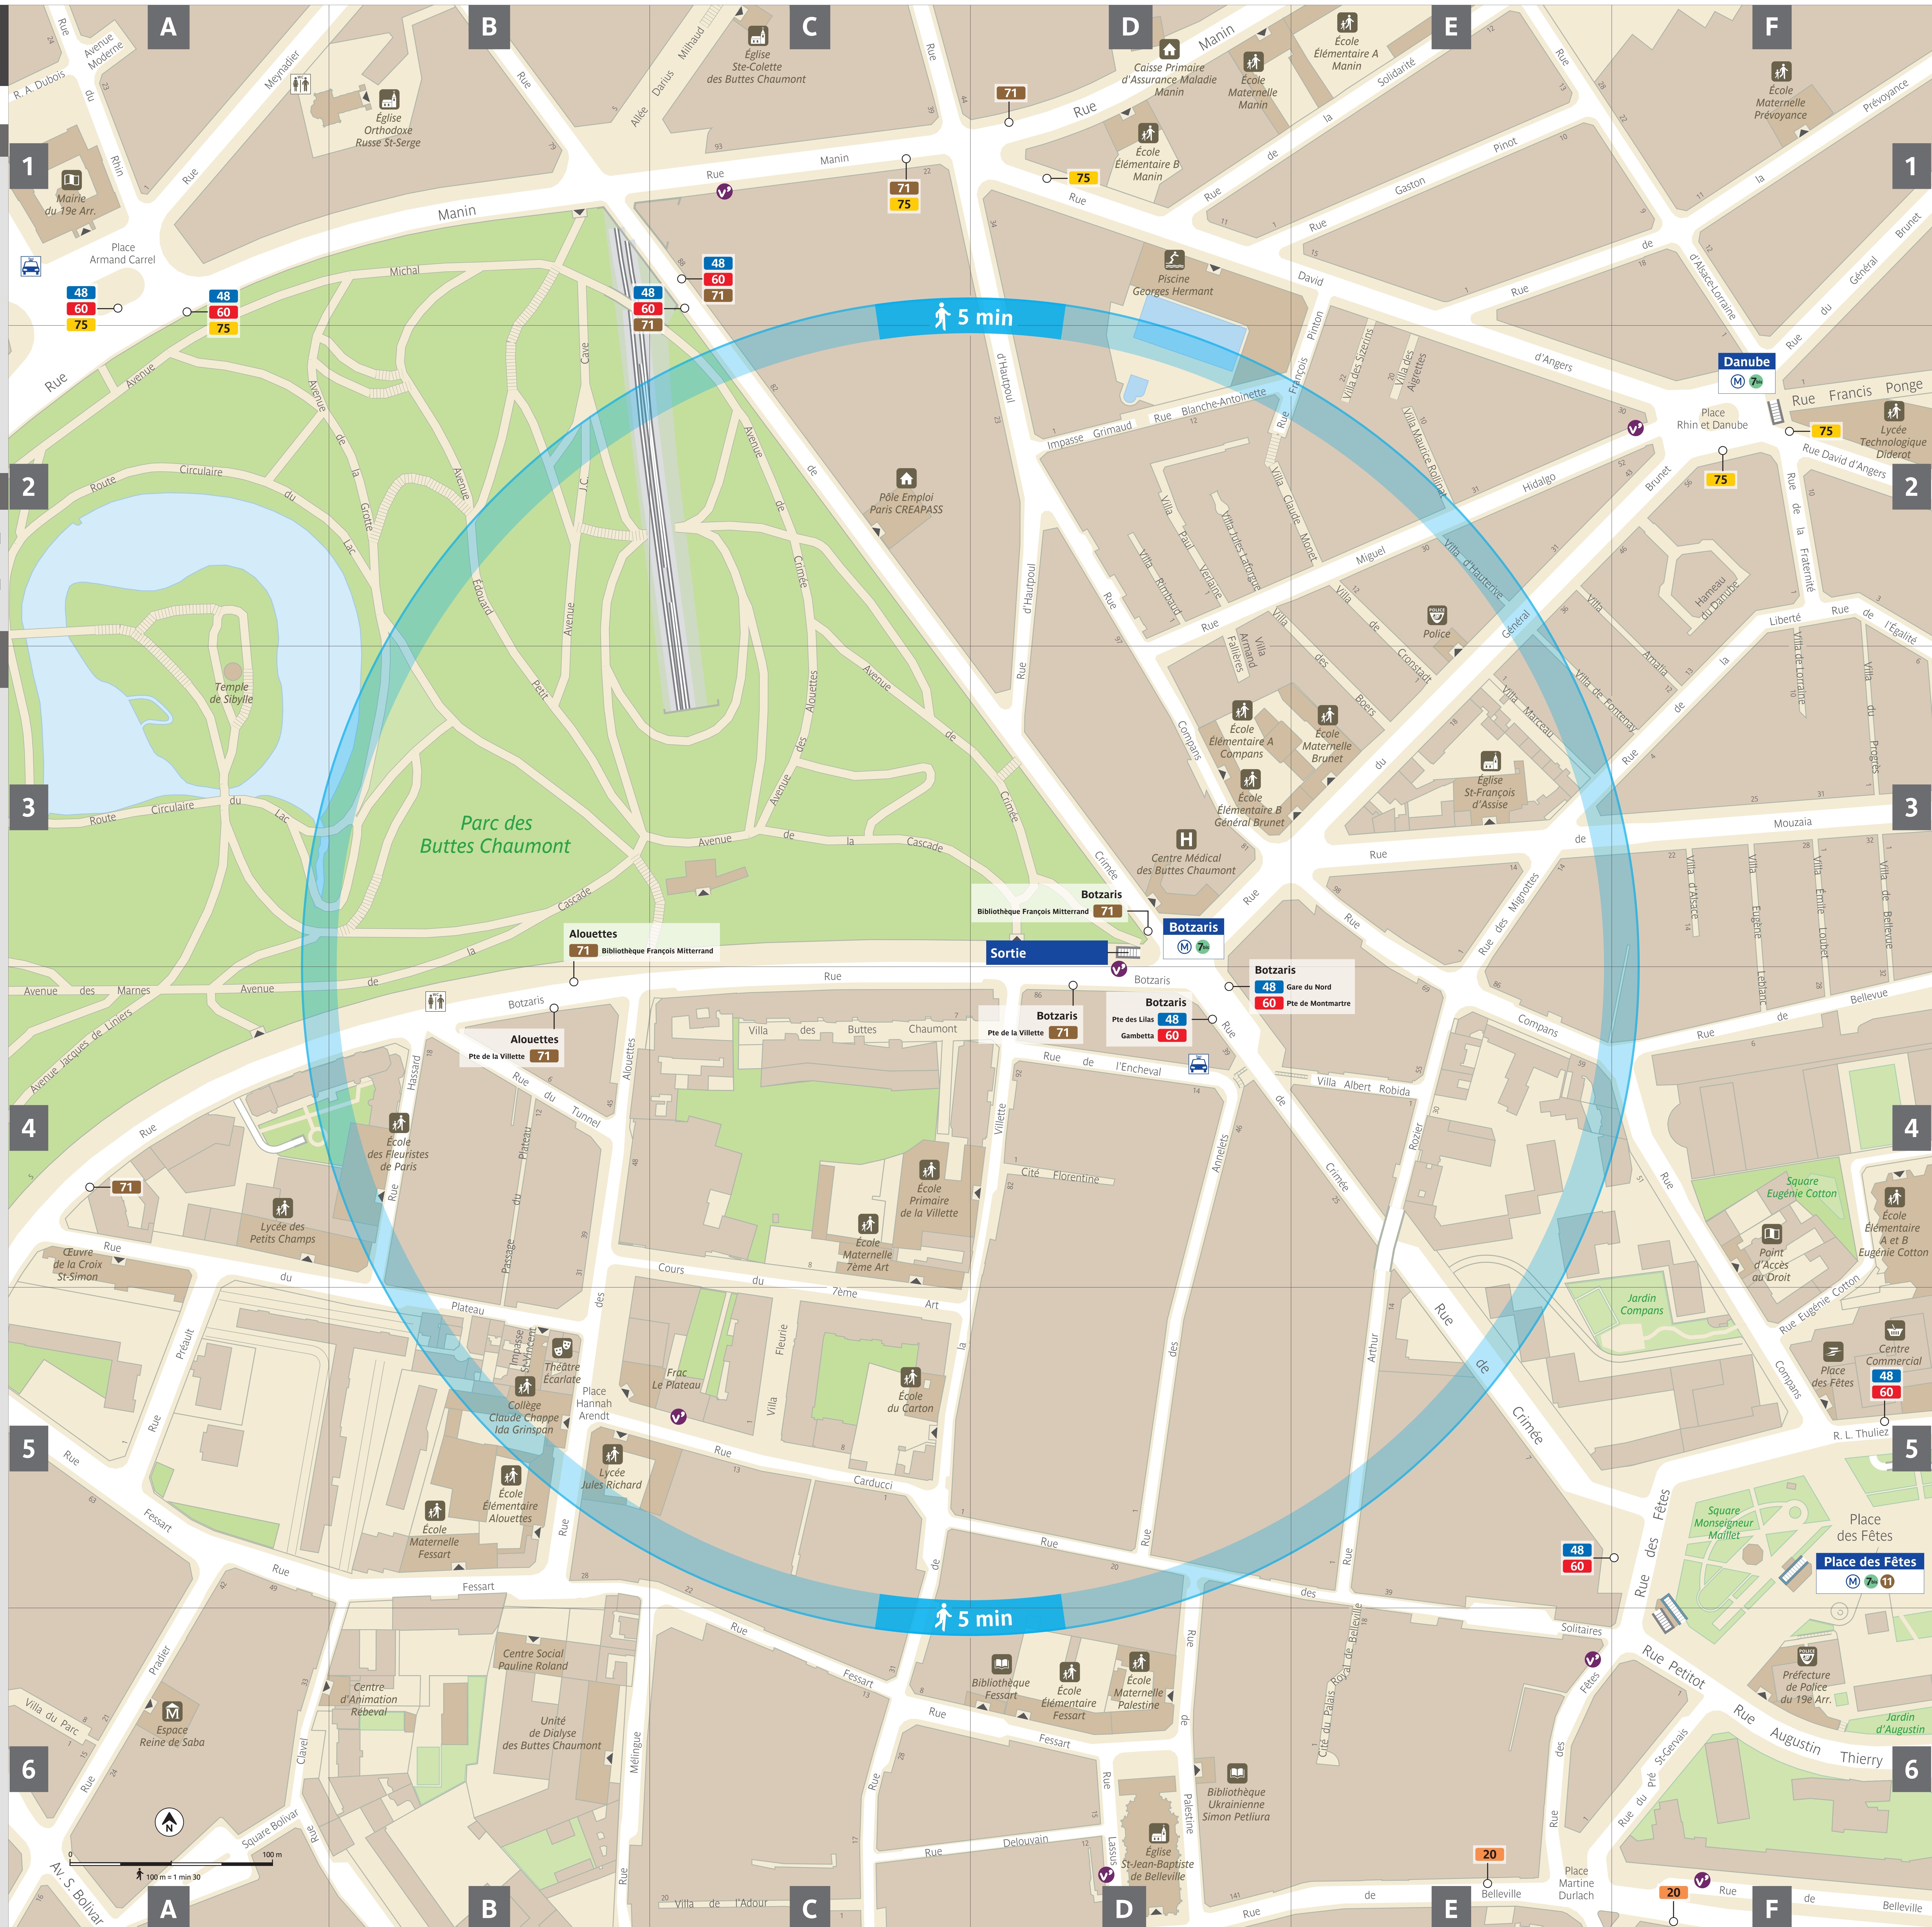

Plan du quartier
Botzaris

Lignes de transport en commun

- **7bis** Louis Blanc - Pré-Saint-Gervais
- **11** Châtelet - Mairie des Lilas

BUS

1. Lignes de jour
2. **48** Gare du Nord - Pte des Lilas
   - **60** Pte de Montmartre - Gambetta
   - **71** Pte de la Villette - Bibliothèque François Mitterrand

Services

- Toilettes sur la voie publique
- Taxi

Équipements publics et touristiques à 5 min à pied

Tourisme - Culture

- Parc des Buttes Chaumont
- Théâtre Écarlate

Services - Équipements

- Centre Médical des Buttes Chaumont
- Police

Index des rues

Services et équipements