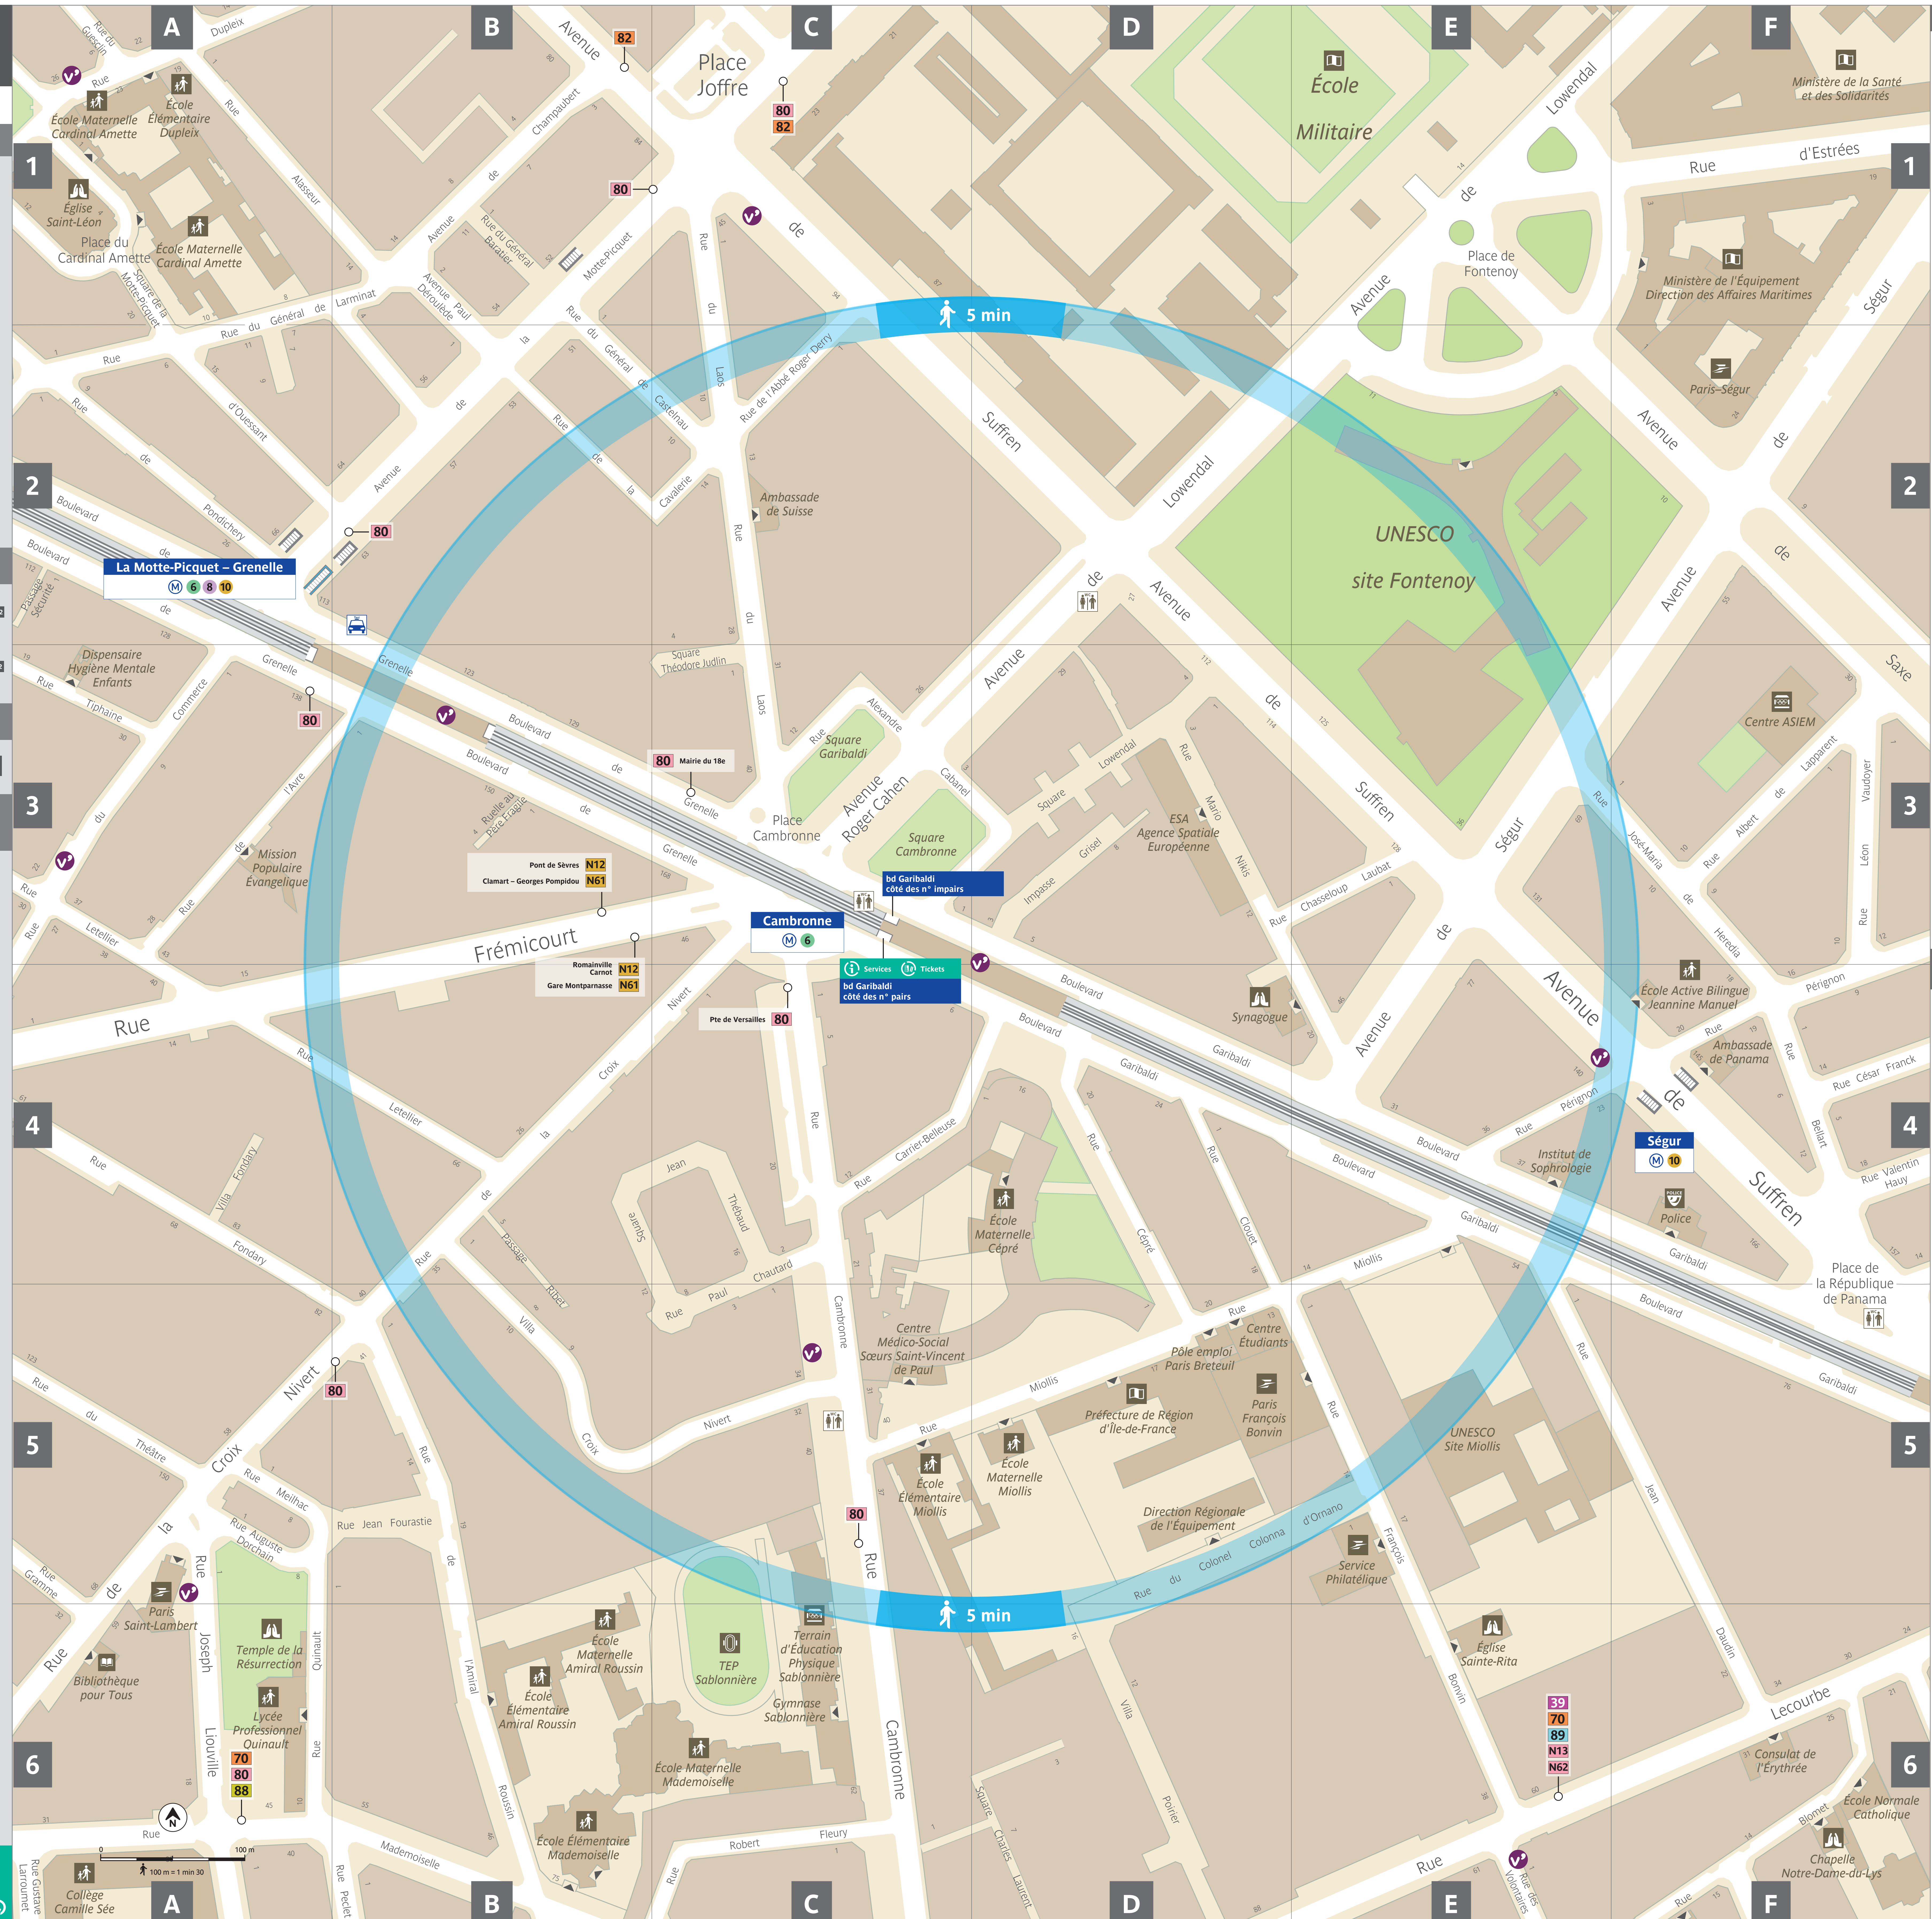

Plan du quartier
Cambronne

Lignes de transport en commun

- 6 Étoile Nation
- 8 Balard Créteil
- 10 Boulogne Gare d'Austerlitz
- 80 Mairie du 18e
  P^o de Versailles
- N12 Pont de Sèvres
  Romainville-Carnot
- N61 Gare Montparnasse
  Hôtel de Ville de Vélizy

Services

- Toilettes sur la voie publique
- Taxi

Sorties

- Services
- Tickets

Équipements publics et touristiques à 5 min à pied

Services – Équipements

- Centre Médico-Social Sœurs Saint-Vincent de Paul
- Direction Régionale de l'Équipement
- ESA Agence Spatiale Européenne
- Institut de Sophrologie
- La Poste Paris-François Bonvin
- Pôle emploi Paris Breteuil
- Préfecture de Région d'Île-de-France
- UNESCO-Site Miollis

Index des rues

Services et équipements

CAMBROUNNE_AQ0M6_04_2019 ED
RATP - CML - IVM. Propriété de la RATP. Reproduction interdite

ratp.fr
applis RATP
34 24
RATP Service clients 14 11 20
32 46
0 80 4 min 7 p.m. après