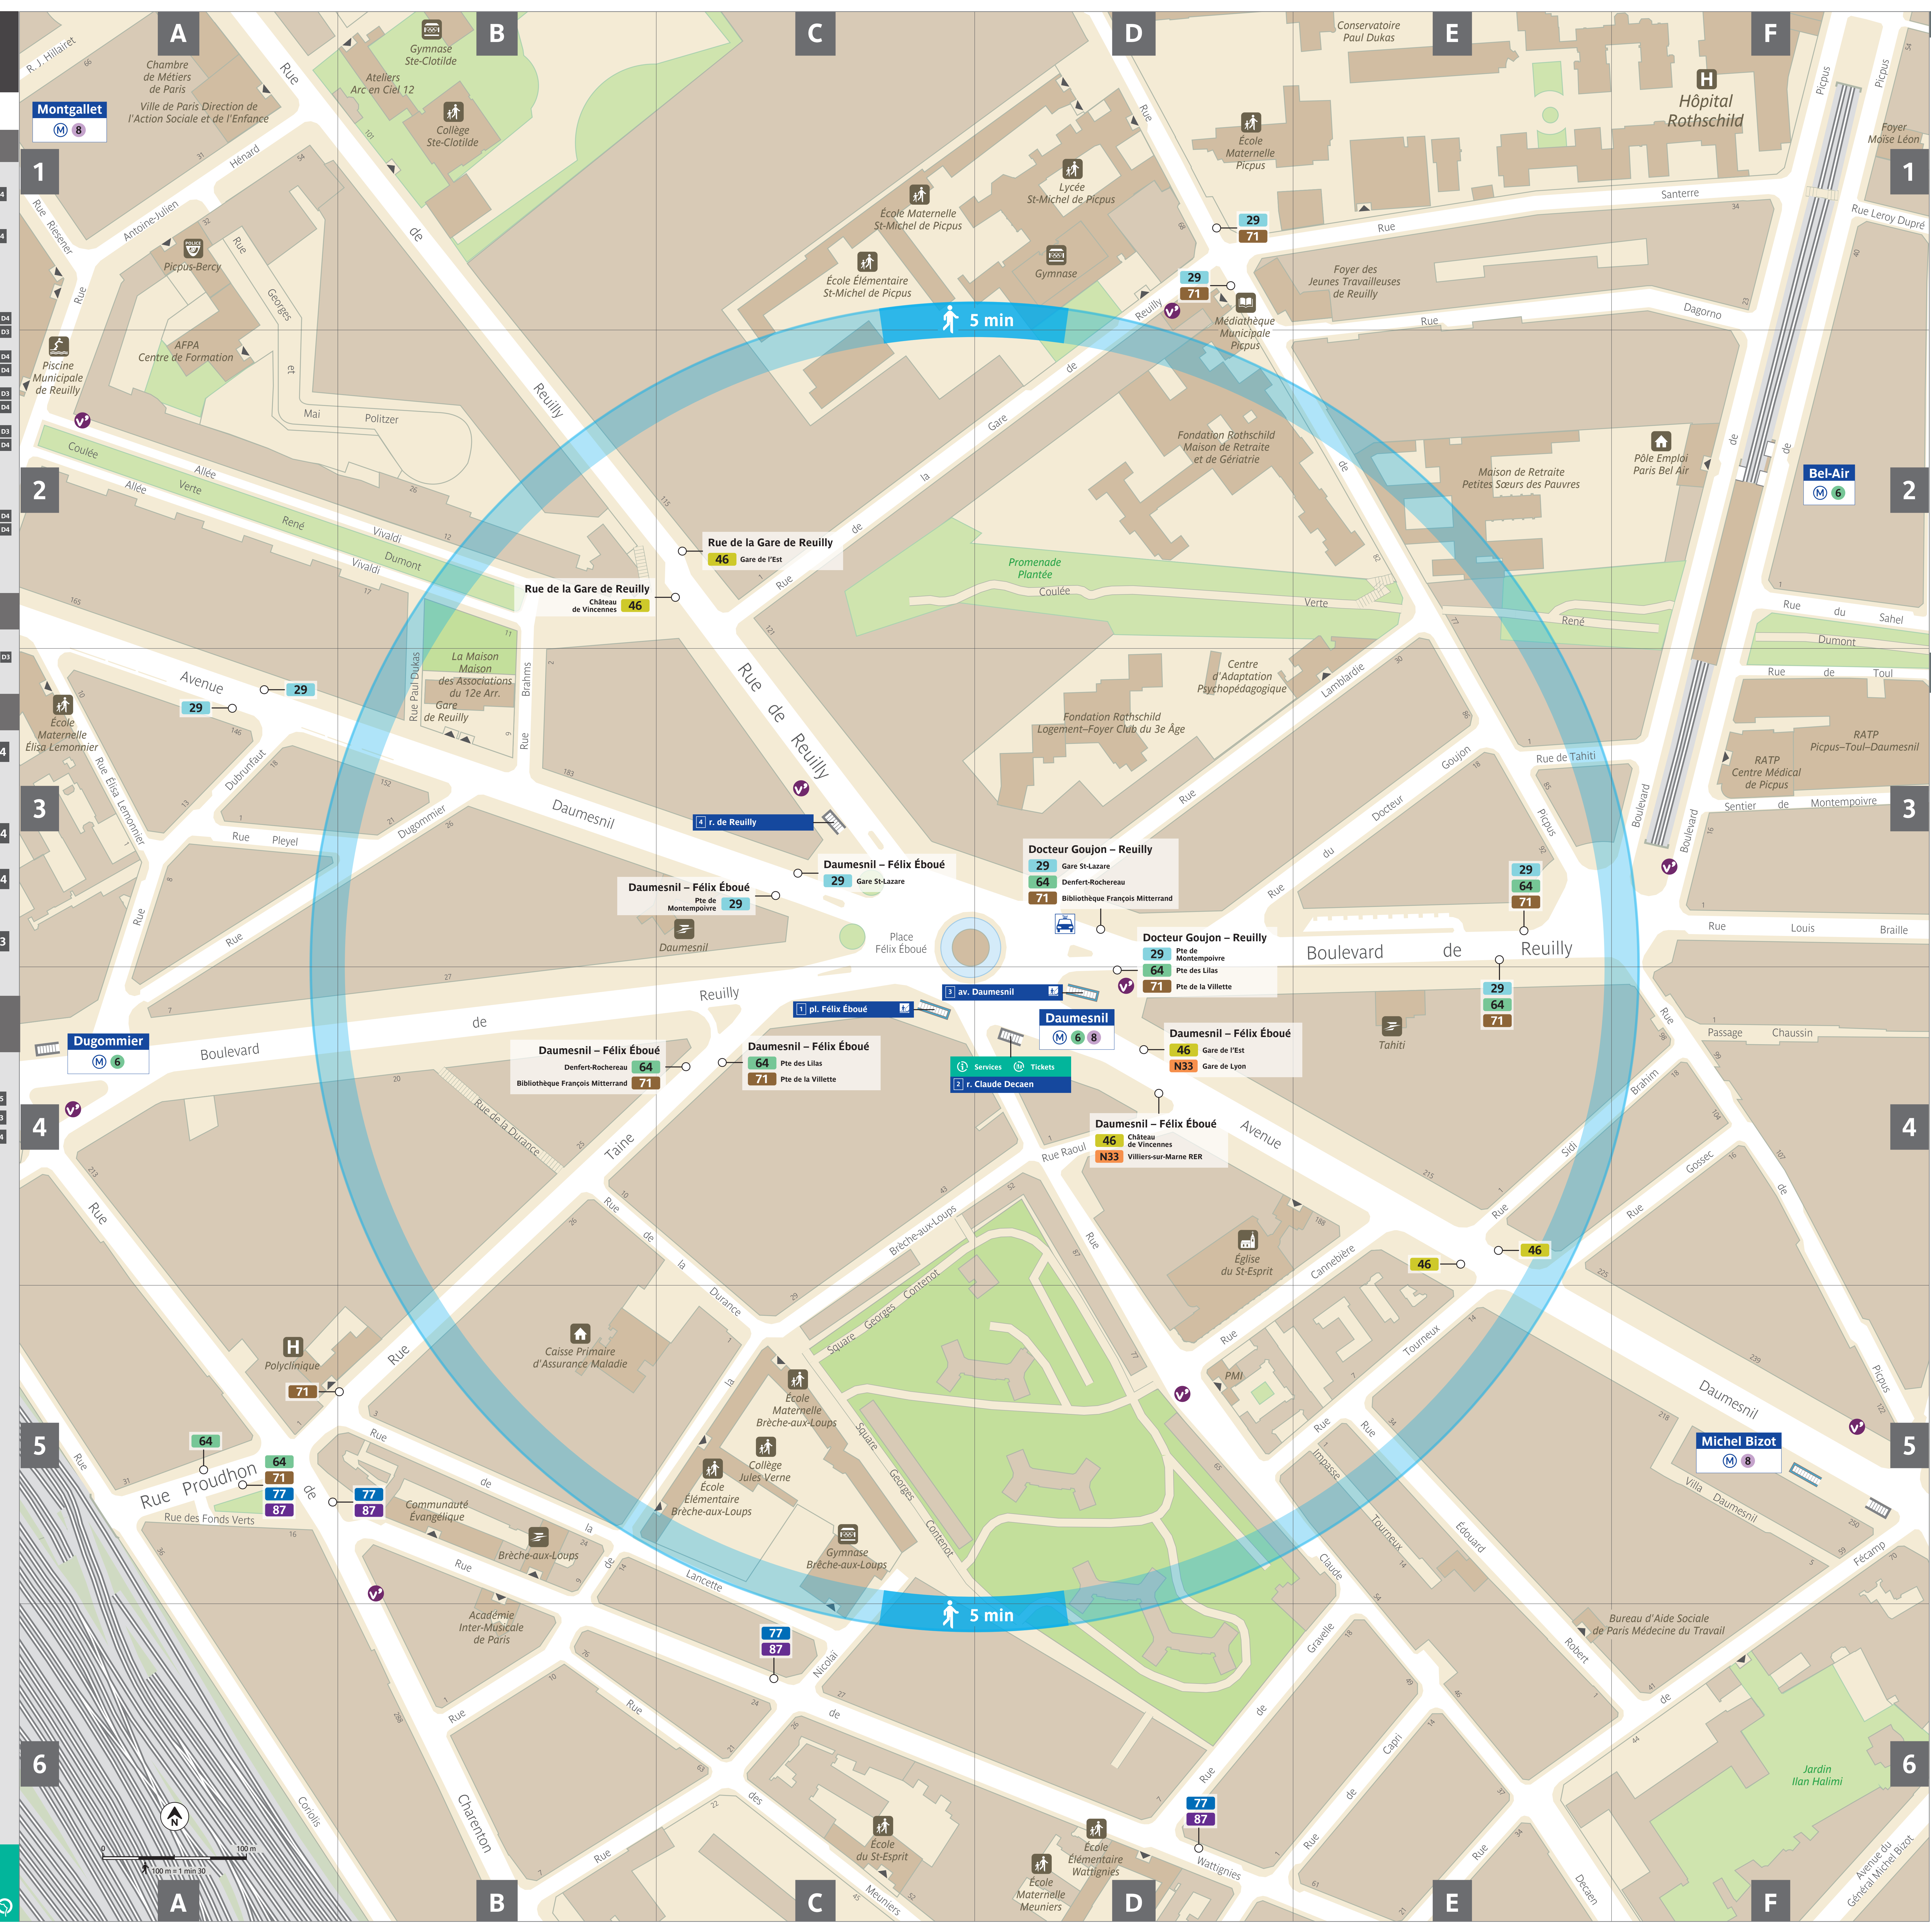

Plan du quartier
Daumesnil

Lignes de transport en commun

M 6 Étoile Nation
8 Balard Créteil

BUS

29 P^{te} de Montempoivre
Gare St-Lazare

46 Château de Vincennes
Gare de l'Est

64 Denfert-Rochereau
P^{te} des Lilas

71 Bibliothèque François Mitterrand
P^{te} de la Villette

BUS N

N33 Gare de Lyon
Villiers-sur-Marne RER

Verifiez le niveau d'accessibilité sur www.iledefrance-mobilites.fr

Services

Taxi

Sorties

- **1** pl. Félix Éboué
- **2** r. Claude Decaen
- **3** av. Daumesnil
- **4** r. de Reuilly

Équipements publics et touristiques à 5 min à pied

1. **Services – Équipements**
2. Caisse Primaire d'Assurance Maladie
   - La Poste – Paris – Daumesnil
   - La Poste – Paris – Tahiti

Services et équipements