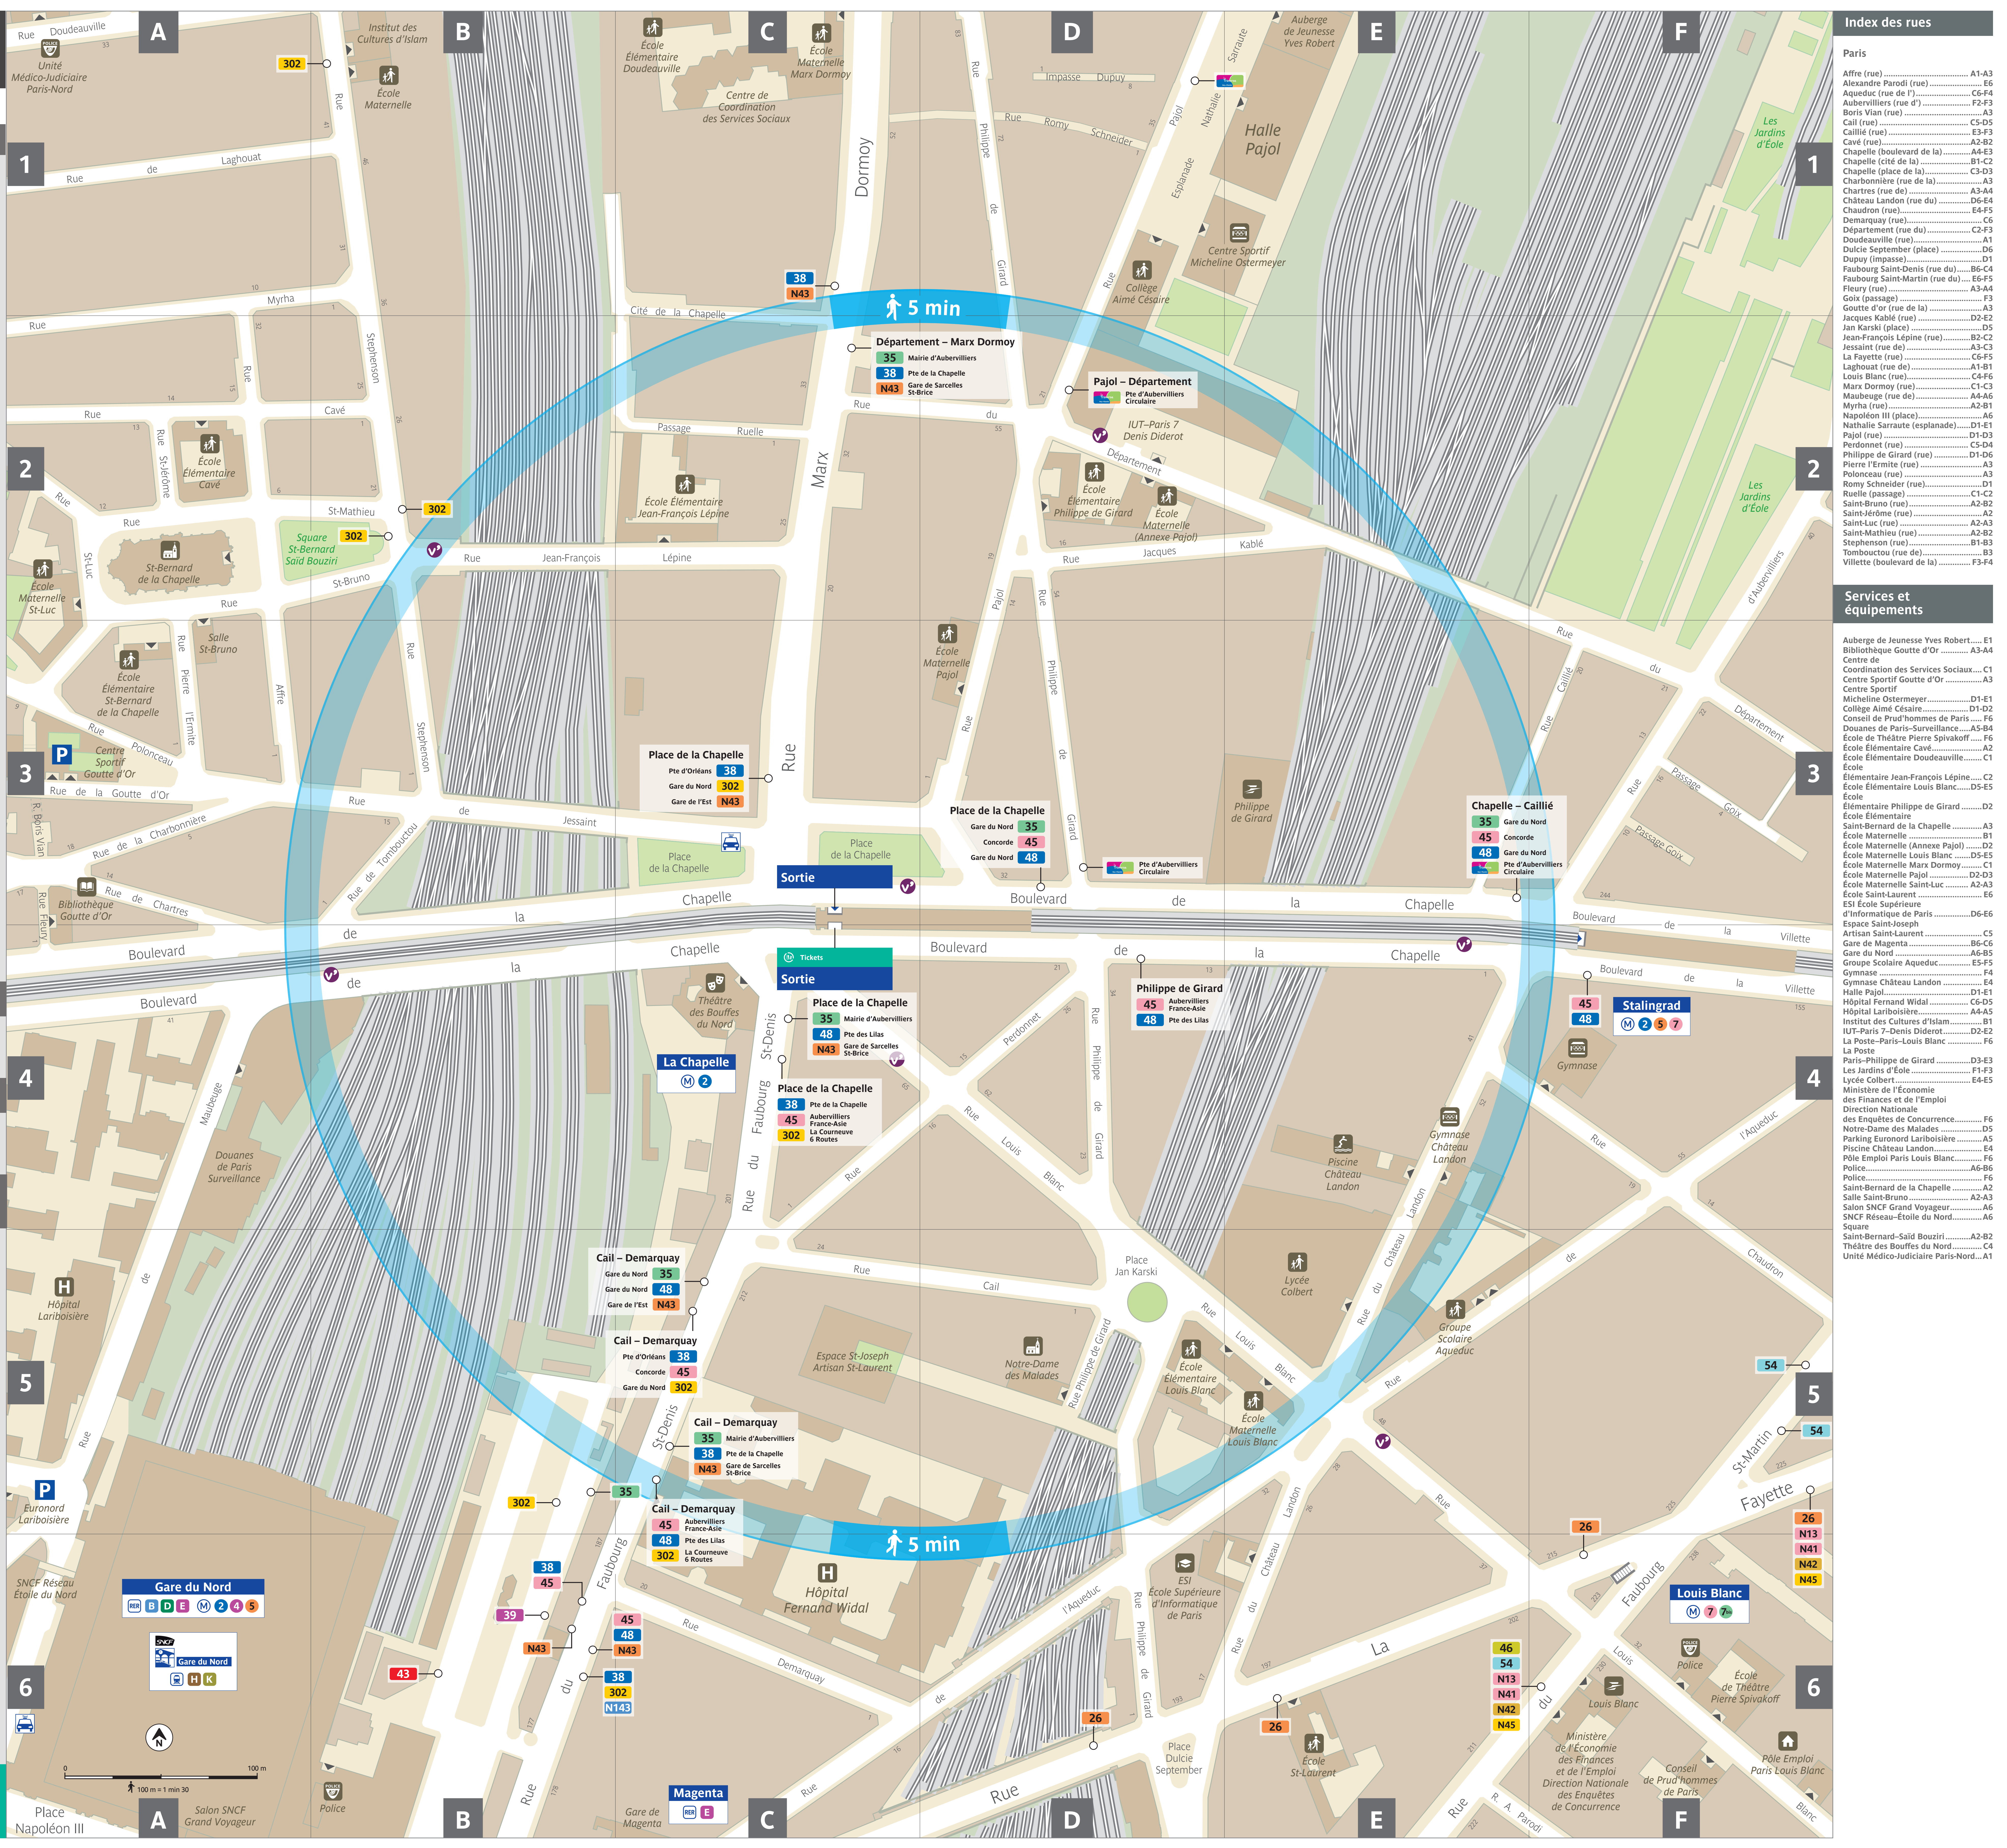

Plan du quartier
La Chapelle

Lignes de transport en commun

- **RER B** Aéroport Ch. de Gaulle
  Mittry - Claye
  Robinson - Antony
  St-Rémy-lès-Chevreuse
- **D** Creil
  Corbeil - Melun
  Malesherbes
- **E** Hausmann - Saint-Lazare
  Chelles - Gournay
  Tournan

- **H** Gare du Nord
  Creil - Persan - Beaumont
  Pontoise - Luzarches
- **K** Gare du Nord
  Crépy-en-Valois

- **M 2** Pte Dauphine
  Nation
- **4** Pte de Clignancourt
  Bagneux
- **5** Bobigny
  Place d'Italie
- **7** La Courneuve
  Itry - Villejuif
- **7 bis** Louis Blanc
  Pré-Saint-Gervais

BUS

- **35** Gare du Nord
  Mairie d'Aubervilliers
- **38** Pte d'Orléans
  St-Bernard de la Chapelle
- **45** Concorde
  Aubervilliers - France-Asie
- **48** Gare du Nord
  Pte des Lilas
- **302** Gare du Nord
  La Courneuve - 6 Routes
- **N43** Gare de l'Est
  Gare de Sarcelles - St-Brice

*) Vérifiez le niveau d'accessibilité sur www.iledefrance-mobilites.fr

Services

- **Taxi**

Sorties

- **Tickets**

Équipements publics et touristiques à 5 min à pied

1. **Tourisme - Culture**
2. Notre-Dame des Malades
   - Théâtre des Bouffes du Nord

1. **Services - Équipements**
2. Hôpital Fernand Widal
   - La Poste - Paris - Philippe de Girard

Services et équipements