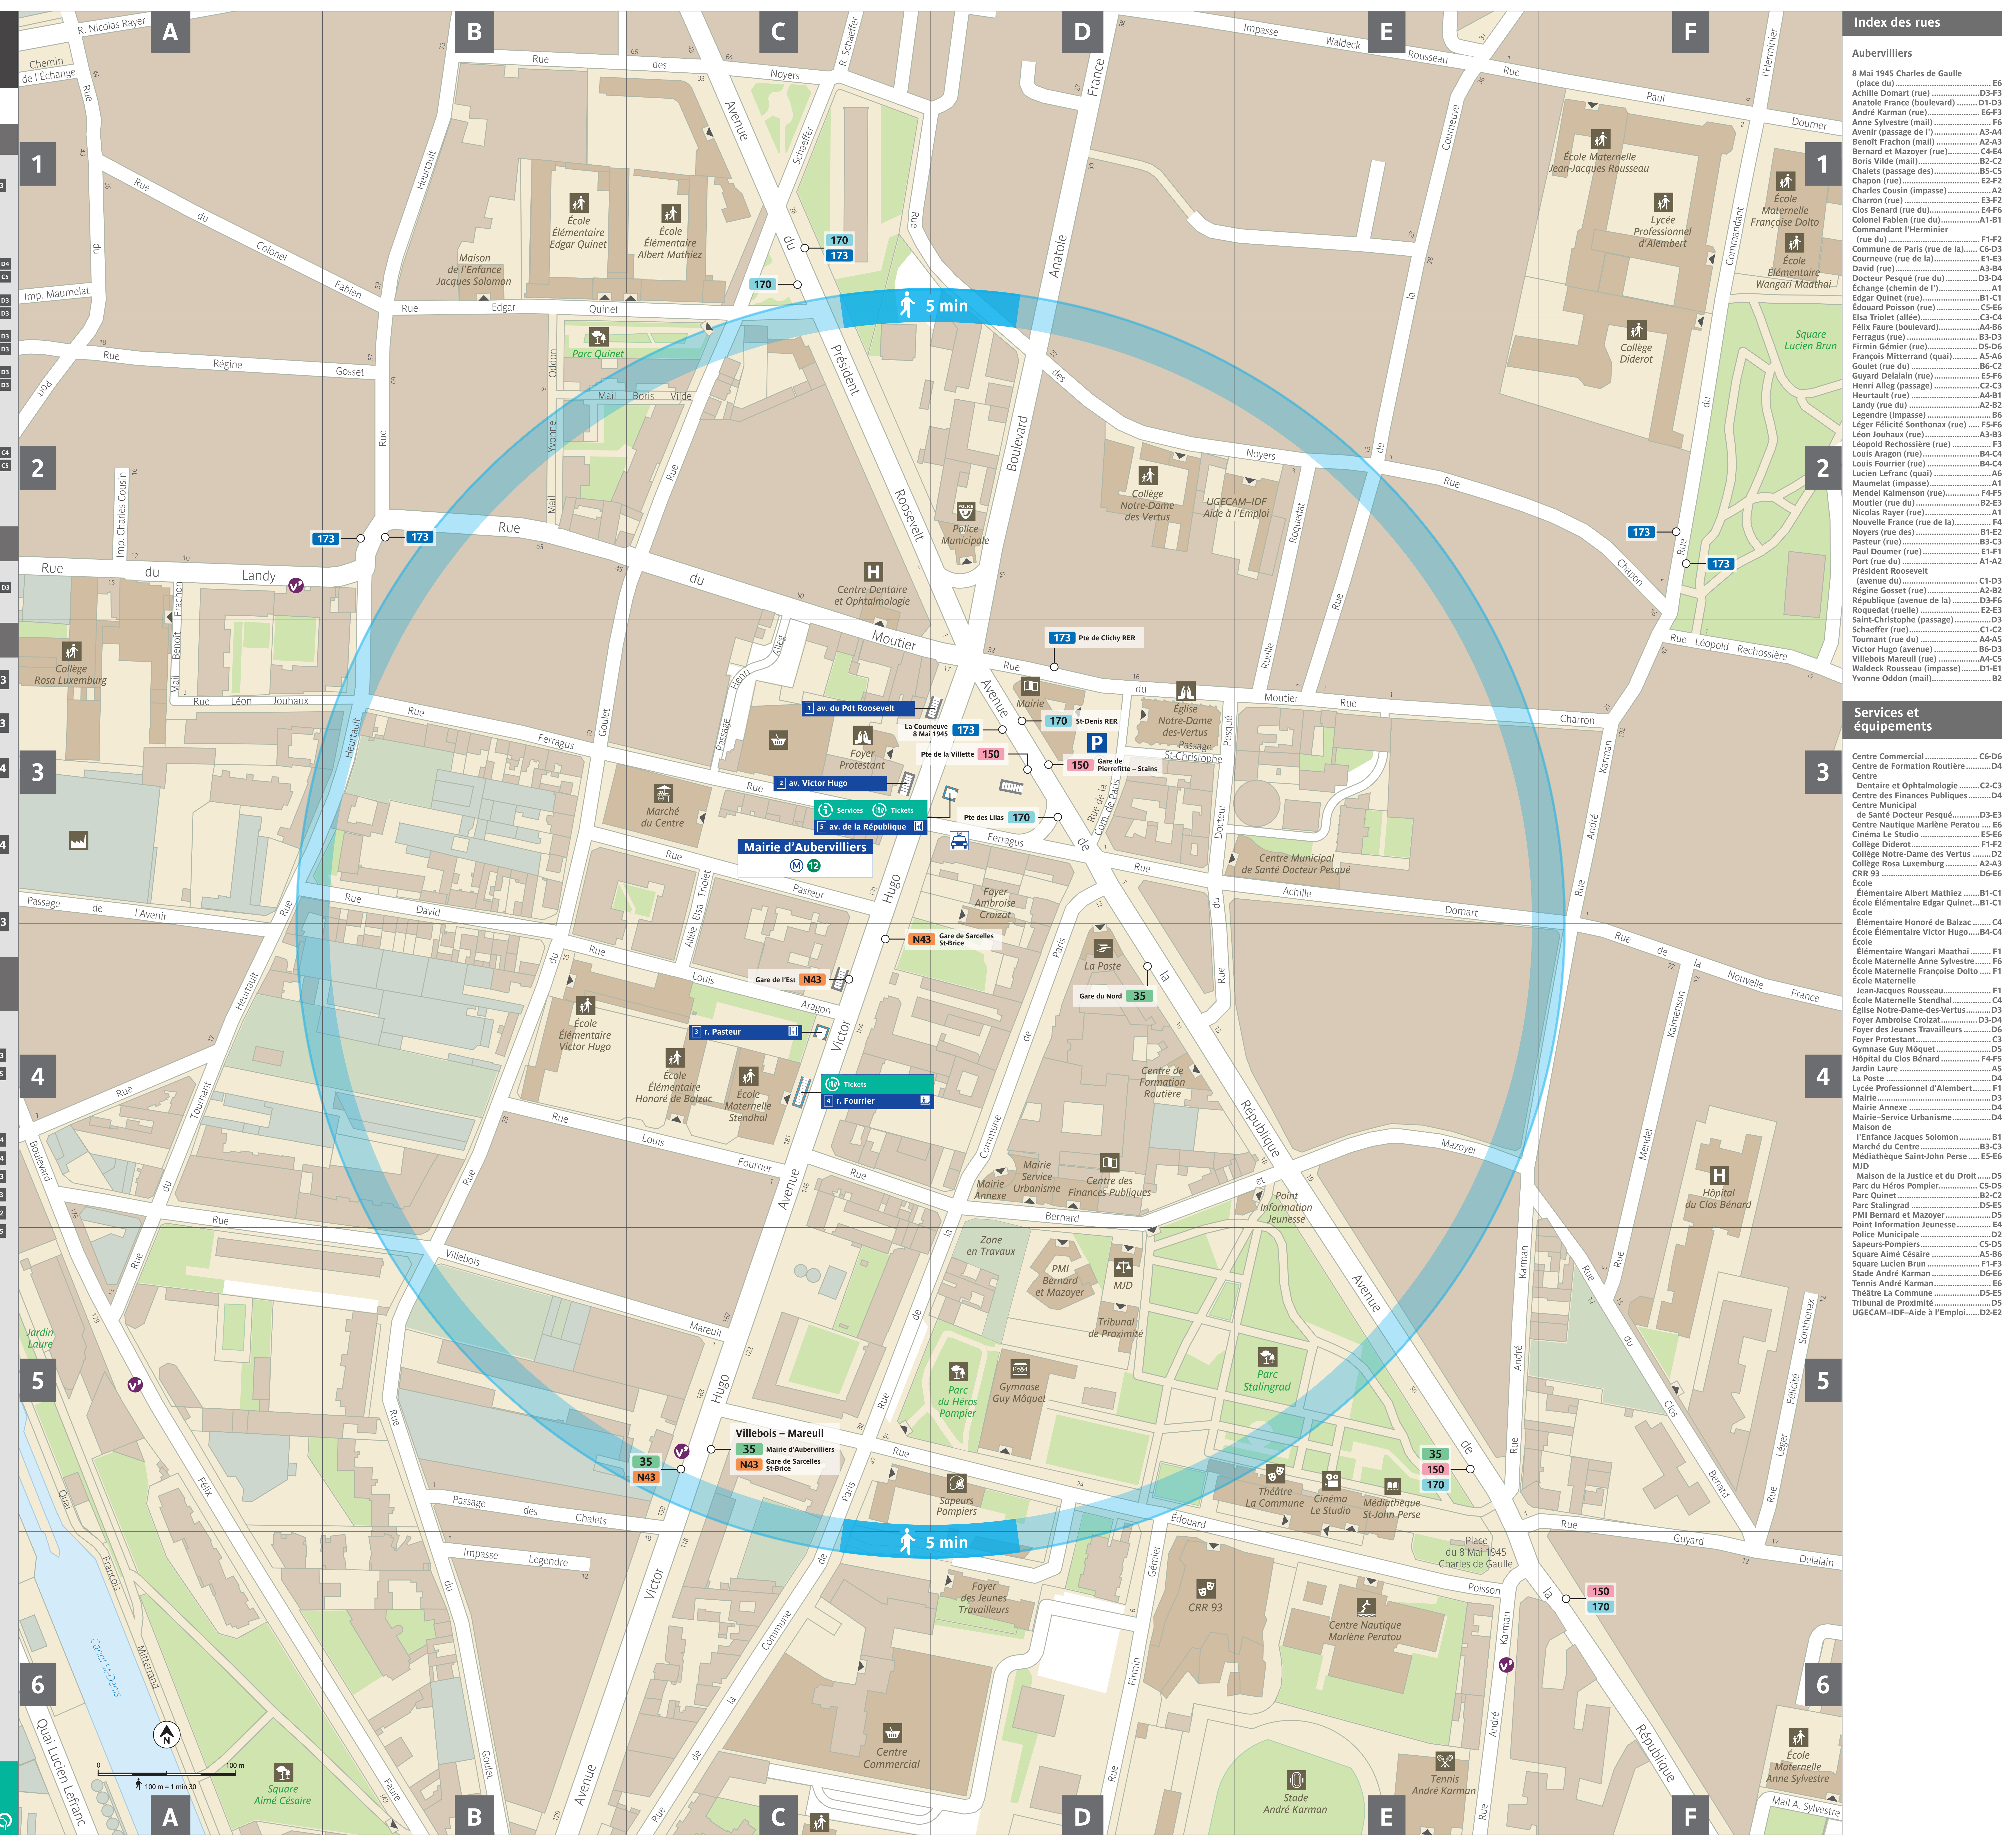

Plan du quartier
Mairie d'Aubervilliers

Lignes de transport en commun

M 12 Aubervilliers Mairie d'Issy

BUS

35 Gare du Nord
Mairie d'Aubervilliers

150 P^{nt} de la Villette
Gare de Pierrefitte-Stains

170 St-Denis RER
P^{nt} des Lilas

173 P^{nt} de Clichy RER
La Courneuve-8 Mai 1945

BUS N

N43 Gare de l'Est
Gare de Sarcelles-St-Brice

Services

Taxi

Sorties

1 av. du Pdt Roosevelt

2 av. Victor Hugo

3 r. Pasteur

4 r. Fourrier

5 av. de la République

Services **Tickets**

5 av. de la République

Équipements publics et touristiques à 5 min à pied

1. **Tourisme – Culture**
2. Église Notre-Dame-des-Vertus
   - Théâtre La Commune
3. **Services – Équipements**
4. Centre des Finances Publiques
   - La Poste
   - Mairie
   - Marché du Centre
   - Police Municipale
   - Sapeurs-Pompiers