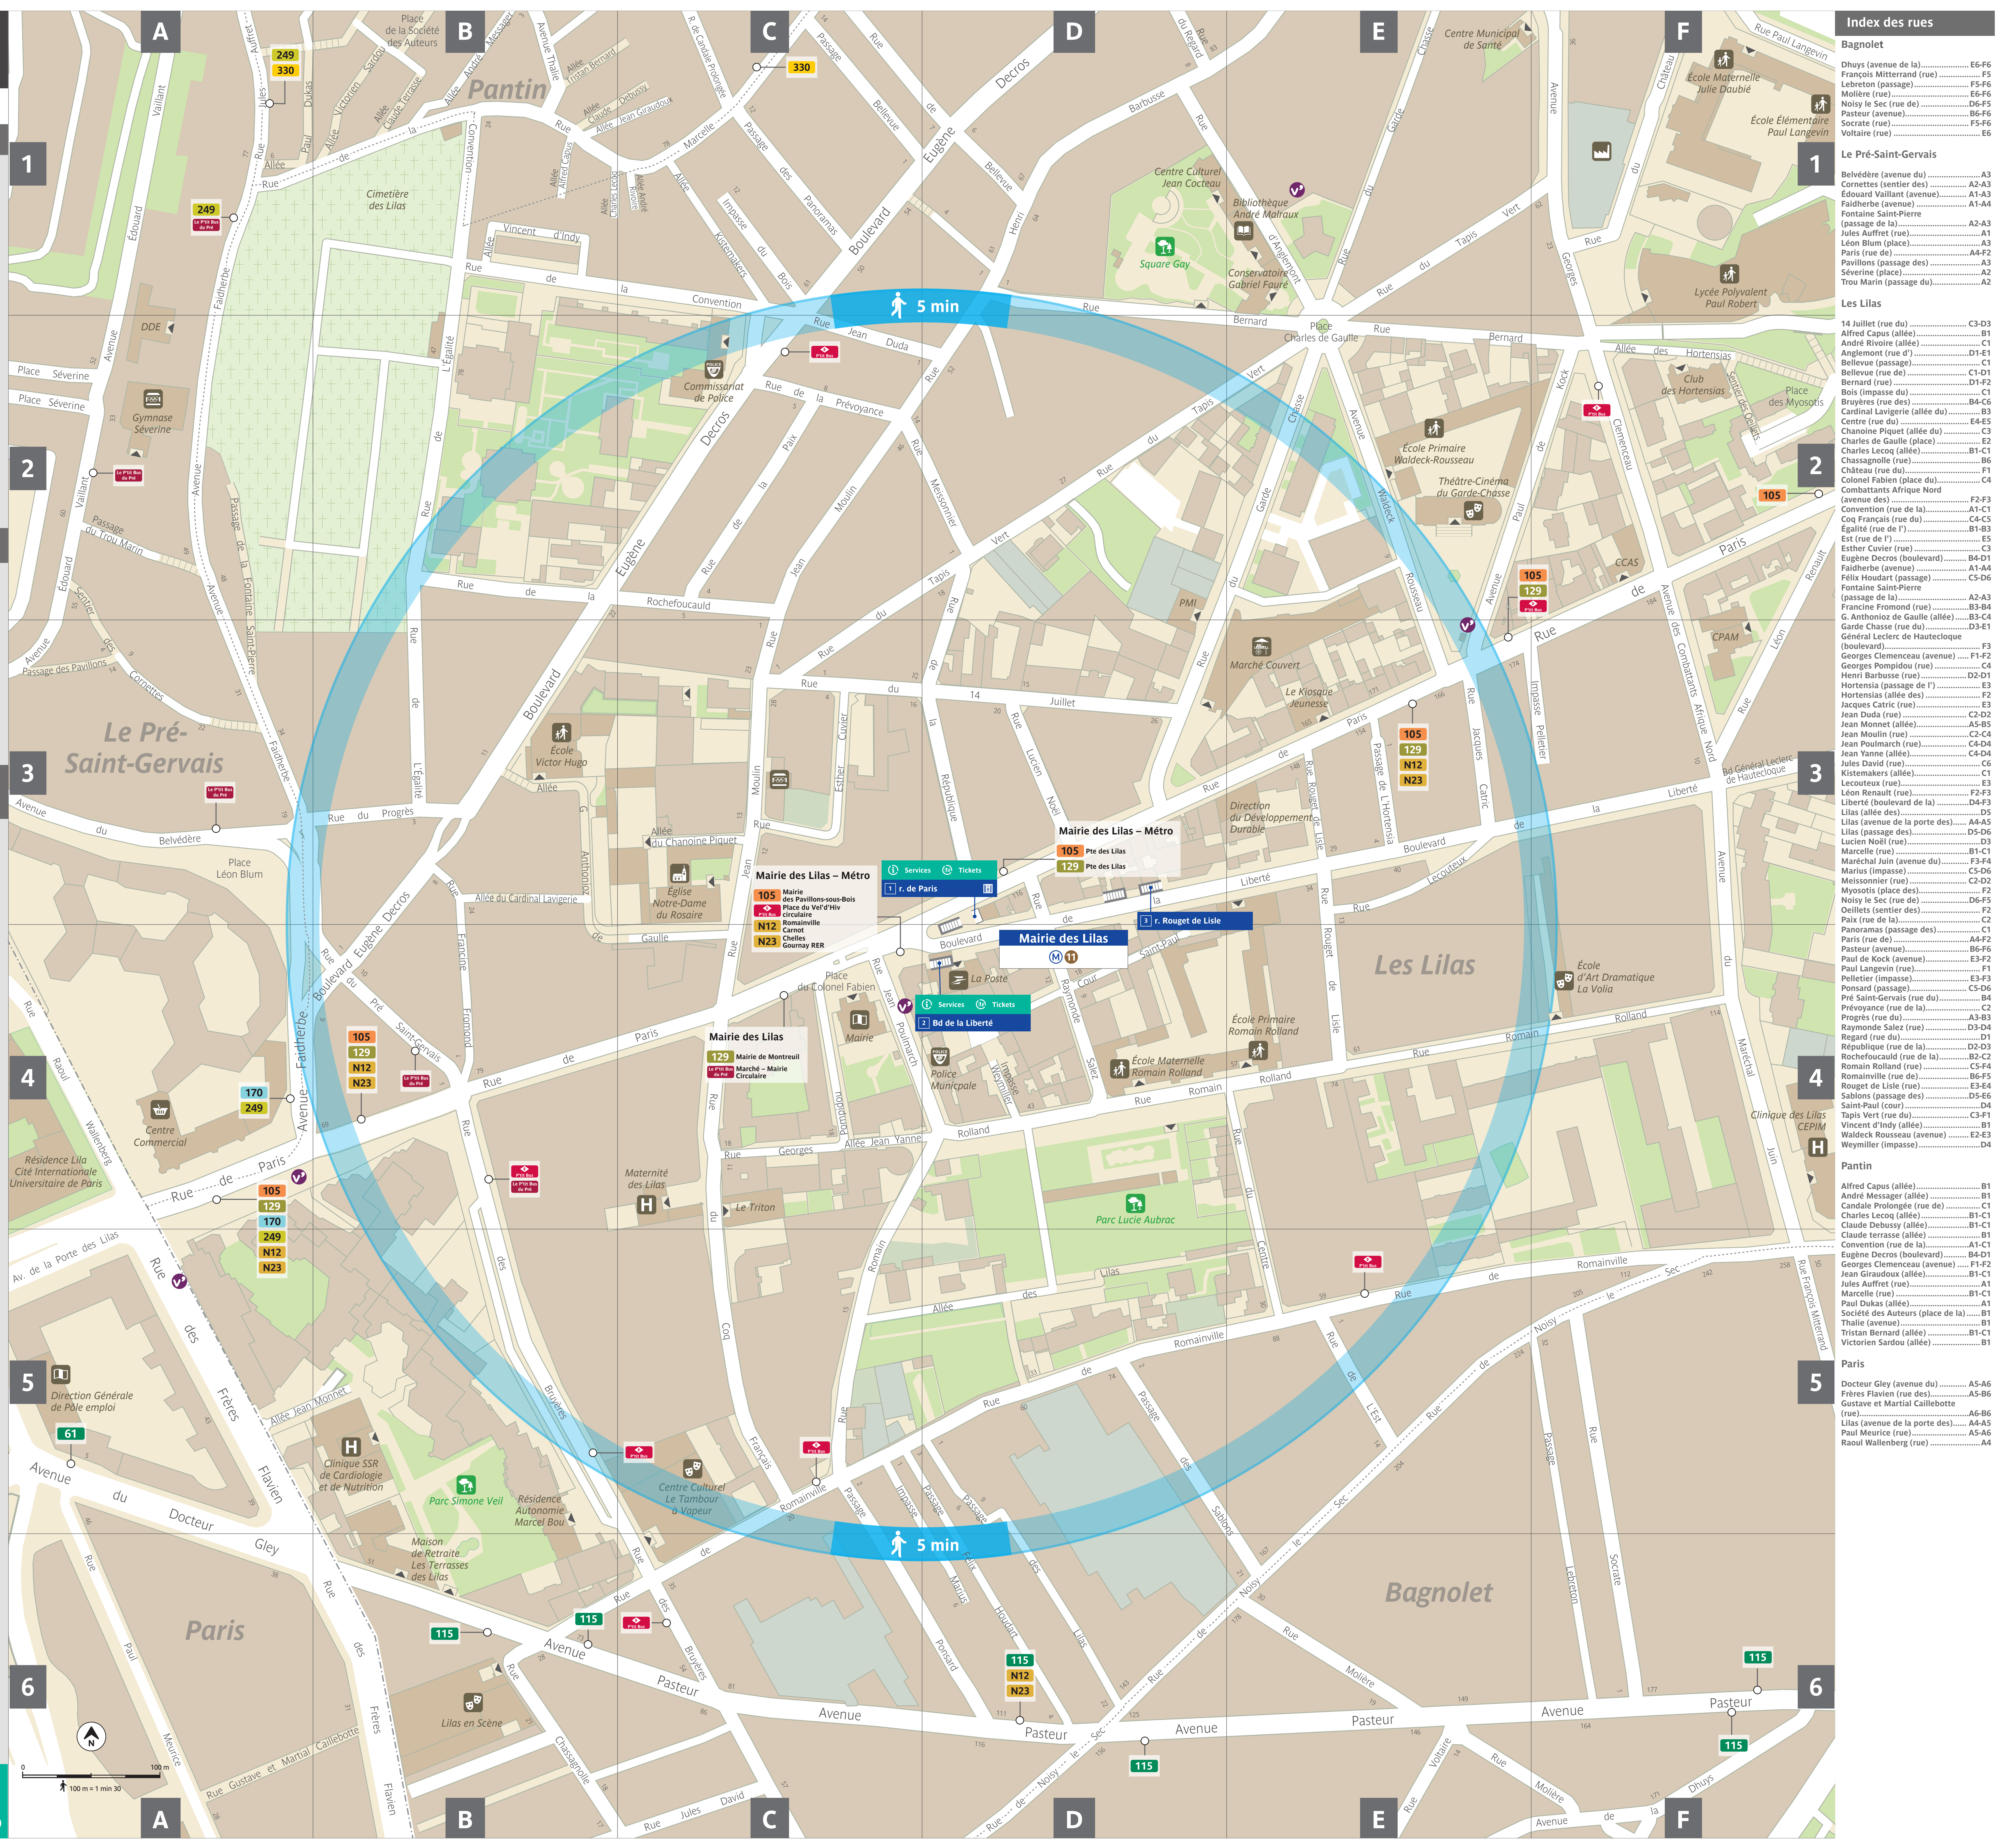

Plan du quartier
Mairie des Lilas

Lignes de transport en commun

- **M 11** Châtelet
- **BUS**
- **105** Mairie des Pavillons-sous-Bois Pte des Lilas
- **129** Pte des Lilas Mairie de Montreuil
- **Petit Bus** Place du Vel'd'Hiv-Circulaire
- **Le Petit Bus du Pré** Marché-Mairie / Circulaire
- **BUS N**
- **N12** Romainville-Carnot
- **N23** Chelles-Gournay RER

Sorties

- Services Tickets
- **1** r. de Paris
- Services Tickets
- **2** bd de la Liberté
- **3** r. Rouget de Lisle

Équipements publics et touristiques à 5 min à pied

Services – Équipements

- Commissariat de Police
- Direction du développement durable
- École Maternelle Romain Rolland
- École Primaire Romain Rolland
- École Victor Hugo
- La Poste
- Mairie des Lilas
- Marché Couvert
- Maternité des Lilas
- Parc Lucie Aubrac
- Police Municipale