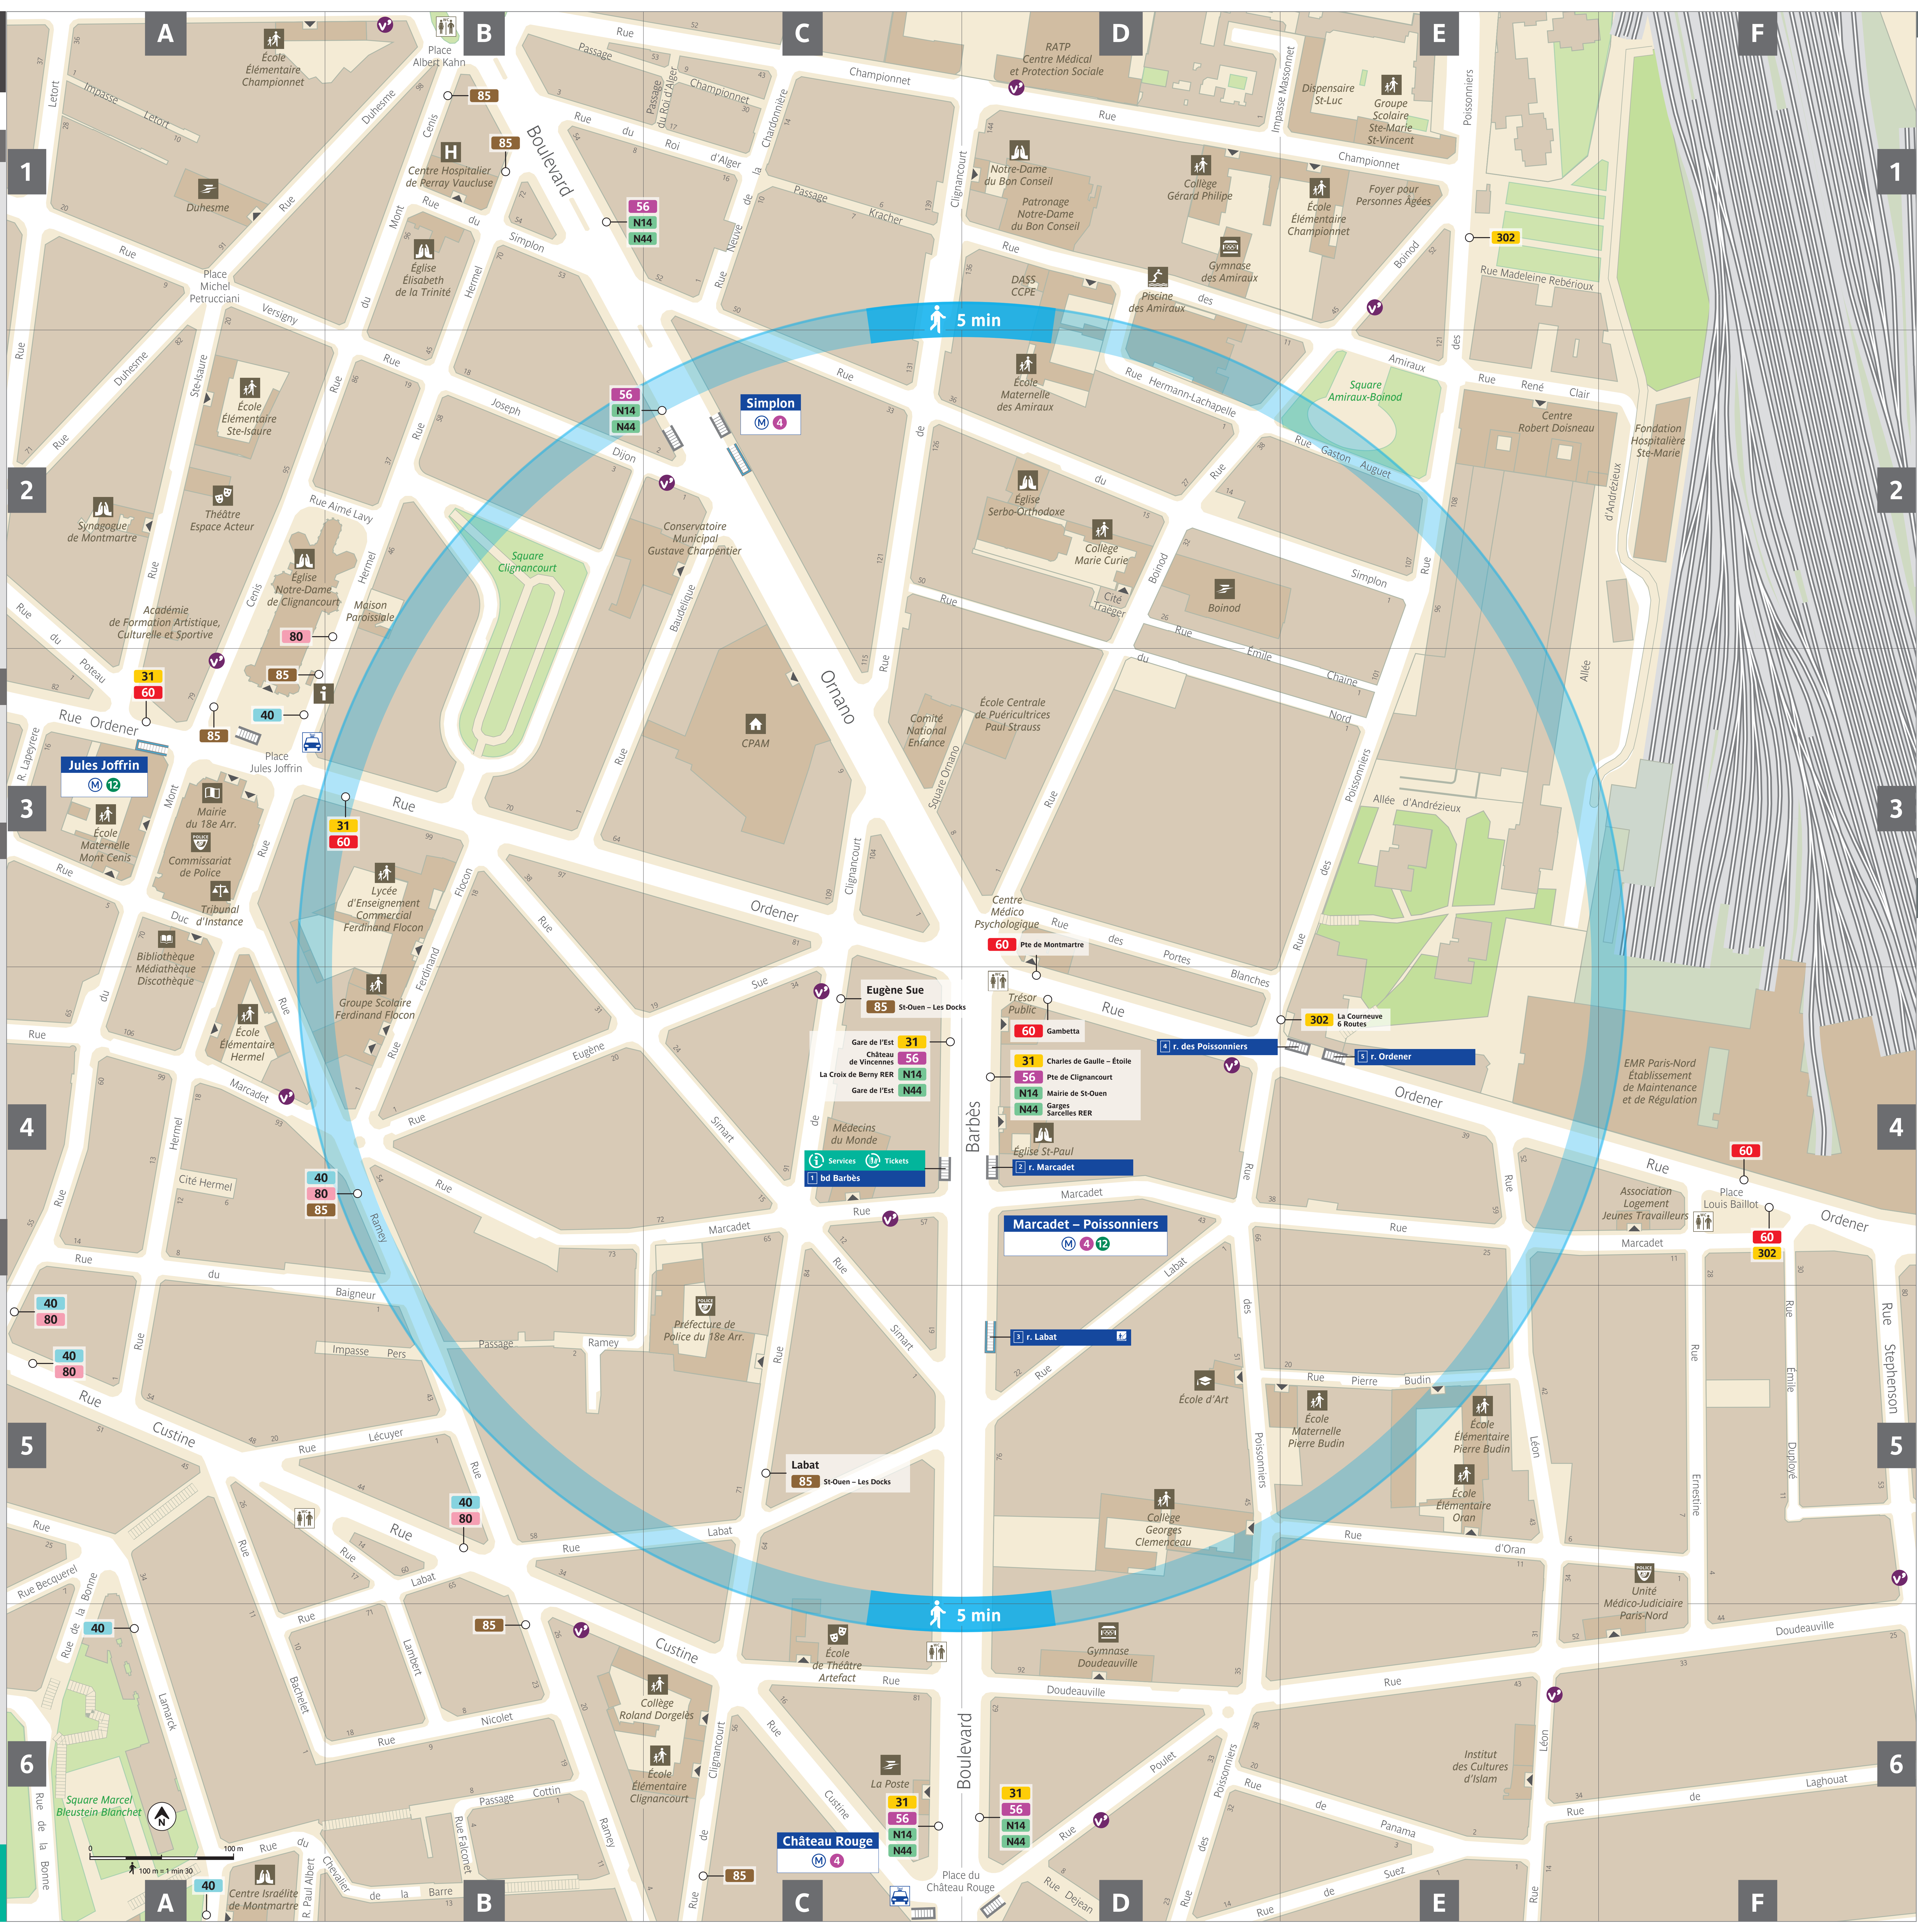

Plan du quartier
Marcadet-Poissonniers

Lignes de transport en commun

- **M 4** P^o de Clignancourt Bagneux
- **12** Aubervilliers Mairie d'Issy

1. **BUS**
2. **31** Charles de Gaulle - Étoile Gare de l'Est
   - **56** P^o de Clignancourt Château de Vincennes
   - **60** P^o de Montmartre Gambetta
   - **85** St-Ouen - Les Docks
   - **302** La Courneuve - 6 Routes

1. **BUS N**
2. **N14** Mairie de St-Ouen La Croix de Berny RER
   - **N44** Garges - Sarcelles RER Gare de l'Est

Services

- Toilettes sur la voie publique
- Taxi

Sorties

- **1 bd Barbès**
  Depuis les quais 10
- **2 r. Marcadet**
  Depuis les quais 10
- **3 r. Labat**
  Depuis les quais 10 direction P^o de Clignancourt
- **4 r. des Poissonniers**
  Depuis les quais 10
- **5 r. Ordener**
  Depuis les quais 10

Équipements publics et touristiques à 5 min à pied

1. **Tourisme - Culture**
2. Église Saint-Paul
3. **Services - Équipements**
4. La Poste - Paris - Boindou
   - Préfecture de Police du 18e Arrondissement
   - Tresor Public