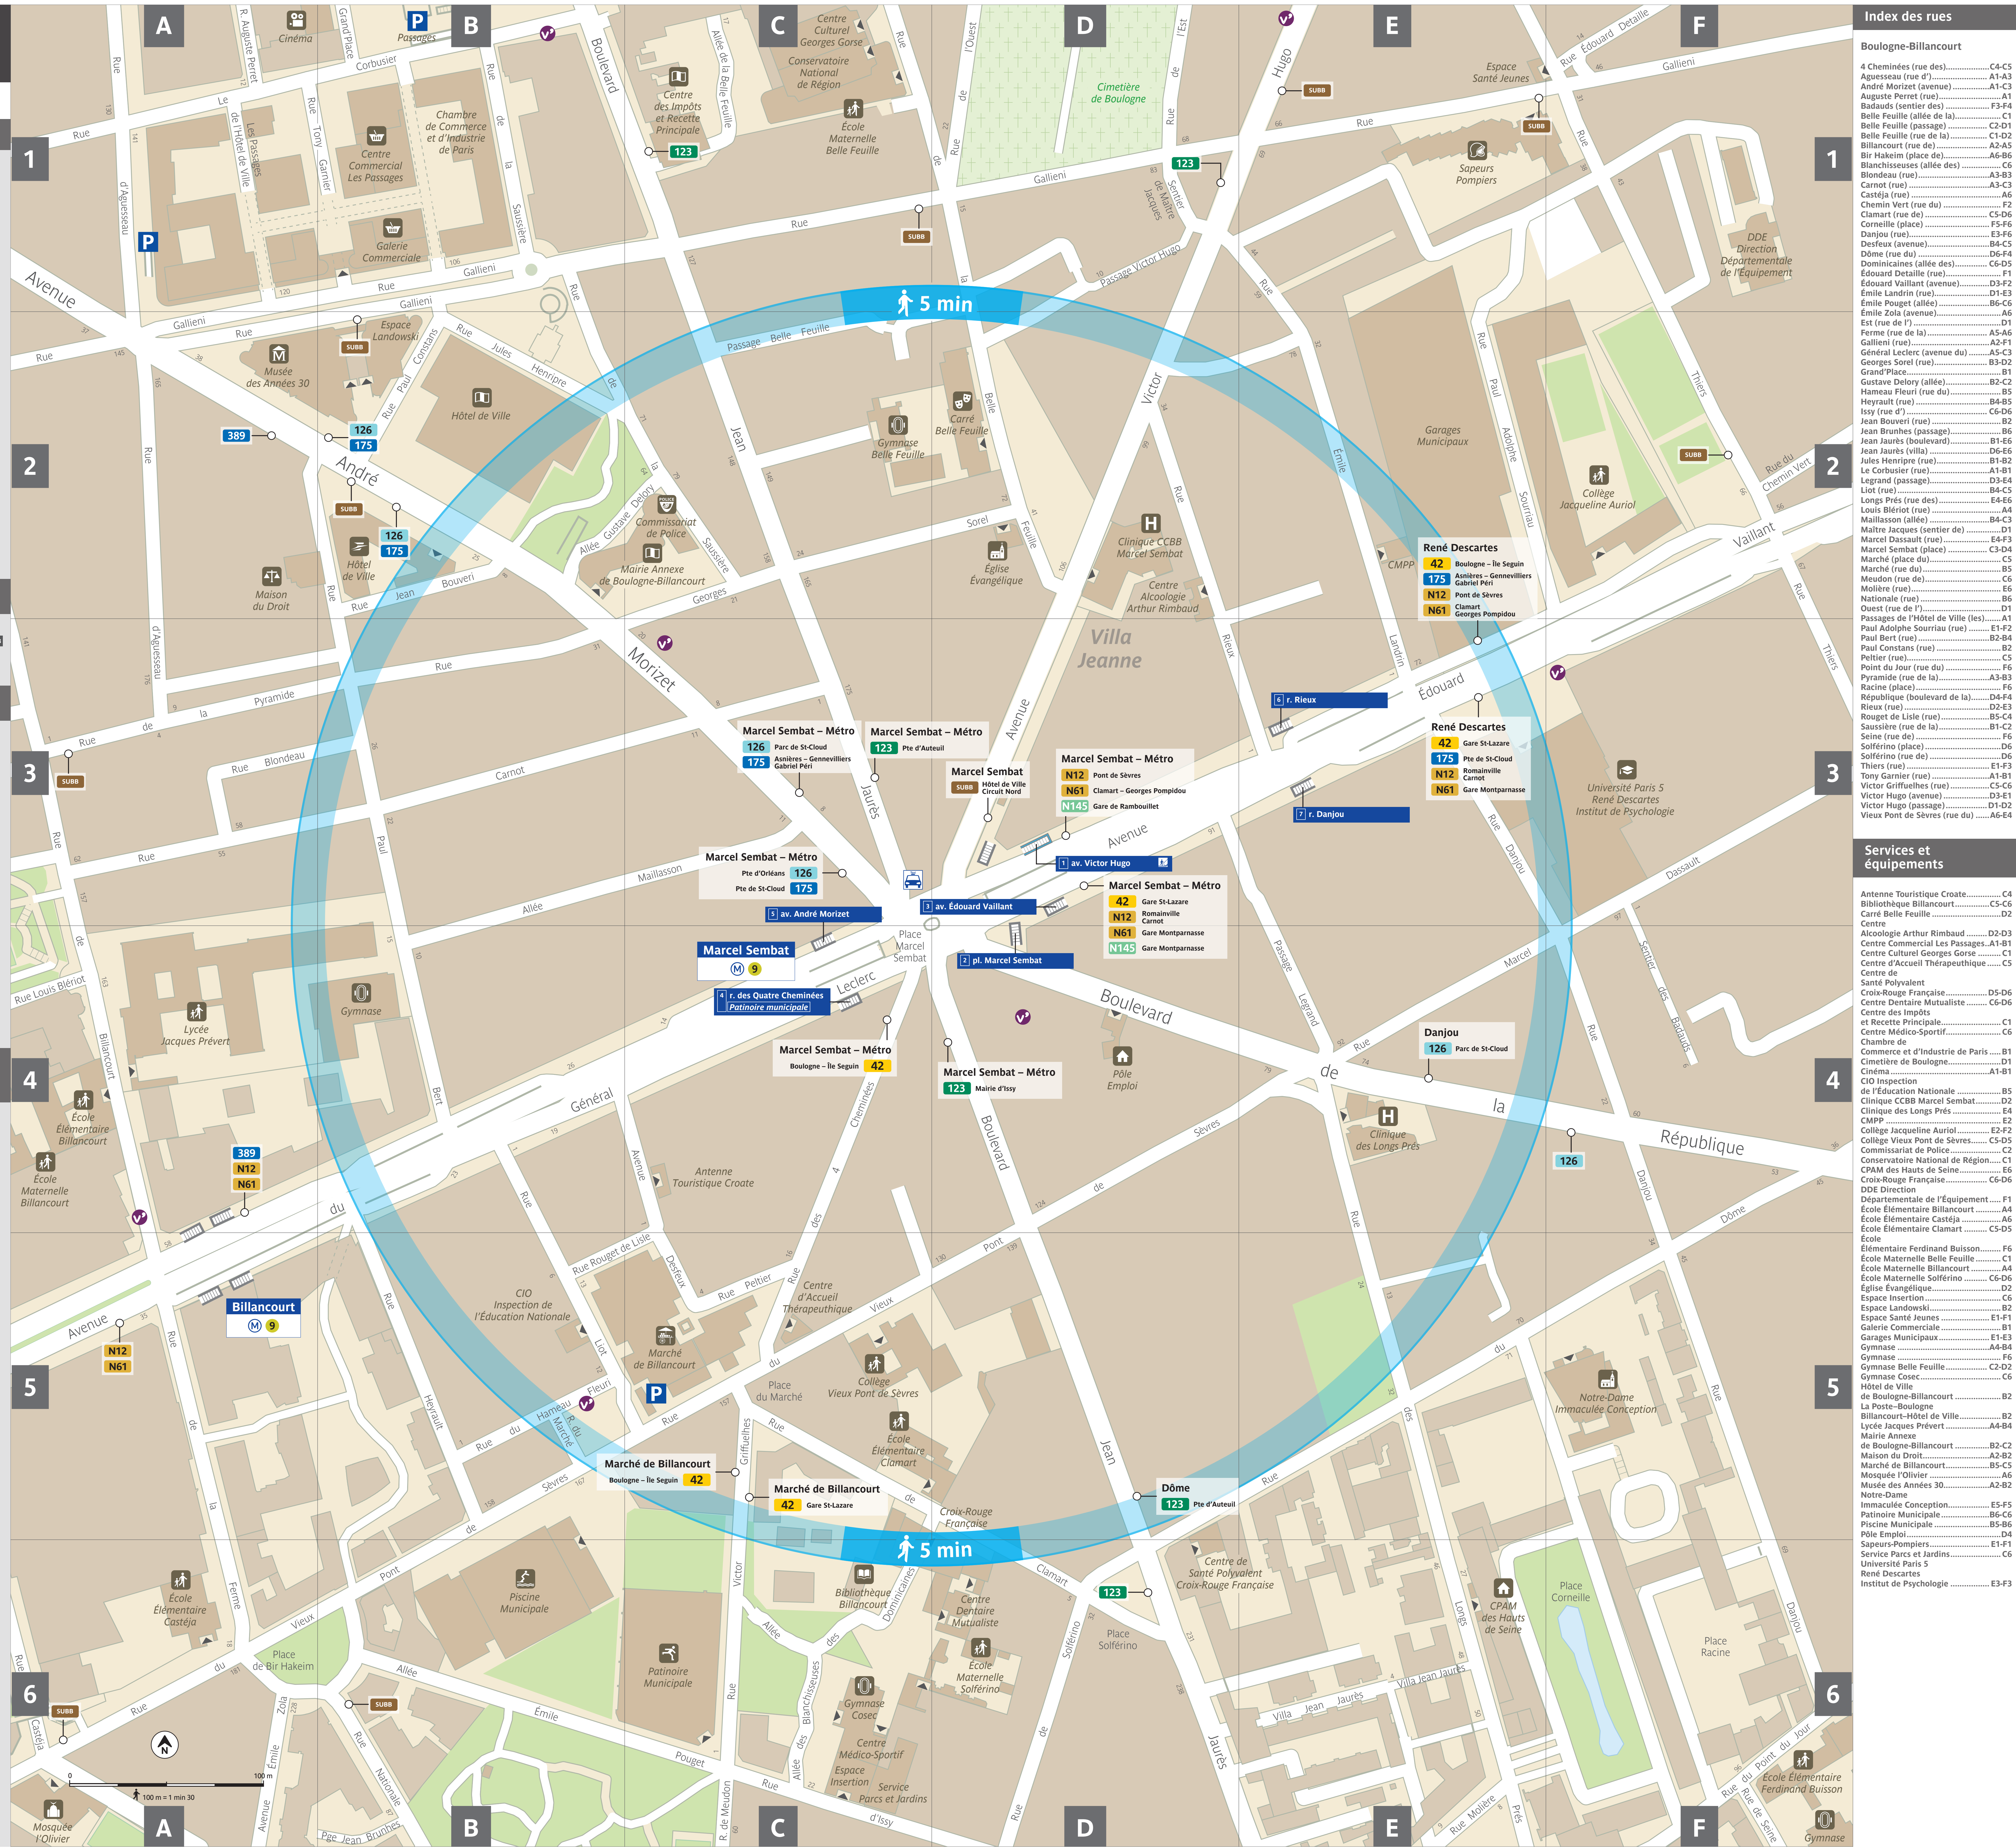

Plan du quartier
Marcel Sembat

Lignes de transport en commun

M 9 Pont de Sèvres
Montreuil

BUS

Lignes de jour

- **42** Boulogne - Île Seguin
  Gare St-Lazare
- **123** P^{le} d'Auteuil
  Mairie d'Issy
- **126** Parc de St-Cloud
  P^{le} d'Orléans
- **175** Parc de St-Cloud
  Asnières - Gennevilliers - Gabriel Péri
- **SUBBB** Hôtel de Ville - Circuit Nord

Lignes de nuit

- **N12** Pont de Sèvres
  Romainville - Carnot
- **N61** Clamart - Georges Pompidou
  Gare Montparnasse
- **N145** Gare Montparnasse
  Gare de Rambouillet

Services

Taxi

Sorties

1. **1** av. Victor Hugo
2. **2** pl. Marcel Sembat
3. **3** av. Édouard Vaillant
4. **4** r. des Quatre Cheminées
   Patinoire municipale
5. **5** av. André Morizet
6. **6** r. Rieux
7. **7** r. Danjou

Équipements publics et touristiques à 5 min à pied

Tourisme - Culture
• Carré Belle Feuille

Services - Équipements

- Commissariat de Police
- Hôtel de Ville de Boulogne-Billancourt
- La Poste - Boulogne-Billancourt - Hôtel de Ville
- Marché de Billancourt

Index des rues

Services et équipements

AQM_MARCEL_SEMBAT
DSF/DMO/PRIVICS • EDITERRA • © RATP • TOUS DROITS RÉSERVÉS • 09.2023

Service clientèle RATP
1163 Paris Centre 1163 Paris Centre
34 24 service gratuit 9h-19h

Objets trouvés
32 46 0.80 €/min + prix appel

Appels Île-de-France Mobilités Bonjour RATP
ClientsRATP