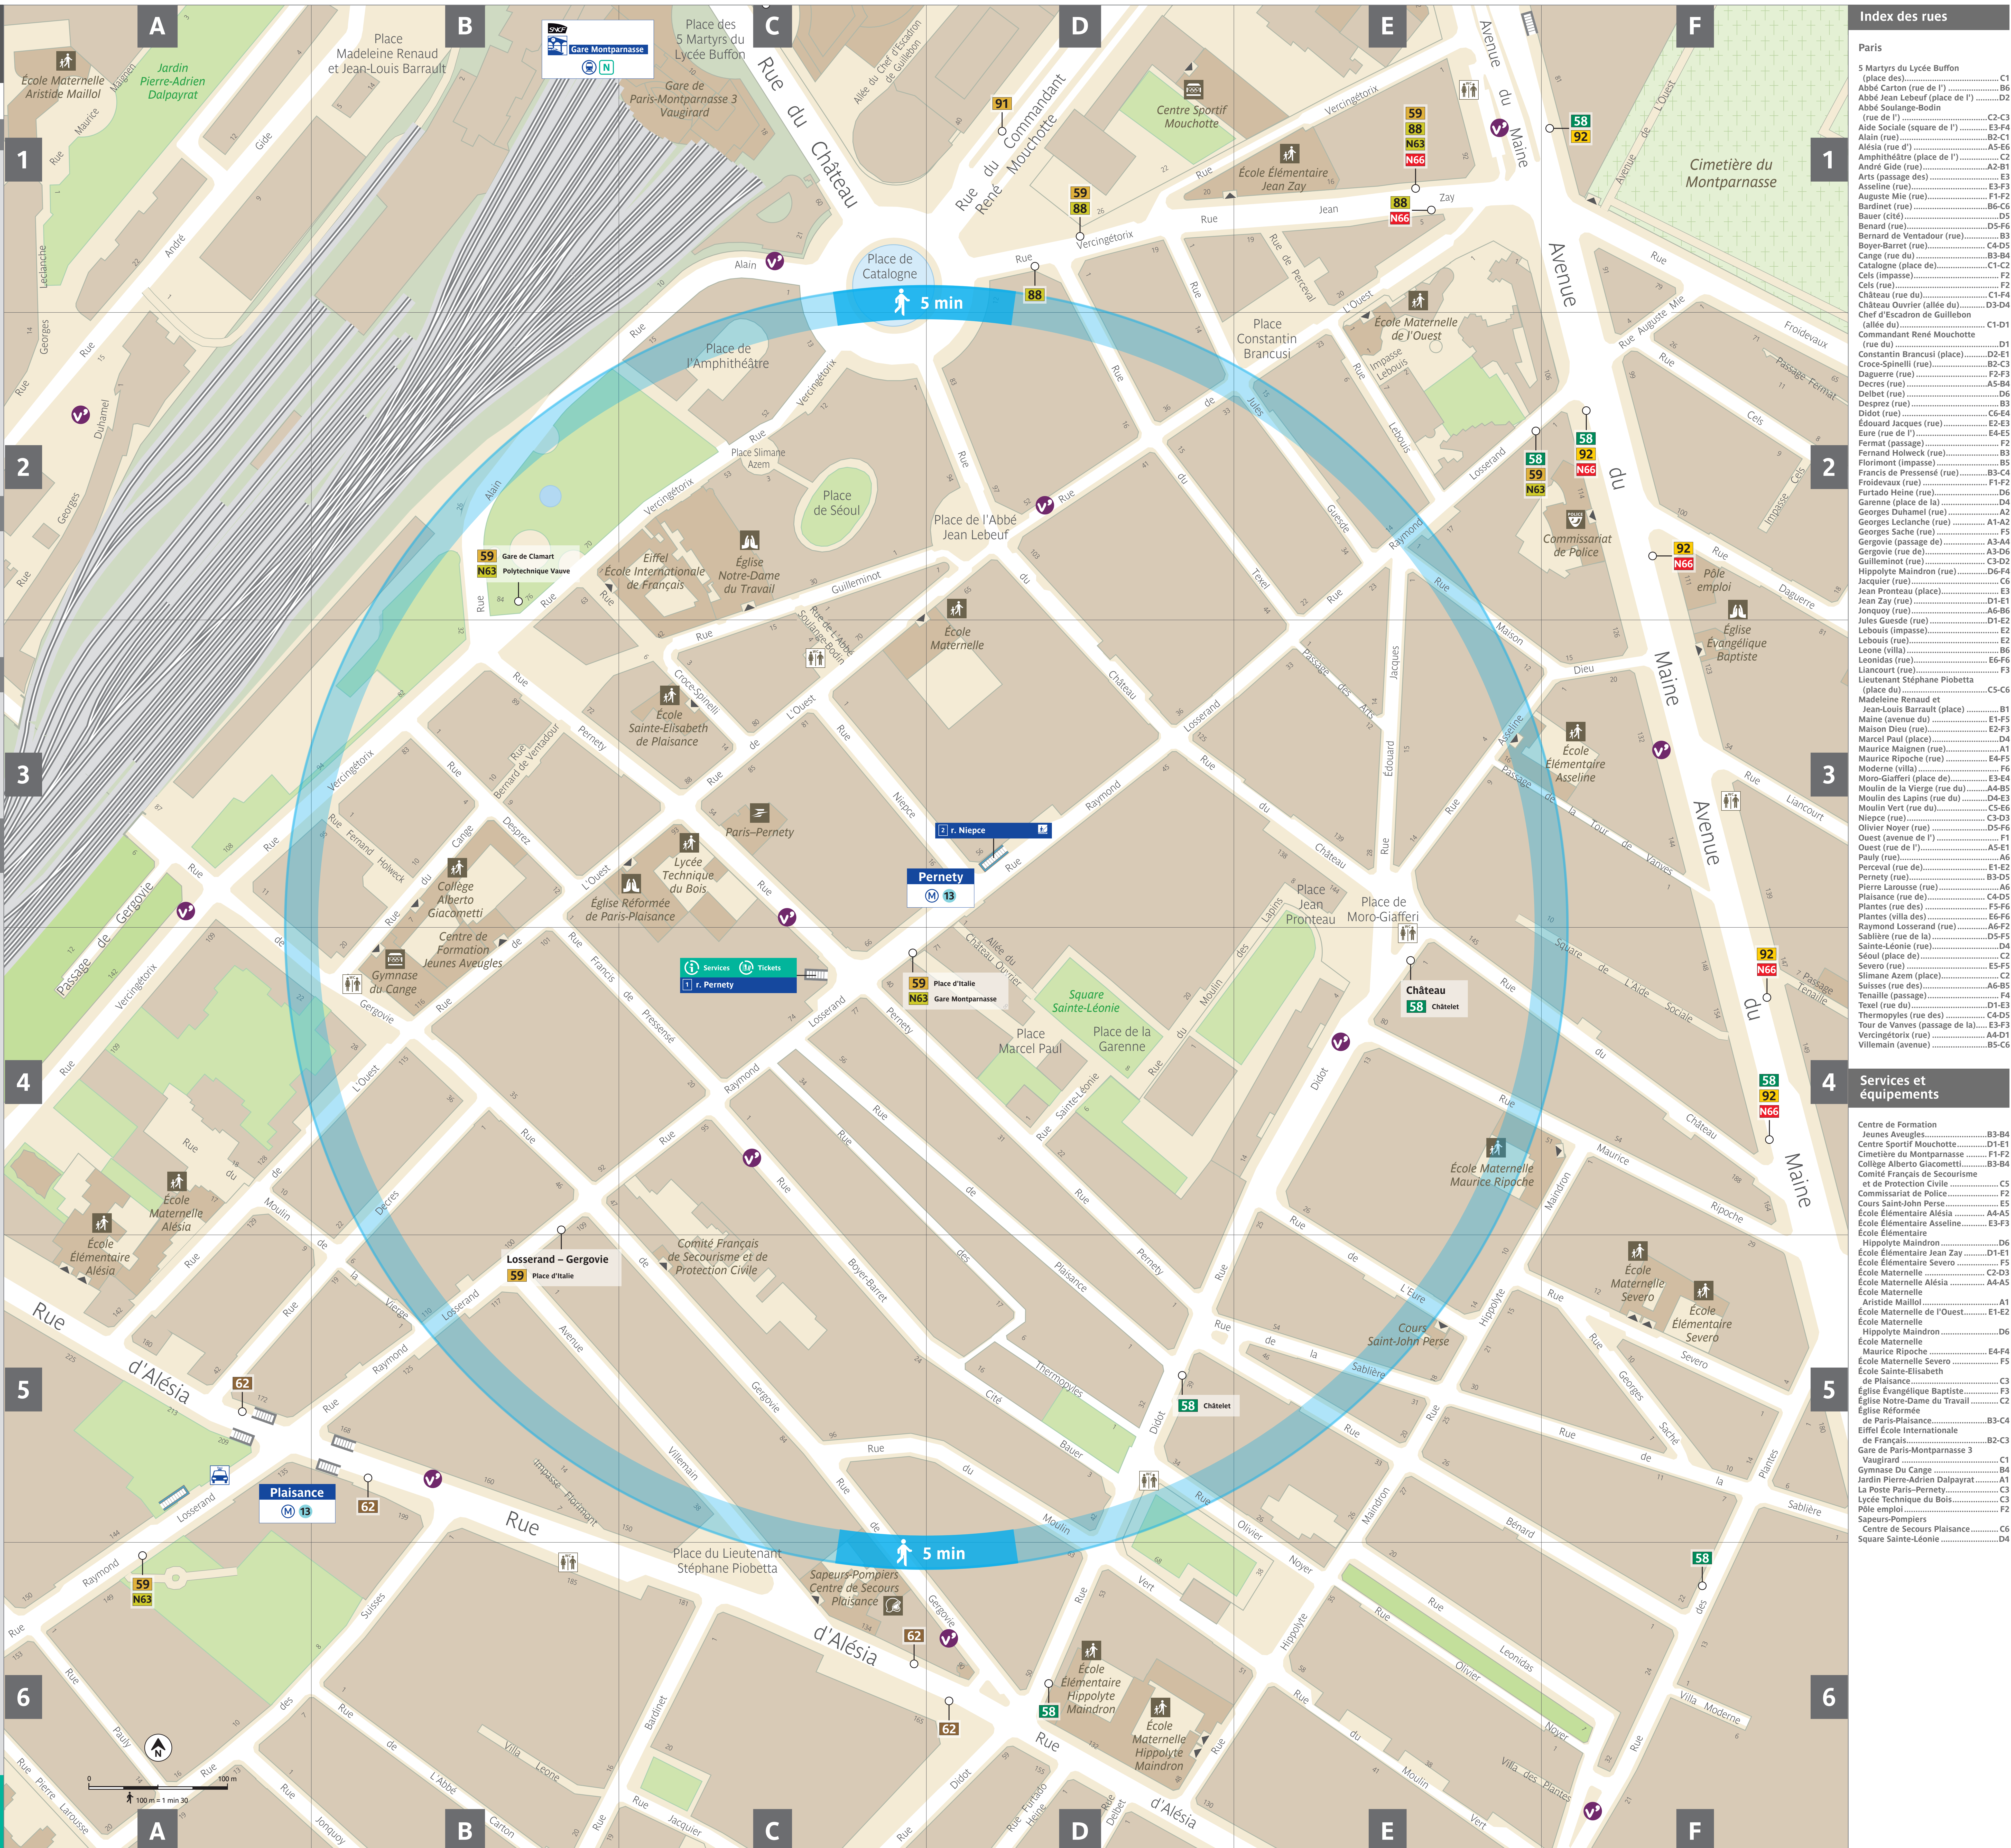

Plan du quartier
Pernety

Lignes de transport en commun

- Gare Montparnasse
  Mantes-la-Jolie • Dreux
  Rambouillet
- **13** Asnières-Gemmevillers
  Saint-Denis • Châtillon
- **58** Châtelet
- **59** Place d'Italie
  Gare de Clamart
- **N63** Gare Montparnasse
  Polytechnique Vaue

Services

- Toilettes sur la voie publique
- Taxi

Sorties

- Services Tickets
- **1** r. Pernety
- **2** r. Niepce

Équipements publics et touristiques à 5 min à pied

Services – Équipements

- Centre de Formation Jeunes Aveugles
- Comité Français de Secourisme et de Protection Civile
- Eiffel École Internationale de Français
- Gymnase du Cange
- La Poste Paris-Pernety
- Square Sainte-Léonie

ratp.fr
applis RATP
34 24
RATP Service clients
32 46